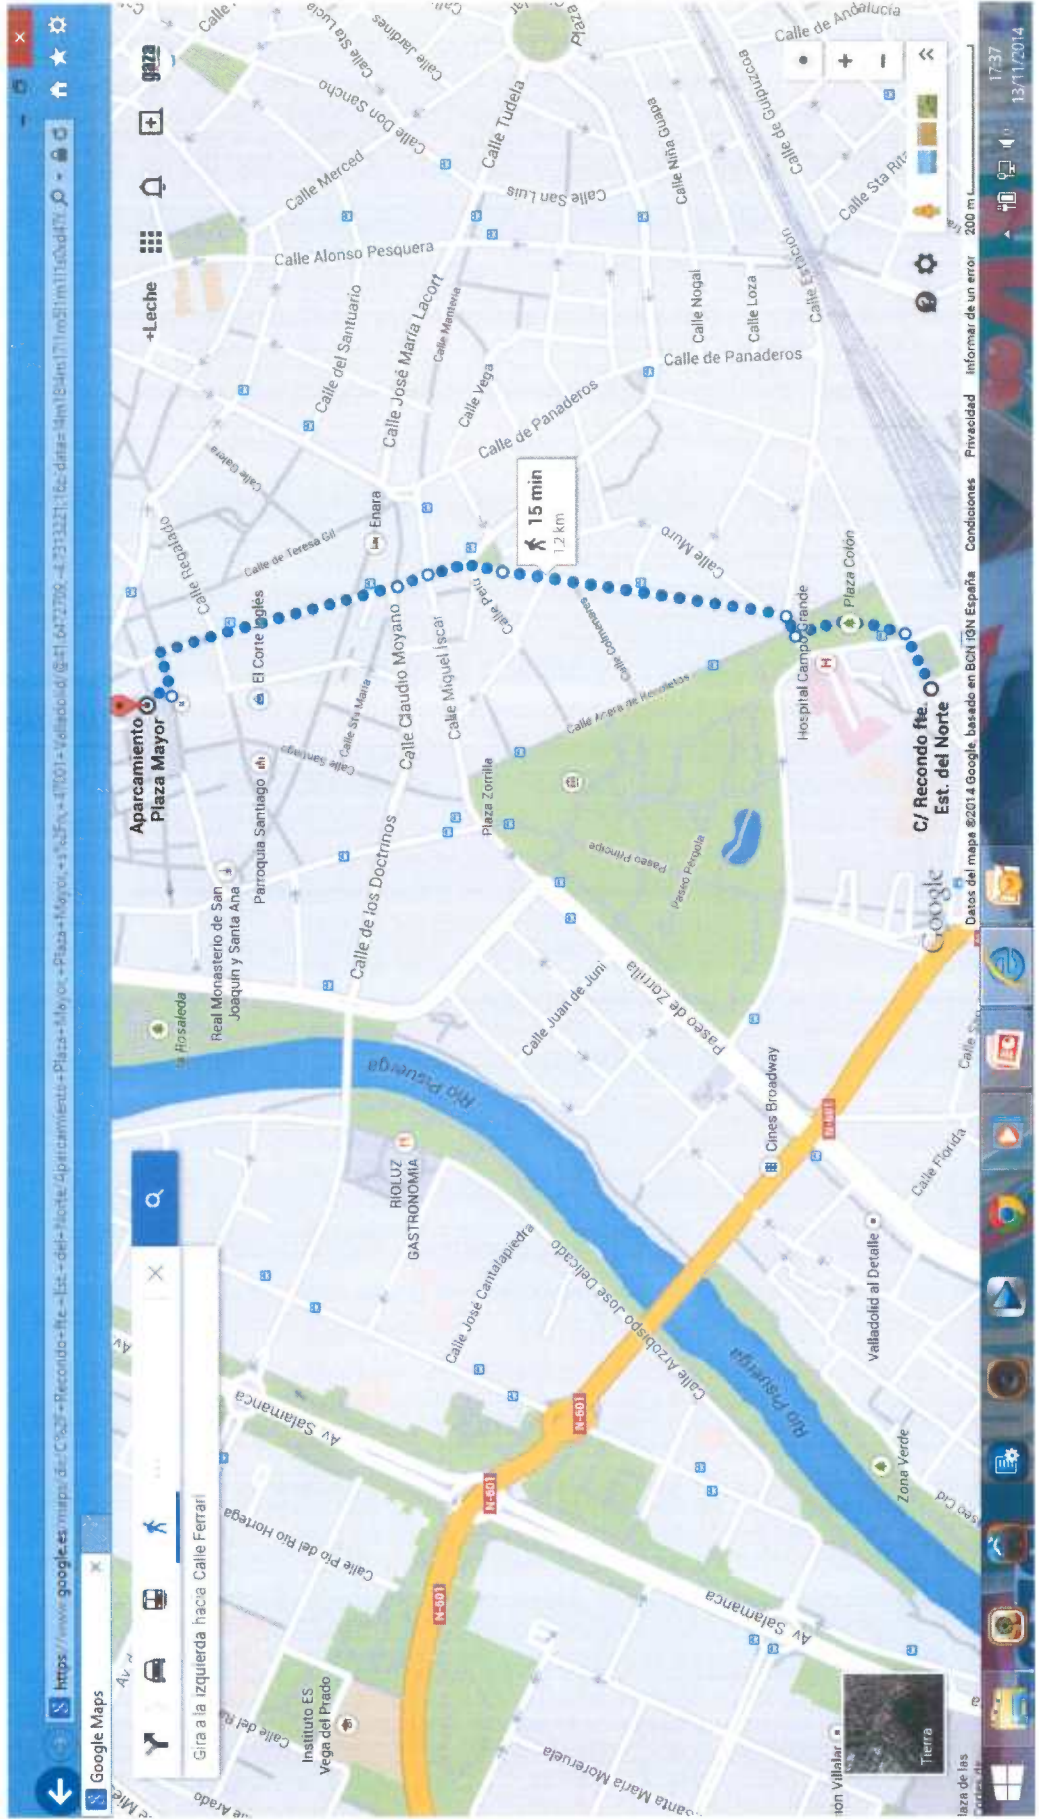

Desfile de Navidad

Recorrido Valladolid