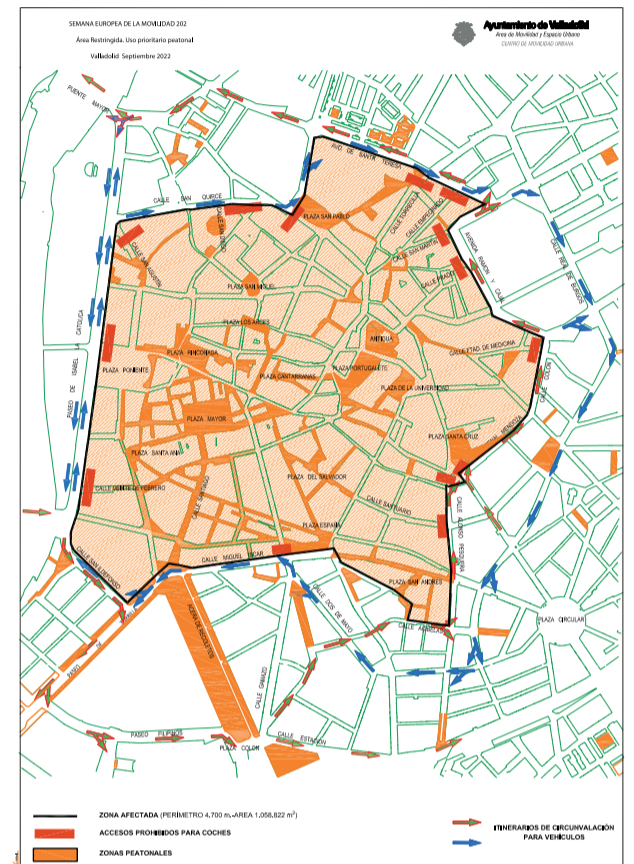

Día Sin Coche

22 SEPTIEMBRE 2022

¡Combina y muévete!

Área Restringida

Área restringida al tráfico, de 10:00 h. a 22:00 h., en el interior del casco histórico delimitado por:

Calle San Quirce, calle Cardenal Torquemada, Avda. de Sta. Teresa, calle Gondomar, calle Chancillería, calle Ramón y Cajal, calle Colón, calle Cardenal Mendoza, calle Pedro Barruecos, calle Alonso Pesquera, Plaza Cruz Verde, calle Labradores, calle Acibelas, calle Cadena, calle Vega, Plaza España, calle Miguel Íscar, Plaza de Zorrilla, Pº de Zorrilla, Calle San Ildefonso y Pº de Isabel la Católica.

El acceso a Acera de Recoletos, estará cortado también para bus y taxis.

Para facilitar la movilidad a todas las personas usuarias, se ha dispuesto:

Con motivo del "Día sin coche", se pondrá en marcha una campaña destinada a fomentar los desplazamientos al centro en transporte público urbano, para lo que se llevará a cabo, del 16 al 22 de septiembre, la distribución de **billetes gratuitos** (a un precio simbólico de 0,01 euros) a través de la **App AUVASAPAY**, de modo que puedan ser utilizados exclusivamente el día 22 de septiembre.

APARCAMIENTOS DISUASORIOS GRATUITOS DURANTE TODO EL DÍA:

Feria de Muestras, Playa de las Moreras, Calle La India, zona Reyes Católicos, Cuatro de Marzo, C/ La Vía y Pº Renacimiento. Todos estos estacionamientos disponen en sus proximidades de una estación del sistema de alquiler de bicicletas municipal y/o líneas de autobús urbano.

APERTURA DEL APARCAMIENTO DE LA UVA EN PRADO DE LA MAGDALENA Y CAMPUS MIGUEL DELIBES, DE 7 H A 22 H.

Los **servicios de taxi** en recorrido urbano, solicitados mediante la aplicación **APP Pidetaxi**, cuyo origen o destino, sea la zona de exclusión del tráfico privado, durante el día 22, tendrán el **importe del servicio mínimo: 3,75€**.