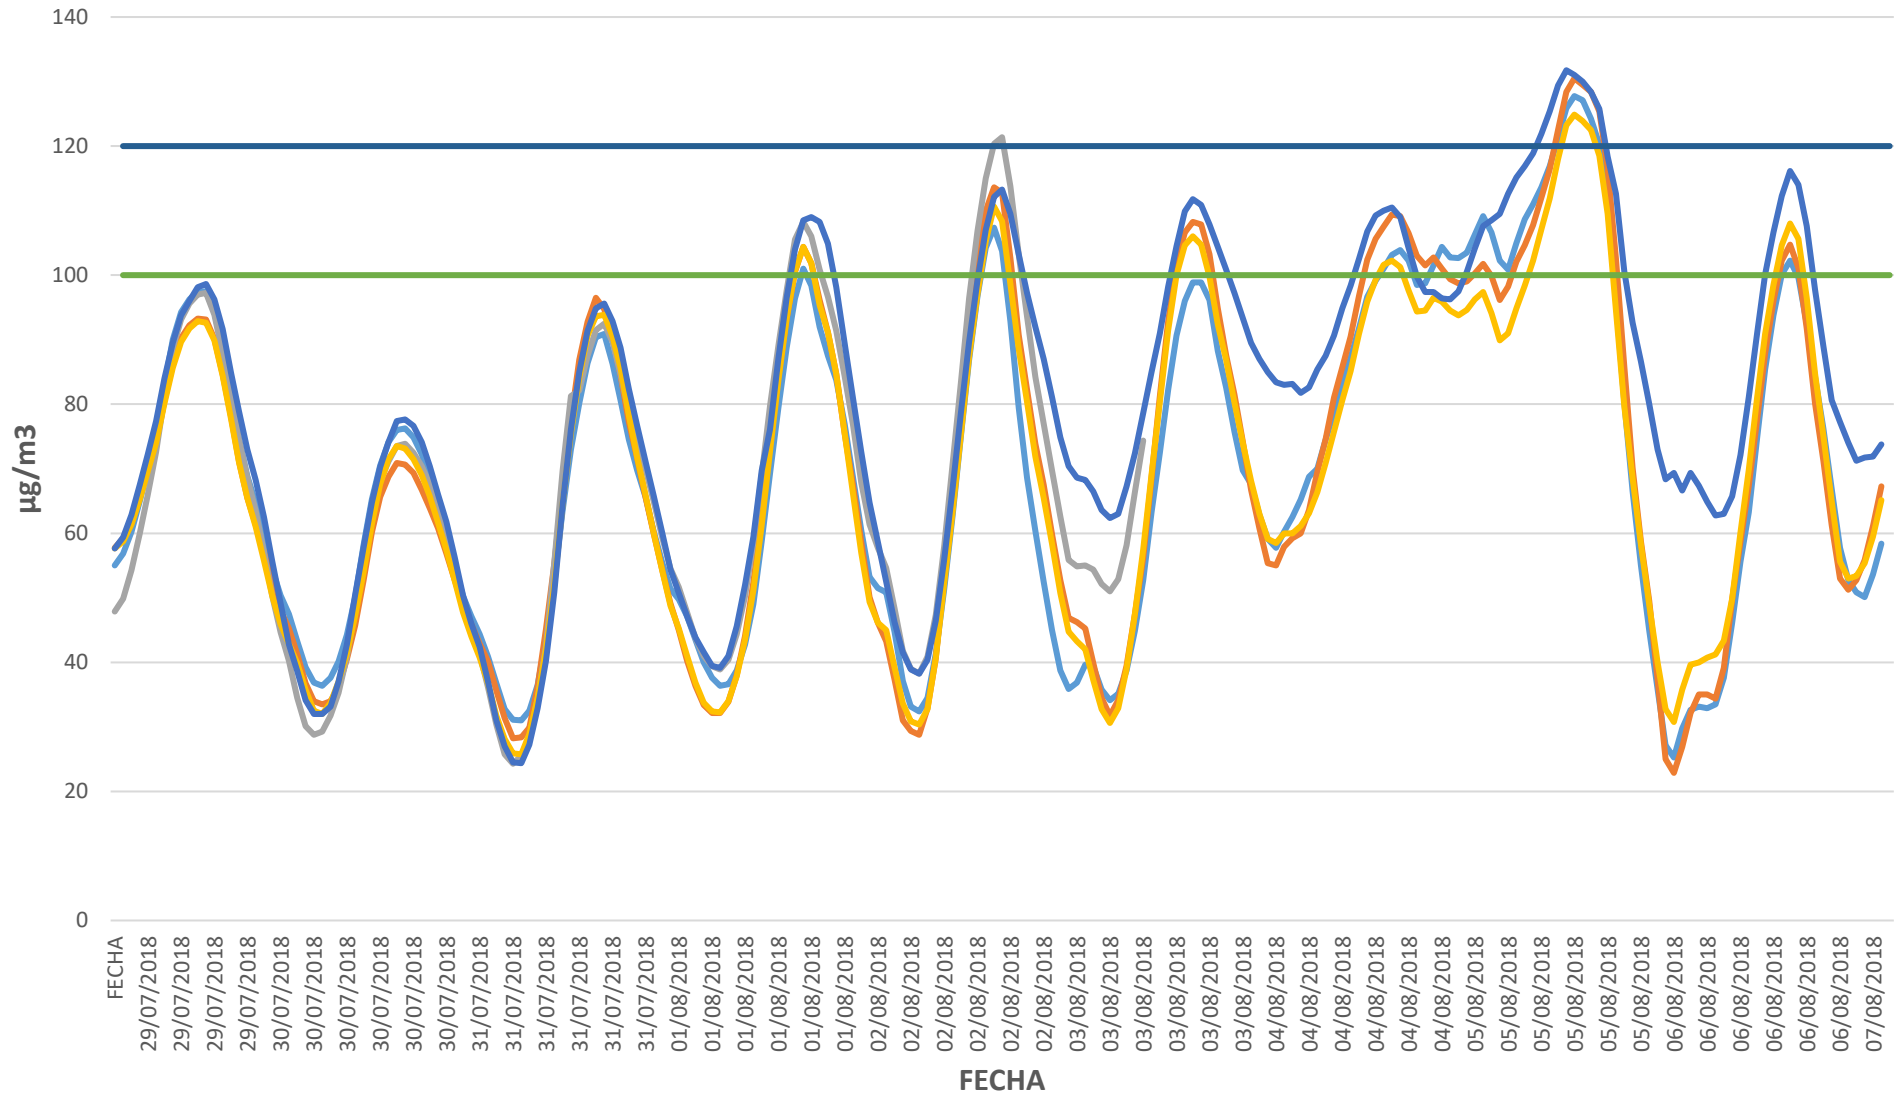

DATOS OCTO HORARIOS DE OZONO

— Vega Sicilia — Puente Poniente — Valladolid Sur — Michelin 1 — Michelin 2