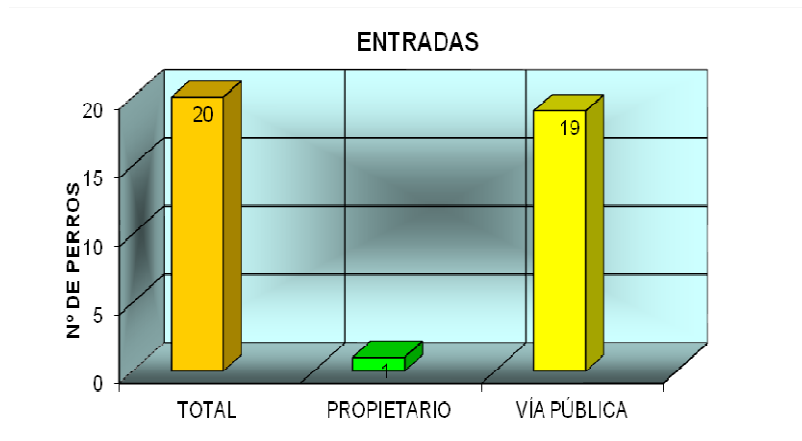

CENTRO MUNICIPAL DE PROTECCIÓN ANIMAL ABRIL 2021

PERROS

ENTRADAS	
TOTAL	20
PROPIETARIO	1
VÍA PÚBLICA	19

Han entrado 20 perros, 19 procedentes de vía pública (12 de ellos retenidos por actuación policial e inspección veterinaria) y 1 entregado por su propietario.

Las salidas suman un total de 36 perros:

- 16 perros han sido devueltos a sus propietarios
- 19 perros han sido adoptados.
- 1 Perro ha muerto durante la hospitalización.

SALIDAS	
TOTAL	36
ADOPTADOS	19
DEVUELTOS	16
EUTANASIA HUMANITARIA	0
SACRIFICADOS DE URGENCIA	0
MUERTOS EN EL CENTRO	0
MUERTOS HOSPITALIZADOS	1
	0

■ TOTAL	■ ADOPTADOS
■ DEVUELTOS	■ EUTANASIA HUMANITARIA
■ SACRIFICADOS DE URGENCIA	■ MUERTOS EN EL CENTRO
■ MUERTOS HOSPITALIZADOS	

A fecha de 20 de Mayo de 2021 hay 26 perros, de los cuales 15 son PPP, lo que representa un descenso en el número de animales.