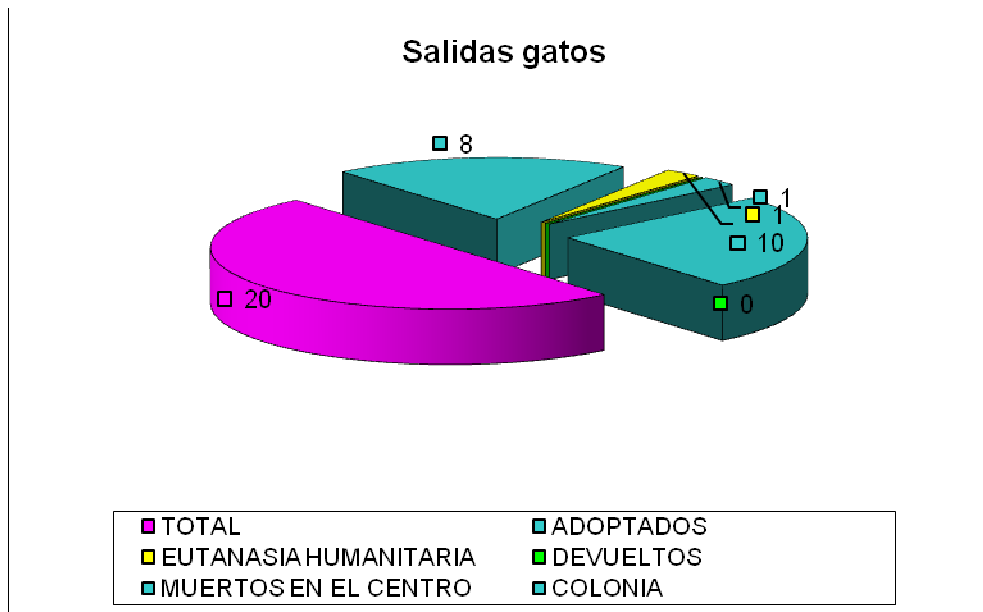

SALIDAS	
TOTAL	20
ADOPTADOS	8
EUTANASIA HUMANITARIA	1
DEVUELTOS	0
MUERTOS EN EL CENTRO	1
COLONIA	10
MUERTOS HOSPITALIZADO	0

A fecha de 20 de Mayo de 2021 se albergan en las instalaciones un total de 17 gatos.