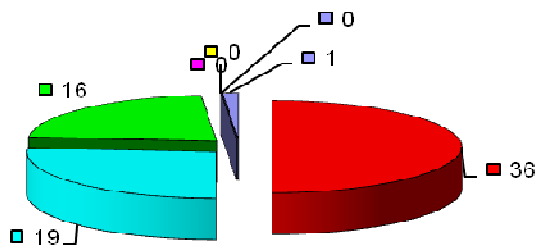

CENTRO MUNICIPAL DE PROTECCIÓN ANIMAL ABRIL 2021

PERROS

ENTRADAS	
TOTAL	20
PROPIETARIO	1
VÍA PÚBLICA	19

Han entrado 20 perros, 19 procedentes de vía pública (12 de ellos retenidos por actuación policial e inspección veterinaria) y 1 entregado por su propietario.

Las salidas suman un total de 36 perros:

- 16 perros han sido devueltos a sus propietarios
- 19 perros han sido adoptados.
- 1 Perro ha muerto durante la hospitalización.

SALIDAS	
TOTAL	36
ADOPTADOS	19
DEVUELTOS	16
EUTANASIA HUMANITARIA	0
SACRIFICADOS DE URGENCIA	0
MUERTOS EN EL CENTRO	0
MUERTOS HOSPITALIZADOS	1
	0