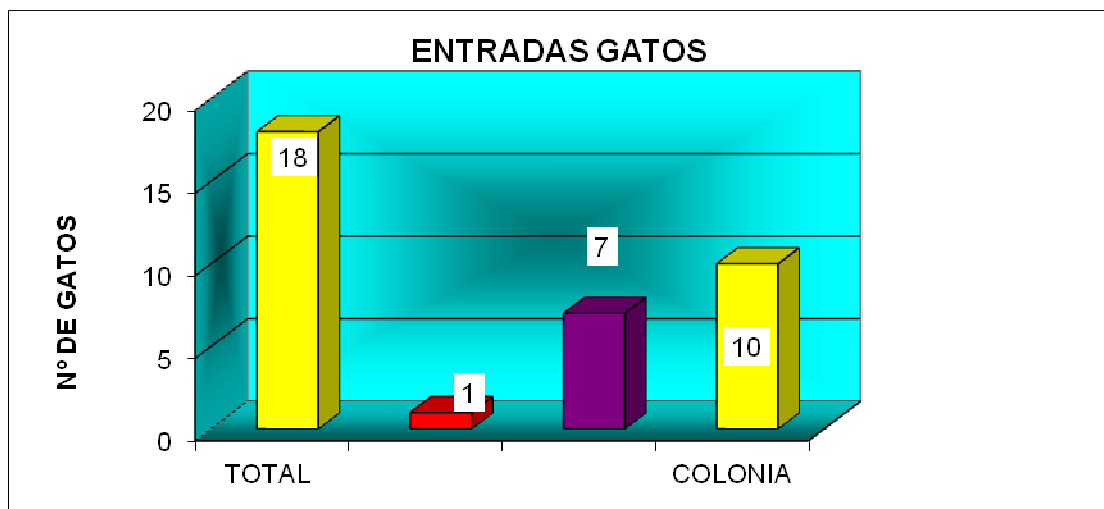

CENTRO MUNICIPAL DE PROTECCIÓN ANIMAL ABRIL 2021

PERROS

ENTRADAS	
TOTAL	20
PROPIETARIO	1
VÍA PÚBLICA	19

Han entrado 20 perros, 19 procedentes de vía pública (12 de ellos retenidos por actuación policial e inspección veterinaria) y 1 entregado por su propietario.

Las salidas suman un total de 36 perros:

- 16 perros han sido devueltos a sus propietarios
- 19 perros han sido adoptados.
- 1 Perro ha muerto durante la hospitalización.

SALIDAS	
TOTAL	36
ADOPTADOS	19
DEVUELTOS	16
EUTANASIA HUMANITARIA	0
SACRIFICADOS DE URGENCIA	0
MUERTOS EN EL CENTRO	0
MUERTOS HOSPITALIZADOS	1
	0

■ TOTAL	■ ADOPTADOS
■ DEVUELTOS	■ EUTANASIA HUMANITARIA
■ SACRIFICADOS DE URGENCIA	■ MUERTOS EN EL CENTRO
■ MUERTOS HOSPITALIZADOS	

A fecha de 20 de Mayo de 2021 hay 26 perros, de los cuales 15 son PPP, lo que representa un descenso en el número de animales.

GATOS

ENTRADAS	
TOTAL	18
PROPIETARIO	1
VÍA PÚBLICA	7
COLONIA	10

Del total de 18 gatos que han entrado en el CMPA, 7 han sido recogidos en vía pública y 10 son de colonia.

Las salidas suman un total de 20 gatos: