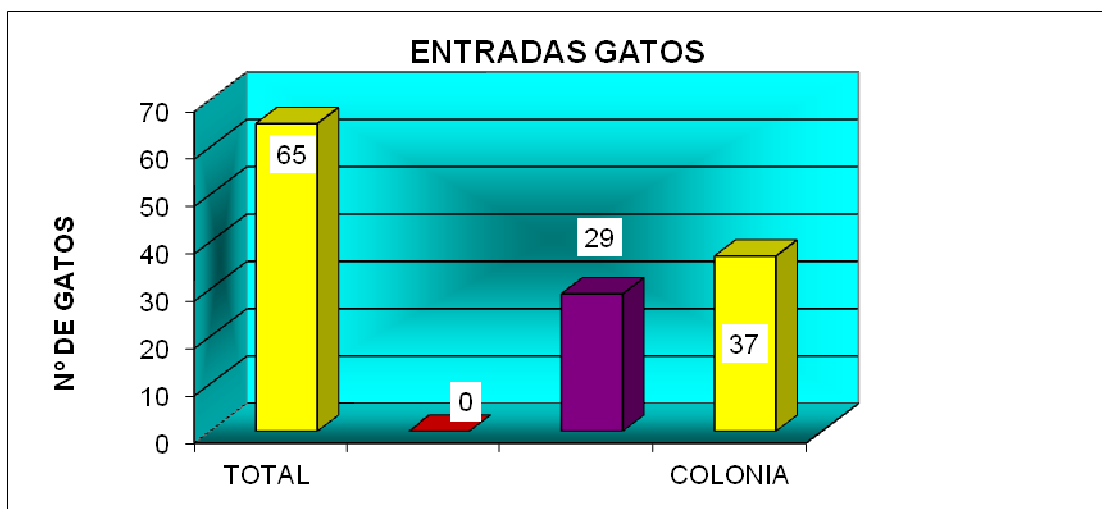

CENTRO MUNICIPAL DE PROTECCIÓN ANIMAL AGOSTO 2021

PERROS

ENTRADAS	
TOTAL	23
PROPIETARIO	2
VÍA PÚBLICA	21

Han entrado 23 perros, 21 procedentes de vía pública (4 de ellos retenidos por actuación policial e inspección veterinaria) y 2 entregados por su propietario.

Las salidas suman un total de 25 perros:

- 16 perros han sido devueltos a sus propietarios
- 9 perros han sido adoptados.

SALIDAS	
TOTAL	25
ADOPTADOS	16
DEVUELTOS	9
EUTANASIA HUMANITARIA	0
SACRIFICADOS DE URGENCIA	0
MUERTOS EN EL CENTRO	0
MUERTOS HOSPITALIZADOS	0
	0

A fecha de 01 de Septiembre de 2021 hay 31 perros, de los cuales 17 son PPP, lo que representa un gran aumento en el número de animales.

GATOS

ENTRADAS	
TOTAL	65
PROPIETARIO	0
VÍA PÚBLICA	29
COLONIA	37

Del total de 65 gatos que han entrado en el CMPA, 29 han sido recogidos en vía pública (2 de ellos lactantes) y 37 son de colonia.