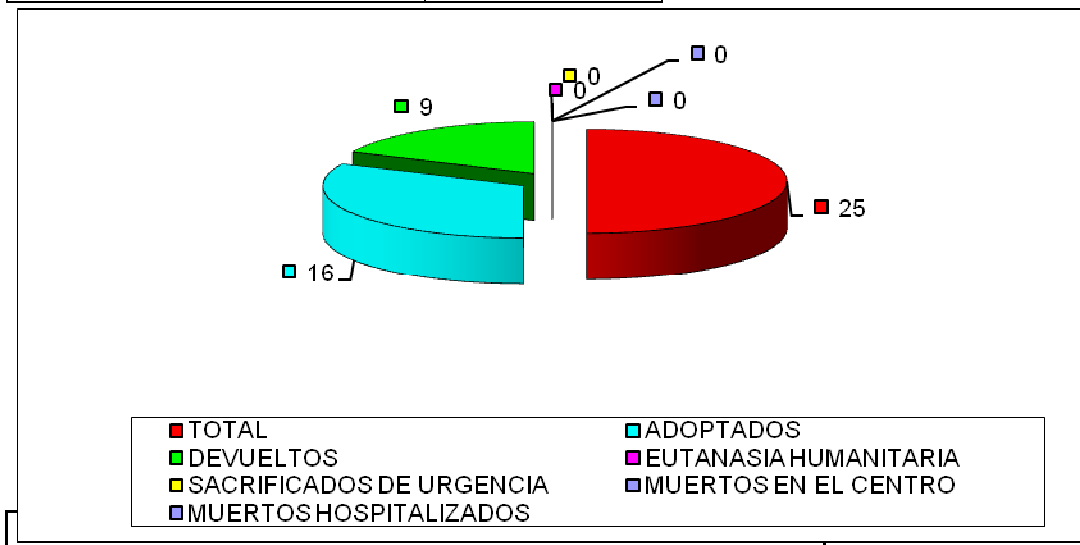

CENTRO MUNICIPAL DE PROTECCIÓN ANIMAL AGOSTO 2021

PERROS

ENTRADAS	
TOTAL	23
PROPIETARIO	2
VÍA PÚBLICA	21

Han entrado 23 perros, 21 procedentes de vía pública (4 de ellos retenidos por actuación policial e inspección veterinaria) y 2 entregados por su propietario.

Las salidas suman un total de 25 perros:

- 16 perros han sido devueltos a sus propietarios
- 9 perros han sido adoptados.

SALIDAS	
TOTAL	25
ADOPTADOS	16
DEVUELTOS	9
EUTANASIA HUMANITARIA	0
SACRIFICADOS DE URGENCIA	0
MUERTOS EN EL CENTRO	0
MUERTOS HOSPITALIZADOS	0
	0

A fecha de 01 de Septiembre de 2021 hay 31 perros, de los cuales 17 son PPP, lo que representa un gran aumento en el número de animales.

GATOS

ENTRADAS	
TOTAL	65
PROPIETARIO	0
VÍA PÚBLICA	29
COLONIA	37

Del total de 65 gatos que han entrado en el CMPA, 29 han sido recogidos en vía pública (2 de ellos lactantes) y 37 son de colonia.