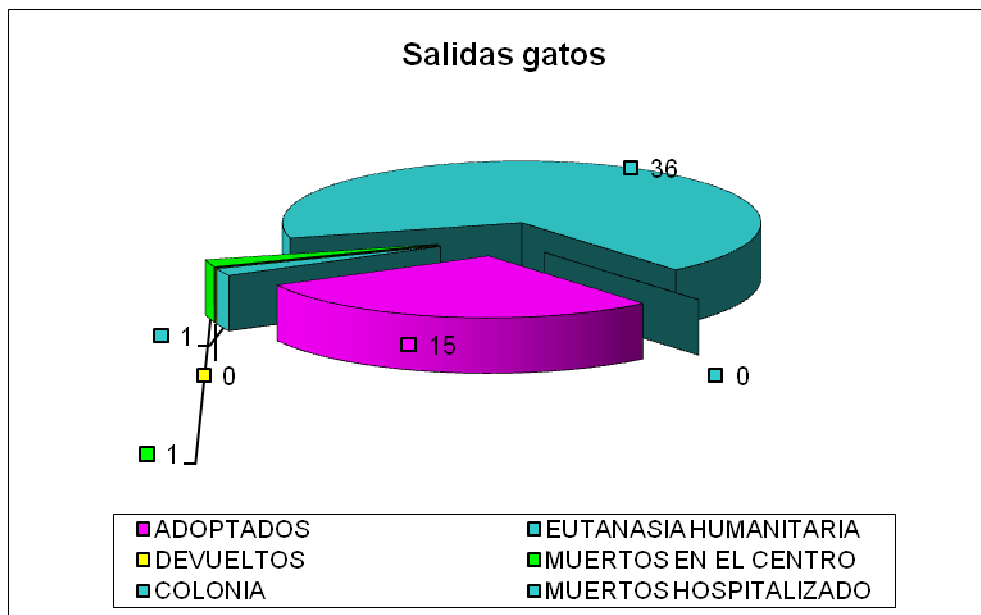

- 1 gato falleció en el centro.
- 1 gato con deshidratación severa y agonizante, hubo que realizarle una eutanasia humanitaria

SALIDAS	
TOTAL	55
ADOPTADOS	15
EUTANASIA HUMANITARIA	1
DEVUELTOS	0
MUERTOS EN EL CENTRO	1
COLONIA	36
MUERTOS HOSPITALIZADO	0

A fecha de 1 de septiembre de 2021 se albergan en las instalaciones un total de 28 gatos.