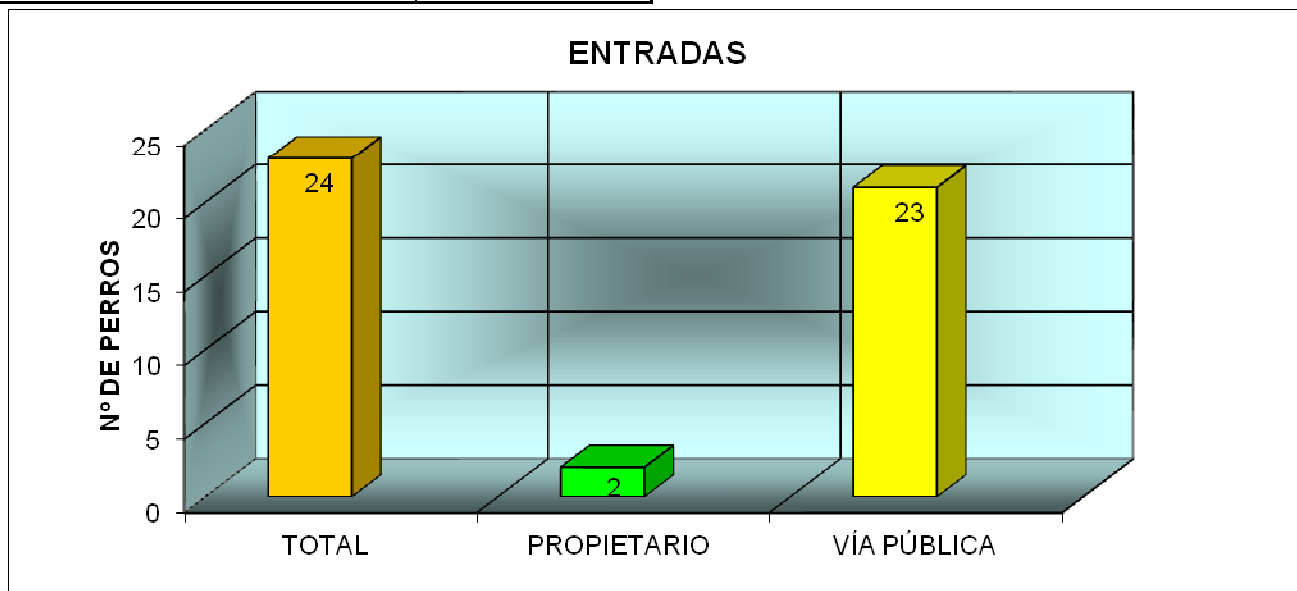

CENTRO MUNICIPAL DE PROTECCIÓN ANIMAL AGOSTO 2021

PERROS

ENTRADAS	
TOTAL	23
PROPIETARIO	2
VÍA PÚBLICA	21

Han entrado 23 perros, 21 procedentes de vía pública (4 de ellos retenidos por actuación policial e inspección veterinaria) y 2 entregados por su propietario.

Las salidas suman un total de 25 perros:

- 16 perros han sido devueltos a sus propietarios
- 9 perros han sido adoptados.

SALIDAS	
TOTAL	25
ADOPTADOS	16
DEVUELTOS	9
EUTANASIA HUMANITARIA	0
SACRIFICADOS DE URGENCIA	0
MUERTOS EN EL CENTRO	0
MUERTOS HOSPITALIZADOS	0
	0

A fecha de 01 de Septiembre de 2021 hay 31 perros, de los cuales 17 son PPP, lo que representa un gran aumento en el número de animales.

GATOS

ENTRADAS	
TOTAL	65
PROPIETARIO	0
VÍA PÚBLICA	29
COLONIA	37

Del total de 65 gatos que han entrado en el CMPA, 29 han sido recogidos en vía pública (2 de ellos lactantes) y 37 son de colonia.