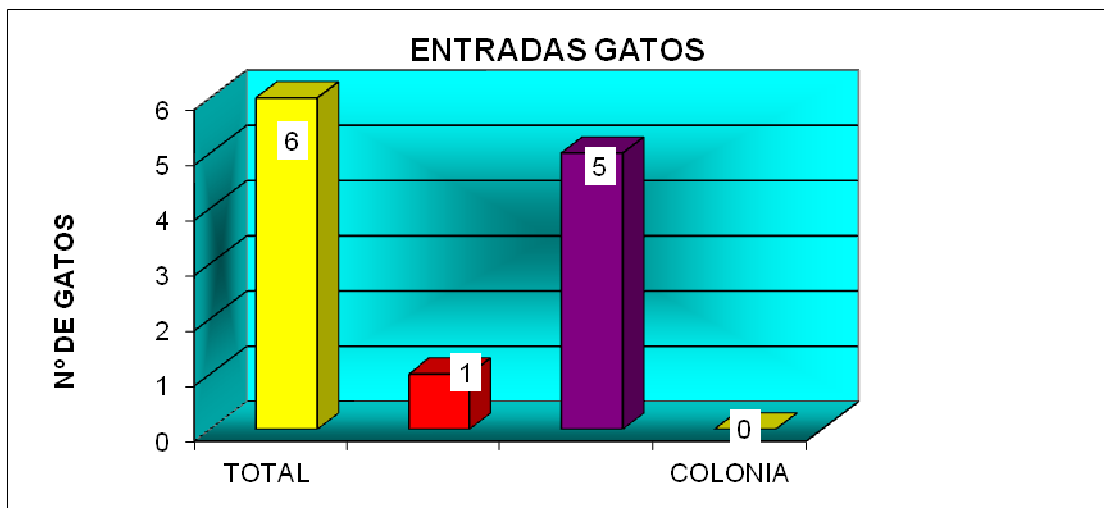

CENTRO MUNICIPAL DE PROTECCIÓN ANIMAL ENERO 2022

PERROS

ENTRADAS	
TOTAL	31
PROPIETARIO	4
VÍA PÚBLICA	27

Han entrado 31 perros, 27 procedentes de vía pública (3 de ellos lactantes) y 4 entregados por su propietario.

Las salidas suman un total de 32 perros:

- 13 perros han sido devueltos a sus propietarios
- 19 perros han sido adoptados.

SALIDAS	
TOTAL	32
ADOPTADOS	19
DEVUELTOS	13
EUTANASIA HUMANITARIA	0
SACRIFICADOS DE URGENCIA	0
MUERTOS EN EL CENTRO	0
MUERTOS HOSPITALIZADOS	0
	0

A fecha de 01 de febrero de 2022 hay 37 perros, de los cuales 19 son PPP, lo que representa un continuado aumento.

GATOS

ENTRADAS	
TOTAL	6
PROPIETARIO	1
VÍA PÚBLICA	5
COLONIA	0

Del total de 6 gatos que han entrado en el CMPA, 5 han sido recogidos en vía pública (3 de ellos lactantes), y 1 entregado por su propietario
Las salidas suman un total de 7 gatos: