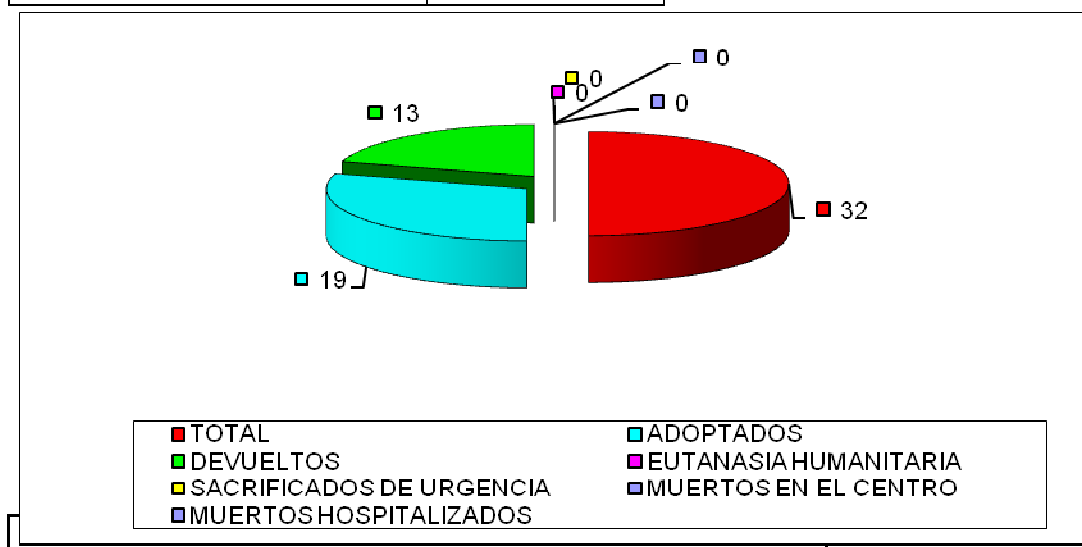

CENTRO MUNICIPAL DE PROTECCIÓN ANIMAL ENERO 2022

PERROS

ENTRADAS	
TOTAL	31
PROPIETARIO	4
VÍA PÚBLICA	27

Han entrado 31 perros, 27 procedentes de vía pública (3 de ellos lactantes) y 4 entregados por su propietario.

Las salidas suman un total de 32 perros:

- 13 perros han sido devueltos a sus propietarios
- 19 perros han sido adoptados.

SALIDAS	
TOTAL	32
ADOPTADOS	19
DEVUELTOS	13
EUTANASIA HUMANITARIA	0
SACRIFICADOS DE URGENCIA	0
MUERTOS EN EL CENTRO	0
MUERTOS HOSPITALIZADOS	0
	0

A fecha de 01 de febrero de 2022 hay 37 perros, de los cuales 19 son PPP, lo que representa un continuado aumento.

GATOS

ENTRADAS	
TOTAL	6
PROPIETARIO	1
VÍA PÚBLICA	5
COLONIA	0

Del total de 6 gatos que han entrado en el CMPA, 5 han sido recogidos en vía pública (3 de ellos lactantes), y 1 entregado por su propietario
Las salidas suman un total de 7 gatos: