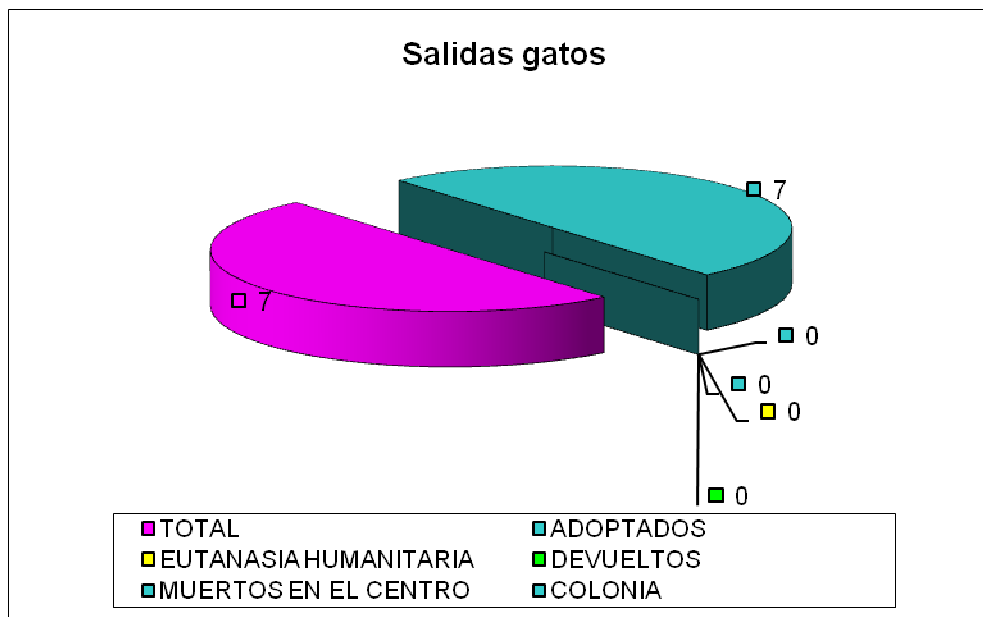

CENTRO MUNICIPAL DE PROTECCIÓN ANIMAL ENERO 2022

PERROS

ENTRADAS	
TOTAL	31
PROPIETARIO	4
VÍA PÚBLICA	27

Han entrado 31 perros, 27 procedentes de vía pública (3 de ellos lactantes) y 4 entregados por su propietario.

Las salidas suman un total de 32 perros:

- 13 perros han sido devueltos a sus propietarios
- 19 perros han sido adoptados.

SALIDAS	
TOTAL	32
ADOPTADOS	19
DEVUELTOS	13
EUTANASIA HUMANITARIA	0
SACRIFICADOS DE URGENCIA	0
MUERTOS EN EL CENTRO	0
MUERTOS HOSPITALIZADOS	0
	0

A fecha de 01 de febrero de 2022 hay 37 perros, de los cuales 19 son PPP, lo que representa un continuado aumento.

GATOS

ENTRADAS	
TOTAL	6
PROPIETARIO	1
VÍA PÚBLICA	5
COLONIA	0

Del total de 6 gatos que han entrado en el CMPA, 5 han sido recogidos en vía pública (3 de ellos lactantes), y 1 entregado por su propietario
Las salidas suman un total de 7 gatos:

- 4 gatos han sido adoptados para vivir con familias.
- 3 gatos lactantes se han dado en acogida.

SALIDAS	
TOTAL	7
ADOPTADOS	7
EUTANASIA HUMANITARIA	0
DEVUELTOS	0
MUERTOS EN EL CENTRO	0
COLONIA	0
MUERTOS HOSPITALIZADO	0