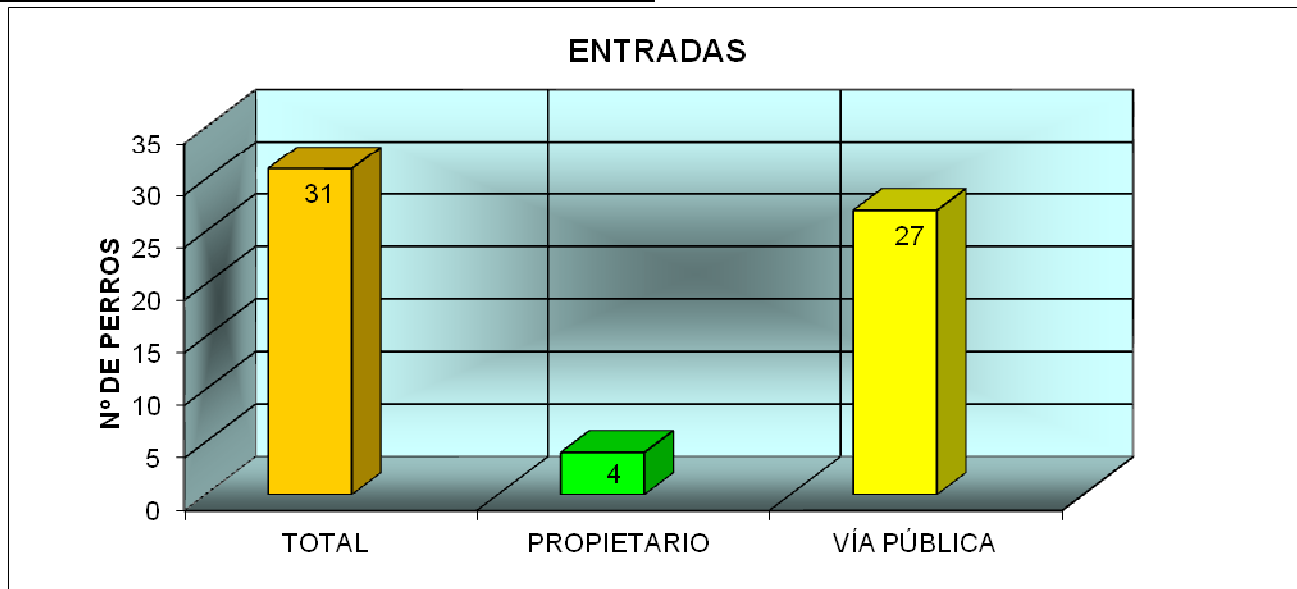

CENTRO MUNICIPAL DE PROTECCIÓN ANIMAL ENERO 2022

PERROS

ENTRADAS	
TOTAL	31
PROPIETARIO	4
VÍA PÚBLICA	27

Han entrado 31 perros, 27 procedentes de vía pública (3 de ellos lactantes) y 4 entregados por su propietario.

Las salidas suman un total de 32 perros:

- 13 perros han sido devueltos a sus propietarios
- 19 perros han sido adoptados.

SALIDAS	
TOTAL	32
ADOPTADOS	19
DEVUELTOS	13
EUTANASIA HUMANITARIA	0
SACRIFICADOS DE URGENCIA	0
MUERTOS EN EL CENTRO	0
MUERTOS HOSPITALIZADOS	0
	0

A fecha de 01 de febrero de 2022 hay 37 perros, de los cuales 19 son PPP, lo que representa un continuado aumento.

GATOS

ENTRADAS	
TOTAL	6
PROPIETARIO	1
VÍA PÚBLICA	5
COLONIA	0

Del total de 6 gatos que han entrado en el CMPA, 5 han sido recogidos en vía pública (3 de ellos lactantes), y 1 entregado por su propietario
Las salidas suman un total de 7 gatos: