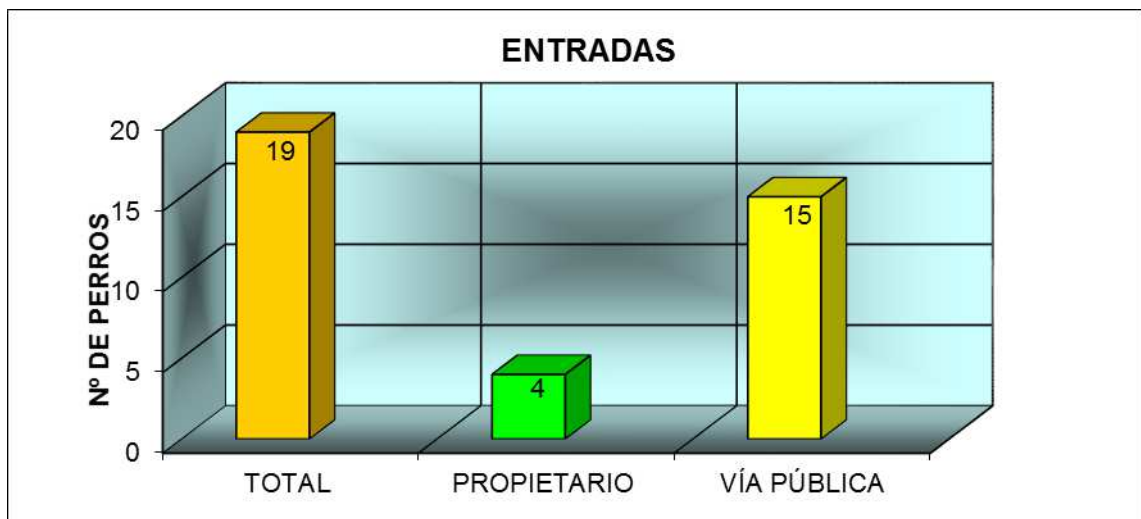

**CENTRO MUNICIPAL DE PROTECCIÓN ANIMAL ABRIL 2022**

**PERROS**

<b>ENTRADAS</b>	
TOTAL	<b>19</b>
PROPIETARIO	4
VÍA PÚBLICA	15

Han entrado 19 perros, 15 procedentes de vía pública y 4 entregados por su propietario.

**SALIDAS**

<b>SALIDAS</b>	
TOTAL	<b>19</b>
ADOPTADOS	12
DEVUELTOS	7
EUTANASIA HUMANITARIA	0
SACRIFICADOS DE URGENCIA	0
MUERTOS EN EL CENTRO	0
MUERTOS HOSPITALIZADOS	0

Las salidas suman un total de 19 perros:

## GATOS

ENTRADAS	
TOTAL	53
PROPIETARIO	1
VÍA PÚBLICA	11
COLONIA	41

Del total de 53 gatos que han entrado en el CMPA, 11 han sido recogidos en vía pública, 1 entregado por su propietario y 41 fueron esterilizados como parte del programa CER.