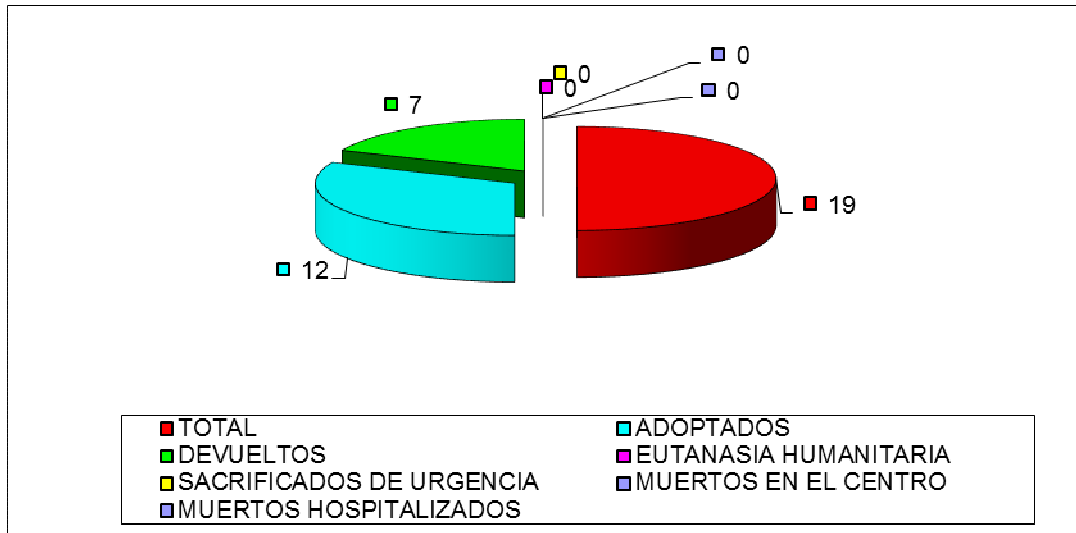

**CENTRO MUNICIPAL DE PROTECCIÓN ANIMAL ABRIL 2022**

**PERROS**

<b>ENTRADAS</b>	
TOTAL	<b>19</b>
PROPIETARIO	4
VÍA PÚBLICA	15

Han entrado 19 perros, 15 procedentes de vía pública y 4 entregados por su propietario.

**SALIDAS**

<b>SALIDAS</b>	
TOTAL	<b>19</b>
ADOPTADOS	12
DEVUELTOS	7
EUTANASIA HUMANITARIA	0
SACRIFICADOS DE URGENCIA	0
MUERTOS EN EL CENTRO	0
MUERTOS HOSPITALIZADOS	0

Las salidas suman un total de 19 perros:

- 7 perros han sido devueltos a sus propietarios
- 12 perros han sido adoptados.

A fecha de 01 de Mayo de 2022 hay 34 perros, de los cuales 17 son PPP.

## GATOS

ENTRADAS	
TOTAL	53
PROPIETARIO	1
VÍA PÚBLICA	11
COLONIA	41

Del total de 53 gatos que han entrado en el CMPA, 11 han sido recogidos en vía pública, 1 entregado por su propietario y 41 fueron esterilizados como parte del programa CER.