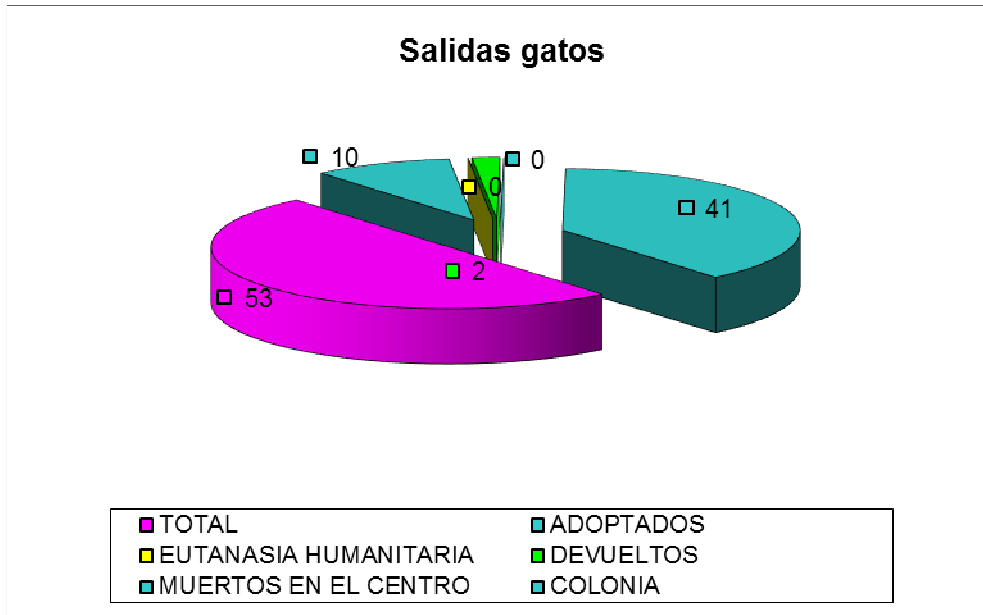

**SALIDAS**

<b>SALIDAS</b>	
TOTAL	<b>19</b>
ADOPTADOS	12
DEVUELTOS	7
EUTANASIA HUMANITARIA	0
SACRIFICADOS DE URGENCIA	0
MUERTOS EN EL CENTRO	0
MUERTOS HOSPITALIZADOS	0

Las salidas suman un total de 19 perros:

## GATOS

ENTRADAS	
TOTAL	53
PROPIETARIO	1
VÍA PÚBLICA	11
COLONIA	41

Del total de 53 gatos que han entrado en el CMPA, 11 han sido recogidos en vía pública, 1 entregado por su propietario y 41 fueron esterilizados como parte del programa CER.

### **SALIDAS**

Las salidas suman un total de 53 gatos:

- 10 gatos han sido adoptados para vivir con familias.
- 41 gatos han sido devueltos a su colonia.
- 2 gatos ha sido devuelto a sus propietarios.

<b>SALIDAS</b>	
TOTAL	53
ADOPTADOS	10
EUTANASIA HUMANITARIA	0
DEVUELTOS	2
MUERTOS EN EL CENTRO	0
COLONIA	41
MUERTOS HOSPITALIZADO	0