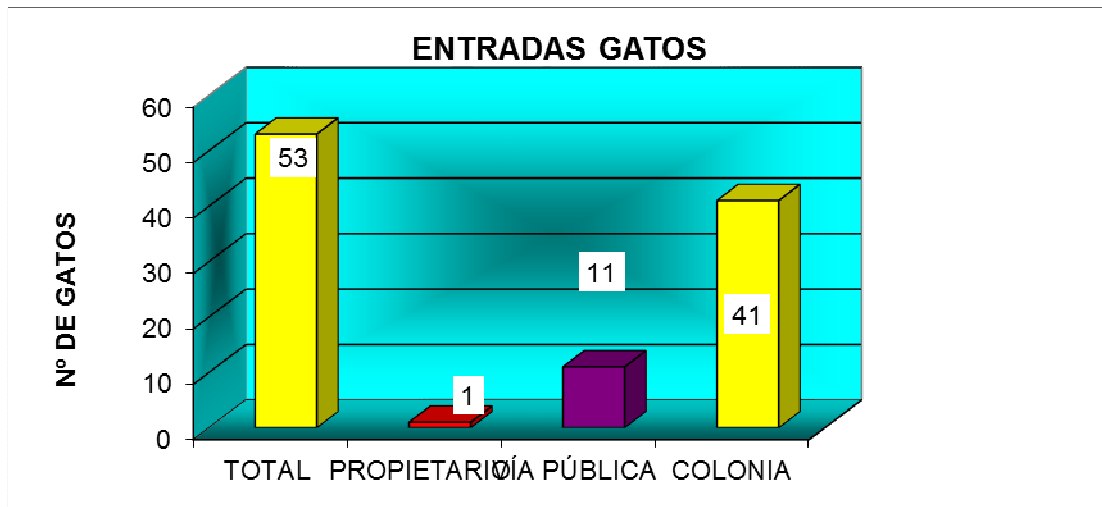

**CENTRO MUNICIPAL DE PROTECCIÓN ANIMAL ABRIL 2022**

**PERROS**

<b>ENTRADAS</b>	
TOTAL	<b>19</b>
PROPIETARIO	4
VÍA PÚBLICA	15

Han entrado 19 perros, 15 procedentes de vía pública y 4 entregados por su propietario.

**SALIDAS**

<b>SALIDAS</b>	
TOTAL	<b>19</b>
ADOPTADOS	12
DEVUELTOS	7
EUTANASIA HUMANITARIA	0
SACRIFICADOS DE URGENCIA	0
MUERTOS EN EL CENTRO	0
MUERTOS HOSPITALIZADOS	0

Las salidas suman un total de 19 perros:

- 7 perros han sido devueltos a sus propietarios
- 12 perros han sido adoptados.

A fecha de 01 de Mayo de 2022 hay 34 perros, de los cuales 17 son PPP.

## GATOS

ENTRADAS	
TOTAL	53
PROPIETARIO	1
VÍA PÚBLICA	11
COLONIA	41

Del total de 53 gatos que han entrado en el CMPA, 11 han sido recogidos en vía pública, 1 entregado por su propietario y 41 fueron esterilizados como parte del programa CER.