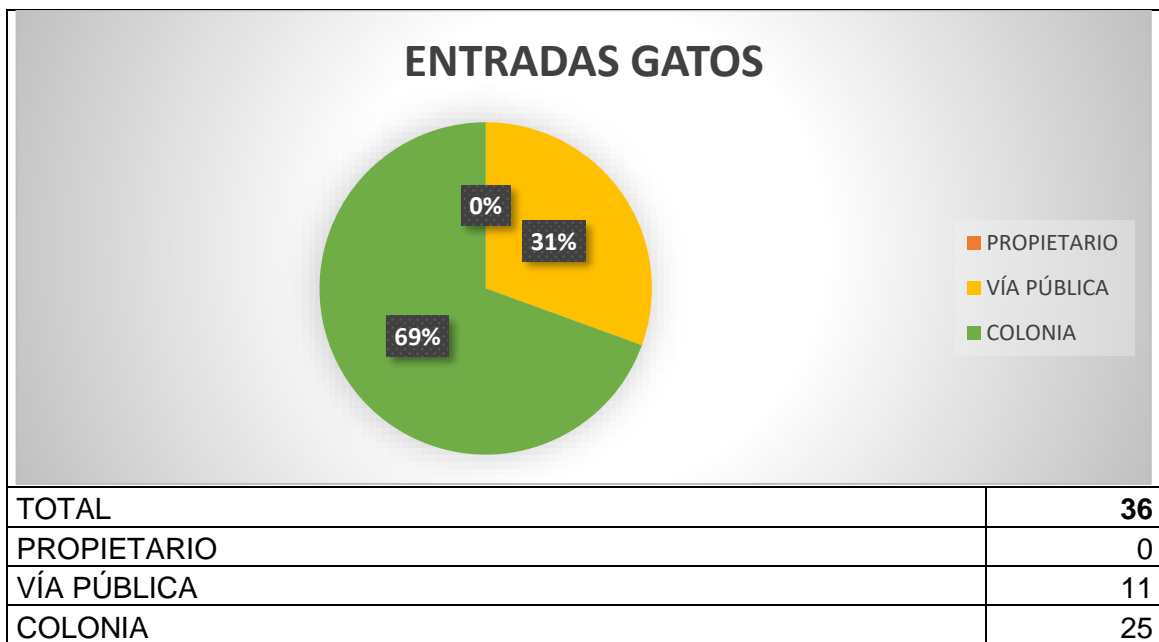

➤ **ENTRADAS Y SALIDAS CMPA DE MARZO 2025**

**PERROS**

Han entrado **10 perros**, 9 procedentes de vía pública como perdidos o abandonados y 1 entregado por su propietario.

Las salidas suman un total de **11 perros**: 3 perros han sido devueltos a sus propietarios, 8 perros han sido adoptados.

MUERTOS HOSPITALIZADOS	0
OTROS	0

A fecha de 01 de abril de 2025, hay 39 perros, de los cuales 19 son PPP.

### GATOS

Del total de **36 gatos** que entraron en el CMPA, 11 recogidos en vía pública y 25 entraron como colonia en Programa CER.

Las salidas suman un total de **34 gatos**: 9 gatos han sido adoptados, 24 devueltos a su colonia y 1 adoptado.