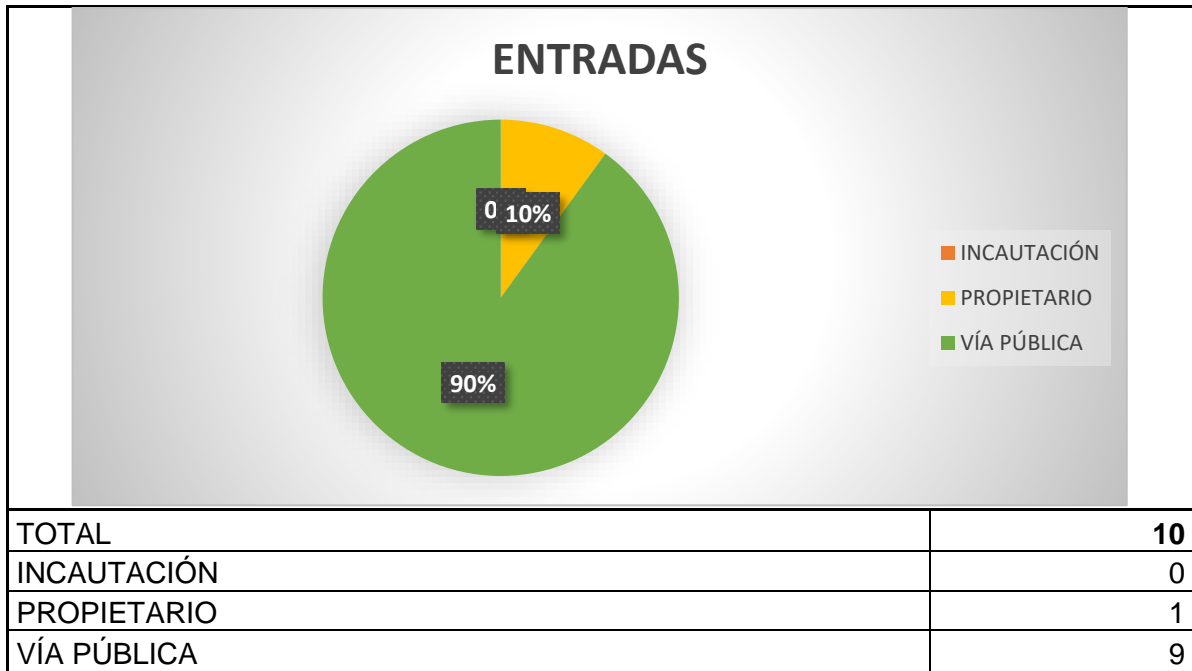

➤ **ENTRADAS Y SALIDAS CMPA DE MARZO 2025**

**PERROS**

Han entrado **10 perros**, 9 procedentes de vía pública como perdidos o abandonados y 1 entregado por su propietario.

Las salidas suman un total de **11 perros**: 3 perros han sido devueltos a sus propietarios, 8 perros han sido adoptados.

MUERTOS HOSPITALIZADOS	0
OTROS	0

A fecha de 01 de abril de 2025, hay 39 perros, de los cuales 19 son PPP.

### GATOS

Del total de **36 gatos** que entraron en el CMPA, 11 recogidos en vía pública y 25 entraron como colonia en Programa CER.

Las salidas suman un total de **34 gatos**: 9 gatos han sido adoptados, 24 devueltos a su colonia y 1 adoptado.