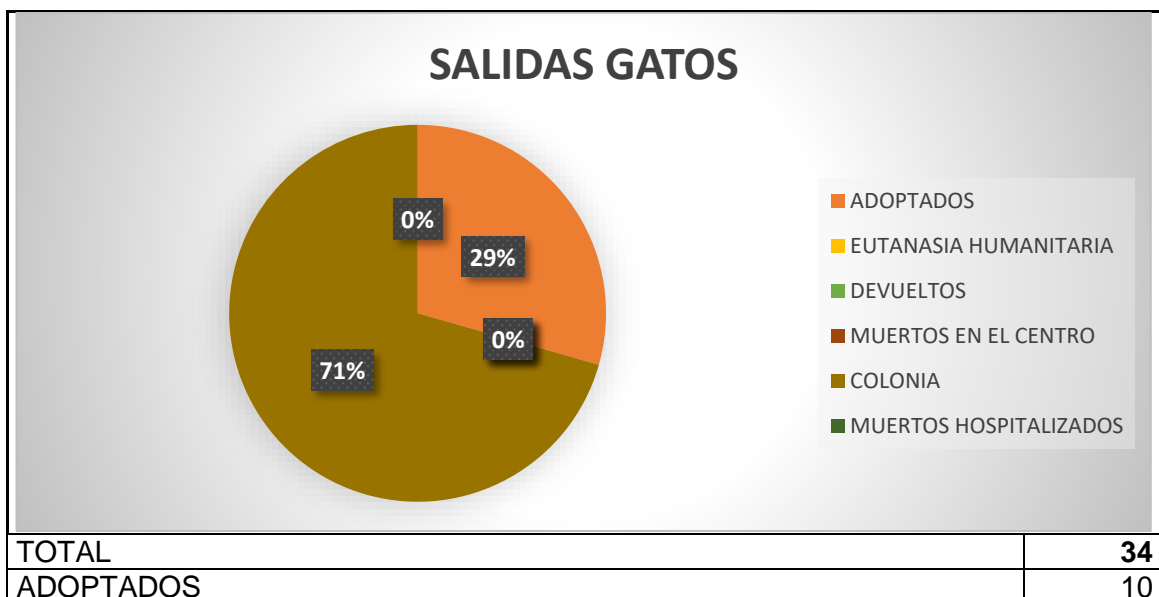

➤ **ENTRADAS Y SALIDAS CMPA DE MARZO 2025**

**PERROS**

Han entrado **10 perros**, 9 procedentes de vía pública como perdidos o abandonados y 1 entregado por su propietario.

Las salidas suman un total de **11 perros**: 3 perros han sido devueltos a sus propietarios, 8 perros han sido adoptados.

MUERTOS HOSPITALIZADOS	0
OTROS	0

A fecha de 01 de abril de 2025, hay 39 perros, de los cuales 19 son PPP.

### GATOS

Del total de **36 gatos** que entraron en el CMPA, 11 recogidos en vía pública y 25 entraron como colonia en Programa CER.

Las salidas suman un total de **34 gatos**: 9 gatos han sido adoptados, 24 devueltos a su colonia y 1 adoptado.