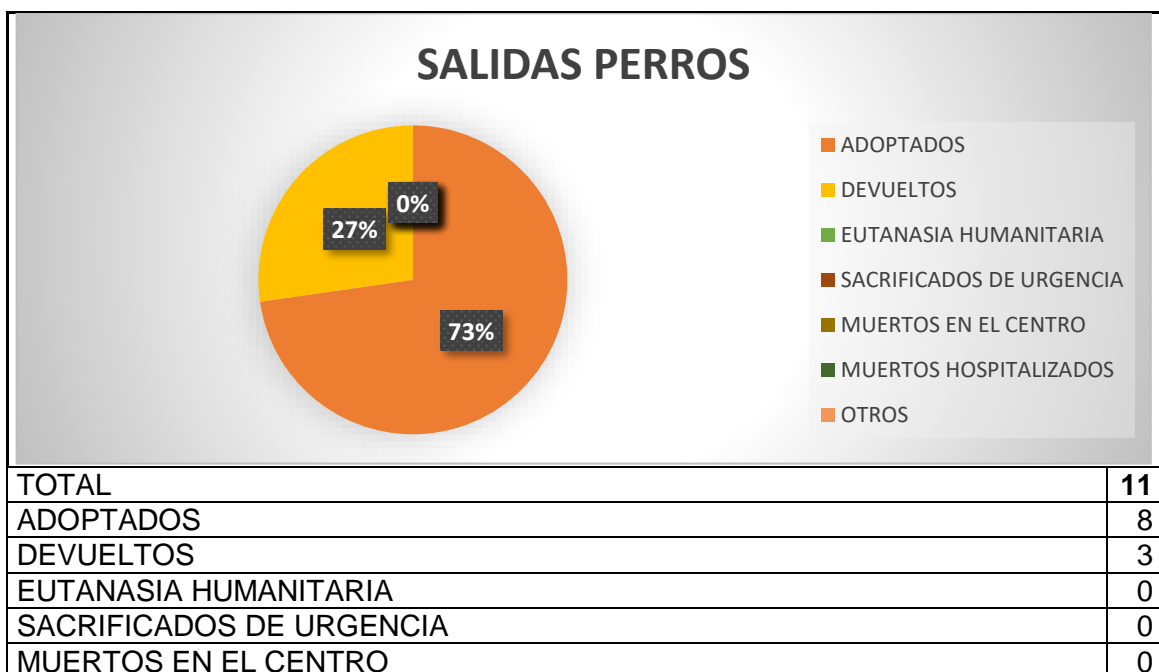

➤ **ENTRADAS Y SALIDAS CMPA DE MARZO 2025**

**PERROS**

Han entrado **10 perros**, 9 procedentes de vía pública como perdidos o abandonados y 1 entregado por su propietario.

Las salidas suman un total de **11 perros**: 3 perros han sido devueltos a sus propietarios, 8 perros han sido adoptados.

MUERTOS HOSPITALIZADOS	0
OTROS	0

A fecha de 01 de abril de 2025, hay 39 perros, de los cuales 19 son PPP.

### GATOS

Del total de **36 gatos** que entraron en el CMPA, 11 recogidos en vía pública y 25 entraron como colonia en Programa CER.

Las salidas suman un total de **34 gatos**: 9 gatos han sido adoptados, 24 devueltos a su colonia y 1 adoptado.

## Ayuntamiento de **Valladolid**

Área de Salud Pública y Seguridad

Ciudadana

Servicio de Salud

EUTANASIA HUMANITARIA	0
DEVUELTOS	0
MUERTOS EN EL CENTRO	0
COLONIA	24
MUERTOS HOSPITALIZADOS	0

A fecha 1 de abril de 2025 se albergan en las instalaciones un total de 18 gatos.  
Ha entrado también un conejo de raza belier que permanece en acogida.