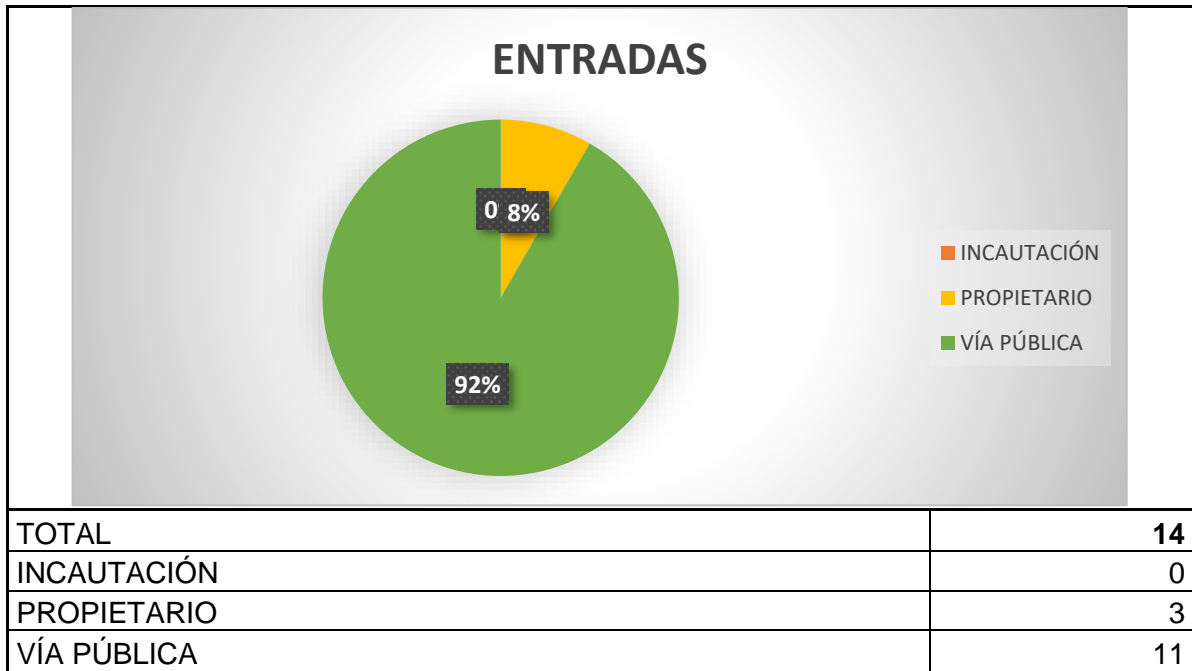

➤ **ENTRADAS Y SALIDAS CMPA DE FEBRERO 2025**

PERROS

Han entrado **14 perros**, 11 procedentes de vía pública como perdidos o abandonados y 3 entregados por su propietario.

Las salidas suman un total de **8 perros**: 1 perro ha sido devuelto a su propietario, 6 perros han sido adoptados y 1 ha sido eutanasiado por enfermedad grave.

MUERTOS HOSPITALIZADOS	0
OTROS	0

A fecha de 01 de febrero de 2025, hay 41 perros, de los cuales 18 son PPP.

GATOS

Del total de **30 gatos** que entraron en el CMPA, 12 recogidos en vía pública y 18 entraron como colonia en Programa CER.

Las salidas suman un total de **33 gatos**: 14 gatos han sido adoptados, 13 devueltos a su colonia y 4 adoptados, 1 devuelto a su propietario, 1 muerto en el centro.

Ayuntamiento de **Valladolid**

Área de Salud Pública y Seguridad