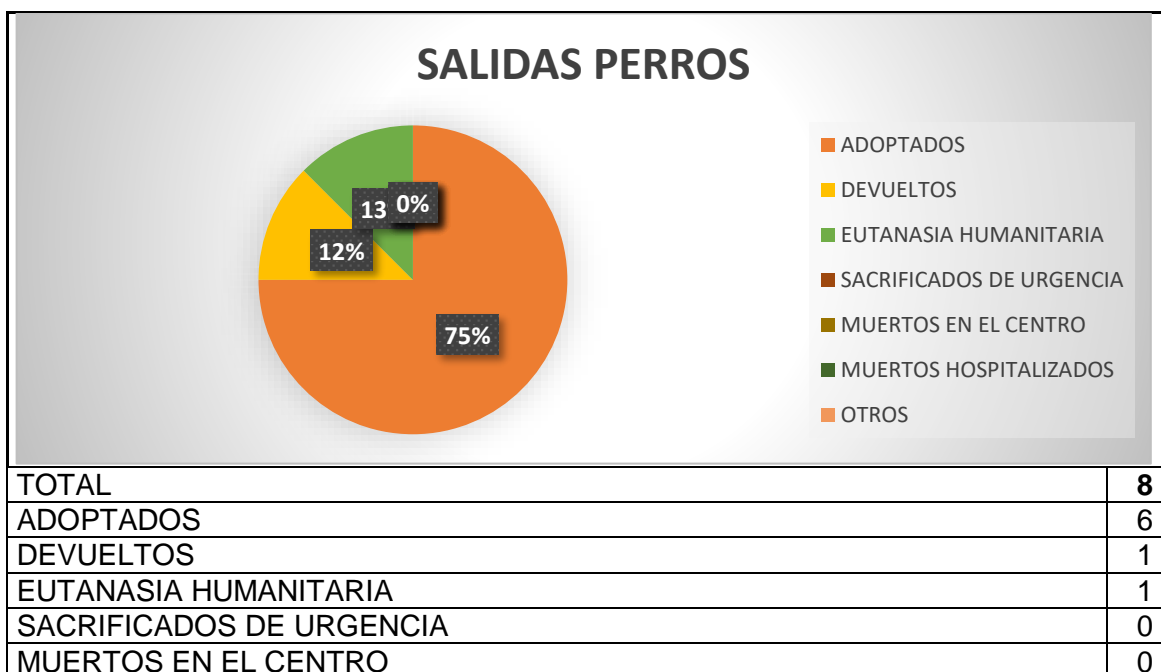

➤ **ENTRADAS Y SALIDAS CMPA DE FEBRERO 2025**

PERROS

Han entrado **14 perros**, 11 procedentes de vía pública como perdidos o abandonados y 3 entregados por su propietario.

Las salidas suman un total de **8 perros**: 1 perro ha sido devuelto a su propietario, 6 perros han sido adoptados y 1 ha sido eutanasiado por enfermedad grave.

MUERTOS HOSPITALIZADOS	0
OTROS	0

A fecha de 01 de febrero de 2025, hay 41 perros, de los cuales 18 son PPP.

GATOS

Del total de **30 gatos** que entraron en el CMPA, 12 recogidos en vía pública y 18 entraron como colonia en Programa CER.

Las salidas suman un total de **33 gatos**: 14 gatos han sido adoptados, 13 devueltos a su colonia y 4 adoptados, 1 devuelto a su propietario, 1 muerto en el centro.

Ayuntamiento de **Valladolid**

Área de Salud Pública y Seguridad

Ciudadana

Servicio de Salud

EUTANASIA HUMANITARIA	0
DEVUELTOS	1
MUERTOS EN EL CENTRO	1
COLONIA	13
MUERTOS HOSPITALIZADOS	0

A fecha 1 de febrero de 2025 se albergan en las instalaciones un total de 16 gatos y un hurón.