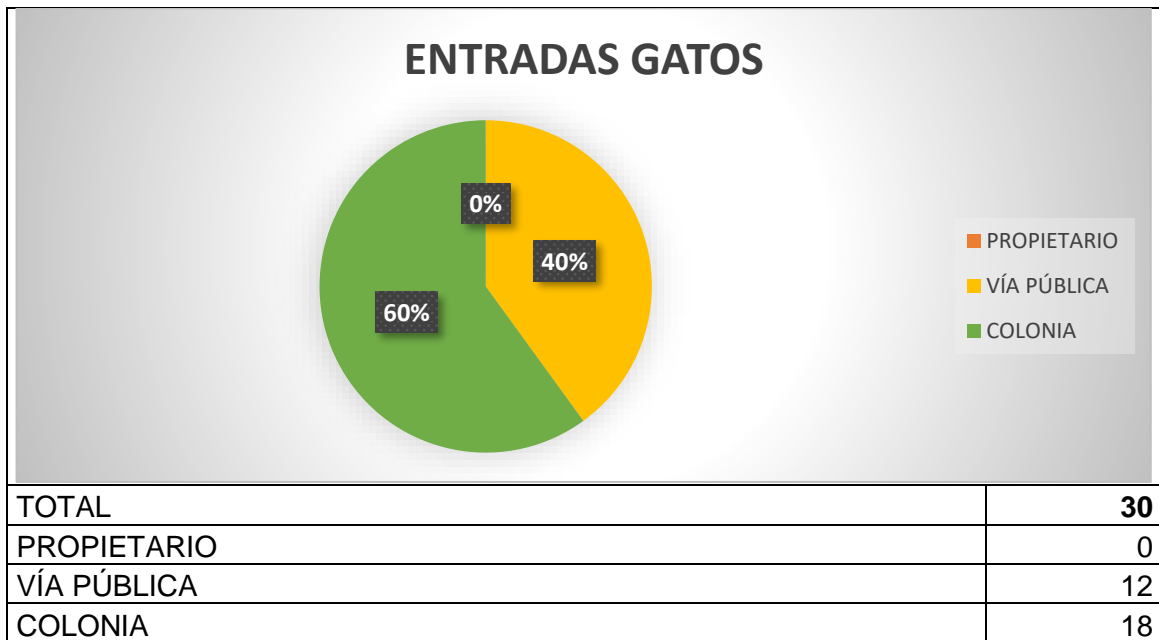

➤ **ENTRADAS Y SALIDAS CMPA DE FEBRERO 2025**

PERROS

Han entrado **14 perros**, 11 procedentes de vía pública como perdidos o abandonados y 3 entregados por su propietario.

Las salidas suman un total de **8 perros**: 1 perro ha sido devuelto a su propietario, 6 perros han sido adoptados y 1 ha sido eutanasiado por enfermedad grave.

MUERTOS HOSPITALIZADOS	0
OTROS	0

A fecha de 01 de febrero de 2025, hay 41 perros, de los cuales 18 son PPP.

GATOS

Del total de **30 gatos** que entraron en el CMPA, 12 recogidos en vía pública y 18 entraron como colonia en Programa CER.

Las salidas suman un total de **33 gatos**: 14 gatos han sido adoptados, 13 devueltos a su colonia y 4 adoptados, 1 devuelto a su propietario, 1 muerto en el centro.

Ayuntamiento de **Valladolid**

Área de Salud Pública y Seguridad