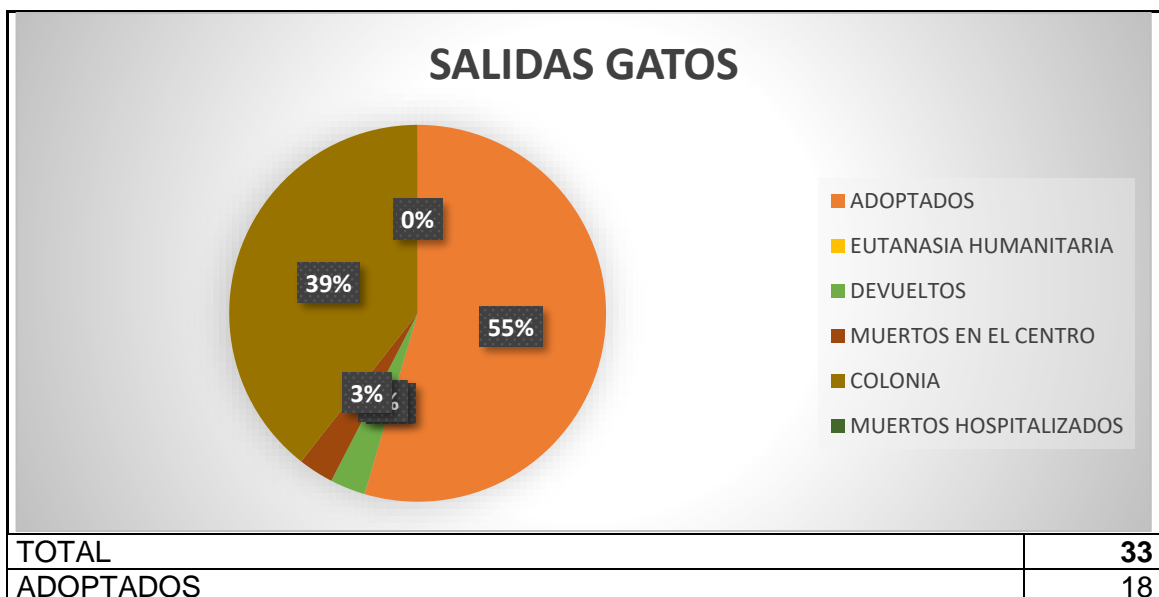

➤ **ENTRADAS Y SALIDAS CMPA DE FEBRERO 2025**

PERROS

Han entrado **14 perros**, 11 procedentes de vía pública como perdidos o abandonados y 3 entregados por su propietario.

Las salidas suman un total de **8 perros**: 1 perro ha sido devuelto a su propietario, 6 perros han sido adoptados y 1 ha sido eutanasiado por enfermedad grave.

MUERTOS HOSPITALIZADOS	0
OTROS	0

A fecha de 01 de febrero de 2025, hay 41 perros, de los cuales 18 son PPP.

GATOS

Del total de **30 gatos** que entraron en el CMPA, 12 recogidos en vía pública y 18 entraron como colonia en Programa CER.

Las salidas suman un total de **33 gatos**: 14 gatos han sido adoptados, 13 devueltos a su colonia y 4 adoptados, 1 devuelto a su propietario, 1 muerto en el centro.

Ayuntamiento de **Valladolid**

Área de Salud Pública y Seguridad

Ciudadana

Servicio de Salud

EUTANASIA HUMANITARIA	0
DEVUELTOS	1
MUERTOS EN EL CENTRO	1
COLONIA	13
MUERTOS HOSPITALIZADOS	0

A fecha 1 de febrero de 2025 se albergan en las instalaciones un total de 16 gatos y un hurón.