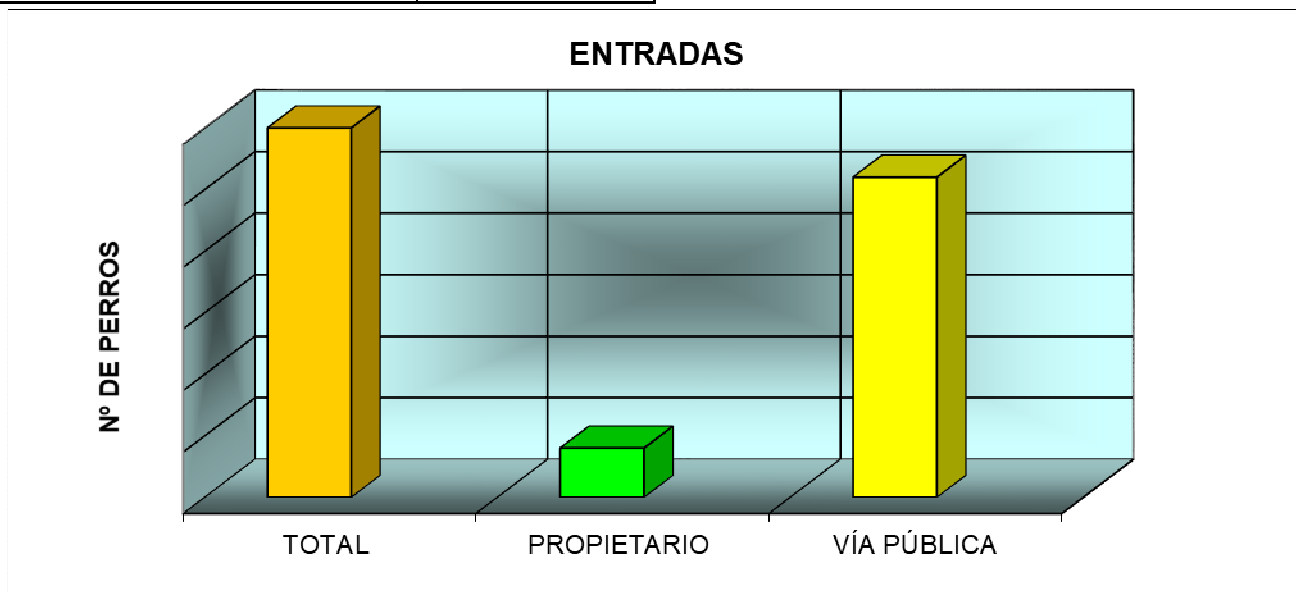

**CENTRO MUNICIPAL DE PROTECCIÓN ANIMAL ABRIL 2025****PERROS**

| ENTRADAS | |
|-----------------|-----------|
| TOTAL | 30 |
| PROPIETARIO | 4 |
| VÍA PÚBLICA | 26 |

Han entrado 30 perros, 26 procedentes de vía pública y 4 entregados por su propietario.

Las salidas suman un total de 29 perros:

- 3 perros han sido devueltos a sus propietarios
- 25 perros han sido adoptados.
- 1 perro eutanasia humanitaria.

| SALIDAS | |
|--------------------------|-----------|
| TOTAL | 29 |
| ADOPTADOS | 25 |
| DEVUELTOS | 3 |
| EUTANASIA HUMANITARIA | 1 |
| SACRIFICADOS DE URGENCIA | 0 |
| MUERTOS EN EL CENTRO | 0 |
| MUERTOS HOSPITALIZADOS | 0 |
| OTROS | 0 |

A fecha de 03 de mayo de 2025 hay 39 perros, de los cuales 19 están catalogados como perros potencialmente peligrosos.

GATOS

| ENTRADAS | |
|-------------|----|
| TOTAL | 50 |
| PROPIETARIO | 0 |
| VÍA PÚBLICA | 16 |
| COLONIA | 34 |