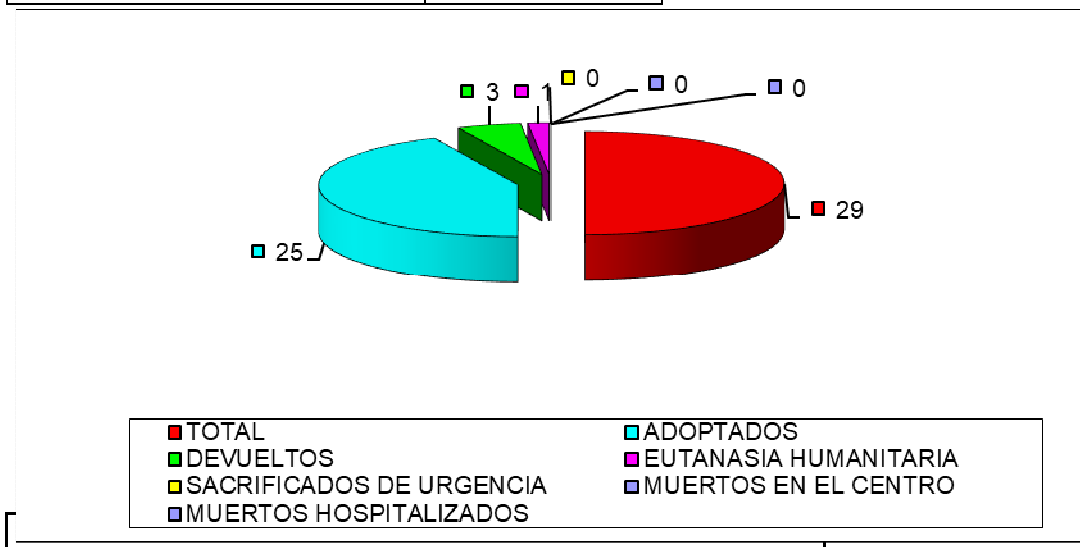

**CENTRO MUNICIPAL DE PROTECCIÓN ANIMAL ABRIL 2025****PERROS**

| ENTRADAS | |
|-----------------|-----------|
| TOTAL | 30 |
| PROPIETARIO | 4 |
| VÍA PÚBLICA | 26 |

Han entrado 30 perros, 26 procedentes de vía pública y 4 entregados por su propietario.

Las salidas suman un total de 29 perros:

- 3 perros han sido devueltos a sus propietarios
- 25 perros han sido adoptados.
- 1 perro eutanasia humanitaria.

| SALIDAS | |
|--------------------------|-----------|
| TOTAL | 29 |
| ADOPTADOS | 25 |
| DEVUELTOS | 3 |
| EUTANASIA HUMANITARIA | 1 |
| SACRIFICADOS DE URGENCIA | 0 |
| MUERTOS EN EL CENTRO | 0 |
| MUERTOS HOSPITALIZADOS | 0 |
| OTROS | 0 |

A fecha de 03 de mayo de 2025 hay 39 perros, de los cuales 19 están catalogados como perros potencialmente peligrosos.

GATOS

| ENTRADAS | |
|-------------|----|
| TOTAL | 50 |
| PROPIETARIO | 0 |
| VÍA PÚBLICA | 16 |
| COLONIA | 34 |