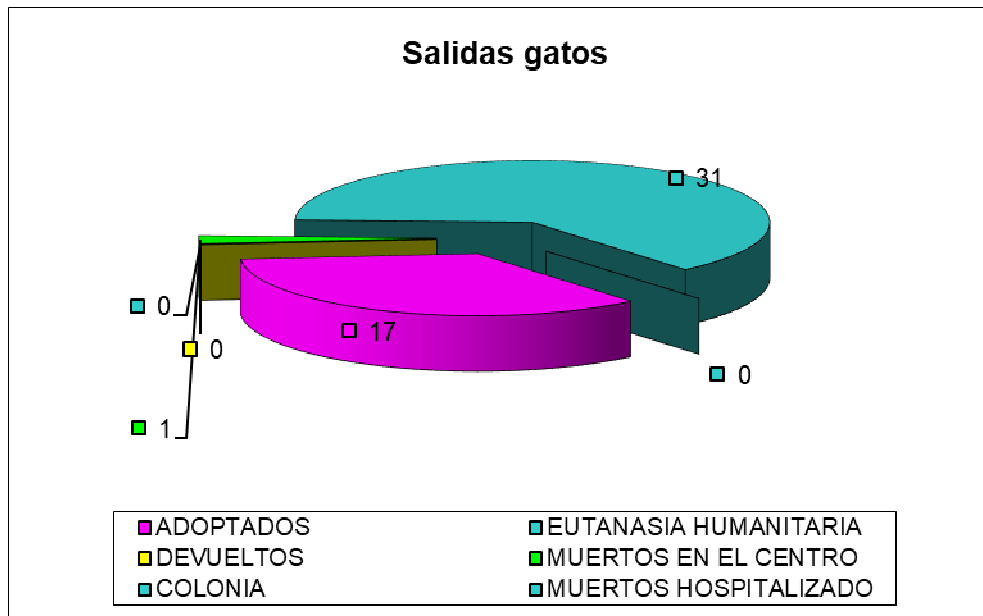

Las salidas suman un total de 29 perros:

- 3 perros han sido devueltos a sus propietarios
- 25 perros han sido adoptados.
- 1 perro eutanasia humanitaria.

| SALIDAS | |
|--------------------------|-----------|
| TOTAL | 29 |
| ADOPTADOS | 25 |
| DEVUELTOS | 3 |
| EUTANASIA HUMANITARIA | 1 |
| SACRIFICADOS DE URGENCIA | 0 |
| MUERTOS EN EL CENTRO | 0 |
| MUERTOS HOSPITALIZADOS | 0 |
| OTROS | 0 |

A fecha de 03 de mayo de 2025 hay 39 perros, de los cuales 19 están catalogados como perros potencialmente peligrosos.

GATOS

| ENTRADAS | |
|-------------|----|
| TOTAL | 50 |
| PROPIETARIO | 0 |
| VÍA PÚBLICA | 16 |
| COLONIA | 34 |

Del total de 50 gatos que han entrado en el CMPA, 16 han sido recogidos en vía pública. 34 proceden de colonias felinas.

Las salidas suman un total de 49 gatos:

- 17 gatos han sido adoptados para vivir con familias.
- 31 gatos han vuelto a su colonia
- 1 gato ha muerto en el CMPA

| SALIDAS | |
|-----------------------|----|
| TOTAL | 49 |
| ADOPTADOS | 17 |
| EUTANASIA HUMANITARIA | 0 |
| DEVUELTOS | 0 |
| MUERTOS EN EL CENTRO | 1 |
| COLONIA | 31 |
| MUERTOS HOSPITALIZADO | 0 |