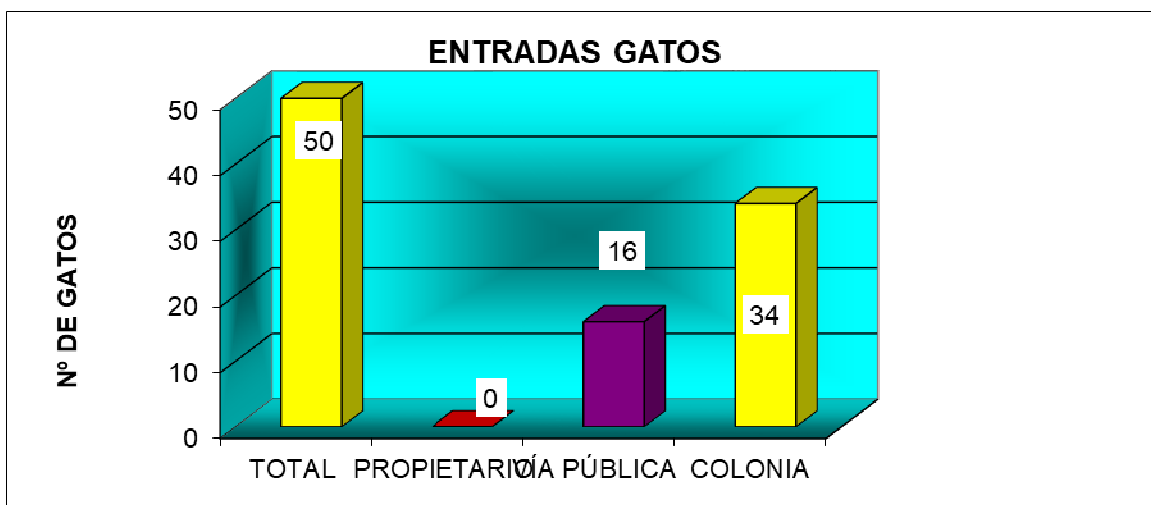

**CENTRO MUNICIPAL DE PROTECCIÓN ANIMAL ABRIL 2025****PERROS**

| ENTRADAS | |
|-----------------|-----------|
| TOTAL | 30 |
| PROPIETARIO | 4 |
| VÍA PÚBLICA | 26 |

Han entrado 30 perros, 26 procedentes de vía pública y 4 entregados por su propietario.

Las salidas suman un total de 29 perros:

- 3 perros han sido devueltos a sus propietarios
- 25 perros han sido adoptados.
- 1 perro eutanasia humanitaria.

| SALIDAS | |
|--------------------------|-----------|
| TOTAL | 29 |
| ADOPTADOS | 25 |
| DEVUELTOS | 3 |
| EUTANASIA HUMANITARIA | 1 |
| SACRIFICADOS DE URGENCIA | 0 |
| MUERTOS EN EL CENTRO | 0 |
| MUERTOS HOSPITALIZADOS | 0 |
| OTROS | 0 |

A fecha de 03 de mayo de 2025 hay 39 perros, de los cuales 19 están catalogados como perros potencialmente peligrosos.

GATOS

| ENTRADAS | |
|-------------|----|
| TOTAL | 50 |
| PROPIETARIO | 0 |
| VÍA PÚBLICA | 16 |
| COLONIA | 34 |