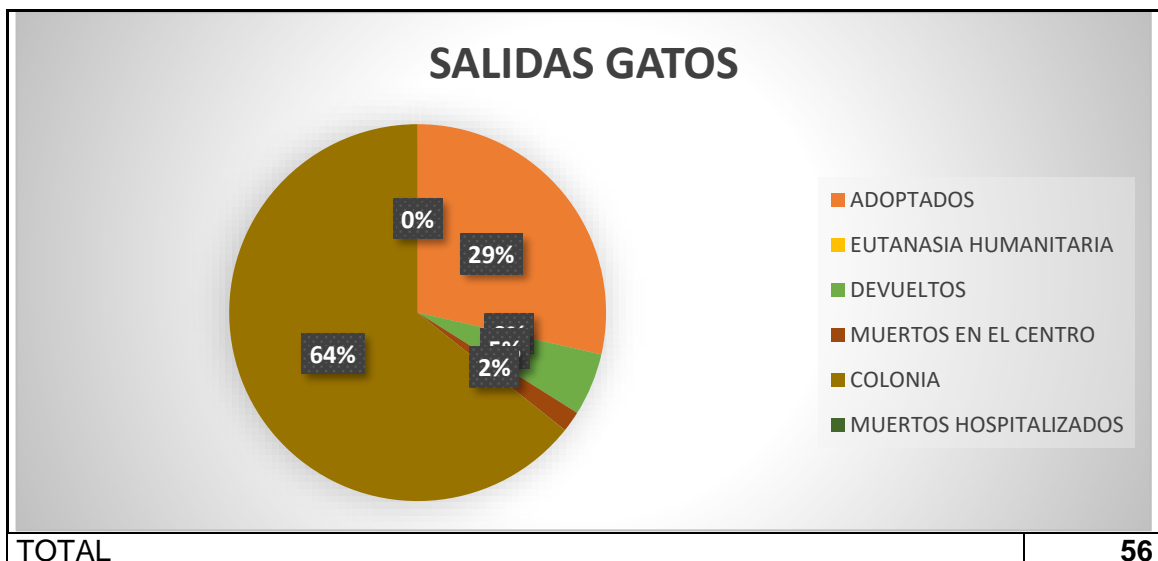

➤ **ENTRADAS Y SALIDAS CMPA DE MAYO 2025**

PERROS

Han entrado **17 perros**, 14 procedentes de vía pública como perdidos o abandonados, 2 entregados por su propietario y uno incautado.

Las salidas suman un total de **19 perros**: 8 perros han sido devueltos a su propietario, 9 perros han sido adoptados, 1 ha sido eutanasiado y otro ha muerto por enfermedad grave.

MUERTOS EN EL CENTRO	1
MUERTOS HOSPITALIZADOS	0
OTROS	0

A fecha de 31 de mayo de 2025, hay 37 perros, de los cuales 16 son PPP.

GATOS

Del total de **56 gatos** que entraron en el CMPA, 17 recogidos en vía pública, 2 entregados por propietario y 37 entraron como colonia en Programa CER.

Las salidas suman un total de **56 gatos**: 15 gatos han sido adoptados, 36 devueltos a su colonia y 1 adoptado, 3 devueltos a su propietario, 1 muerto en el centro.

Ayuntamiento de **Valladolid**

Área de Salud Pública y Seguridad