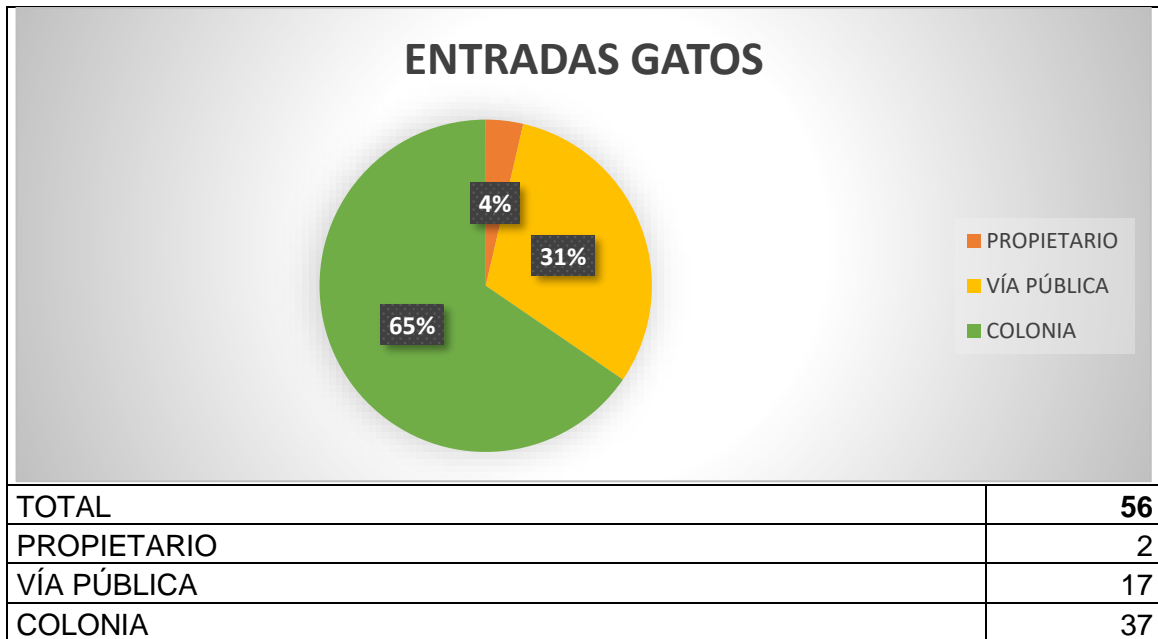

➤ **ENTRADAS Y SALIDAS CMPA DE MAYO 2025**

PERROS

Han entrado **17 perros**, 14 procedentes de vía pública como perdidos o abandonados, 2 entregados por su propietario y uno incautado.

Las salidas suman un total de **19 perros**: 8 perros han sido devueltos a su propietario, 9 perros han sido adoptados, 1 ha sido eutanasiado y otro ha muerto por enfermedad grave.

MUERTOS EN EL CENTRO	1
MUERTOS HOSPITALIZADOS	0
OTROS	0

A fecha de 31 de mayo de 2025, hay 37 perros, de los cuales 16 son PPP.

GATOS

Del total de **56 gatos** que entraron en el CMPA, 17 recogidos en vía pública, 2 entregados por propietario y 37 entraron como colonia en Programa CER.

Las salidas suman un total de **56 gatos**: 15 gatos han sido adoptados, 36 devueltos a su colonia y 1 adoptado, 3 devueltos a su propietario, 1 muerto en el centro.

Ayuntamiento de **Valladolid**

Área de Salud Pública y Seguridad