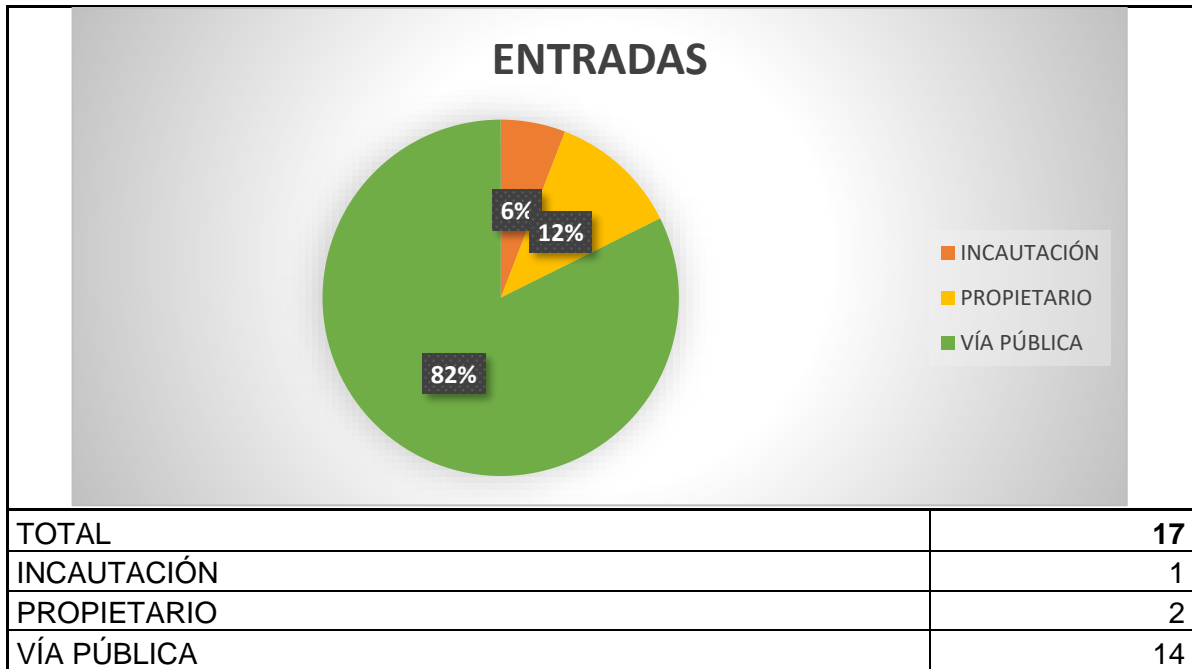

➤ **ENTRADAS Y SALIDAS CMPA DE MAYO 2025**

PERROS

Han entrado **17 perros**, 14 procedentes de vía pública como perdidos o abandonados, 2 entregados por su propietario y uno incautado.

Las salidas suman un total de **19 perros**: 8 perros han sido devueltos a su propietario, 9 perros han sido adoptados, 1 ha sido eutanasiado y otro ha muerto por enfermedad grave.

MUERTOS EN EL CENTRO	1
MUERTOS HOSPITALIZADOS	0
OTROS	0

A fecha de 31 de mayo de 2025, hay 37 perros, de los cuales 16 son PPP.

GATOS

Del total de **56 gatos** que entraron en el CMPA, 17 recogidos en vía pública, 2 entregados por propietario y 37 entraron como colonia en Programa CER.

Las salidas suman un total de **56 gatos**: 15 gatos han sido adoptados, 36 devueltos a su colonia y 1 adoptado, 3 devueltos a su propietario, 1 muerto en el centro.

Ayuntamiento de **Valladolid**

Área de Salud Pública y Seguridad