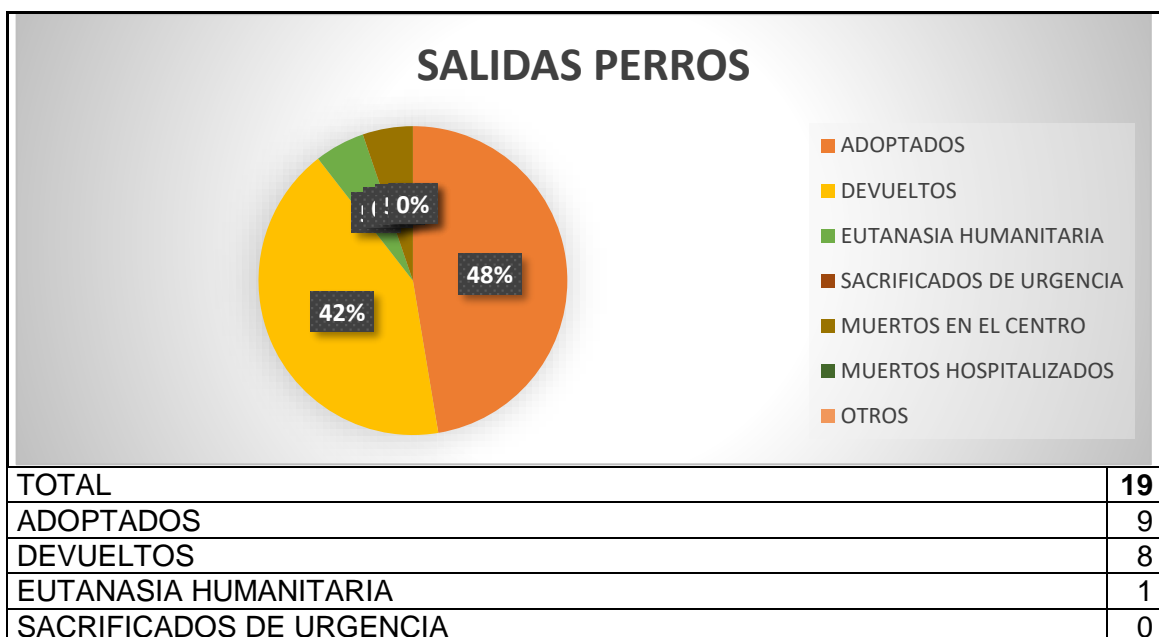

➤ **ENTRADAS Y SALIDAS CMPA DE MAYO 2025**

PERROS

Han entrado **17 perros**, 14 procedentes de vía pública como perdidos o abandonados, 2 entregados por su propietario y uno incautado.

Las salidas suman un total de **19 perros**: 8 perros han sido devueltos a su propietario, 9 perros han sido adoptados, 1 ha sido eutanasiado y otro ha muerto por enfermedad grave.

MUERTOS EN EL CENTRO	1
MUERTOS HOSPITALIZADOS	0
OTROS	0

A fecha de 31 de mayo de 2025, hay 37 perros, de los cuales 16 son PPP.

GATOS

Del total de **56 gatos** que entraron en el CMPA, 17 recogidos en vía pública, 2 entregados por propietario y 37 entraron como colonia en Programa CER.

Las salidas suman un total de **56 gatos**: 15 gatos han sido adoptados, 36 devueltos a su colonia y 1 adoptado, 3 devueltos a su propietario, 1 muerto en el centro.

Ayuntamiento de **Valladolid**

Área de Salud Pública y Seguridad

Ciudadana

Servicio de Salud

ADOPTADOS	16
EUTANASIA HUMANITARIA	0
DEVUELTOS	3
MUERTOS EN EL CENTRO	1
COLONIA	36
MUERTOS HOSPITALIZADOS	0

A fecha 31 de mayo de 2025 se albergan en las instalaciones un total de 10 gatos y un periquito.