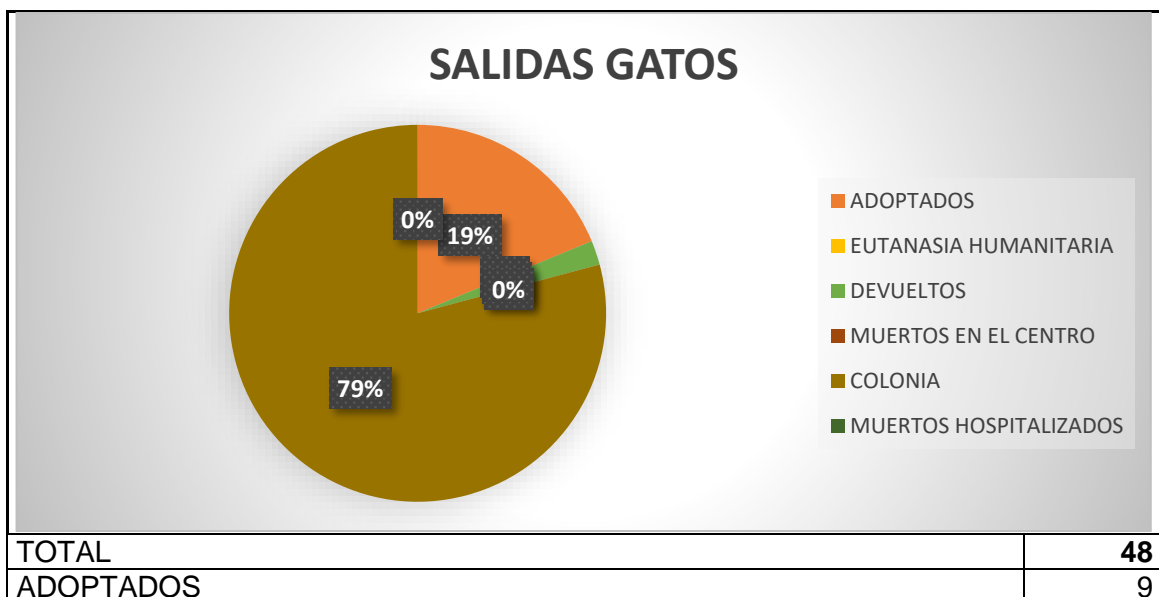

➤ **ENTRADAS Y SALIDAS CMPA DE MAYO 2025**

PERROS

Han entrado **34 perros**, 30 procedentes de vía pública como perdidos o abandonados, 3 entregados por su propietario y uno incautado.

Las salidas suman un total de **30 perros**: 17 perros han sido devueltos a su propietario, 13 perros han sido adoptados.

MUERTOS HOSPITALIZADOS	0
OTROS	0

A fecha de 1 de julio de 2025, hay 41 perros, de los cuales 16 son PPP.

GATOS

Del total de **69 gatos** que entraron en el CMPA, 31 recogidos en vía pública y 38 entraron como colonia en Programa CER.

Las salidas suman un total de **48 gatos**: 9 gatos han sido adoptados, 38 devueltos a su colonia y 1 adoptado, 1 devuelto a su propietario.

Ayuntamiento de **Valladolid**

Área de Salud Pública y Seguridad

Ciudadana

Servicio de Salud

EUTANASIA HUMANITARIA	0
DEVUELTOS	1
MUERTOS EN EL CENTRO	0
COLONIA	38
MUERTOS HOSPITALIZADOS	0

A fecha 1 de julio de 2025 se albergan en las instalaciones un total de 39 gatos y dos conejos.