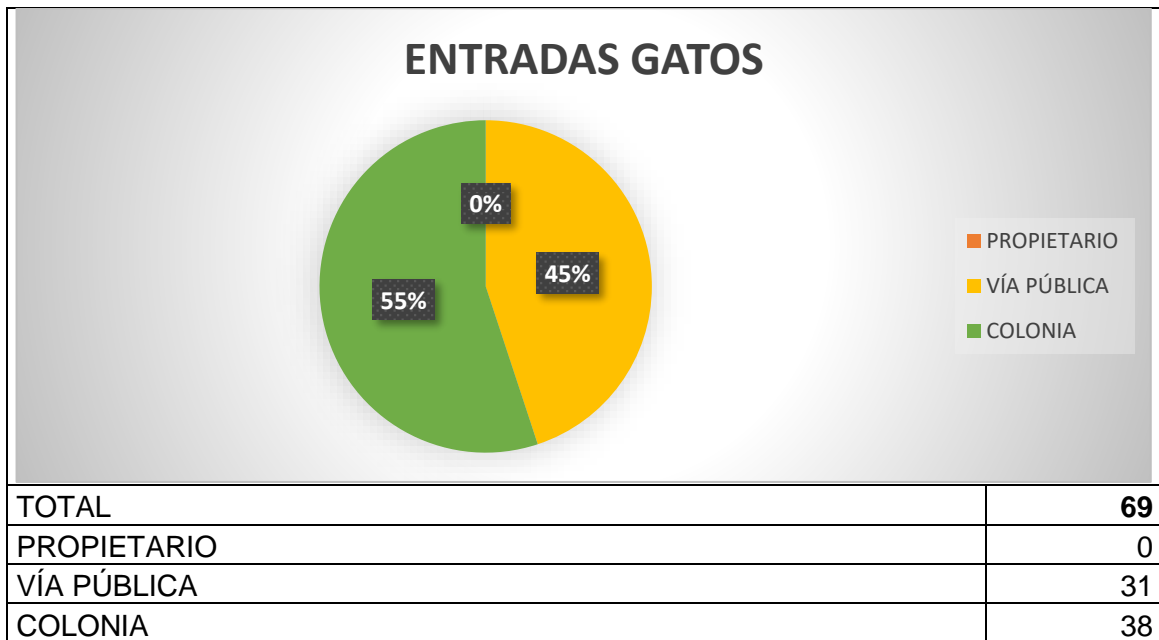

➤ **ENTRADAS Y SALIDAS CMPA DE MAYO 2025**

PERROS

Han entrado **34 perros**, 30 procedentes de vía pública como perdidos o abandonados, 3 entregados por su propietario y uno incautado.

Las salidas suman un total de **30 perros**: 17 perros han sido devueltos a su propietario, 13 perros han sido adoptados.

MUERTOS HOSPITALIZADOS	0
OTROS	0

A fecha de 1 de julio de 2025, hay 41 perros, de los cuales 16 son PPP.

GATOS

Del total de **69 gatos** que entraron en el CMPA, 31 recogidos en vía pública y 38 entraron como colonia en Programa CER.

Las salidas suman un total de **48 gatos**: 9 gatos han sido adoptados, 38 devueltos a su colonia y 1 adoptado, 1 devuelto a su propietario.

Ayuntamiento de **Valladolid**

Área de Salud Pública y Seguridad