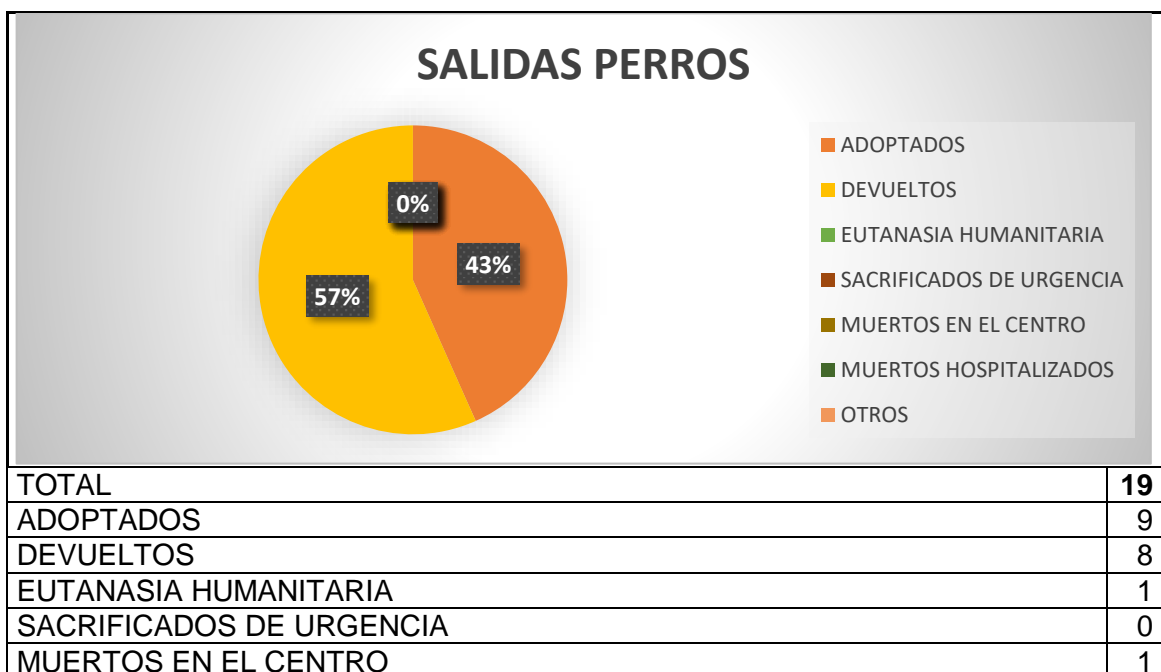

➤ **ENTRADAS Y SALIDAS CMPA DE MAYO 2025**

PERROS

Han entrado **34 perros**, 30 procedentes de vía pública como perdidos o abandonados, 3 entregados por su propietario y uno incautado.

Las salidas suman un total de **30 perros**: 17 perros han sido devueltos a su propietario, 13 perros han sido adoptados.

MUERTOS HOSPITALIZADOS	0
OTROS	0

A fecha de 1 de julio de 2025, hay 41 perros, de los cuales 16 son PPP.

GATOS

Del total de **69 gatos** que entraron en el CMPA, 31 recogidos en vía pública y 38 entraron como colonia en Programa CER.

Las salidas suman un total de **48 gatos**: 9 gatos han sido adoptados, 38 devueltos a su colonia y 1 adoptado, 1 devuelto a su propietario.

Ayuntamiento de **Valladolid**

Área de Salud Pública y Seguridad

Ciudadana

Servicio de Salud

EUTANASIA HUMANITARIA	0
DEVUELTOS	1
MUERTOS EN EL CENTRO	0
COLONIA	38
MUERTOS HOSPITALIZADOS	0

A fecha 1 de julio de 2025 se albergan en las instalaciones un total de 39 gatos y dos conejos.