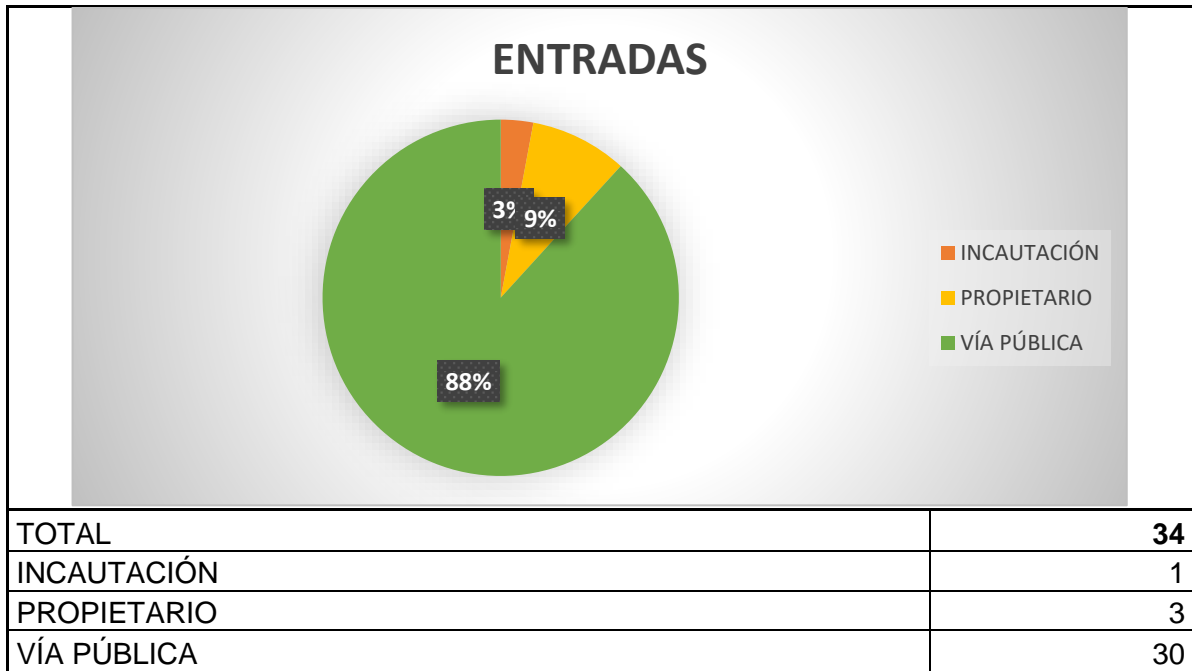

➤ **ENTRADAS Y SALIDAS CMPA DE MAYO 2025**

PERROS

Han entrado **34 perros**, 30 procedentes de vía pública como perdidos o abandonados, 3 entregados por su propietario y uno incautado.

Las salidas suman un total de **30 perros**: 17 perros han sido devueltos a su propietario, 13 perros han sido adoptados.

MUERTOS HOSPITALIZADOS	0
OTROS	0

A fecha de 1 de julio de 2025, hay 41 perros, de los cuales 16 son PPP.

GATOS

Del total de **69 gatos** que entraron en el CMPA, 31 recogidos en vía pública y 38 entraron como colonia en Programa CER.

Las salidas suman un total de **48 gatos**: 9 gatos han sido adoptados, 38 devueltos a su colonia y 1 adoptado, 1 devuelto a su propietario.

Ayuntamiento de **Valladolid**

Área de Salud Pública y Seguridad