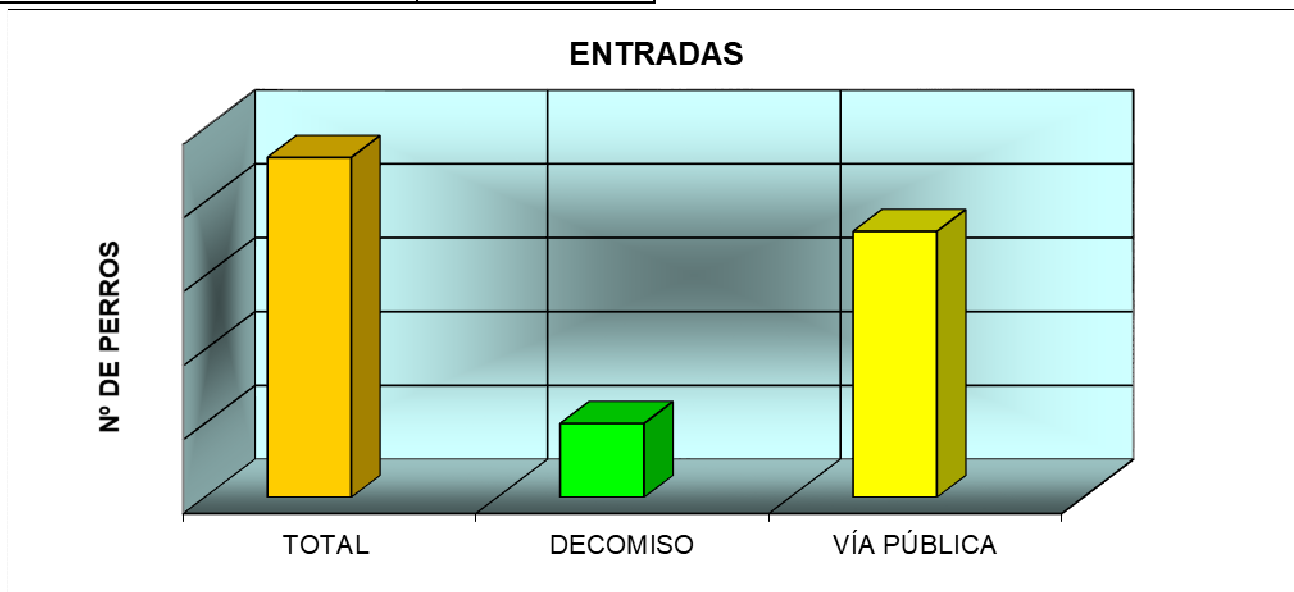

CENTRO MUNICIPAL DE PROTECCIÓN ANIMAL JULIO 2025

PERROS

ENTRADAS	
TOTAL	23
DECOMISO	5
VÍA PÚBLICA	18

Han entrado 23 perros, 18 procedentes de vía pública y 5 decomisados.

Las salidas suman un total de 23 perros:

- 10 perros han sido devueltos a sus propietarios
- 12 perros han sido adoptados.
- 1 perro eutanasia humanitaria.

SALIDAS	
TOTAL	23
ADOPTADOS	12
DEVUELTOS	10
EUTANASIA HUMANITARIA	1
SACRIFICADOS DE URGENCIA	0
MUERTOS EN EL CENTRO	0
MUERTOS HOSPITALIZADOS	0
OTROS	0

A fecha de 01 de agosto de 2025 hay 39 perros, de los cuales 19 están catalogados como perros potencialmente peligrosos.

GATOS

ENTRADAS	
TOTAL	63
PROPIETARIO	1
VÍA PÚBLICA	40
COLONIA	22

Del total de 63 gatos que han entrado en el CMPA, 40 han sido recogidos en vía pública. 22 proceden de colonias felinas.