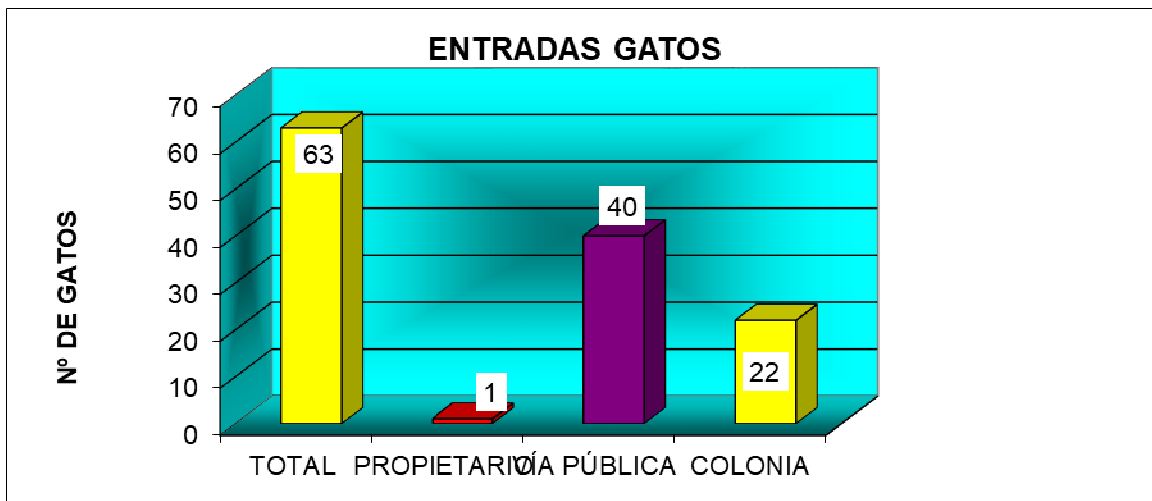

CENTRO MUNICIPAL DE PROTECCIÓN ANIMAL JULIO 2025

PERROS

ENTRADAS	
TOTAL	23
DECOMISO	5
VÍA PÚBLICA	18

Han entrado 23 perros, 18 procedentes de vía pública y 5 decomisados.

Las salidas suman un total de 23 perros:

- 10 perros han sido devueltos a sus propietarios
- 12 perros han sido adoptados.
- 1 perro eutanasia humanitaria.

SALIDAS	
TOTAL	23
ADOPTADOS	12
DEVUELTOS	10
EUTANASIA HUMANITARIA	1
SACRIFICADOS DE URGENCIA	0
MUERTOS EN EL CENTRO	0
MUERTOS HOSPITALIZADOS	0
OTROS	0

A fecha de 01 de agosto de 2025 hay 39 perros, de los cuales 19 están catalogados como perros potencialmente peligrosos.

GATOS

ENTRADAS	
TOTAL	63
PROPIETARIO	1
VÍA PÚBLICA	40
COLONIA	22

Del total de 63 gatos que han entrado en el CMPA, 40 han sido recogidos en vía pública. 22 proceden de colonias felinas.