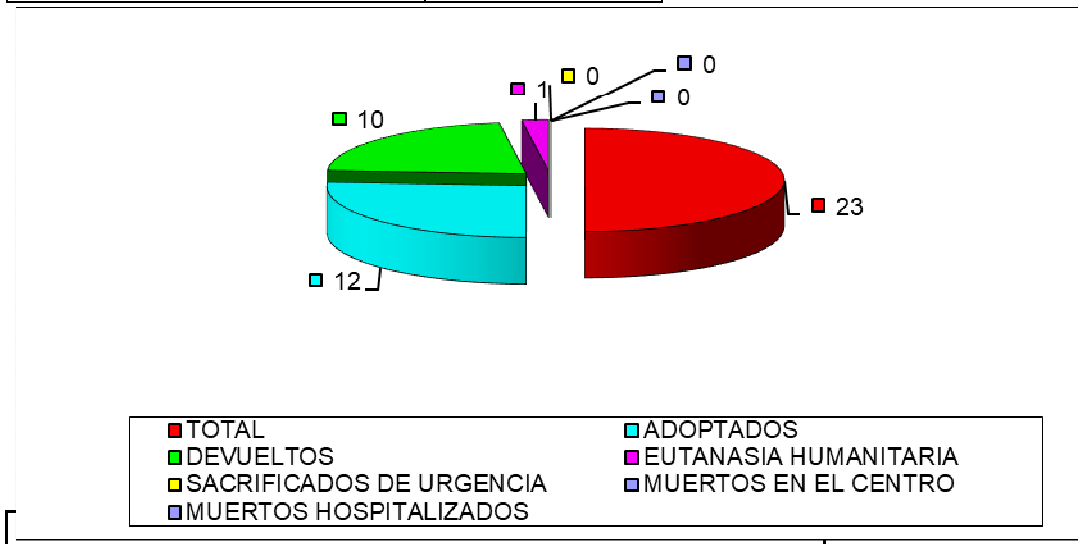

CENTRO MUNICIPAL DE PROTECCIÓN ANIMAL JULIO 2025

PERROS

ENTRADAS	
TOTAL	23
DECOMISO	5
VÍA PÚBLICA	18

Han entrado 23 perros, 18 procedentes de vía pública y 5 decomisados.

Las salidas suman un total de 23 perros:

- 10 perros han sido devueltos a sus propietarios
- 12 perros han sido adoptados.
- 1 perro eutanasia humanitaria.

SALIDAS	
TOTAL	23
ADOPTADOS	12
DEVUELTOS	10
EUTANASIA HUMANITARIA	1
SACRIFICADOS DE URGENCIA	0
MUERTOS EN EL CENTRO	0
MUERTOS HOSPITALIZADOS	0
OTROS	0

A fecha de 01 de agosto de 2025 hay 39 perros, de los cuales 19 están catalogados como perros potencialmente peligrosos.

GATOS

ENTRADAS	
TOTAL	63
PROPIETARIO	1
VÍA PÚBLICA	40
COLONIA	22

Del total de 63 gatos que han entrado en el CMPA, 40 han sido recogidos en vía pública. 22 proceden de colonias felinas.