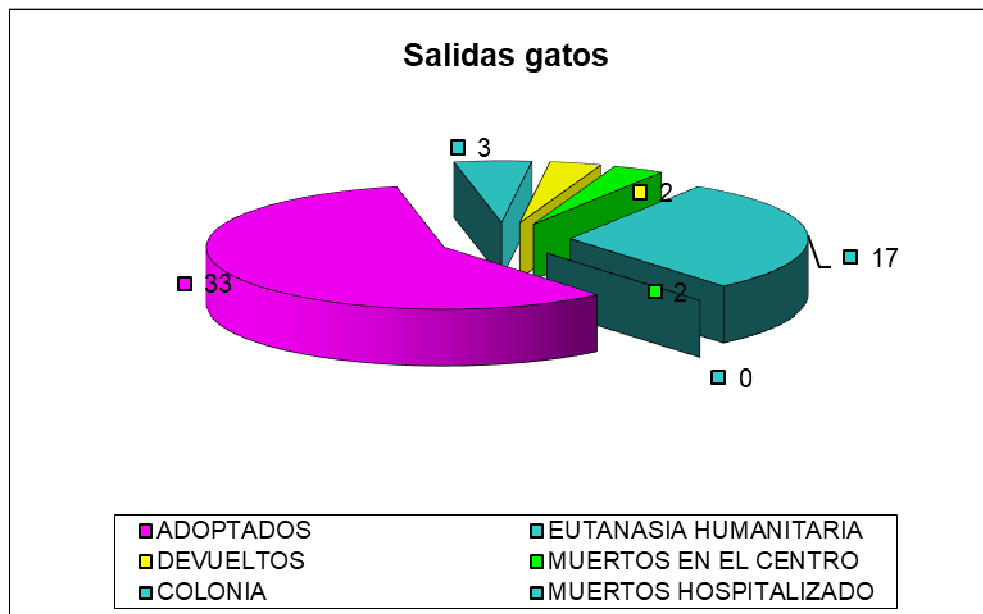

SALIDAS	
TOTAL	57
ADOPTADOS	33
EUTANASIA HUMANITARIA	3
DEVUELTOS	2
MUERTOS EN EL CENTRO	2
COLONIA	17
MUERTOS HOSPITALIZADO	0

A fecha de 01 de agosto de 2025 se albergan en las instalaciones un total de 41 gatos.