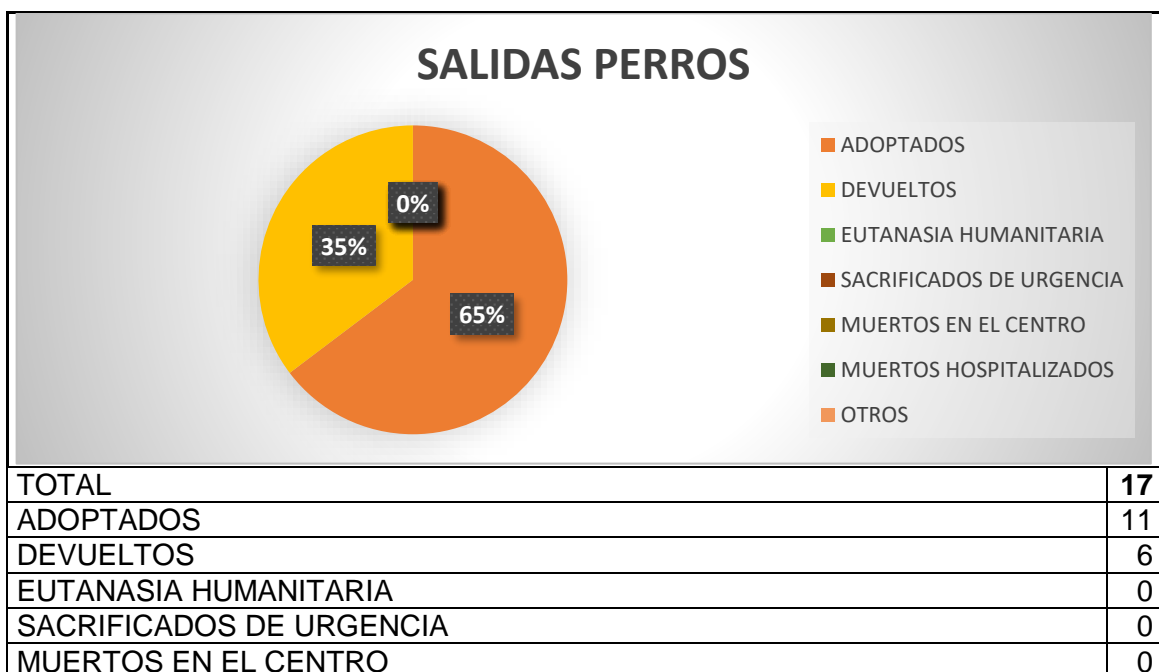

➤ **ENTRADAS Y SALIDAS CMPA DE AGOSTO 2025**

**PERROS**

Han entrado **25 perros**, 18 procedentes de vía pública como perdidos o abandonados, 6 entregados por su propietario y uno incautado.

Las salidas suman un total de **17 perros**: 11 perros han sido devueltos a su propietario, 6 perros han sido adoptados.

MUERTOS HOSPITALIZADOS	0
OTROS	0

A fecha de 1 de septiembre de 2025, hay 49 perros, de los cuales 16 son PPP.

### GATOS

Del total de **59 gatos** que entraron en el CMPA, 33 recogidos en vía pública y 25 entraron como colonia en Programa CER, 1 incautación.

Las salidas suman un total de **59 gatos**: 30 gatos han sido adoptados, 24 devueltos a su colonia y 1 adoptado, 2 devueltos a su propietario y 2 eutanasias.

## Ayuntamiento de **Valladolid**

Área de Salud Pública y Seguridad

Ciudadana

Servicio de Salud

EUTANASIA HUMANITARIA	2
DEVUELTOS	2
MUERTOS EN EL CENTRO	0
COLONIA	24
MUERTOS HOSPITALIZADOS	0

A fecha 1 de septiembre de 2025 se albergan en las instalaciones un total de 43 gatos y un conejo.