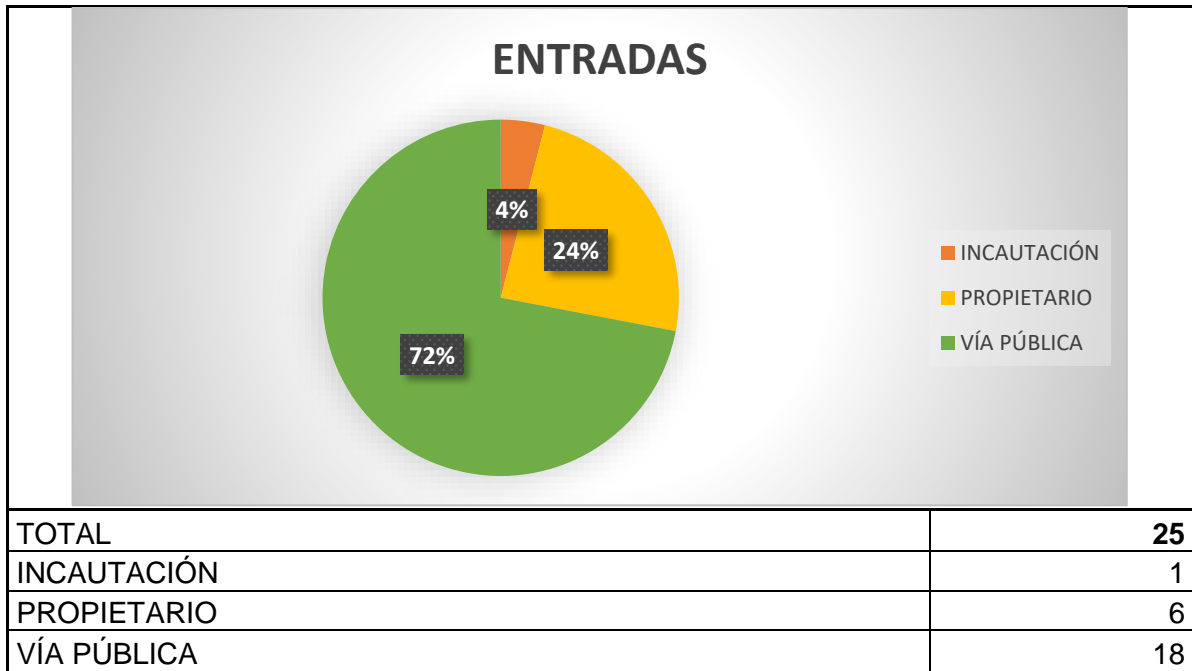

➤ **ENTRADAS Y SALIDAS CMPA DE AGOSTO 2025**

**PERROS**

Han entrado **25 perros**, 18 procedentes de vía pública como perdidos o abandonados, 6 entregados por su propietario y uno incautado.

Las salidas suman un total de **17 perros**: 11 perros han sido devueltos a su propietario, 6 perros han sido adoptados.

MUERTOS HOSPITALIZADOS	0
OTROS	0

A fecha de 1 de septiembre de 2025, hay 49 perros, de los cuales 16 son PPP.

### GATOS

Del total de **59 gatos** que entraron en el CMPA, 33 recogidos en vía pública y 25 entraron como colonia en Programa CER, 1 incautación.

Las salidas suman un total de **59 gatos**: 30 gatos han sido adoptados, 24 devueltos a su colonia y 1 adoptado, 2 devueltos a su propietario y 2 eutanasias.