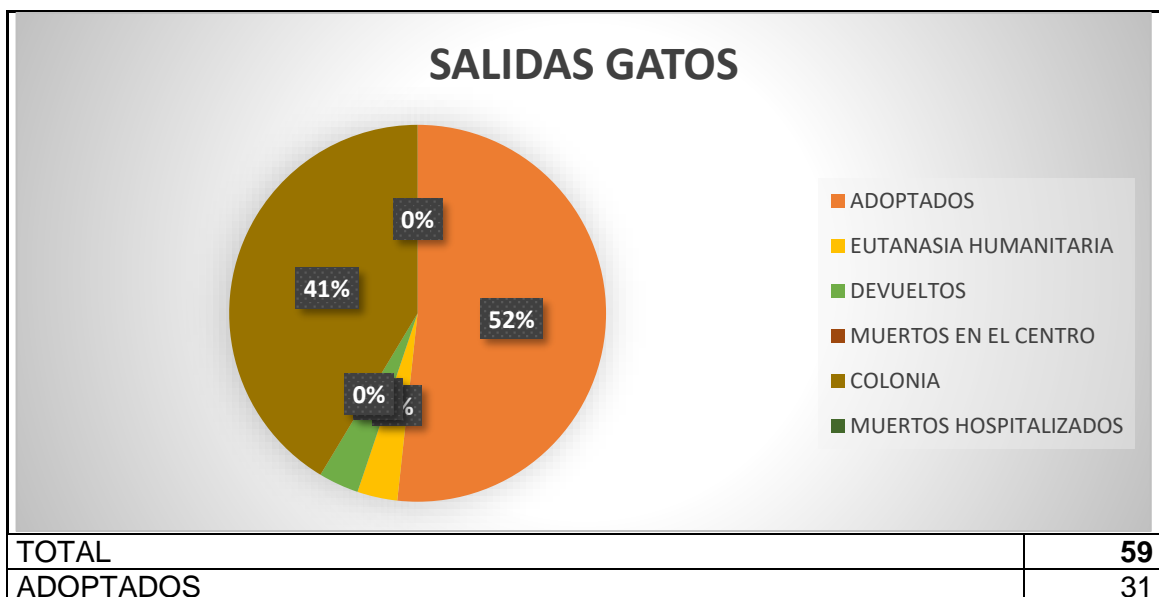

➤ **ENTRADAS Y SALIDAS CMPA DE AGOSTO 2025**

**PERROS**

Han entrado **25 perros**, 18 procedentes de vía pública como perdidos o abandonados, 6 entregados por su propietario y uno incautado.

Las salidas suman un total de **17 perros**: 11 perros han sido devueltos a su propietario, 6 perros han sido adoptados.

MUERTOS HOSPITALIZADOS	0
OTROS	0

A fecha de 1 de septiembre de 2025, hay 49 perros, de los cuales 16 son PPP.

### GATOS

Del total de **59 gatos** que entraron en el CMPA, 33 recogidos en vía pública y 25 entraron como colonia en Programa CER, 1 incautación.

Las salidas suman un total de **59 gatos**: 30 gatos han sido adoptados, 24 devueltos a su colonia y 1 adoptado, 2 devueltos a su propietario y 2 eutanasias.

## Ayuntamiento de **Valladolid**

Área de Salud Pública y Seguridad

Ciudadana

Servicio de Salud

EUTANASIA HUMANITARIA	2
DEVUELTOS	2
MUERTOS EN EL CENTRO	0
COLONIA	24
MUERTOS HOSPITALIZADOS	0

A fecha 1 de septiembre de 2025 se albergan en las instalaciones un total de 43 gatos y un conejo.