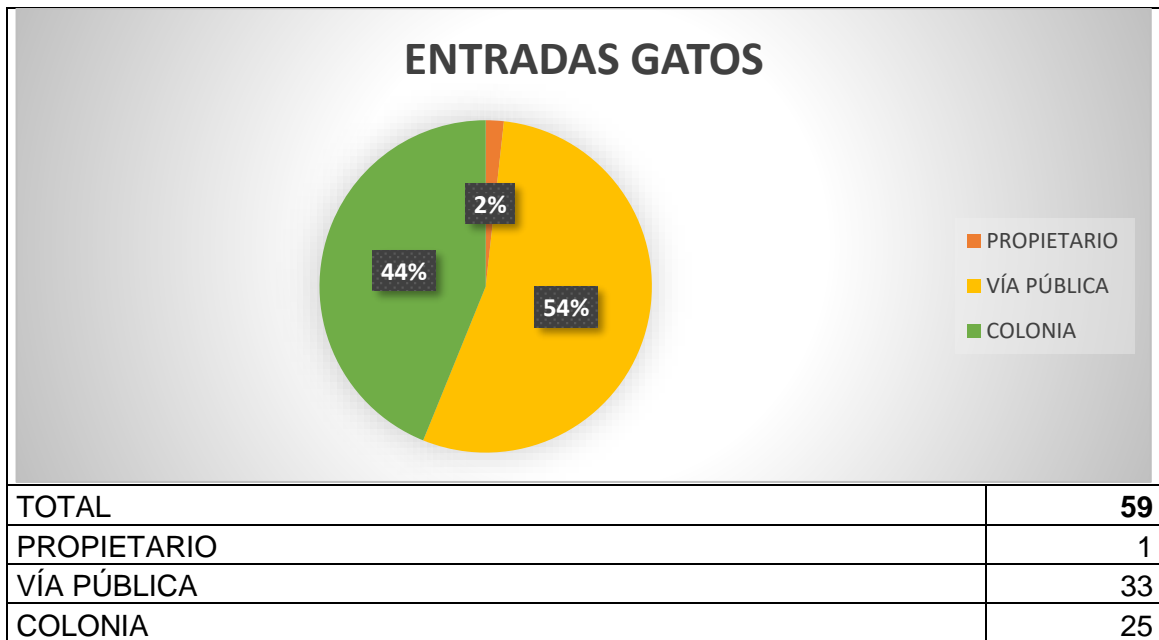

➤ **ENTRADAS Y SALIDAS CMPA DE AGOSTO 2025**

**PERROS**

Han entrado **25 perros**, 18 procedentes de vía pública como perdidos o abandonados, 6 entregados por su propietario y uno incautado.

Las salidas suman un total de **17 perros**: 11 perros han sido devueltos a su propietario, 6 perros han sido adoptados.

MUERTOS HOSPITALIZADOS	0
OTROS	0

A fecha de 1 de septiembre de 2025, hay 49 perros, de los cuales 16 son PPP.

### GATOS

Del total de **59 gatos** que entraron en el CMPA, 33 recogidos en vía pública y 25 entraron como colonia en Programa CER, 1 incautación.

Las salidas suman un total de **59 gatos**: 30 gatos han sido adoptados, 24 devueltos a su colonia y 1 adoptado, 2 devueltos a su propietario y 2 eutanasias.