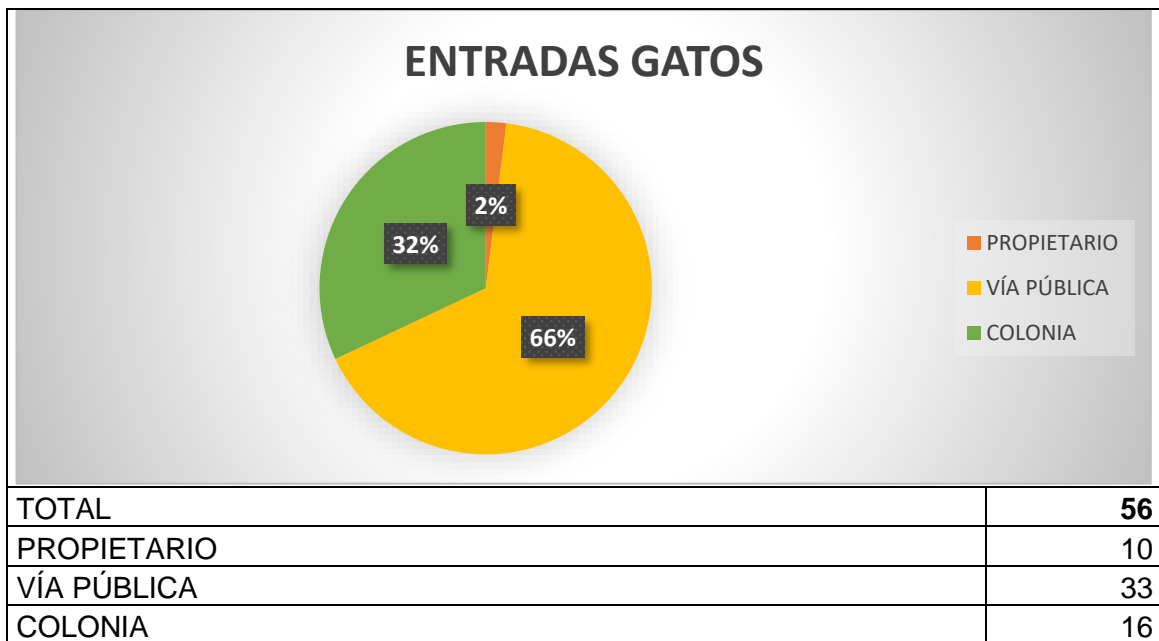

➤ **ENTRADAS Y SALIDAS CMPA DE SEPTIEMBRE 2025**

PERROS

Han entrado **31 perros**, 26 procedentes de vía pública como perdidos o abandonados, 3 entregados por su propietario y 2 incautados.

Las salidas suman un total de **32 perros**: 14 perros han sido devueltos a su propietario, 18 perros han sido adoptados.

MUERTOS HOSPITALIZADOS	0
OTROS	0

A fecha de 1 de octubre de 2025, hay 46 perros, de los cuales 16 son PPP.

GATOS

Del total de **51 gatos** que entraron en el CMPA, 33 recogidos en vía pública y 16 entraron como colonia en Programa CER, 3 entregados por su propietario y 7 incautados.

Las salidas suman un total de **45 gatos**: 25 gatos han sido adoptados, 16 devueltos a su colonia, 1 devuelto a su propietario, 1 muerto en el centro y 2 eutanasias.

Ayuntamiento de Valladolid

Área de Salud Pública y Seguridad