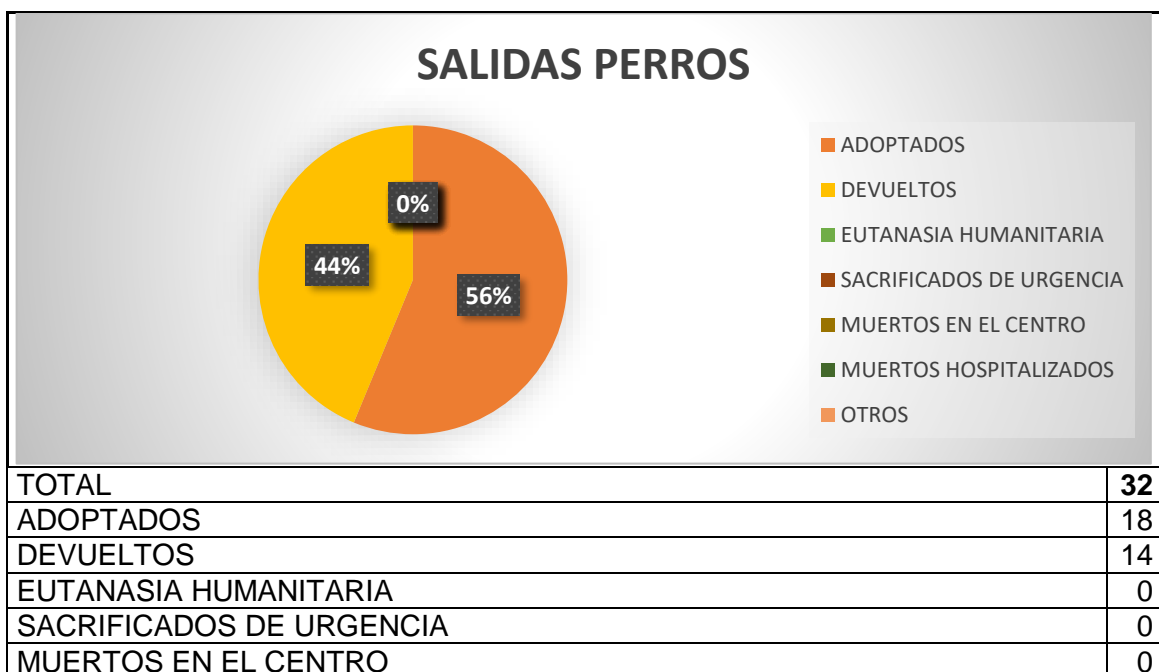

➤ **ENTRADAS Y SALIDAS CMPA DE SEPTIEMBRE 2025**

PERROS

Han entrado **31 perros**, 26 procedentes de vía pública como perdidos o abandonados, 3 entregados por su propietario y 2 incautados.

Las salidas suman un total de **32 perros**: 14 perros han sido devueltos a su propietario, 18 perros han sido adoptados.

MUERTOS HOSPITALIZADOS	0
OTROS	0

A fecha de 1 de octubre de 2025, hay 46 perros, de los cuales 16 son PPP.

GATOS

Del total de **51 gatos** que entraron en el CMPA, 33 recogidos en vía pública y 16 entraron como colonia en Programa CER, 3 entregados por su propietario y 7 incautados.

Las salidas suman un total de **45 gatos**: 25 gatos han sido adoptados, 16 devueltos a su colonia, 1 devuelto a su propietario, 1 muerto en el centro y 2 eutanasias.

Ayuntamiento de Valladolid

Área de Salud Pública y Seguridad

Ciudadana

Servicio de Salud

ADOPTADOS	25
EUTANASIA HUMANITARIA	2
DEVUELTOS	1
MUERTOS EN EL CENTRO	1
COLONIA	16
MUERTOS HOSPITALIZADOS	0

A fecha 1 de septiembre de 2025 se albergan en las instalaciones un total de 43 gatos.