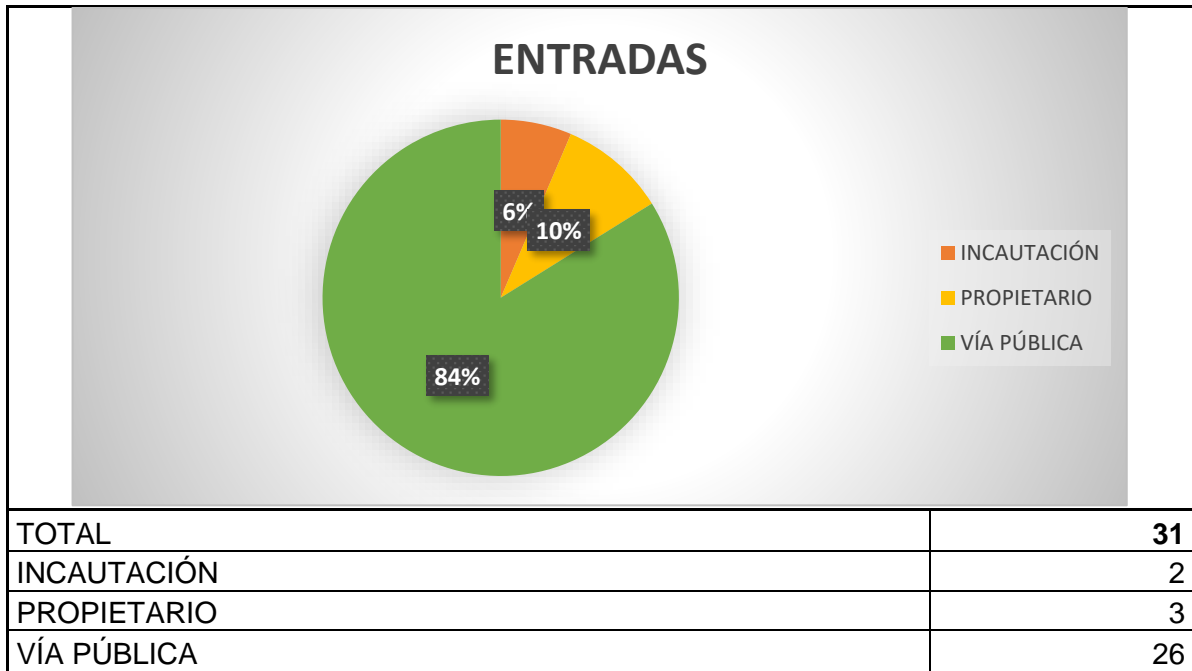

➤ **ENTRADAS Y SALIDAS CMPA DE SEPTIEMBRE 2025**

PERROS

Han entrado **31 perros**, 26 procedentes de vía pública como perdidos o abandonados, 3 entregados por su propietario y 2 incautados.

Las salidas suman un total de **32 perros**: 14 perros han sido devueltos a su propietario, 18 perros han sido adoptados.

MUERTOS HOSPITALIZADOS	0
OTROS	0

A fecha de 1 de octubre de 2025, hay 46 perros, de los cuales 16 son PPP.

GATOS

Del total de **51 gatos** que entraron en el CMPA, 33 recogidos en vía pública y 16 entraron como colonia en Programa CER, 3 entregados por su propietario y 7 incautados.

Las salidas suman un total de **45 gatos**: 25 gatos han sido adoptados, 16 devueltos a su colonia, 1 devuelto a su propietario, 1 muerto en el centro y 2 eutanasias.

Ayuntamiento de Valladolid

Área de Salud Pública y Seguridad