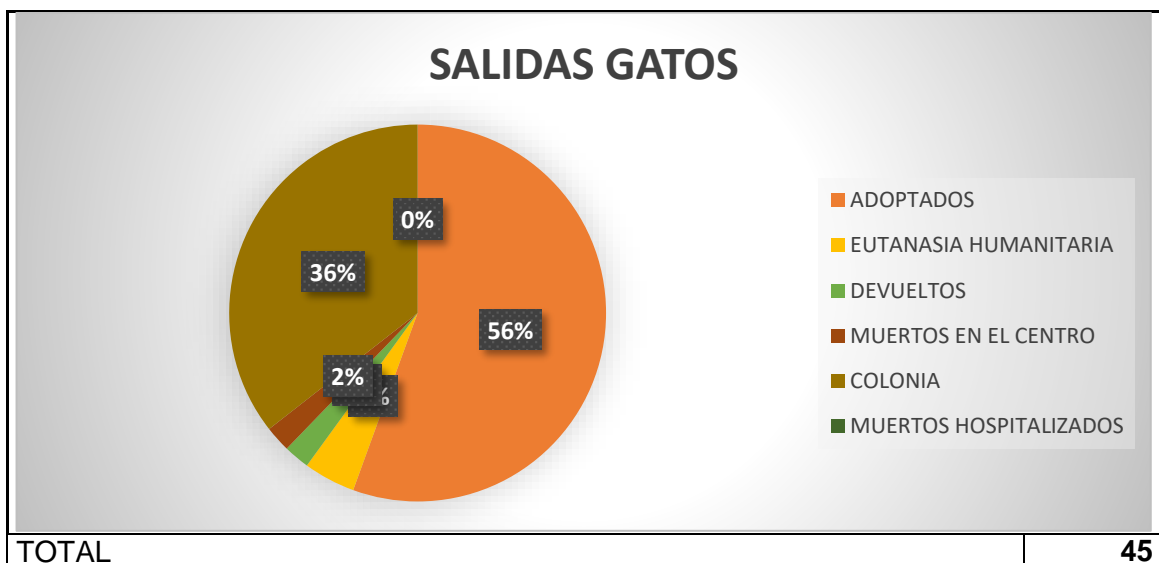

➤ **ENTRADAS Y SALIDAS CMPA DE SEPTIEMBRE 2025**

PERROS

Han entrado **31 perros**, 26 procedentes de vía pública como perdidos o abandonados, 3 entregados por su propietario y 2 incautados.

Las salidas suman un total de **32 perros**: 14 perros han sido devueltos a su propietario, 18 perros han sido adoptados.

MUERTOS HOSPITALIZADOS	0
OTROS	0

A fecha de 1 de octubre de 2025, hay 46 perros, de los cuales 16 son PPP.

GATOS

Del total de **51 gatos** que entraron en el CMPA, 33 recogidos en vía pública y 16 entraron como colonia en Programa CER, 3 entregados por su propietario y 7 incautados.

Las salidas suman un total de **45 gatos**: 25 gatos han sido adoptados, 16 devueltos a su colonia, 1 devuelto a su propietario, 1 muerto en el centro y 2 eutanasias.

Ayuntamiento de Valladolid

Área de Salud Pública y Seguridad