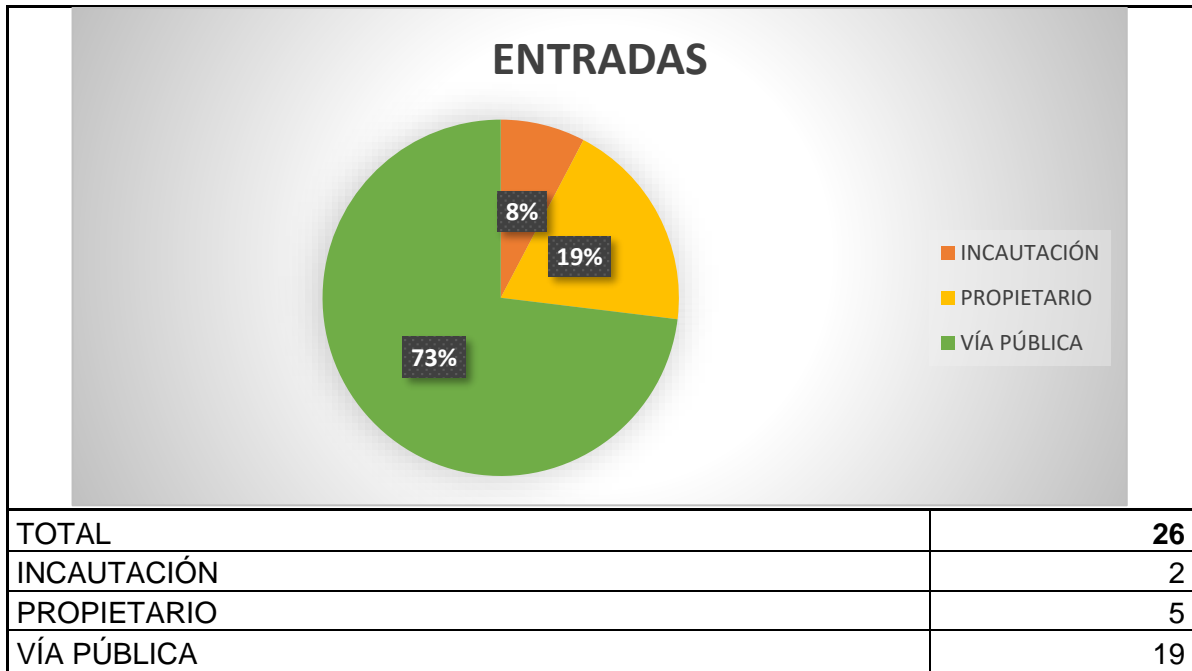

➤ **ENTRADAS Y SALIDAS CMPA DE OCTUBRE 2025**

PERROS

Han entrado **26 perros**, 19 procedentes de vía pública como perdidos o abandonados, 5 entregado por su propietario y 2 incautados.

Las salidas suman un total de **28 perros**: 11 perros han sido devueltos a su propietario y 17 perros han sido adoptados.

MUERTOS HOSPITALIZADOS	0
OTROS	0

A fecha de 1 de noviembre de 2025, hay 45 perros, de los cuales 16 son PPP.

GATOS

Del total de **68 gatos** que entraron en el CMPA, 42 recogidos en vía pública y 20 entraron como colonia en Programa CER, 6 entregados por su propietario.

Las salidas suman un total de **63 gatos**: 37 gatos han sido adoptados, 18 devueltos a su colonia, 2 devueltos a su propietario, 3 muertos en el centro y 3 eutanasias.

Ayuntamiento de **Valladolid**

Área de Salud Pública y Seguridad

Ciudadana

Servicio de Salud

ADOPTADOS	37
EUTANASIA HUMANITARIA	3
DEVUELTOS	2
MUERTOS EN EL CENTRO	3
COLONIA	18
MUERTOS HOSPITALIZADOS	0

A fecha 1 de octubre de 2025 se albergan en las instalaciones un total de 40 gatos.