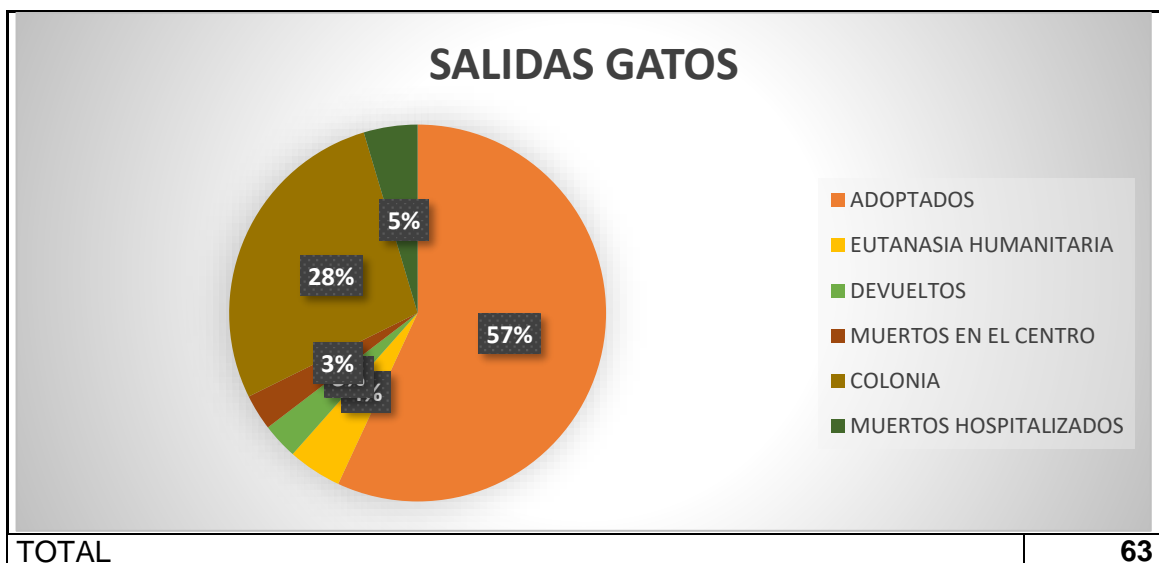

➤ **ENTRADAS Y SALIDAS CMPA DE OCTUBRE 2025**

PERROS

Han entrado **26 perros**, 19 procedentes de vía pública como perdidos o abandonados, 5 entregado por su propietario y 2 incautados.

Las salidas suman un total de **28 perros**: 11 perros han sido devueltos a su propietario y 17 perros han sido adoptados.

MUERTOS HOSPITALIZADOS	0
OTROS	0

A fecha de 1 de noviembre de 2025, hay 45 perros, de los cuales 16 son PPP.

GATOS

Del total de **68 gatos** que entraron en el CMPA, 42 recogidos en vía pública y 20 entraron como colonia en Programa CER, 6 entregados por su propietario.

Las salidas suman un total de **63 gatos**: 37 gatos han sido adoptados, 18 devueltos a su colonia, 2 devueltos a su propietario, 3 muertos en el centro y 3 eutanasias.

Ayuntamiento de **Valladolid**

Área de Salud Pública y Seguridad