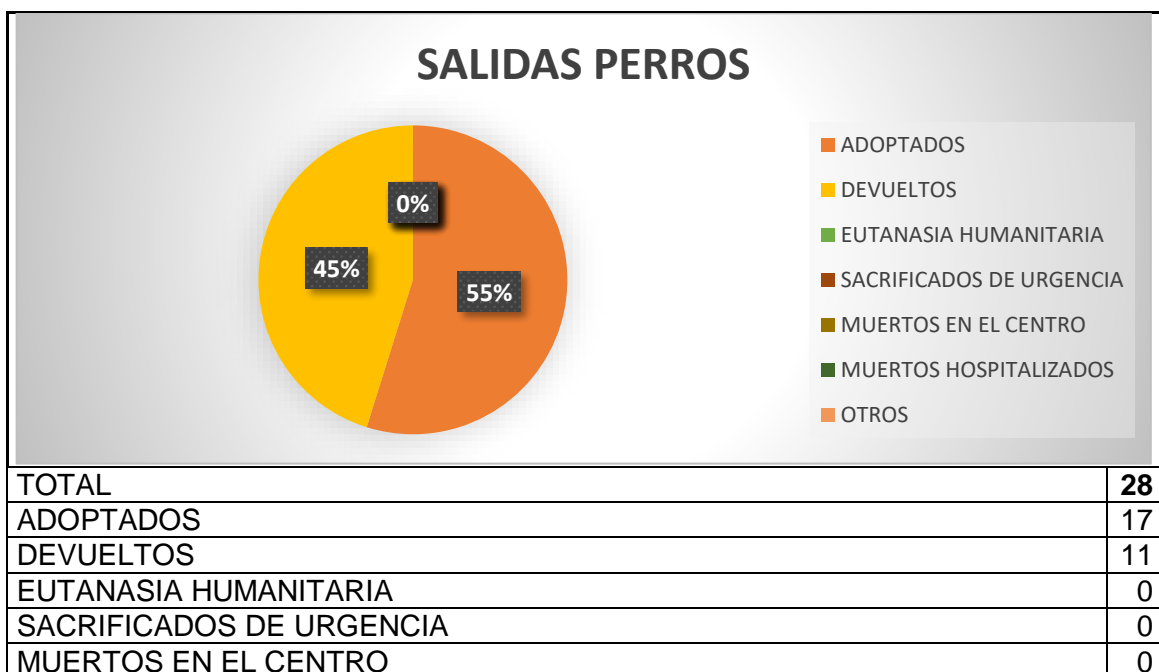

➤ **ENTRADAS Y SALIDAS CMPA DE OCTUBRE 2025**

PERROS

Han entrado **26 perros**, 19 procedentes de vía pública como perdidos o abandonados, 5 entregado por su propietario y 2 incautados.

Las salidas suman un total de **28 perros**: 11 perros han sido devueltos a su propietario y 17 perros han sido adoptados.

MUERTOS HOSPITALIZADOS	0
OTROS	0

A fecha de 1 de noviembre de 2025, hay 45 perros, de los cuales 16 son PPP.

GATOS

Del total de **68 gatos** que entraron en el CMPA, 42 recogidos en vía pública y 20 entraron como colonia en Programa CER, 6 entregados por su propietario.

Las salidas suman un total de **63 gatos**: 37 gatos han sido adoptados, 18 devueltos a su colonia, 2 devueltos a su propietario, 3 muertos en el centro y 3 eutanasias.

Ayuntamiento de **Valladolid**

Área de Salud Pública y Seguridad

Ciudadana

Servicio de Salud

ADOPTADOS	37
EUTANASIA HUMANITARIA	3
DEVUELTOS	2
MUERTOS EN EL CENTRO	3
COLONIA	18
MUERTOS HOSPITALIZADOS	0

A fecha 1 de octubre de 2025 se albergan en las instalaciones un total de 40 gatos.