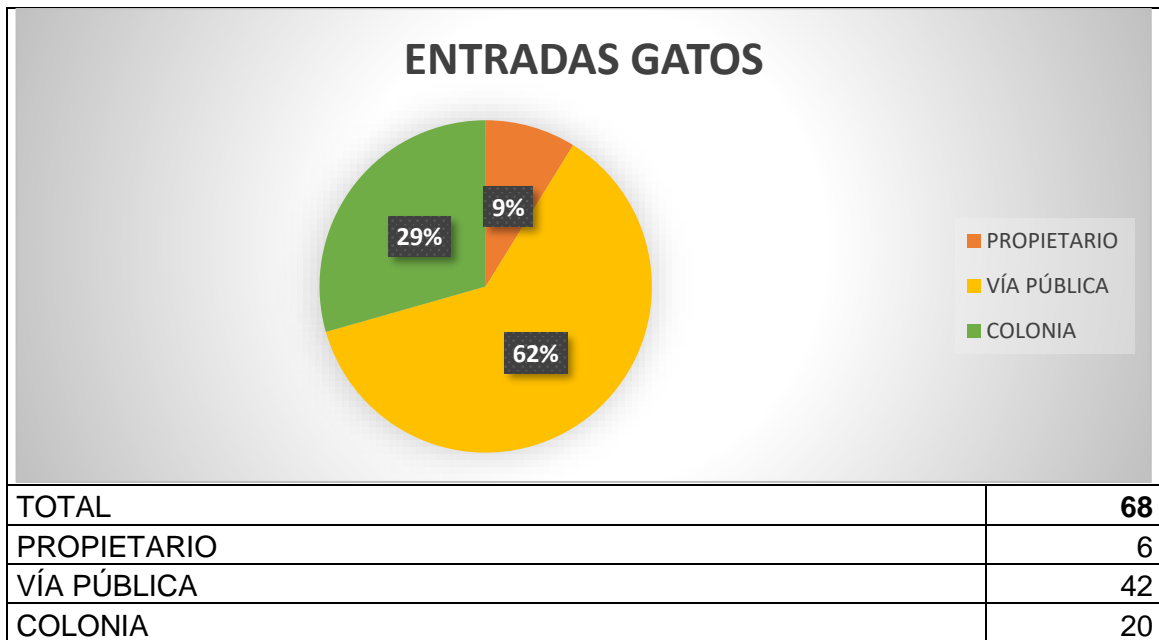

➤ **ENTRADAS Y SALIDAS CMPA DE OCTUBRE 2025**

PERROS

Han entrado **26 perros**, 19 procedentes de vía pública como perdidos o abandonados, 5 entregado por su propietario y 2 incautados.

Las salidas suman un total de **28 perros**: 11 perros han sido devueltos a su propietario y 17 perros han sido adoptados.

MUERTOS HOSPITALIZADOS	0
OTROS	0

A fecha de 1 de noviembre de 2025, hay 45 perros, de los cuales 16 son PPP.

GATOS

Del total de **68 gatos** que entraron en el CMPA, 42 recogidos en vía pública y 20 entraron como colonia en Programa CER, 6 entregados por su propietario.

Las salidas suman un total de **63 gatos**: 37 gatos han sido adoptados, 18 devueltos a su colonia, 2 devueltos a su propietario, 3 muertos en el centro y 3 eutanasias.

Ayuntamiento de **Valladolid**

Área de Salud Pública y Seguridad