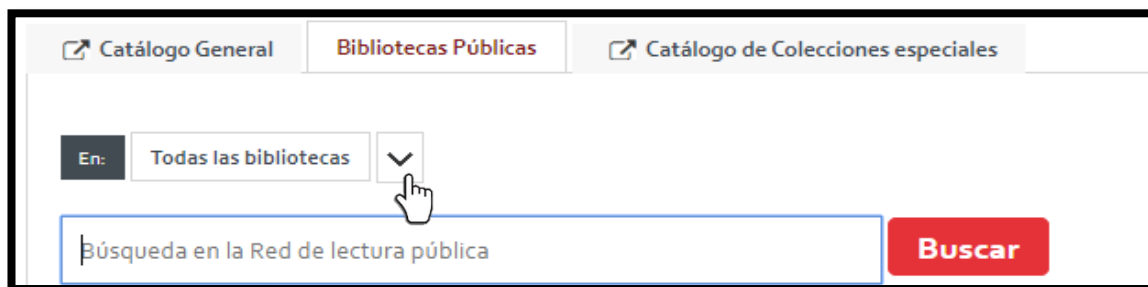

Cómo hacer una búsqueda en el Catálogo online

Accede al **Catálogo online de Bibliotecas Municipales de Valladolid**

<http://rabel.jcyl.es/cgi-bin/abnetopac2?SUBC=VAL/BMVA/>

Selecciona **Centro**:

VALLADOLID. Bibliotecas Municipales y/o la sucursal deslizando el cursor

Pinche en **EJEMPLARES**

Selecciona la Sucursal que te interese

Comprueba la disponibilidad del ejemplar y el estado:

EJEMPLAR DISPONIBLE Y EN ESTADO NORMAL. Este ejemplar **SI** se puede solicitar

:: Sucursal: Biblioteca Huerta del Rey "Francisco Pino" [\[Ver ejemplares\]](#)