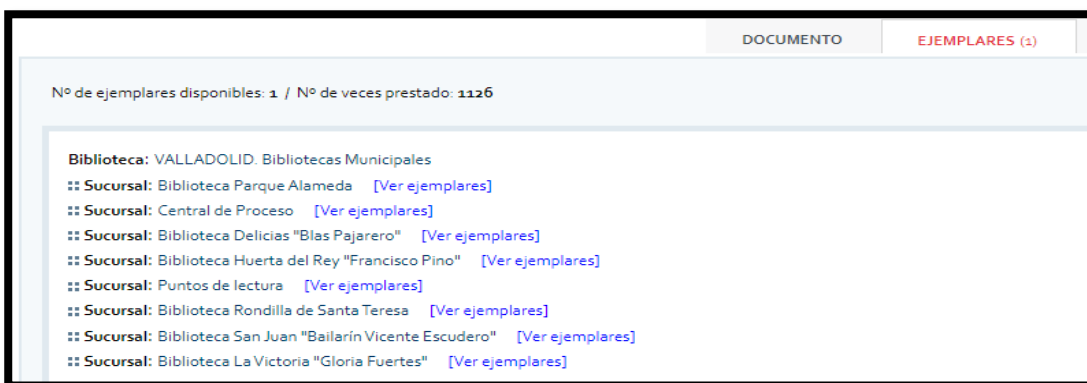

Cómo hacer una búsqueda en el Catálogo online

Accede al **Catálogo online de Bibliotecas Municipales de Valladolid**

<http://rabel.jcyl.es/cgi-bin/abnetopac2?SUBC=VAL/BMVA/>

Selecciona **Centro**:

VALLADOLID. Bibliotecas Municipales y/o la sucursal deslizando el cursor

Pinche en **EJEMPLARES**

Selecciona la Sucursal que te interese

Comprueba la disponibilidad del ejemplar y el estado:

EJEMPLAR DISPONIBLE Y EN ESTADO NORMAL. Este ejemplar **SI** se puede solicitar

:: Sucursal: Biblioteca Huerta del Rey "Francisco Pino" [\[Ver ejemplares\]](#)