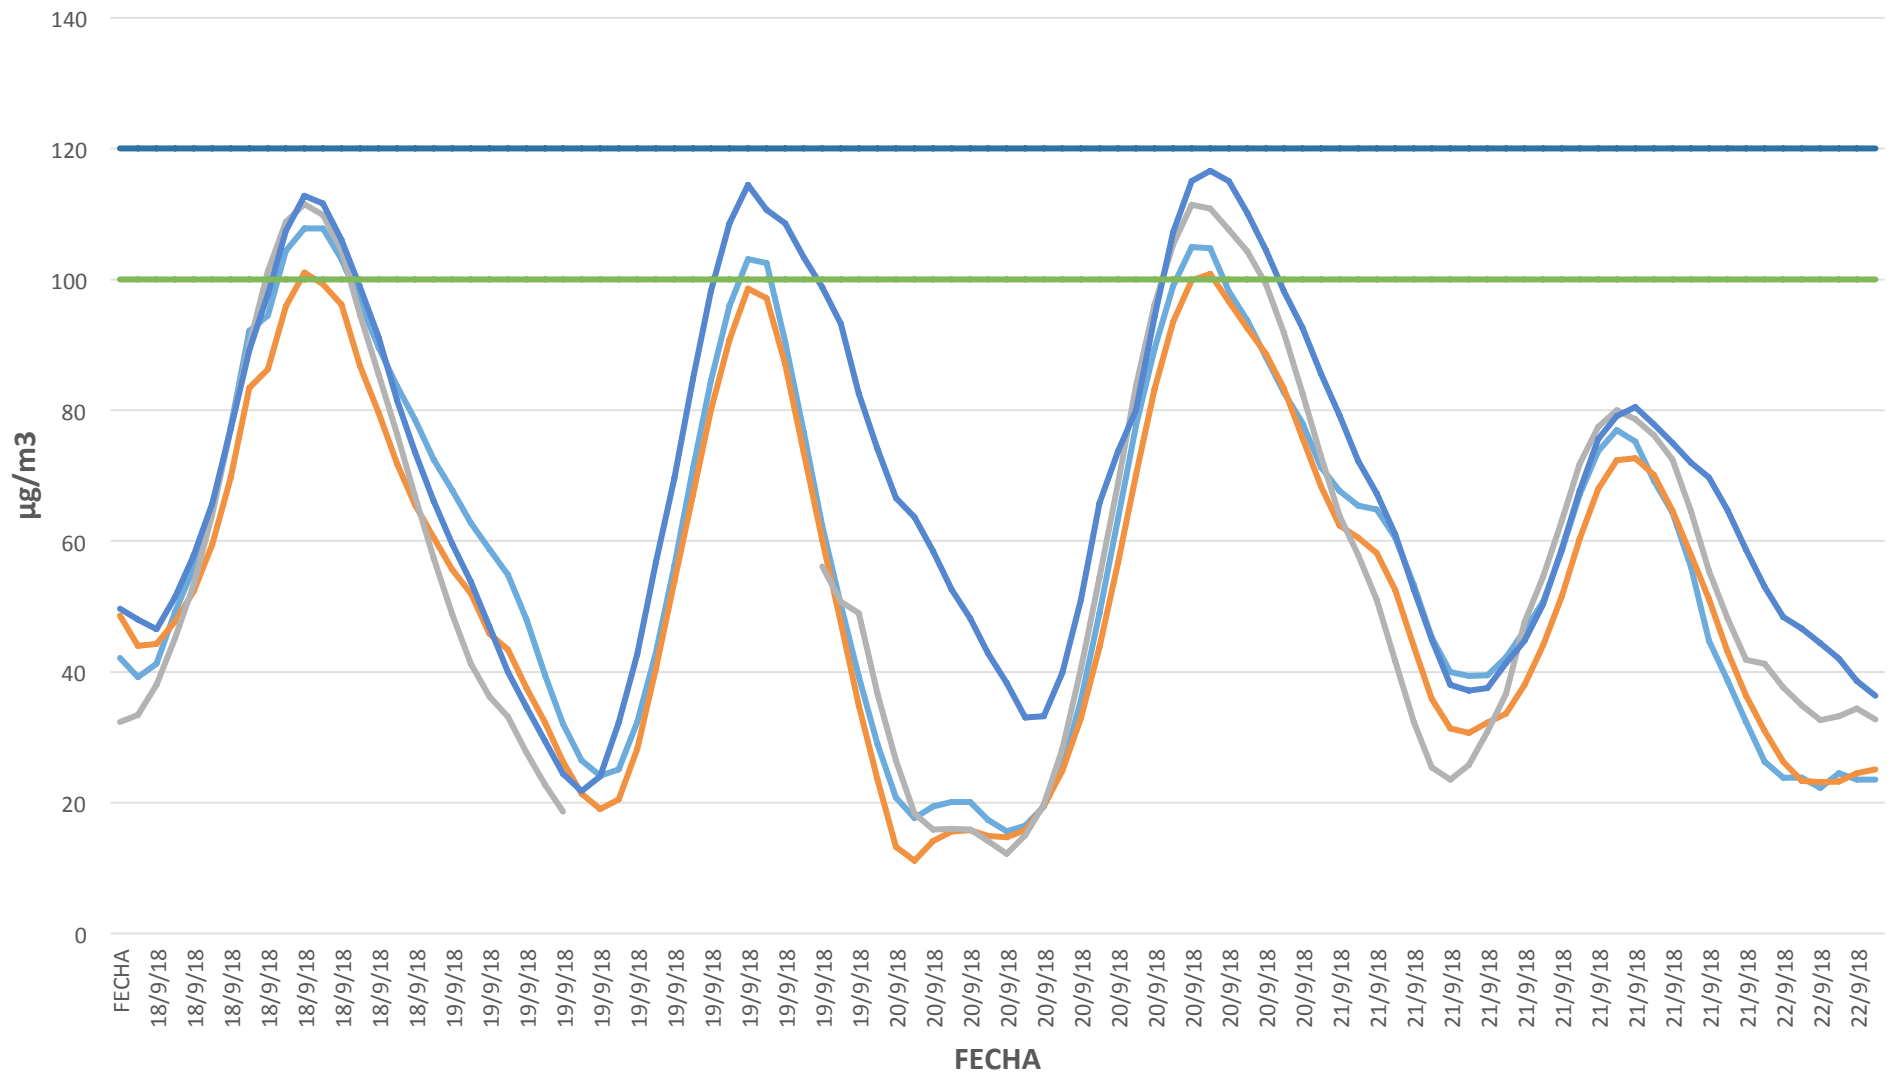

# DATOS OCTOHORARIOS DE OZONO

— Vega Sicilia    — Puente Poniente    — Valladolid Sur    — Michelin 2