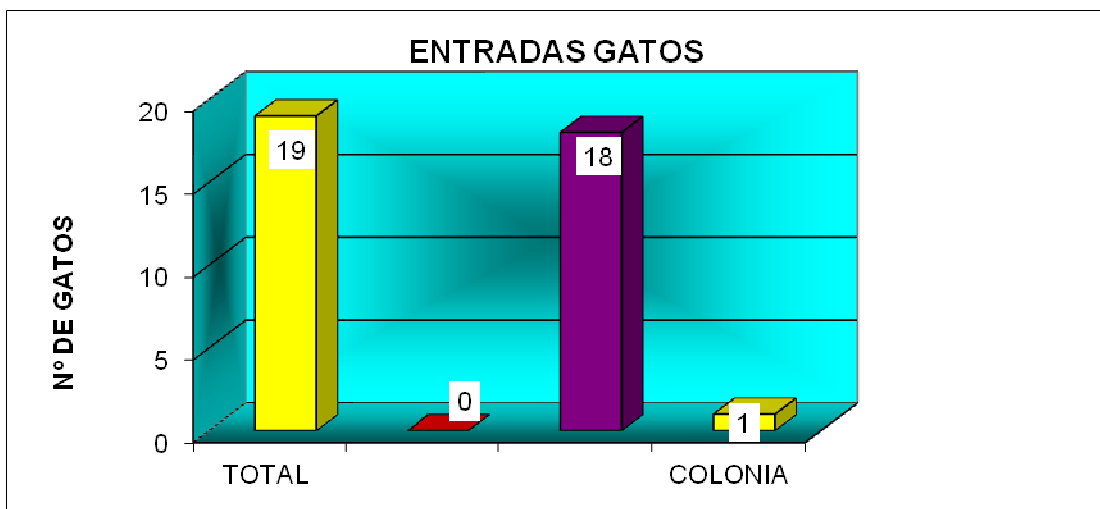

CENTRO MUNICIPAL DE PROTECCIÓN ANIMAL JUNIO 2020

PERROS

| ENTRADAS | |
|-----------------|-----------|
| TOTAL | 22 |
| PROPIETARIO | 0 |
| VÍA PÚBLICA | 22 |

Han entrado 22 perros, procedentes de vía pública.

Las salidas suman un total de 69 perros:

- 7 perros han sido devueltos a sus propietarios
- 9 han sido adoptados
- De los 52 perros con expediente judicial , 51 han sido acogidos y 1 murió hospitalizado.
- Un perro recogido en vía pública con traumatismo grave fue hospitalizado y tras 4 días se tuvo que aplicar eutanasia humanitaria.

| SALIDAS | |
|--------------------------|-----------|
| TOTAL | 69 |
| ADOPTADOS | 9 |
| DEVUELTOS | 7 |
| EUTANASIA HUMANITARIA | 1 |
| SACRIFICADOS DE URGENCIA | 0 |
| MUERTOS EN EL CENTRO | 0 |
| MUERTOS HOSPITALIZADOS | 1 |
| ACOGIDA JUDICIAL | 51 |

A fecha de 1 de julio de 2020 hay 45 perros, de los cuales 15 son PPP, lo que representa un continuado aumento.

GATOS

| ENTRADAS | |
|-------------|----|
| TOTAL | 20 |
| PROPIETARIO | 0 |
| VÍA PÚBLICA | 18 |
| COLONIA | 1 |