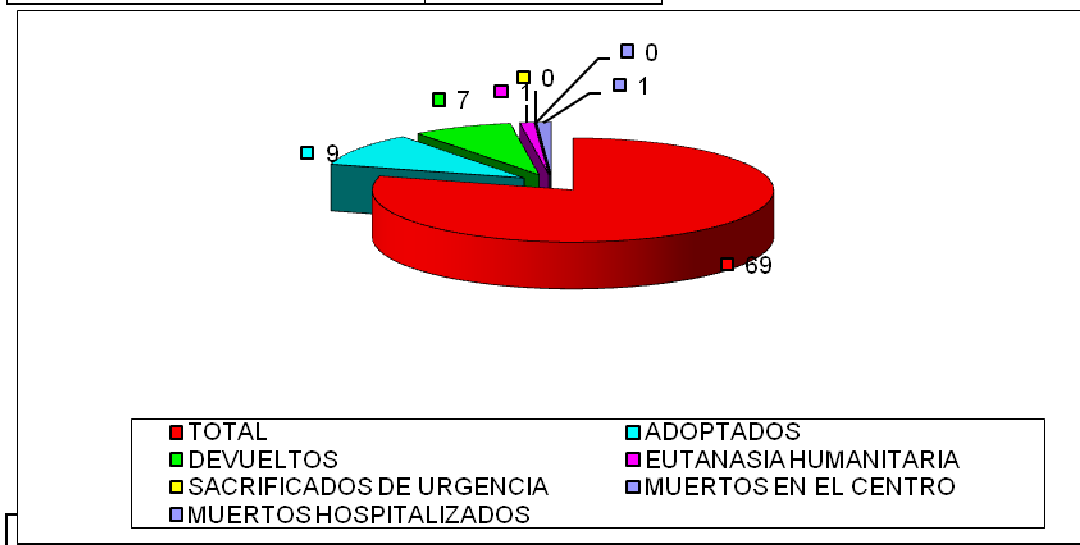

CENTRO MUNICIPAL DE PROTECCIÓN ANIMAL JUNIO 2020

PERROS

| ENTRADAS | |
|-----------------|-----------|
| TOTAL | 22 |
| PROPIETARIO | 0 |
| VÍA PÚBLICA | 22 |

Han entrado 22 perros, procedentes de vía pública.

Las salidas suman un total de 69 perros:

- 7 perros han sido devueltos a sus propietarios
- 9 han sido adoptados
- De los 52 perros con expediente judicial , 51 han sido acogidos y 1 murió hospitalizado.
- Un perro recogido en vía pública con traumatismo grave fue hospitalizado y tras 4 días se tuvo que aplicar eutanasia humanitaria.

| SALIDAS | |
|--------------------------|-----------|
| TOTAL | 69 |
| ADOPTADOS | 9 |
| DEVUELTOS | 7 |
| EUTANASIA HUMANITARIA | 1 |
| SACRIFICADOS DE URGENCIA | 0 |
| MUERTOS EN EL CENTRO | 0 |
| MUERTOS HOSPITALIZADOS | 1 |
| ACOGIDA JUDICIAL | 51 |

A fecha de 1 de julio de 2020 hay 45 perros, de los cuales 15 son PPP, lo que representa un continuado aumento.

GATOS

| ENTRADAS | |
|-------------|----|
| TOTAL | 20 |
| PROPIETARIO | 0 |
| VÍA PÚBLICA | 18 |
| COLONIA | 1 |