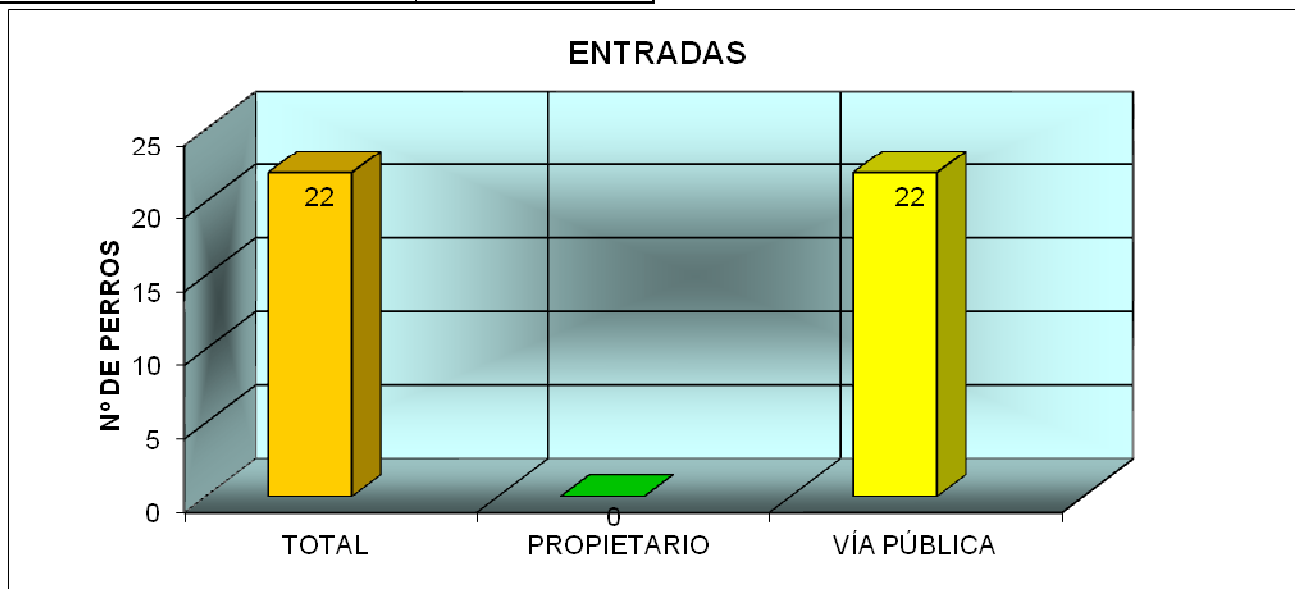

CENTRO MUNICIPAL DE PROTECCIÓN ANIMAL JUNIO 2020

PERROS

| ENTRADAS | |
|-----------------|-----------|
| TOTAL | 22 |
| PROPIETARIO | 0 |
| VÍA PÚBLICA | 22 |

Han entrado 22 perros, procedentes de vía pública.

Las salidas suman un total de 69 perros:

- 7 perros han sido devueltos a sus propietarios
- 9 han sido adoptados
- De los 52 perros con expediente judicial , 51 han sido acogidos y 1 murió hospitalizado.
- Un perro recogido en vía pública con traumatismo grave fue hospitalizado y tras 4 días se tuvo que aplicar eutanasia humanitaria.

| SALIDAS | |
|--------------------------|-----------|
| TOTAL | 69 |
| ADOPTADOS | 9 |
| DEVUELTOS | 7 |
| EUTANASIA HUMANITARIA | 1 |
| SACRIFICADOS DE URGENCIA | 0 |
| MUERTOS EN EL CENTRO | 0 |
| MUERTOS HOSPITALIZADOS | 1 |
| ACOGIDA JUDICIAL | 51 |

A fecha de 1 de julio de 2020 hay 45 perros, de los cuales 15 son PPP, lo que representa un continuado aumento.

GATOS

| ENTRADAS | |
|-------------|----|
| TOTAL | 20 |
| PROPIETARIO | 0 |
| VÍA PÚBLICA | 18 |
| COLONIA | 1 |