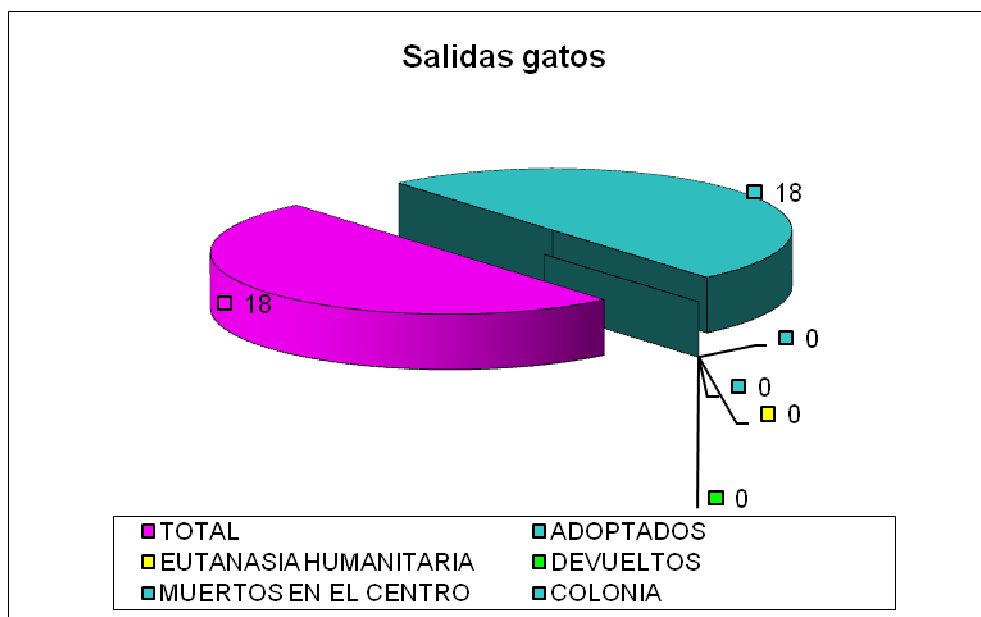

SALIDAS	
TOTAL	18
ADOPTADOS	18
EUTANASIA HUMANITARIA	0
DEVUELTOS	0
MUERTOS EN EL CENTRO	0
COLONIA	0
MUERTOS HOSPITALIZADO	0

A fecha de 1 de julio de 2020 se albergan en las instalaciones un total de 20 gatos.