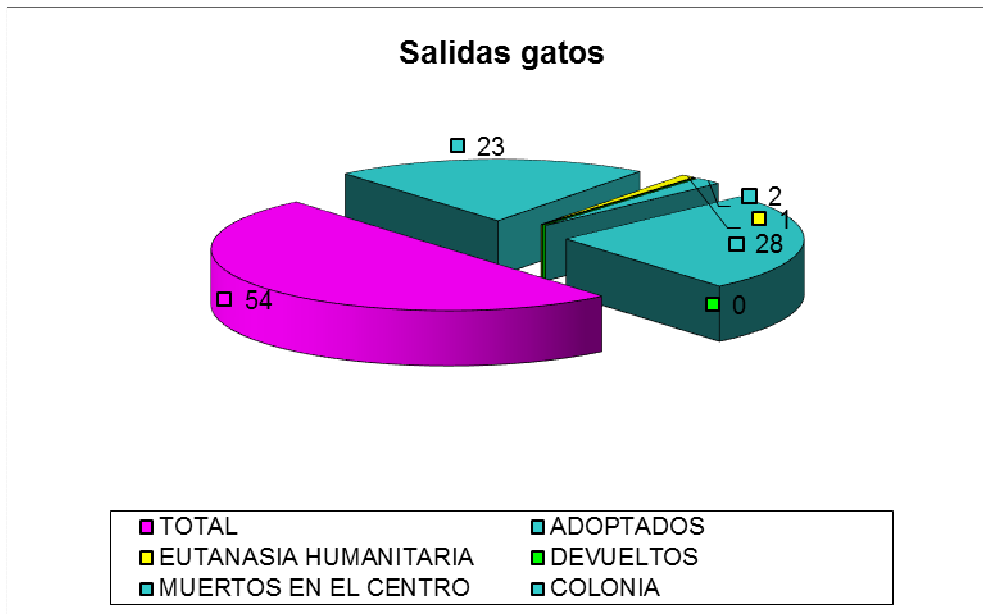

A fecha de 1 de Julio 2022 se albergan en las instalaciones un total de 27 gatos.