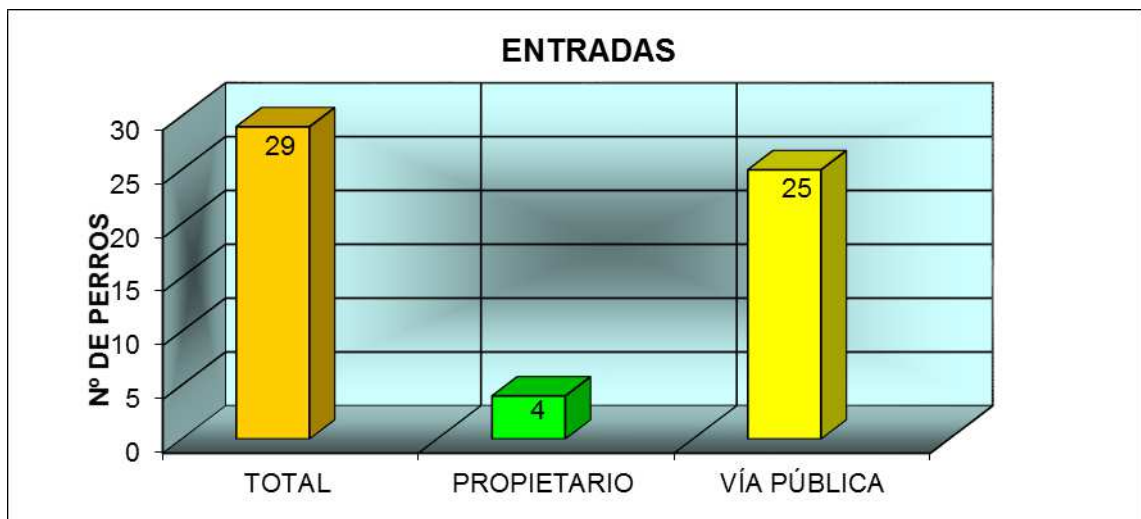

**CENTRO MUNICIPAL DE PROTECCIÓN ANIMAL JUNIO 2022**

**PERROS**

<b>ENTRADAS</b>	
TOTAL	<b>29</b>
PROPIETARIO	4
VÍA PÚBLICA	25

Han entrado 29 perros, 25 procedentes de vía pública y 4 entregados por su propietario.

**SALIDAS**

<b>SALIDAS</b>	
TOTAL	<b>25</b>
ADOPTADOS	8
DEVUELTOS	17
EUTANASIA HUMANITARIA	0
SACRIFICADOS DE URGENCIA	0
MUERTOS EN EL CENTRO	0
MUERTOS HOSPITALIZADOS	0

Las salidas suman un total de 25 perros: