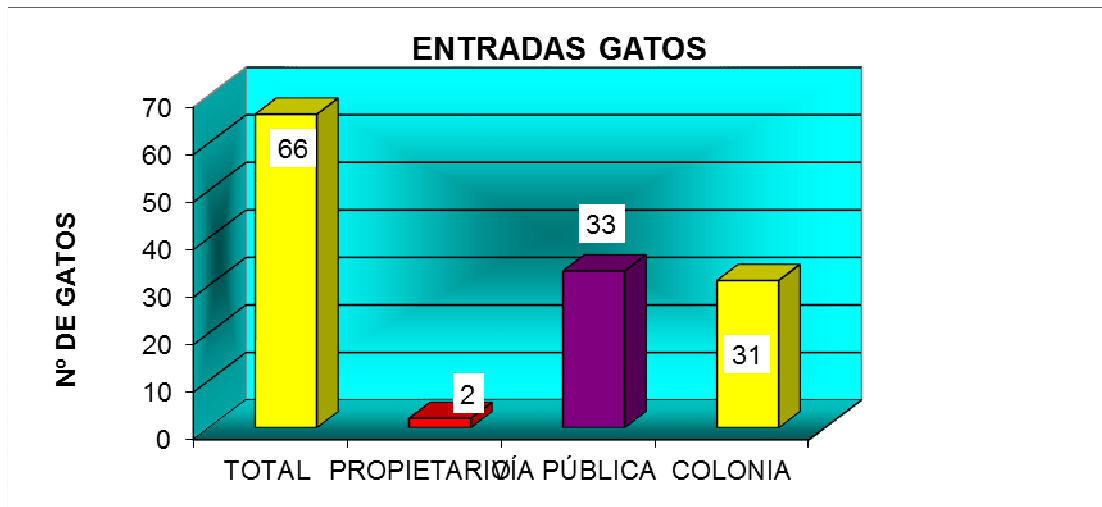

**CENTRO MUNICIPAL DE PROTECCIÓN ANIMAL JUNIO 2022**

**PERROS**

<b>ENTRADAS</b>	
TOTAL	<b>29</b>
PROPIETARIO	4
VÍA PÚBLICA	25

Han entrado 29 perros, 25 procedentes de vía pública y 4 entregados por su propietario.

**SALIDAS**

<b>SALIDAS</b>	
TOTAL	<b>25</b>
ADOPTADOS	8
DEVUELTOS	17
EUTANASIA HUMANITARIA	0
SACRIFICADOS DE URGENCIA	0
MUERTOS EN EL CENTRO	0
MUERTOS HOSPITALIZADOS	0

Las salidas suman un total de 25 perros:

- 17 perros han sido devueltos a sus propietarios
- 8 perros han sido adoptados.

A fecha de 01 de Julio de 2022 hay 44 perros, de los cuales 20 son PPP.

**GATOS**

ENTRADAS	
TOTAL	66
PROPIETARIO	2
VÍA PÚBLICA	33
COLONIA	31

Del total de 66 gatos que han entrado en el CMPA, 33 han sido recogidos en vía pública y 31 fueron esterilizados como parte del programa CER.