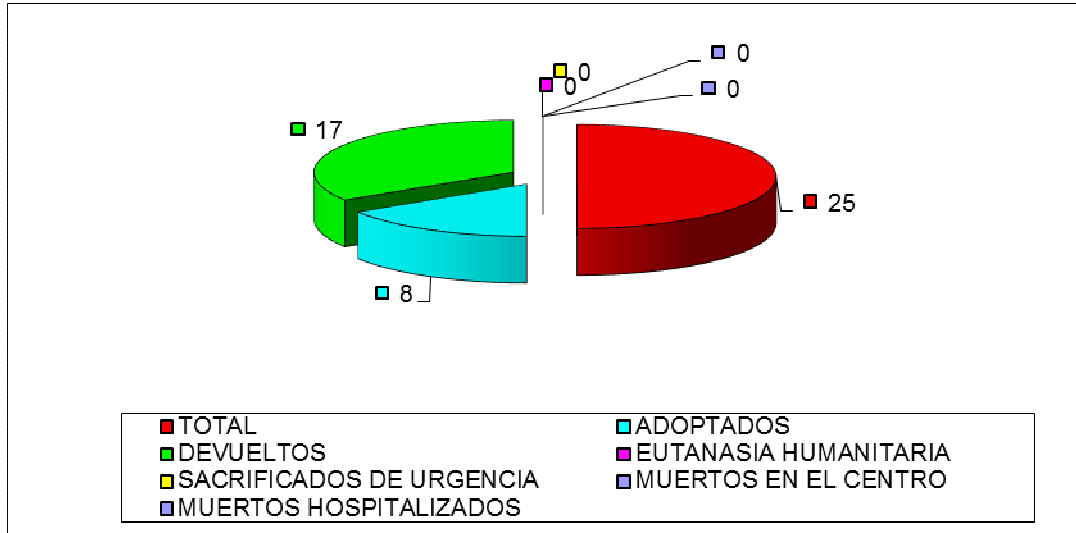

**CENTRO MUNICIPAL DE PROTECCIÓN ANIMAL JUNIO 2022**

**PERROS**

<b>ENTRADAS</b>	
TOTAL	<b>29</b>
PROPIETARIO	4
VÍA PÚBLICA	25

Han entrado 29 perros, 25 procedentes de vía pública y 4 entregados por su propietario.

**SALIDAS**

<b>SALIDAS</b>	
TOTAL	<b>25</b>
ADOPTADOS	8
DEVUELTOS	17
EUTANASIA HUMANITARIA	0
SACRIFICADOS DE URGENCIA	0
MUERTOS EN EL CENTRO	0
MUERTOS HOSPITALIZADOS	0

Las salidas suman un total de 25 perros:

- 17 perros han sido devueltos a sus propietarios
- 8 perros han sido adoptados.

A fecha de 01 de Julio de 2022 hay 44 perros, de los cuales 20 son PPP.

**GATOS**

ENTRADAS	
TOTAL	66
PROPIETARIO	2
VÍA PÚBLICA	33
COLONIA	31

Del total de 66 gatos que han entrado en el CMPA, 33 han sido recogidos en vía pública y 31 fueron esterilizados como parte del programa CER.