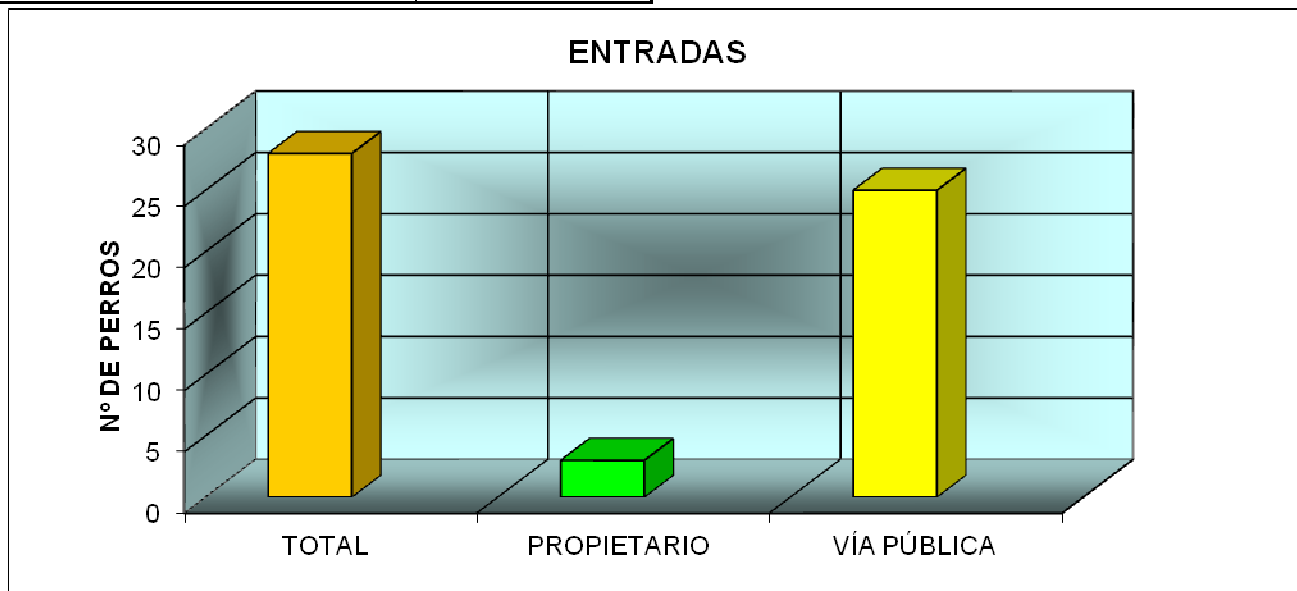

CENTRO MUNICIPAL DE PROTECCIÓN ANIMAL OCTUBRE 2022

PERROS

ENTRADAS	
TOTAL	28
PROPIETARIO	3
VÍA PÚBLICA	25

Han entrado 28 perros, 25 procedentes de vía pública y 3 entregados por su propietario.

SALIDAS

SALIDAS	
TOTAL	25
ADOPTADOS	14
DEVUELTOS	10
EUTANASIA HUMANITARIA	1
SACRIFICADOS DE URGENCIA	0
MUERTOS EN EL CENTRO	0
MUERTOS HOSPITALIZADOS	0
OTROS	0

Las salidas suman un total de 25 perros:

- 10 perros han sido devueltos a sus propietarios
- 14 perros han sido adoptados.
- 1 perro ha sido necesaria eutanasia humanitaria.

A fecha 2 de noviembre de 2022 hay 56 perros, de los cuales 19 son PPP.

GATOS

ENTRADAS	
TOTAL	23
PROPIETARIO	0
VÍA PÚBLICA	16
COLONIA	7

Del total de 23 gatos que han entrado en el CMPA, 16 han sido recogidos en vía pública y 7 fue recogido de una colonia.

SALIDAS

Las salidas suman un total de 27 gatos: