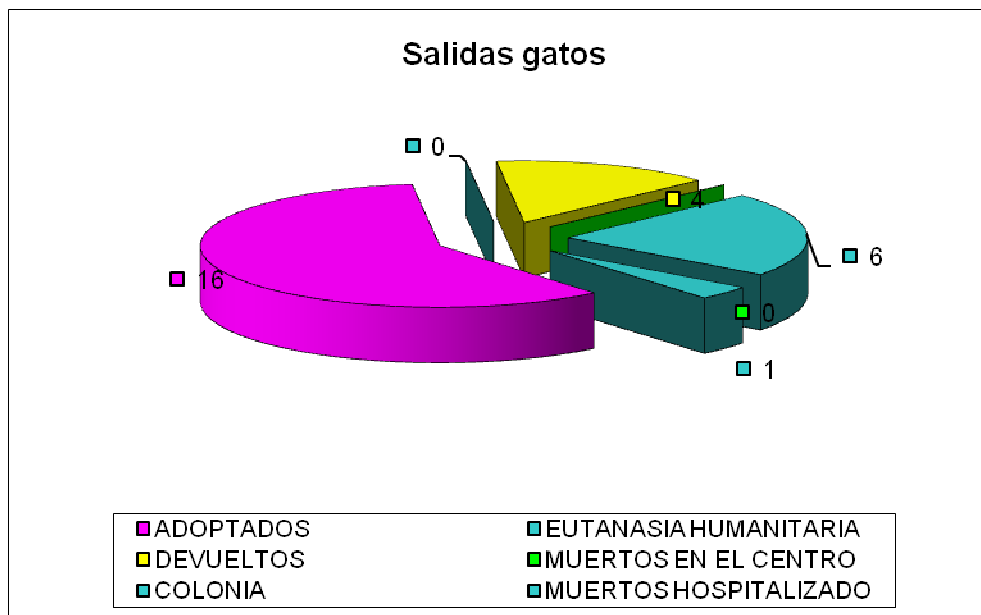

CENTRO MUNICIPAL DE PROTECCIÓN ANIMAL OCTUBRE 2022

PERROS

ENTRADAS	
TOTAL	28
PROPIETARIO	3
VÍA PÚBLICA	25

Han entrado 28 perros, 25 procedentes de vía pública y 3 entregados por su propietario.

SALIDAS

SALIDAS	
TOTAL	25
ADOPTADOS	14
DEVUELTOS	10
EUTANASIA HUMANITARIA	1
SACRIFICADOS DE URGENCIA	0
MUERTOS EN EL CENTRO	0
MUERTOS HOSPITALIZADOS	0
OTROS	0

Las salidas suman un total de 25 perros:

- 10 perros han sido devueltos a sus propietarios
- 14 perros han sido adoptados.
- 1 perro ha sido necesaria eutanasia humanitaria.

A fecha 2 de noviembre de 2022 hay 56 perros, de los cuales 19 son PPP.

GATOS

ENTRADAS	
TOTAL	23
PROPIETARIO	0
VÍA PÚBLICA	16
COLONIA	7

Del total de 23 gatos que han entrado en el CMPA, 16 han sido recogidos en vía pública y 7 fue recogido de una colonia.

SALIDAS

Las salidas suman un total de 27 gatos:

- 16 gatos han sido adoptados para vivir con familias.
- 6 gatos han sido devueltos a su colonia.
- 4 gatos han sido devueltos a sus propietarios.
- 1 gato falleció estando hospitalizado.

SALIDAS	
TOTAL	27
ADOPTADOS	16
EUTANASIA HUMANITARIA	0
DEVUELTOS	4
MUERTOS EN EL CENTRO	0
COLONIA	6
MUERTOS HOSPITALIZADO	1