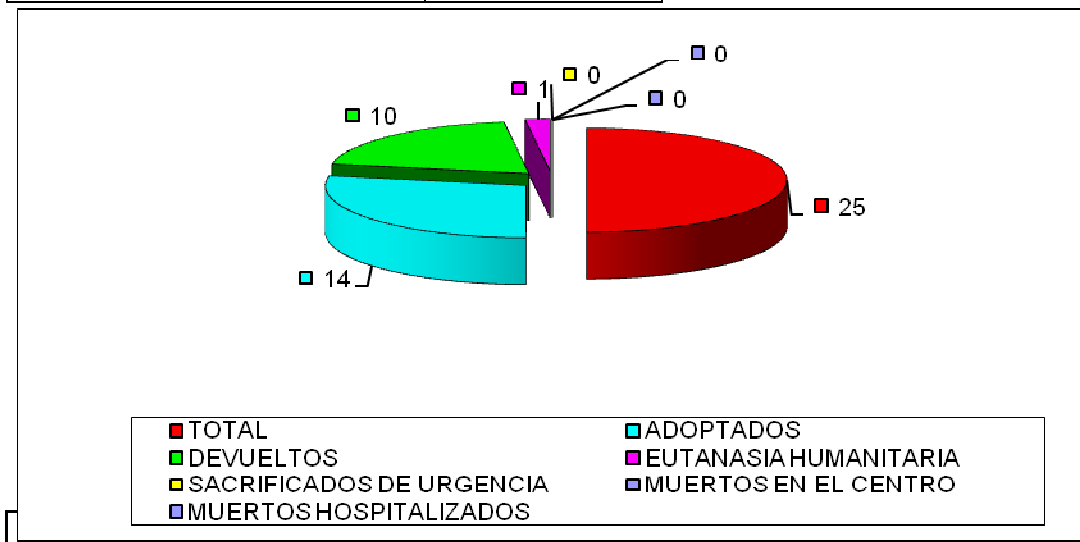

CENTRO MUNICIPAL DE PROTECCIÓN ANIMAL OCTUBRE 2022

PERROS

ENTRADAS	
TOTAL	28
PROPIETARIO	3
VÍA PÚBLICA	25

Han entrado 28 perros, 25 procedentes de vía pública y 3 entregados por su propietario.

SALIDAS

SALIDAS	
TOTAL	25
ADOPTADOS	14
DEVUELTOS	10
EUTANASIA HUMANITARIA	1
SACRIFICADOS DE URGENCIA	0
MUERTOS EN EL CENTRO	0
MUERTOS HOSPITALIZADOS	0
OTROS	0

Las salidas suman un total de 25 perros:

- 10 perros han sido devueltos a sus propietarios
- 14 perros han sido adoptados.
- 1 perro ha sido necesaria eutanasia humanitaria.

A fecha 2 de noviembre de 2022 hay 56 perros, de los cuales 19 son PPP.

GATOS

ENTRADAS	
TOTAL	23
PROPIETARIO	0
VÍA PÚBLICA	16
COLONIA	7

Del total de 23 gatos que han entrado en el CMPA, 16 han sido recogidos en vía pública y 7 fue recogido de una colonia.

SALIDAS

Las salidas suman un total de 27 gatos: