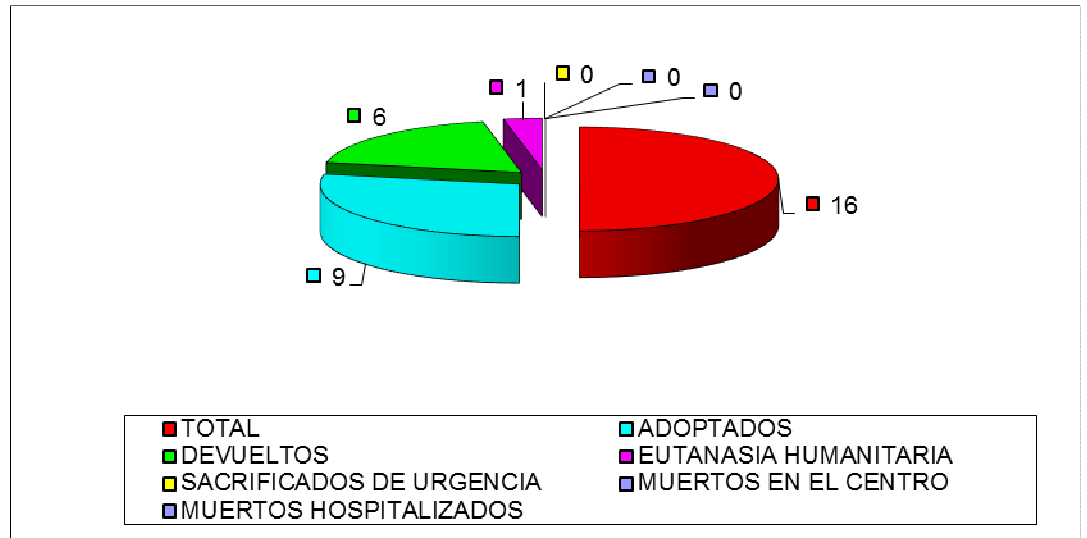

CENTRO MUNICIPAL DE PROTECCIÓN ANIMAL OCTUBRE 2022

PERROS

ENTRADAS	
TOTAL	28
PROPIETARIO	3
VÍA PÚBLICA	25

Han entrado 28 perros, 25 procedentes de vía pública y 3 entregados por su propietario.

SALIDAS

SALIDAS	
TOTAL	25
ADOPTADOS	14
DEVUELTOS	10
EUTANASIA HUMANITARIA	1
SACRIFICADOS DE URGENCIA	0
MUERTOS EN EL CENTRO	0
MUERTOS HOSPITALIZADOS	0
OTROS	0

Las salidas suman un total de 25 perros:

- 10 perros han sido devueltos a sus propietarios
- 14 perros han sido adoptados.
- 1 perro ha sido necesaria eutanasia humanitaria.

A fecha 2 de noviembre de 2022 hay 56 perros, de los cuales 19 son PPP.

GATOS

ENTRADAS	
TOTAL	23
PROPIETARIO	0
VÍA PÚBLICA	16
COLONIA	7

Del total de 23 gatos que han entrado en el CMPA, 16 han sido recogidos en vía pública y 7 fue recogido de una colonia.

SALIDAS

Las salidas suman un total de 27 gatos: