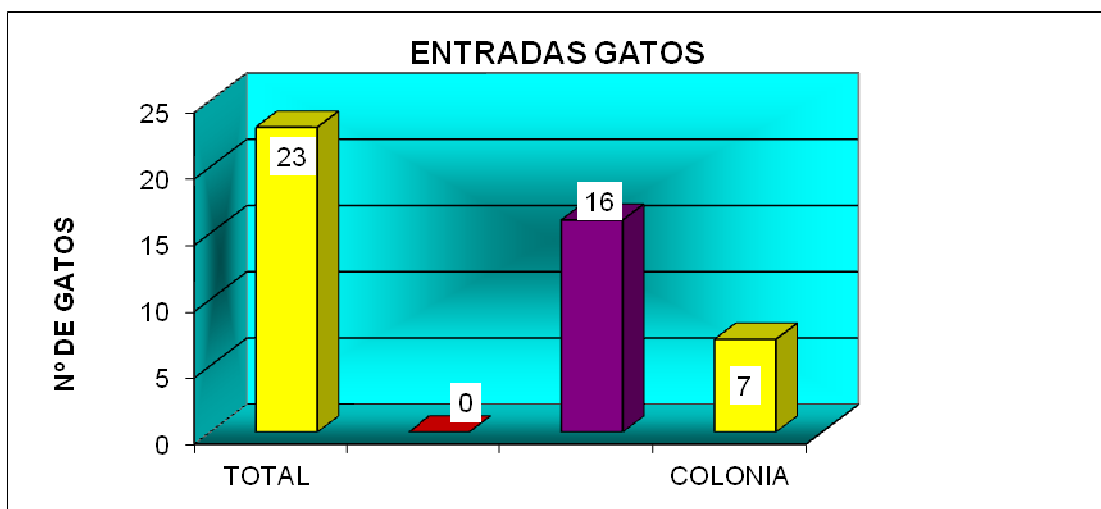

CENTRO MUNICIPAL DE PROTECCIÓN ANIMAL OCTUBRE 2022

PERROS

ENTRADAS	
TOTAL	28
PROPIETARIO	3
VÍA PÚBLICA	25

Han entrado 28 perros, 25 procedentes de vía pública y 3 entregados por su propietario.

SALIDAS

SALIDAS	
TOTAL	25
ADOPTADOS	14
DEVUELTOS	10
EUTANASIA HUMANITARIA	1
SACRIFICADOS DE URGENCIA	0
MUERTOS EN EL CENTRO	0
MUERTOS HOSPITALIZADOS	0
OTROS	0

Las salidas suman un total de 25 perros:

- 10 perros han sido devueltos a sus propietarios
- 14 perros han sido adoptados.
- 1 perro ha sido necesaria eutanasia humanitaria.

A fecha 2 de noviembre de 2022 hay 56 perros, de los cuales 19 son PPP.

GATOS

ENTRADAS	
TOTAL	23
PROPIETARIO	0
VÍA PÚBLICA	16
COLONIA	7

Del total de 23 gatos que han entrado en el CMPA, 16 han sido recogidos en vía pública y 7 fue recogido de una colonia.

SALIDAS

Las salidas suman un total de 27 gatos: