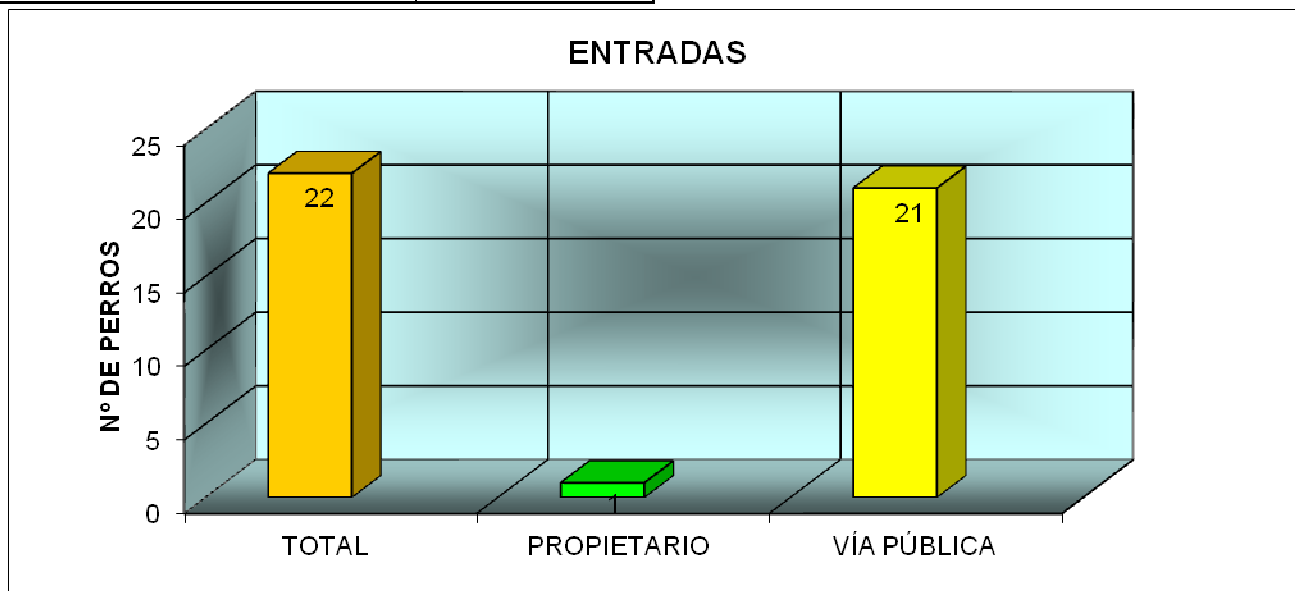

**CENTRO MUNICIPAL DE PROTECCIÓN ANIMAL FEBRERO 2021**

**PERROS**

ENTRADAS	
TOTAL	22
PROPIETARIO	1
VÍA PÚBLICA	21

Han entrado 22 perros, 21 procedentes de vía pública( 7 de ellos retenidos por actuación policial e inspección veterinaria) y 1 entregado por su propietario.

Las salidas suman un total de 15 perros:

- 8 perros han sido devueltos a sus propietarios
- 7 perros han sido adoptados.

<b>SALIDAS</b>	
TOTAL	<b>15</b>
ADOPTADOS	7
DEVUELTOS	8
EUTANASIA HUMANITARIA	0
SACRIFICADOS DE URGENCIA	0
MUERTOS EN EL CENTRO	0
MUERTOS HOSPITALIZADOS	0
	0

A fecha de 05 de marzo de 2021 hay 43 perros, de los cuales 17 son PPP, lo que representa un continuado aumento.

## GATOS

ENTRADAS	
TOTAL	33
PROPIETARIO	0
VÍA PÚBLICA	21
COLONIA	12

Del total de 33 gatos que han entrado en el CMPA, 5 han sido recogidos en vía pública, 16 retenidos por actuación policial e inspección veterinaria ( 8 adultos y 8 lactantes recién nacidos) y 12 son de colonia.