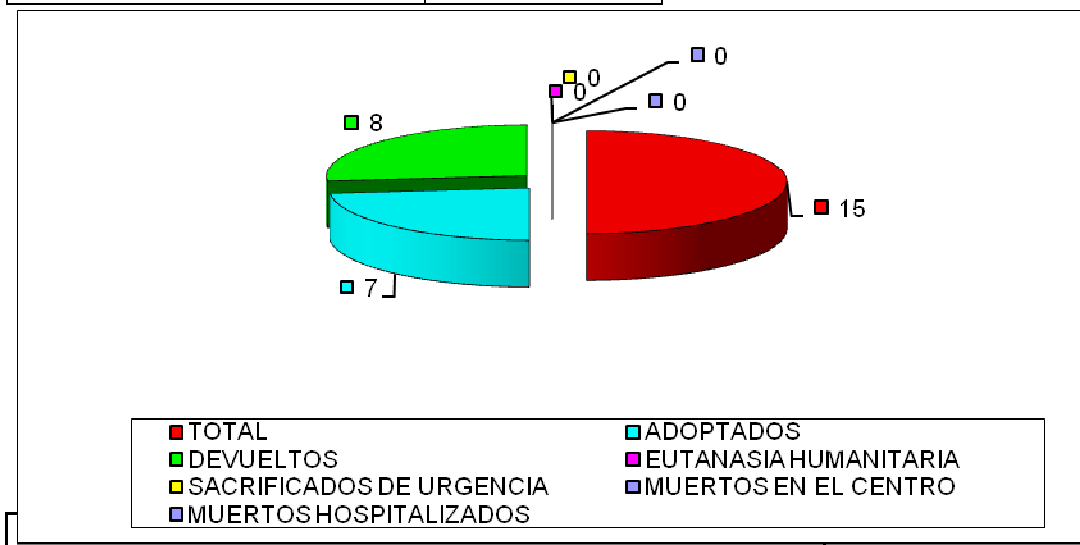

**CENTRO MUNICIPAL DE PROTECCIÓN ANIMAL FEBRERO 2021**

**PERROS**

ENTRADAS	
TOTAL	22
PROPIETARIO	1
VÍA PÚBLICA	21

Han entrado 22 perros, 21 procedentes de vía pública( 7 de ellos retenidos por actuación policial e inspección veterinaria) y 1 entregado por su propietario.

Las salidas suman un total de 15 perros:

- 8 perros han sido devueltos a sus propietarios
- 7 perros han sido adoptados.

<b>SALIDAS</b>	
TOTAL	<b>15</b>
ADOPTADOS	7
DEVUELTOS	8
EUTANASIA HUMANITARIA	0
SACRIFICADOS DE URGENCIA	0
MUERTOS EN EL CENTRO	0
MUERTOS HOSPITALIZADOS	0
	0

A fecha de 05 de marzo de 2021 hay 43 perros, de los cuales 17 son PPP, lo que representa un continuado aumento.

## GATOS

ENTRADAS	
TOTAL	33
PROPIETARIO	0
VÍA PÚBLICA	21
COLONIA	12

Del total de 33 gatos que han entrado en el CMPA, 5 han sido recogidos en vía pública, 16 retenidos por actuación policial e inspección veterinaria ( 8 adultos y 8 lactantes recién nacidos) y 12 son de colonia.