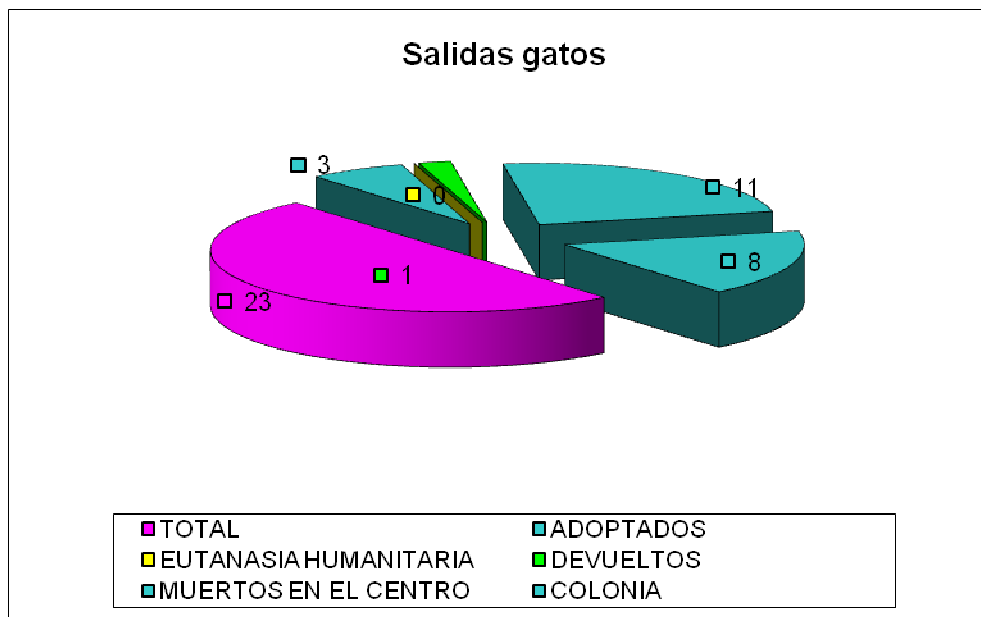

A fecha de 05 de marzo de 2021 hay 43 perros, de los cuales 17 son PPP, lo que representa un continuado aumento.

## GATOS

ENTRADAS	
TOTAL	33
PROPIETARIO	0
VÍA PÚBLICA	21
COLONIA	12

Del total de 33 gatos que han entrado en el CMPA, 5 han sido recogidos en vía pública, 16 retenidos por actuación policial e inspección veterinaria ( 8 adultos y 8 lactantes recién nacidos) y 12 son de colonia.

Las salidas suman un total de 23 gatos:

- 3 gatos han sido adoptados para vivir con familias.
- 1 gato ( PATO) ha sido devuelto a su propietario.
- 8 gatos de colonia volvieron a la misma.
- 3 gatos decomisados y 8 lactantes recién nacidos aparecieron muertos con signos de diarrea hemorrágica.

<b>SALIDAS</b>	
TOTAL	23
ADOPTADOS	3
EUTANASIA HUMANITARIA	0
DEVUELTOS	1
MUERTOS EN EL CENTRO	11
COLONIA	8
MUERTOS HOSPITALIZADO	0

A fecha de 5 de marzo 2021 se albergan en las instalaciones un total de 14 gatos.