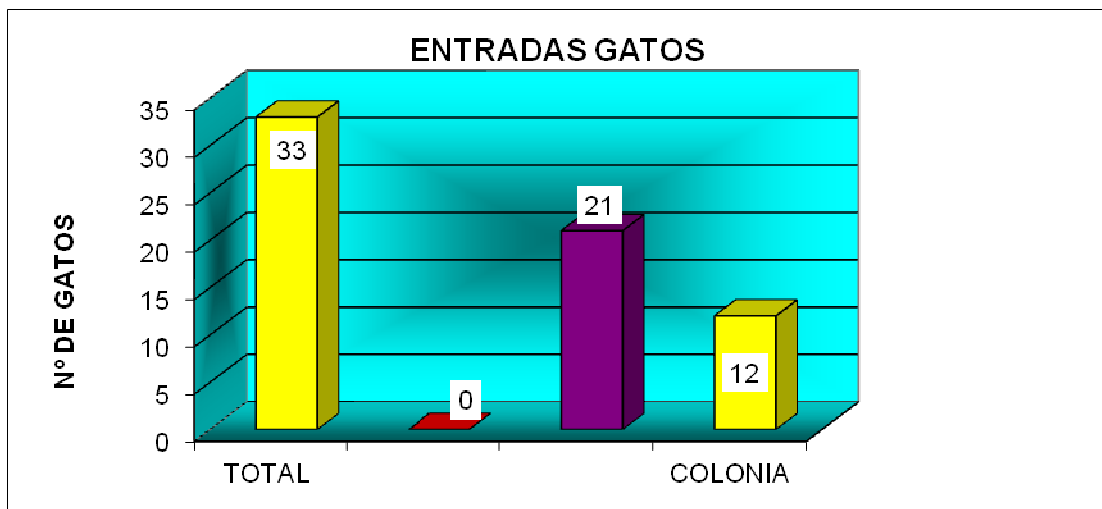

**CENTRO MUNICIPAL DE PROTECCIÓN ANIMAL FEBRERO 2021**

**PERROS**

ENTRADAS	
TOTAL	22
PROPIETARIO	1
VÍA PÚBLICA	21

Han entrado 22 perros, 21 procedentes de vía pública( 7 de ellos retenidos por actuación policial e inspección veterinaria) y 1 entregado por su propietario.

Las salidas suman un total de 15 perros:

- 8 perros han sido devueltos a sus propietarios
- 7 perros han sido adoptados.

<b>SALIDAS</b>	
TOTAL	<b>15</b>
ADOPTADOS	7
DEVUELTOS	8
EUTANASIA HUMANITARIA	0
SACRIFICADOS DE URGENCIA	0
MUERTOS EN EL CENTRO	0
MUERTOS HOSPITALIZADOS	0
	0

A fecha de 05 de marzo de 2021 hay 43 perros, de los cuales 17 son PPP, lo que representa un continuado aumento.

## GATOS

ENTRADAS	
TOTAL	33
PROPIETARIO	0
VÍA PÚBLICA	21
COLONIA	12

Del total de 33 gatos que han entrado en el CMPA, 5 han sido recogidos en vía pública, 16 retenidos por actuación policial e inspección veterinaria ( 8 adultos y 8 lactantes recién nacidos) y 12 son de colonia.