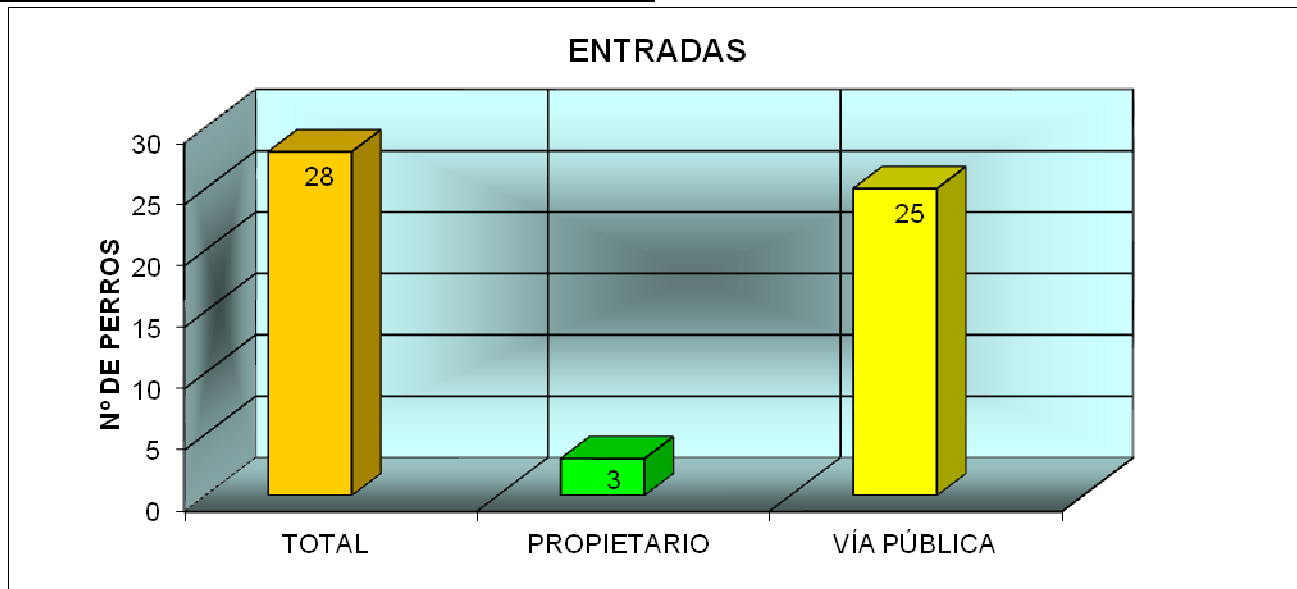

CENTRO MUNICIPAL DE PROTECCIÓN ANIMAL MARZO 2021

PERROS

ENTRADAS	
TOTAL	28
PROPIETARIO	3
VÍA PÚBLICA	25

Han entrado 28 perros, 25 procedentes de vía pública(9 de ellos retenidos por actuación policial e inspección veterinaria) y 3 entregados por su propietario.

Las salidas suman un total de 30 perros:

- 13 perros han sido devueltos a sus propietarios
- 17 perros han sido adoptados.

SALIDAS	
TOTAL	30
ADOPTADOS	17
DEVUELTOS	13
EUTANASIA HUMANITARIA	0
SACRIFICADOS DE URGENCIA	0
MUERTOS EN EL CENTRO	0
MUERTOS HOSPITALIZADOS	0
	0

A fecha de 09 de abril de 2021 hay 38 perros, de los cuales 15 son PPP, lo que representa un continuado aumento.

GATOS

ENTRADAS	
TOTAL	25
PROPIETARIO	0
VÍA PÚBLICA	9
COLONIA	16

Del total de 25 gatos que han entrado en el CMPA, 9 han sido recogidos en vía pública (1 retenido por actuación policial) y 16 son de colonia.