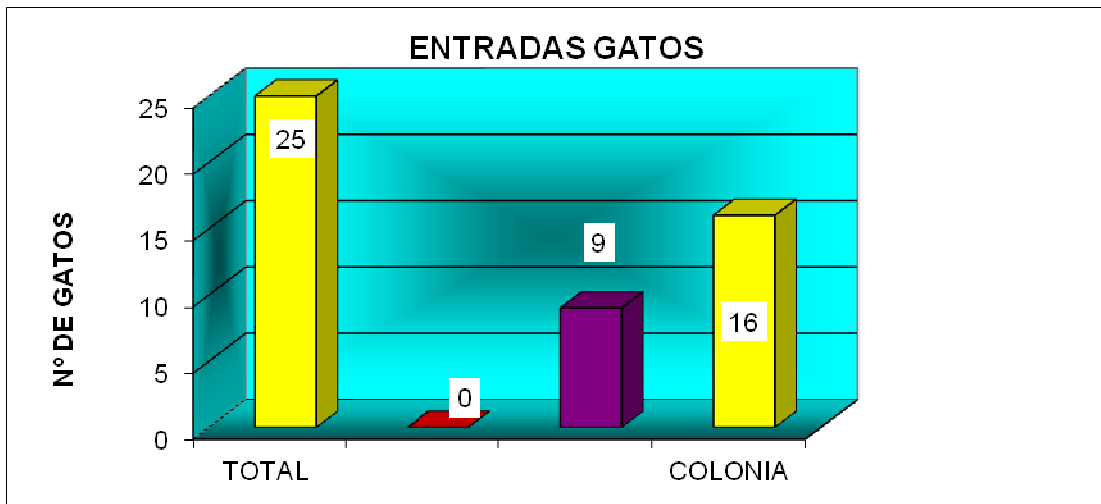

CENTRO MUNICIPAL DE PROTECCIÓN ANIMAL MARZO 2021

PERROS

ENTRADAS	
TOTAL	28
PROPIETARIO	3
VÍA PÚBLICA	25

Han entrado 28 perros, 25 procedentes de vía pública(9 de ellos retenidos por actuación policial e inspección veterinaria) y 3 entregados por su propietario.

Las salidas suman un total de 30 perros:

- 13 perros han sido devueltos a sus propietarios
- 17 perros han sido adoptados.

SALIDAS	
TOTAL	30
ADOPTADOS	17
DEVUELTOS	13
EUTANASIA HUMANITARIA	0
SACRIFICADOS DE URGENCIA	0
MUERTOS EN EL CENTRO	0
MUERTOS HOSPITALIZADOS	0
	0

A fecha de 09 de abril de 2021 hay 38 perros, de los cuales 15 son PPP, lo que representa un continuado aumento.

GATOS

ENTRADAS	
TOTAL	25
PROPIETARIO	0
VÍA PÚBLICA	9
COLONIA	16

Del total de 25 gatos que han entrado en el CMPA, 9 han sido recogidos en vía pública (1 retenido por actuación policial) y 16 son de colonia.