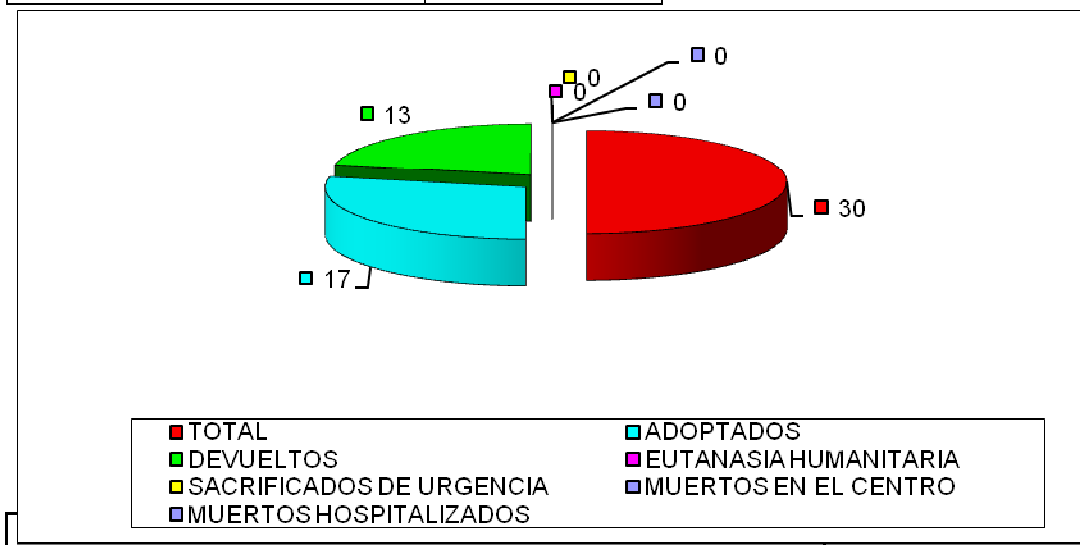

CENTRO MUNICIPAL DE PROTECCIÓN ANIMAL MARZO 2021

PERROS

ENTRADAS	
TOTAL	28
PROPIETARIO	3
VÍA PÚBLICA	25

Han entrado 28 perros, 25 procedentes de vía pública(9 de ellos retenidos por actuación policial e inspección veterinaria) y 3 entregados por su propietario.

Las salidas suman un total de 30 perros:

- 13 perros han sido devueltos a sus propietarios
- 17 perros han sido adoptados.

SALIDAS	
TOTAL	30
ADOPTADOS	17
DEVUELTOS	13
EUTANASIA HUMANITARIA	0
SACRIFICADOS DE URGENCIA	0
MUERTOS EN EL CENTRO	0
MUERTOS HOSPITALIZADOS	0
	0

A fecha de 09 de abril de 2021 hay 38 perros, de los cuales 15 son PPP, lo que representa un continuado aumento.

GATOS

ENTRADAS	
TOTAL	25
PROPIETARIO	0
VÍA PÚBLICA	9
COLONIA	16

Del total de 25 gatos que han entrado en el CMPA, 9 han sido recogidos en vía pública (1 retenido por actuación policial) y 16 son de colonia.