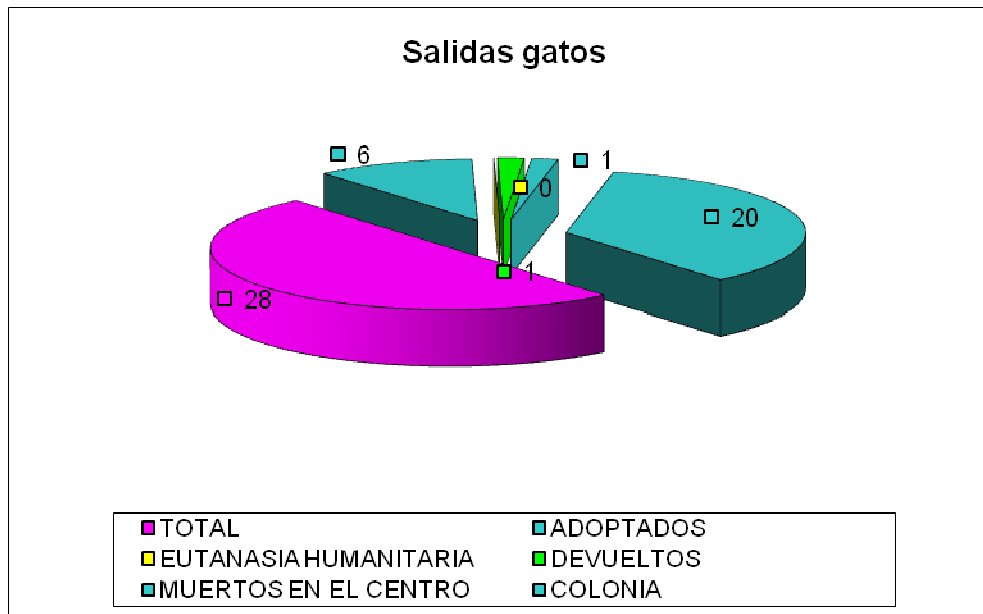

Las salidas suman un total de 30 perros:

- 13 perros han sido devueltos a sus propietarios
- 17 perros han sido adoptados.

SALIDAS	
TOTAL	30
ADOPTADOS	17
DEVUELTOS	13
EUTANASIA HUMANITARIA	0
SACRIFICADOS DE URGENCIA	0
MUERTOS EN EL CENTRO	0
MUERTOS HOSPITALIZADOS	0
	0

A fecha de 09 de abril de 2021 hay 38 perros, de los cuales 15 son PPP, lo que representa un continuado aumento.

GATOS

ENTRADAS	
TOTAL	25
PROPIETARIO	0
VÍA PÚBLICA	9
COLONIA	16

Del total de 25 gatos que han entrado en el CMPA, 9 han sido recogidos en vía pública (1 retenido por actuación policial) y 16 son de colonia.

Las salidas suman un total de 28 gatos:

- 6 gatos han sido adoptados para vivir con familias.
- 1 gato ha sido devuelto a su propietario.
- 20 gatos de colonia volvieron a la misma.
- 1 gatos decomisado que llegó muy deshidratado estuvo ingresado en dos ocasiones, pero finalmente falleció.

SALIDAS	
TOTAL	28
ADOPTADOS	6
EUTANASIA HUMANITARIA	0
DEVUELTOS	1
MUERTOS EN EL CENTRO	1
COLONIA	20
MUERTOS HOSPITALIZADO	0

A fecha de 9 de abril de 2021 se albergan en las instalaciones un total de 13 gatos.