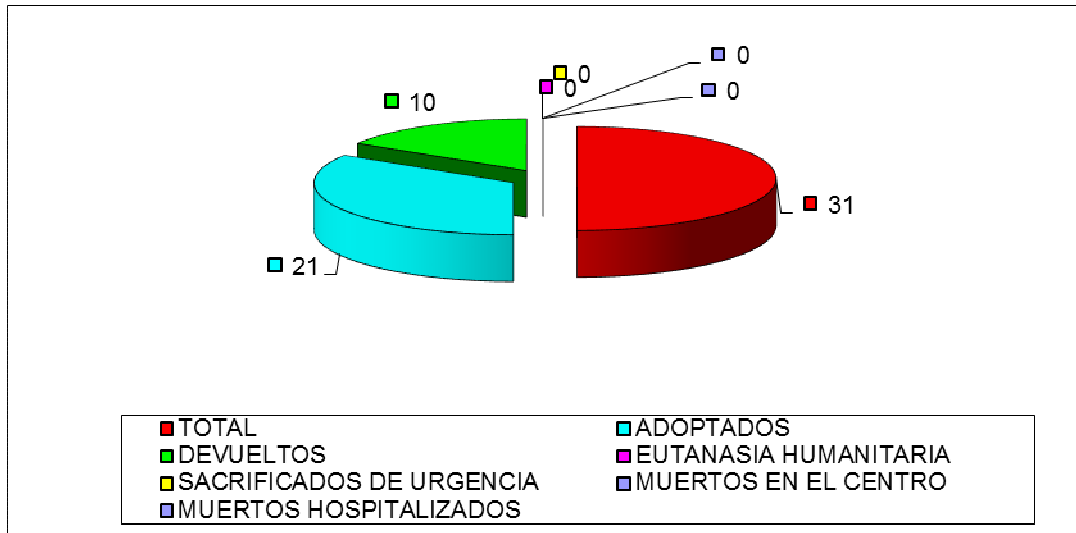

CENTRO MUNICIPAL DE PROTECCIÓN ANIMAL AGOSTO 2022

PERROS

ENTRADAS	
TOTAL	25
PROPIETARIO	2
VÍA PÚBLICA	23

Han entrado 25 perros, 23 procedentes de vía pública y 2 entregados por su propietario.

SALIDAS

SALIDAS	
TOTAL	31
ADOPTADOS	21
DEVUELTOS	10
EUTANASIA HUMANITARIA	0
SACRIFICADOS DE URGENCIA	0
MUERTOS EN EL CENTRO	0
MUERTOS HOSPITALIZADOS	0

Las salidas suman un total de 31 perros:

- 21 perros han sido devueltos a sus propietarios
- 10 perros han sido adoptados.

A fecha de 1 de Septiembre de 2022 hay 45 perros, de los cuales 20 son PPP.

GATOS

ENTRADAS	
TOTAL	26
PROPIETARIO	0
VÍA PÚBLICA	25
COLONIA	1

Del total de 26 gatos que han entrado en el CMPA, 25 han sido recogidos en vía pública y 1 fue recogido de una colonia.

SALIDAS

Las salidas suman un total de 43 gatos: