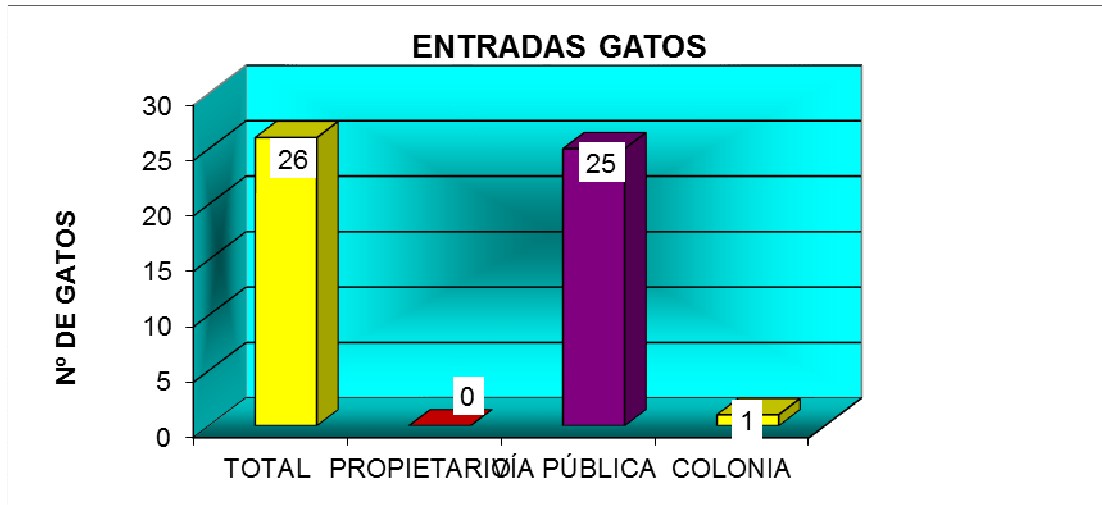

CENTRO MUNICIPAL DE PROTECCIÓN ANIMAL AGOSTO 2022

PERROS

ENTRADAS	
TOTAL	25
PROPIETARIO	2
VÍA PÚBLICA	23

Han entrado 25 perros, 23 procedentes de vía pública y 2 entregados por su propietario.

SALIDAS

SALIDAS	
TOTAL	31
ADOPTADOS	21
DEVUELTOS	10
EUTANASIA HUMANITARIA	0
SACRIFICADOS DE URGENCIA	0
MUERTOS EN EL CENTRO	0
MUERTOS HOSPITALIZADOS	0

Las salidas suman un total de 31 perros:

- 21 perros han sido devueltos a sus propietarios
- 10 perros han sido adoptados.

A fecha de 1 de Septiembre de 2022 hay 45 perros, de los cuales 20 son PPP.

GATOS

ENTRADAS	
TOTAL	26
PROPIETARIO	0
VÍA PÚBLICA	25
COLONIA	1

Del total de 26 gatos que han entrado en el CMPA, 25 han sido recogidos en vía pública y 1 fue recogido de una colonia.

SALIDAS

Las salidas suman un total de 43 gatos: