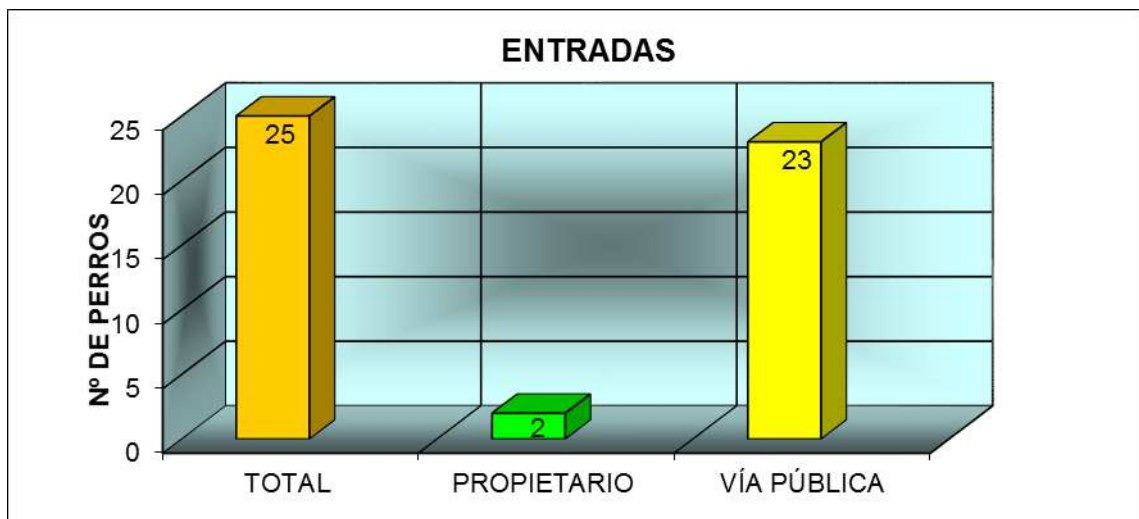

CENTRO MUNICIPAL DE PROTECCIÓN ANIMAL AGOSTO 2022

PERROS

ENTRADAS	
TOTAL	25
PROPIETARIO	2
VÍA PÚBLICA	23

Han entrado 25 perros, 23 procedentes de vía pública y 2 entregados por su propietario.

SALIDAS

SALIDAS	
TOTAL	31
ADOPTADOS	21
DEVUELTOS	10
EUTANASIA HUMANITARIA	0
SACRIFICADOS DE URGENCIA	0
MUERTOS EN EL CENTRO	0
MUERTOS HOSPITALIZADOS	0

Las salidas suman un total de 31 perros:

- 21 perros han sido devueltos a sus propietarios
- 10 perros han sido adoptados.

A fecha de 1 de Septiembre de 2022 hay 45 perros, de los cuales 20 son PPP.

GATOS

ENTRADAS	
TOTAL	26
PROPIETARIO	0
VÍA PÚBLICA	25
COLONIA	1

Del total de 26 gatos que han entrado en el CMPA, 25 han sido recogidos en vía pública y 1 fue recogido de una colonia.

SALIDAS

Las salidas suman un total de 43 gatos: