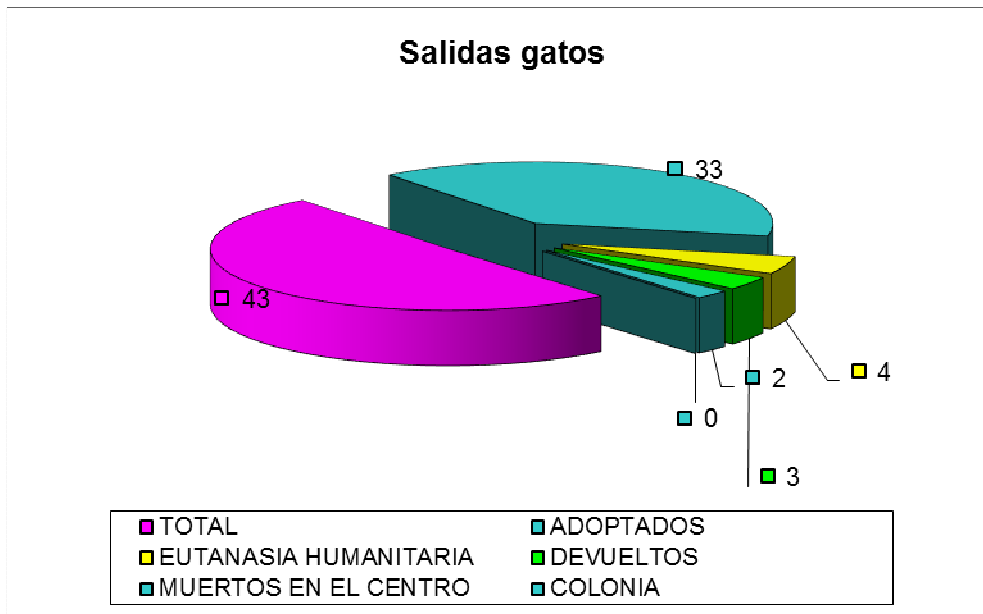

A fecha de 1 de Septiembre de 2022 se albergan en las instalaciones un total de 22 gatos.