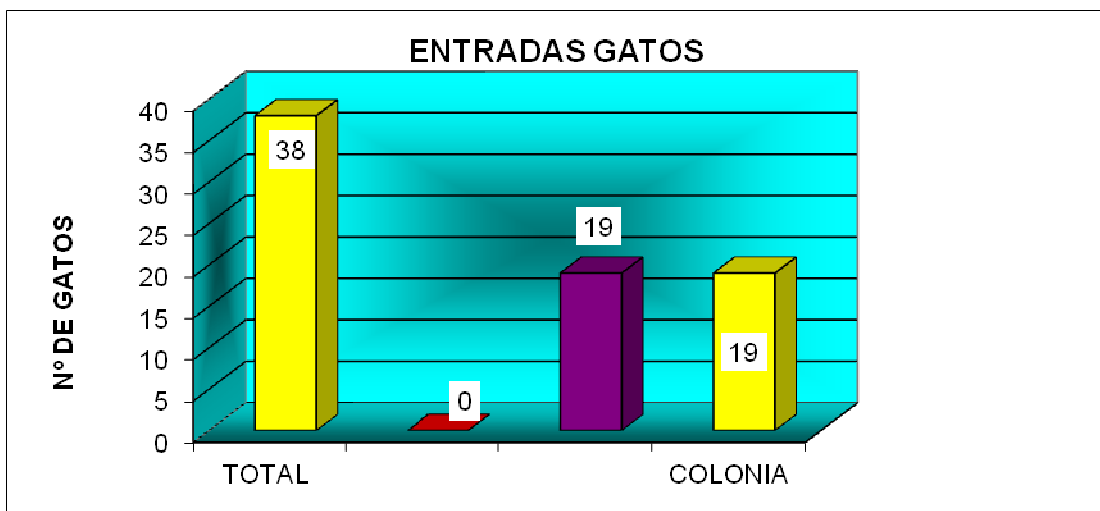

CENTRO MUNICIPAL DE PROTECCIÓN ANIMAL ENERO 2023

PERROS

ENTRADAS	
TOTAL	37
PROPIETARIO	3
VÍA PÚBLICA	34

Han entrado 37 perros, 34 procedentes de vía pública y 3 entregados por su propietario.

Las salidas suman un total de 31 perros:

- 18 perros han sido devueltos a sus propietarios
- 13 perros han sido adoptados.

SALIDAS	
TOTAL	31
ADOPTADOS	13
DEVUELTOS	18
EUTANASIA HUMANITARIA	0
SACRIFICADOS DE URGENCIA	0
MUERTOS EN EL CENTRO	0
MUERTOS HOSPITALIZADOS	0
OTROS	0

A fecha de 02 de febrero de 2022 hay 52 perros, de los cuales 19 son PPP.

GATOS

ENTRADAS	
TOTAL	38
PROPIETARIO	0
VÍA PÚBLICA	19
COLONIA	19

Del total de 38 gatos que han entrado en el CMPA, 19 han sido recogidos en vía pública y 19 entregados por su propietario