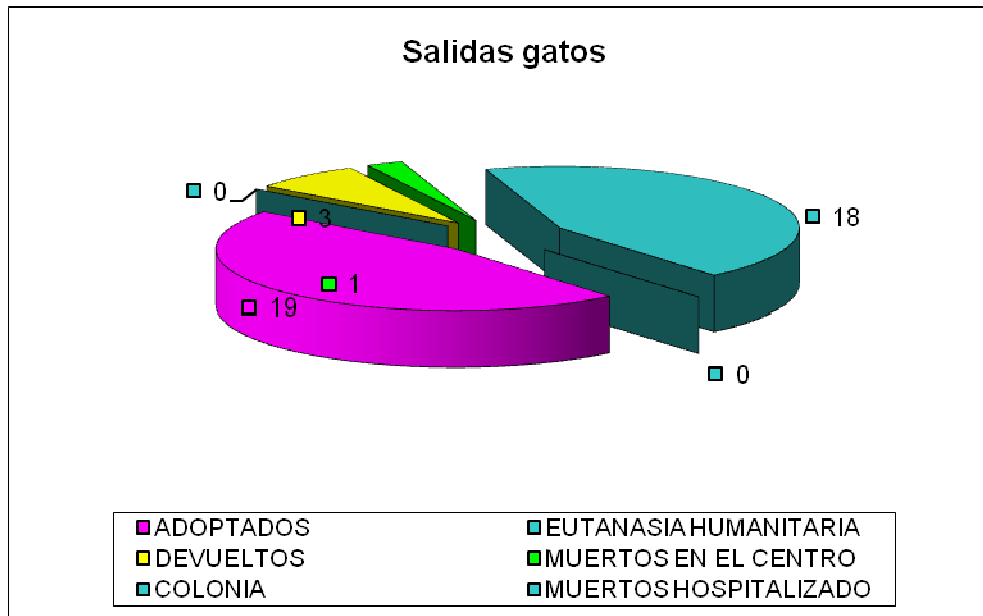

MUERTOS HOSPITALIZADO	0

A fecha de 2 de febrero 2023 se albergan en las instalaciones un total de 31 gatos.