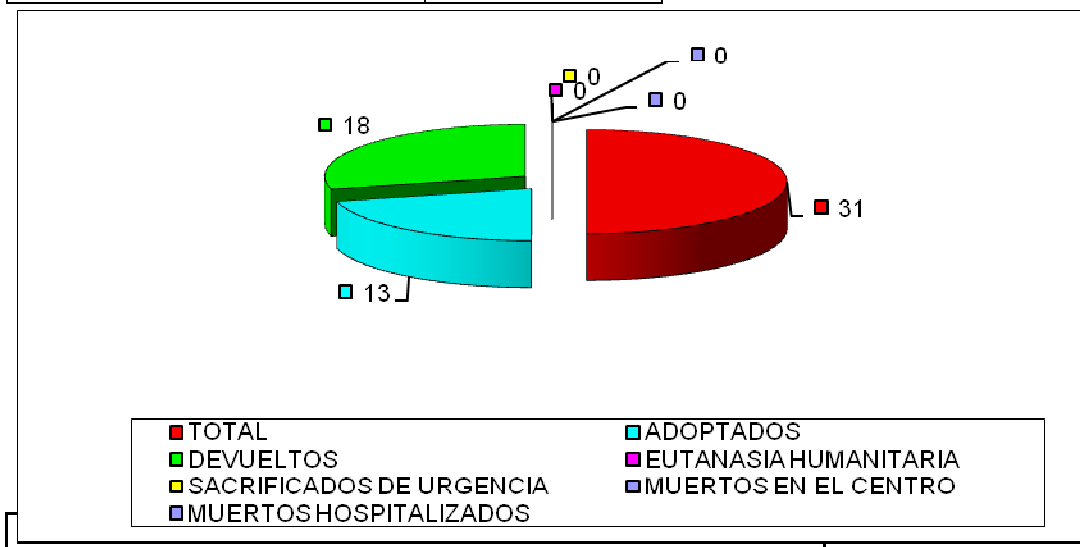

CENTRO MUNICIPAL DE PROTECCIÓN ANIMAL ENERO 2023

PERROS

ENTRADAS	
TOTAL	37
PROPIETARIO	3
VÍA PÚBLICA	34

Han entrado 37 perros, 34 procedentes de vía pública y 3 entregados por su propietario.

Las salidas suman un total de 31 perros:

- 18 perros han sido devueltos a sus propietarios
- 13 perros han sido adoptados.

SALIDAS	
TOTAL	31
ADOPTADOS	13
DEVUELTOS	18
EUTANASIA HUMANITARIA	0
SACRIFICADOS DE URGENCIA	0
MUERTOS EN EL CENTRO	0
MUERTOS HOSPITALIZADOS	0
OTROS	0

A fecha de 02 de febrero de 2022 hay 52 perros, de los cuales 19 son PPP.

GATOS

ENTRADAS	
TOTAL	38
PROPIETARIO	0
VÍA PÚBLICA	19
COLONIA	19

Del total de 38 gatos que han entrado en el CMPA, 19 han sido recogidos en vía pública y 19 entregados por su propietario