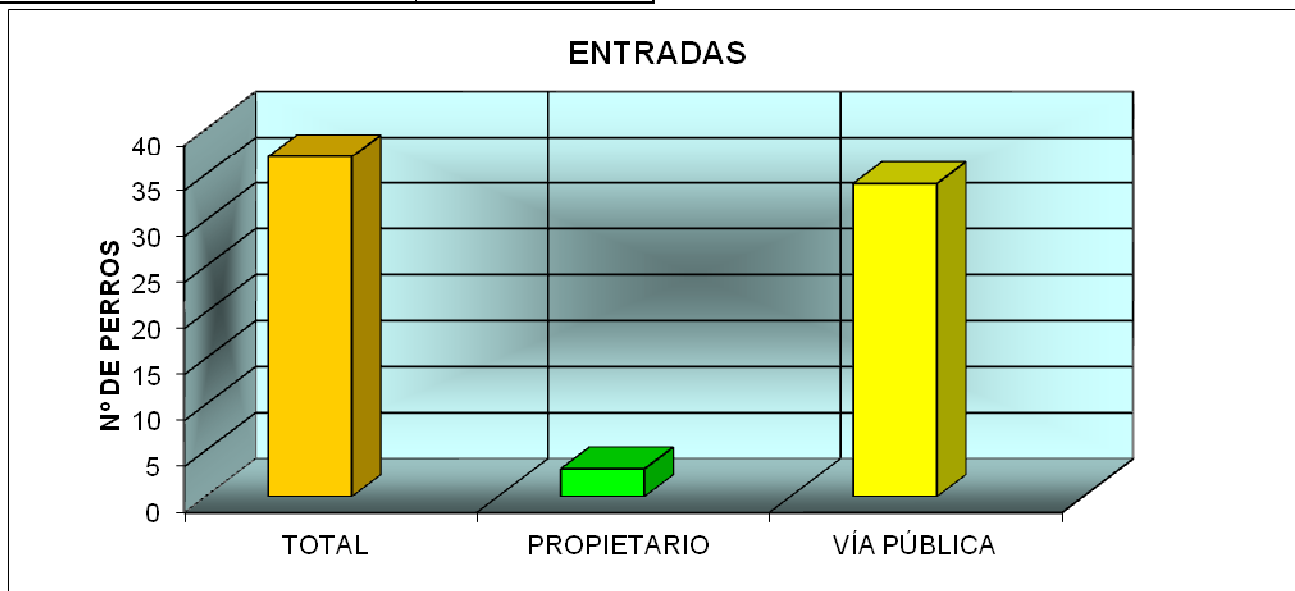

CENTRO MUNICIPAL DE PROTECCIÓN ANIMAL ENERO 2023

PERROS

ENTRADAS	
TOTAL	37
PROPIETARIO	3
VÍA PÚBLICA	34

Han entrado 37 perros, 34 procedentes de vía pública y 3 entregados por su propietario.

Las salidas suman un total de 31 perros:

- 18 perros han sido devueltos a sus propietarios
- 13 perros han sido adoptados.

SALIDAS	
TOTAL	31
ADOPTADOS	13
DEVUELTOS	18
EUTANASIA HUMANITARIA	0
SACRIFICADOS DE URGENCIA	0
MUERTOS EN EL CENTRO	0
MUERTOS HOSPITALIZADOS	0
OTROS	0

A fecha de 02 de febrero de 2022 hay 52 perros, de los cuales 19 son PPP.

GATOS

ENTRADAS	
TOTAL	38
PROPIETARIO	0
VÍA PÚBLICA	19
COLONIA	19

Del total de 38 gatos que han entrado en el CMPA, 19 han sido recogidos en vía pública y 19 entregados por su propietario