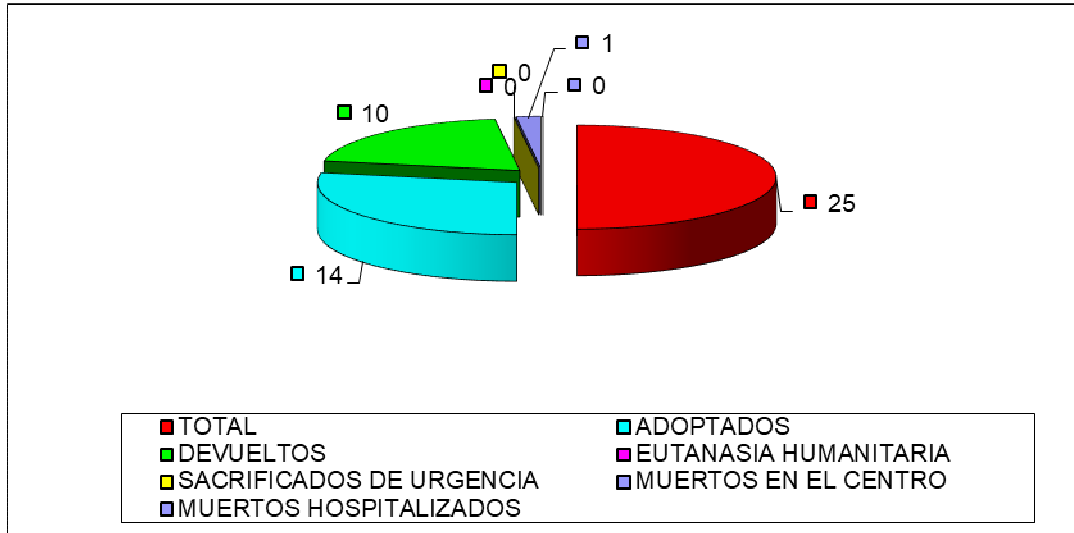

CENTRO MUNICIPAL DE PROTECCIÓN ANIMAL JUNIO 2023

PERROS

ENTRADAS	
TOTAL	24
PROPIETARIO	5
VÍA PÚBLICA	19

Han entrado 24 perros, 19 procedentes de vía pública y 5 entregados por su propietario.

Las salidas suman un total de 25 perros:

- 10 perros han sido devueltos a sus propietarios
- 14 perros han sido adoptados.
- 1 perro ha fallecido en el centro

SALIDAS	
TOTAL	25
ADOPTADOS	14
DEVUELTOS	10
EUTANASIA HUMANITARIA	0
SACRIFICADOS DE URGENCIA	0
MUERTOS EN EL CENTRO	1
MUERTOS HOSPITALIZADOS	0
OTROS	0

A fecha de 3 de julio de 2023 hay 58 perros, de los cuales 19 son PPP.

GATOS

ENTRADAS	
TOTAL	123
PROPIETARIO	2
VÍA PÚBLICA	81
COLONIA	40

Del total de 123 gatos que han entrado en el CMPA, 81 han sido recogidos en vía pública y 2 entregados por su propietario.

SALIDAS	
TOTAL	87
ADOPTADOS	35
EUTANASIA HUMANITARIA	7
DEVUELTOS	3
MUERTOS EN EL CENTRO	4
COLONIA	38
MUERTOS HOSPITALIZADO	0

A fecha de 3 de julio 2023 se albergan en las instalaciones un total de 65 gatos.