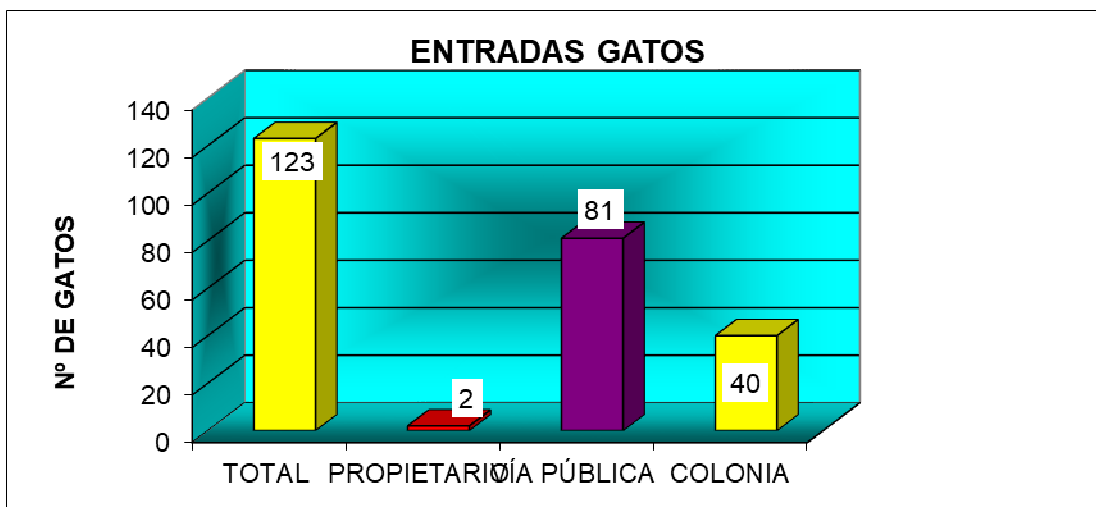

CENTRO MUNICIPAL DE PROTECCIÓN ANIMAL JUNIO 2023

PERROS

ENTRADAS	
TOTAL	24
PROPIETARIO	5
VÍA PÚBLICA	19

Han entrado 24 perros, 19 procedentes de vía pública y 5 entregados por su propietario.

Las salidas suman un total de 25 perros:

- 10 perros han sido devueltos a sus propietarios
- 14 perros han sido adoptados.
- 1 perro ha fallecido en el centro

SALIDAS	
TOTAL	25
ADOPTADOS	14
DEVUELTOS	10
EUTANASIA HUMANITARIA	0
SACRIFICADOS DE URGENCIA	0
MUERTOS EN EL CENTRO	1
MUERTOS HOSPITALIZADOS	0
OTROS	0

A fecha de 3 de julio de 2023 hay 58 perros, de los cuales 19 son PPP.

GATOS

ENTRADAS	
TOTAL	123
PROPIETARIO	2
VÍA PÚBLICA	81
COLONIA	40

Del total de 123 gatos que han entrado en el CMPA, 81 han sido recogidos en vía pública y 2 entregados por su propietario.