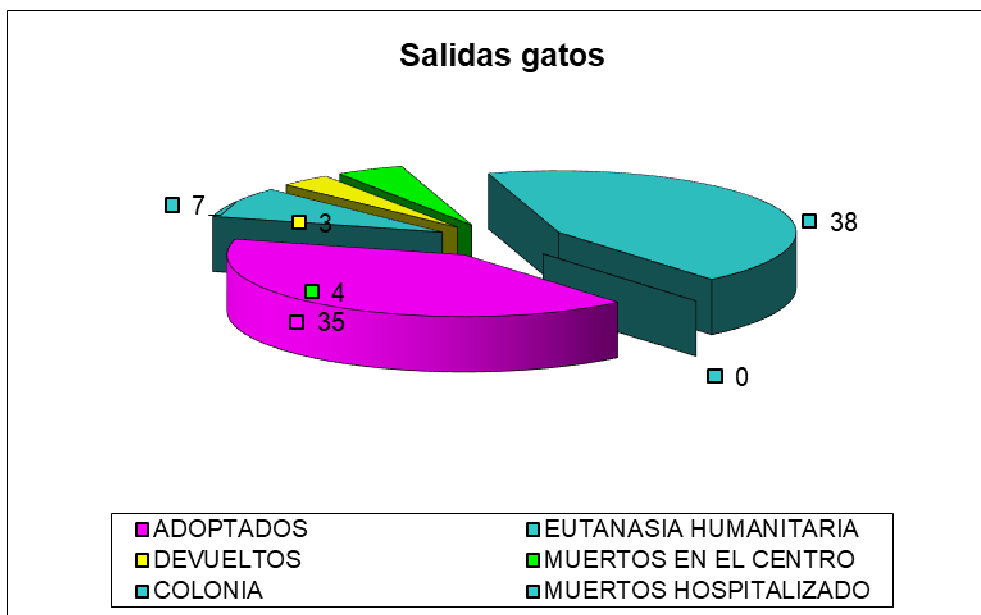

Las salidas suman un total de 87 gatos:

- 35 gatos han sido adoptados para vivir con familias.
- 38 gatos han vuelto a su colonia
- 4 gatos han muerto en el centro.
- 3 gatos han sido devueltos a sus propietarios.

SALIDAS	
TOTAL	87
ADOPTADOS	35
EUTANASIA HUMANITARIA	7
DEVUELTOS	3
MUERTOS EN EL CENTRO	4
COLONIA	38
MUERTOS HOSPITALIZADO	0

A fecha de 3 de julio 2023 se albergan en las instalaciones un total de 65 gatos.