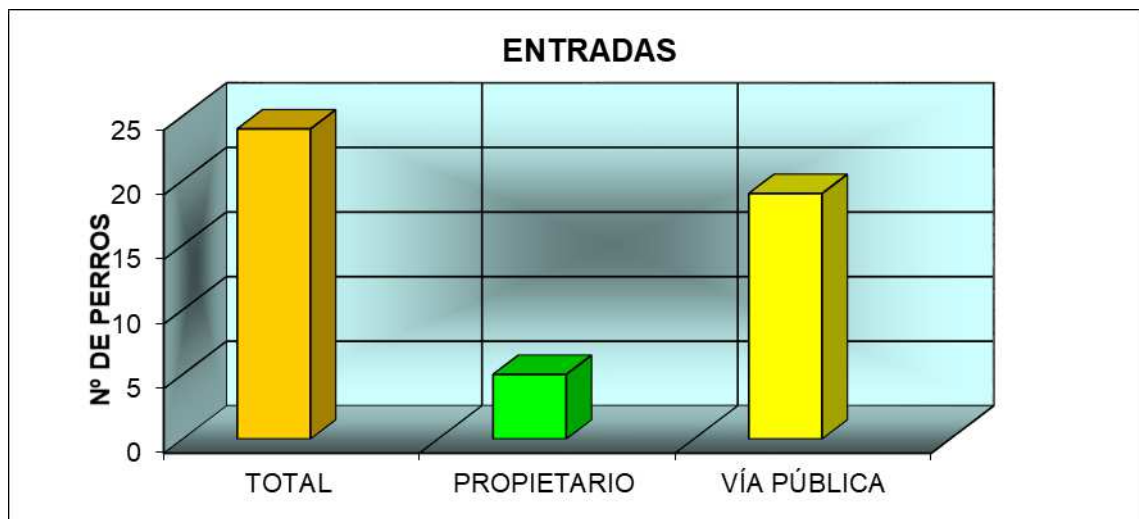

CENTRO MUNICIPAL DE PROTECCIÓN ANIMAL JUNIO 2023

PERROS

ENTRADAS	
TOTAL	24
PROPIETARIO	5
VÍA PÚBLICA	19

Han entrado 24 perros, 19 procedentes de vía pública y 5 entregados por su propietario.

Las salidas suman un total de 25 perros:

- 10 perros han sido devueltos a sus propietarios
- 14 perros han sido adoptados.
- 1 perro ha fallecido en el centro

SALIDAS	
TOTAL	25
ADOPTADOS	14
DEVUELTOS	10
EUTANASIA HUMANITARIA	0
SACRIFICADOS DE URGENCIA	0
MUERTOS EN EL CENTRO	1
MUERTOS HOSPITALIZADOS	0
OTROS	0

A fecha de 3 de julio de 2023 hay 58 perros, de los cuales 19 son PPP.

GATOS

ENTRADAS	
TOTAL	123
PROPIETARIO	2
VÍA PÚBLICA	81
COLONIA	40

Del total de 123 gatos que han entrado en el CMPA, 81 han sido recogidos en vía pública y 2 entregados por su propietario.