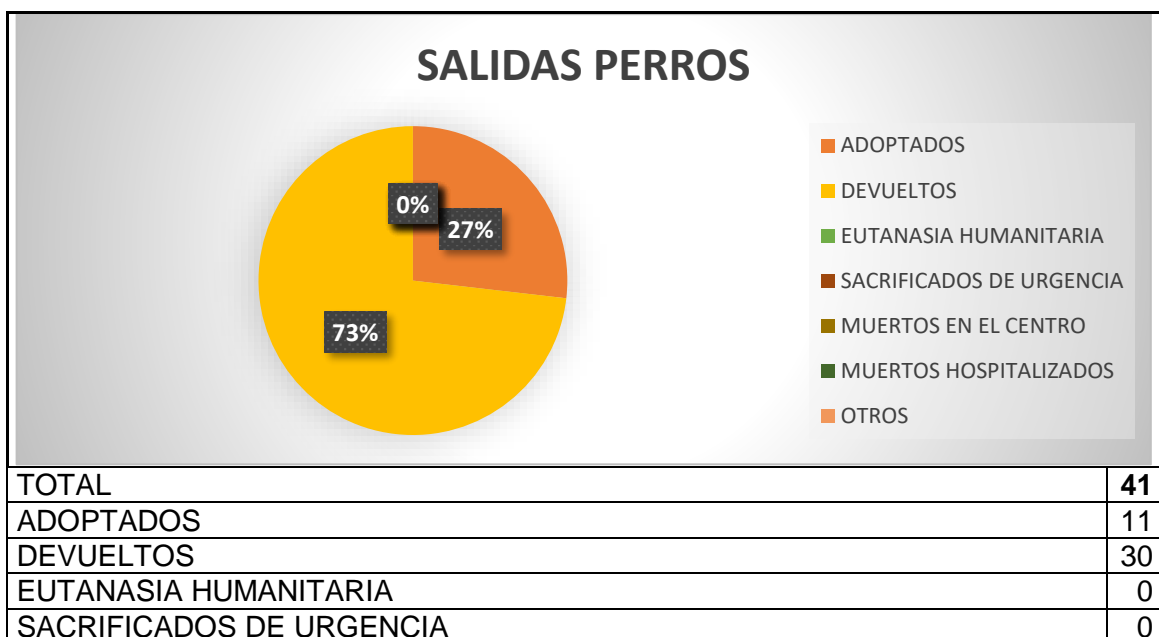

➤ **ENTRADAS Y SALIDAS ENERO 2024**

PERROS

Han entrado **32 perros**, 27 procedentes de vía pública, 3 entregados por su propietario y 2 por incautación.

Las salidas suman un total de **41 perros**: 30 perros han sido devueltos a sus propietarios, 11 perros han sido adoptados. Se informa que se ha regularizado la salida de animales que no estaban en el Centro y quedaba pendiente su salida administrativa.

MUERTOS EN EL CENTRO	0
MUERTOS HOSPITALIZADOS	0
OTROS	0

A fecha de 01 de febrero de 2024, hay 54 perros, de los cuales 16 son PPP.

GATOS

Del total de **20 gatos** que entraron en el CMPA, 11 han sido recogidos en vía pública, 1 han sido entregados por su propietario y 8 han entrado formando parte del programa CER (Captura, Esterilización y Retorno).

Las salidas suman un total de 38 **gatos**: 1 gato ha sido devuelto a sus propietarios, 25 gatos han sido adoptados, se han realizado 2 eutanasias humanitarias, 5 animales han muerto en el centro y 5 han regresado a la colonia tras esterilización.