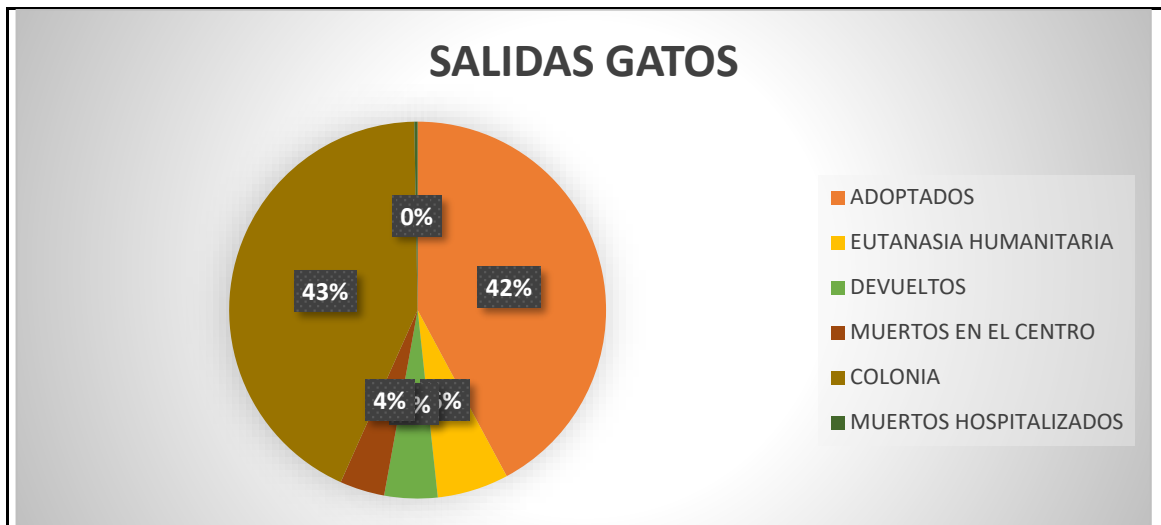

➤ **ENTRADAS Y SALIDAS ENERO 2024**

PERROS

Han entrado **32 perros**, 27 procedentes de vía pública, 3 entregados por su propietario y 2 por incautación.

Las salidas suman un total de **41 perros**: 30 perros han sido devueltos a sus propietarios, 11 perros han sido adoptados. Se informa que se ha regularizado la salida de animales que no estaban en el Centro y quedaba pendiente su salida administrativa.

MUERTOS EN EL CENTRO	0
MUERTOS HOSPITALIZADOS	0
OTROS	0

A fecha de 01 de febrero de 2024, hay 54 perros, de los cuales 16 son PPP.

GATOS

Del total de **20 gatos** que entraron en el CMPA, 11 han sido recogidos en vía pública, 1 han sido entregados por su propietario y 8 han entrado formando parte del programa CER (Captura, Esterilización y Retorno).

Las salidas suman un total de 38 **gatos**: 1 gato ha sido devuelto a sus propietarios, 25 gatos han sido adoptados, se han realizado 2 eutanasias humanitarias, 5 animales han muerto en el centro y 5 han regresado a la colonia tras esterilización.