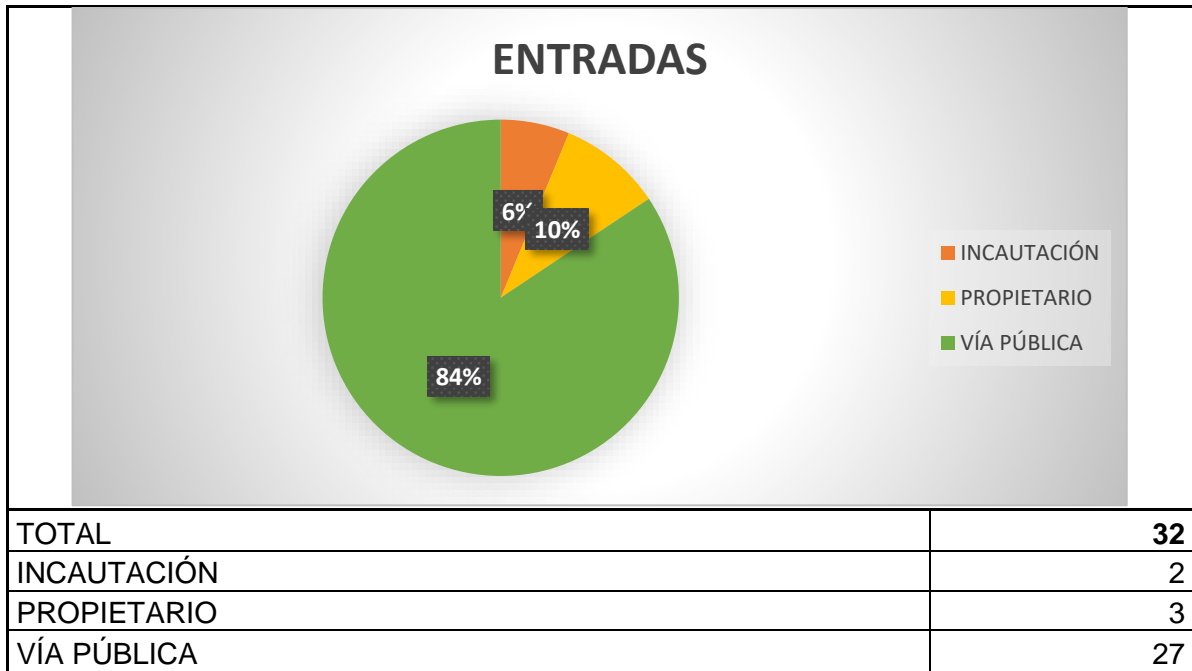

➤ **ENTRADAS Y SALIDAS ENERO 2024**

PERROS

Han entrado **32 perros**, 27 procedentes de vía pública, 3 entregados por su propietario y 2 por incautación.

Las salidas suman un total de **41 perros**: 30 perros han sido devueltos a sus propietarios, 11 perros han sido adoptados. Se informa que se ha regularizado la salida de animales que no estaban en el Centro y quedaba pendiente su salida administrativa.

MUERTOS EN EL CENTRO	0
MUERTOS HOSPITALIZADOS	0
OTROS	0

A fecha de 01 de febrero de 2024, hay 54 perros, de los cuales 16 son PPP.

GATOS

Del total de **20 gatos** que entraron en el CMPA, 11 han sido recogidos en vía pública, 1 han sido entregados por su propietario y 8 han entrado formando parte del programa CER (Captura, Esterilización y Retorno).

Las salidas suman un total de 38 **gatos**: 1 gato ha sido devuelto a sus propietarios, 25 gatos han sido adoptados, se han realizado 2 eutanasias humanitarias, 5 animales han muerto en el centro y 5 han regresado a la colonia tras esterilización.