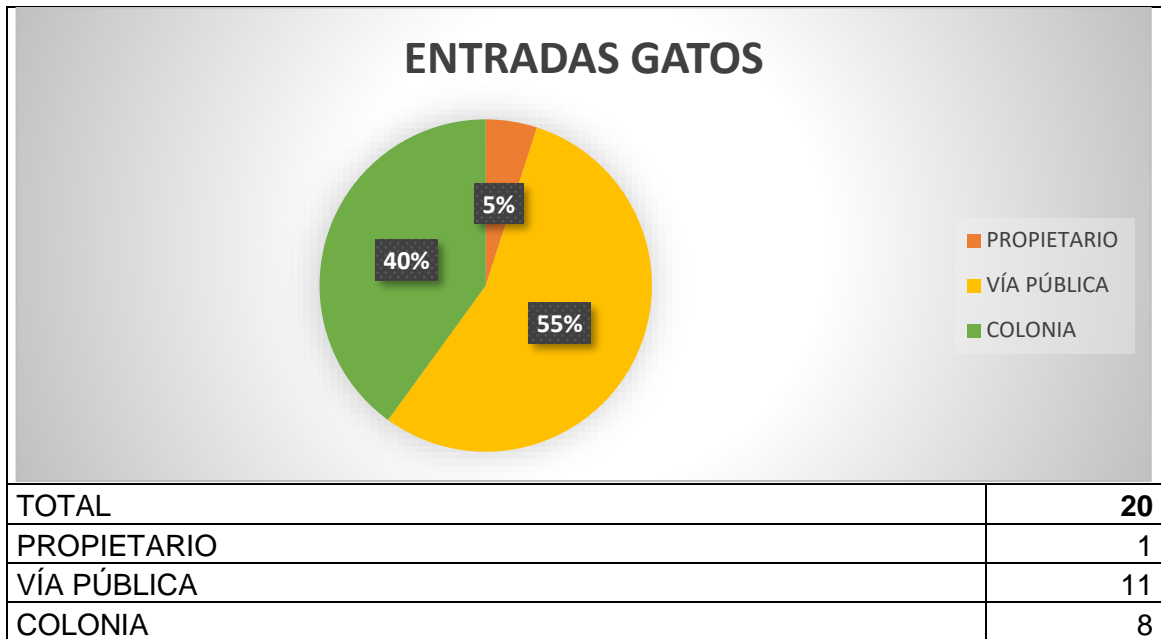

➤ **ENTRADAS Y SALIDAS ENERO 2024**

PERROS

Han entrado **32 perros**, 27 procedentes de vía pública, 3 entregados por su propietario y 2 por incautación.

Las salidas suman un total de **41 perros**: 30 perros han sido devueltos a sus propietarios, 11 perros han sido adoptados. Se informa que se ha regularizado la salida de animales que no estaban en el Centro y quedaba pendiente su salida administrativa.

MUERTOS EN EL CENTRO	0
MUERTOS HOSPITALIZADOS	0
OTROS	0

A fecha de 01 de febrero de 2024, hay 54 perros, de los cuales 16 son PPP.

GATOS

Del total de **20 gatos** que entraron en el CMPA, 11 han sido recogidos en vía pública, 1 han sido entregados por su propietario y 8 han entrado formando parte del programa CER (Captura, Esterilización y Retorno).

Las salidas suman un total de 38 **gatos**: 1 gato ha sido devuelto a sus propietarios, 25 gatos han sido adoptados, se han realizado 2 eutanasias humanitarias, 5 animales han muerto en el centro y 5 han regresado a la colonia tras esterilización.