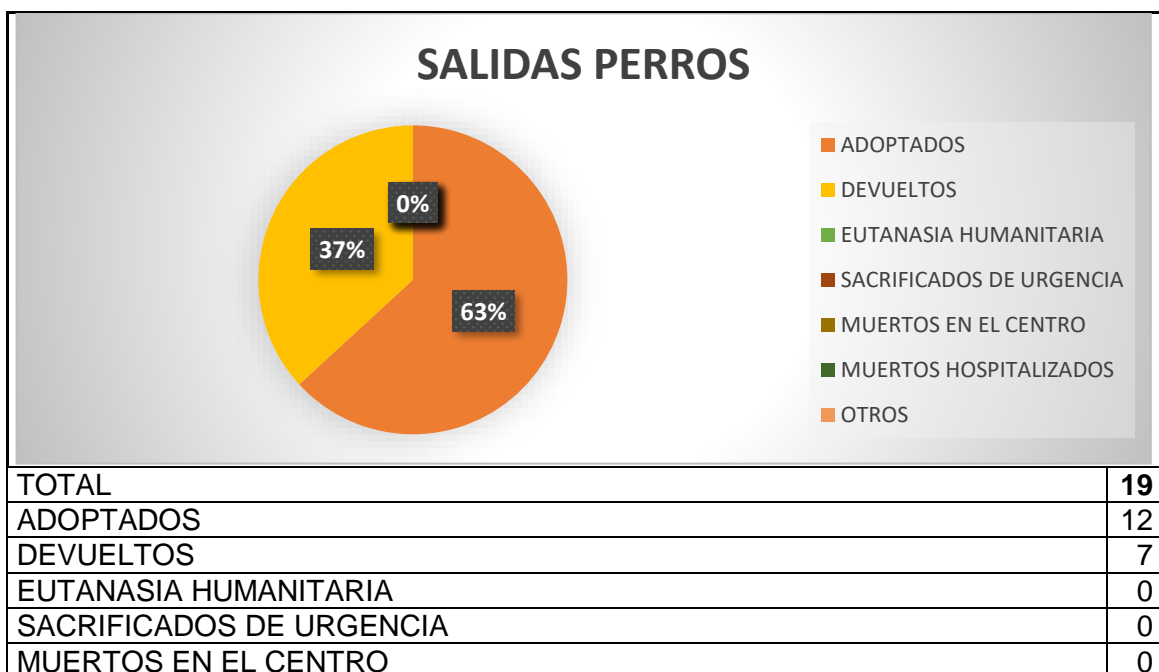

➤ **ENTRADAS Y SALIDAS CMPA DE MARZO 2024**

PERROS

Han entrado **19 perros**, 16 procedentes de vía pública, 3 entregados por su propietario.

Las salidas suman un total de **19 perros**: 7 perros han sido devueltos a sus propietarios y 12 perros han sido adoptados.

MUERTOS HOSPITALIZADOS	0
OTROS	0

A fecha de 01 de abril de 2024, hay 57 perros, de los cuales 18 son PPP.

GATOS

Del total de **7 gatos** que entraron en el CMPA, todos recogidos en vía pública.

TOTAL	7
PROPIETARIO	0
VÍA PÚBLICA	4
COLONIA	3

Las salidas suman un total de 17 **gatos**: 16 gatos han sido adoptados y uno muerto en el centro.

TOTAL	17
ADOPTADOS	16
EUTANASIA HUMANITARIA	0

Ayuntamiento de **Valladolid**

Área de Salud Pública y Seguridad

Ciudadana

Servicio de Salud

DEVUELTOS	0
MUERTOS EN EL CENTRO	1
COLONIA	0
MUERTOS HOSPITALIZADOS	0

A fecha 1 de abril de 2024 se albergan en las instalaciones un total de 25 gatos.