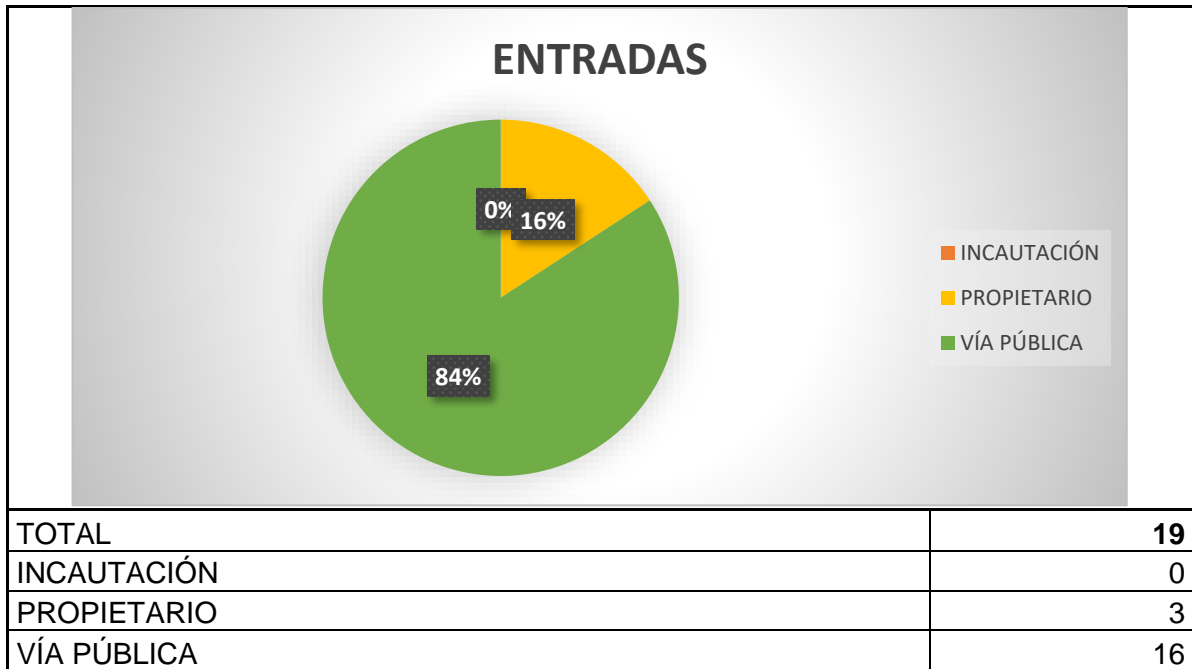

➤ **ENTRADAS Y SALIDAS CMPA DE MARZO 2024**

PERROS

Han entrado **19 perros**, 16 procedentes de vía pública, 3 entregados por su propietario.

Las salidas suman un total de **19 perros**: 7 perros han sido devueltos a sus propietarios y 12 perros han sido adoptados.

MUERTOS HOSPITALIZADOS	0
OTROS	0

A fecha de 01 de abril de 2024, hay 57 perros, de los cuales 18 son PPP.

GATOS

Del total de **7 gatos** que entraron en el CMPA, todos recogidos en vía pública.

TOTAL	7
PROPIETARIO	0
VÍA PÚBLICA	4
COLONIA	3

Las salidas suman un total de 17 **gatos**: 16 gatos han sido adoptados y uno muerto en el centro.

TOTAL	17
ADOPTADOS	16
EUTANASIA HUMANITARIA	0

Ayuntamiento de **Valladolid**

Área de Salud Pública y Seguridad