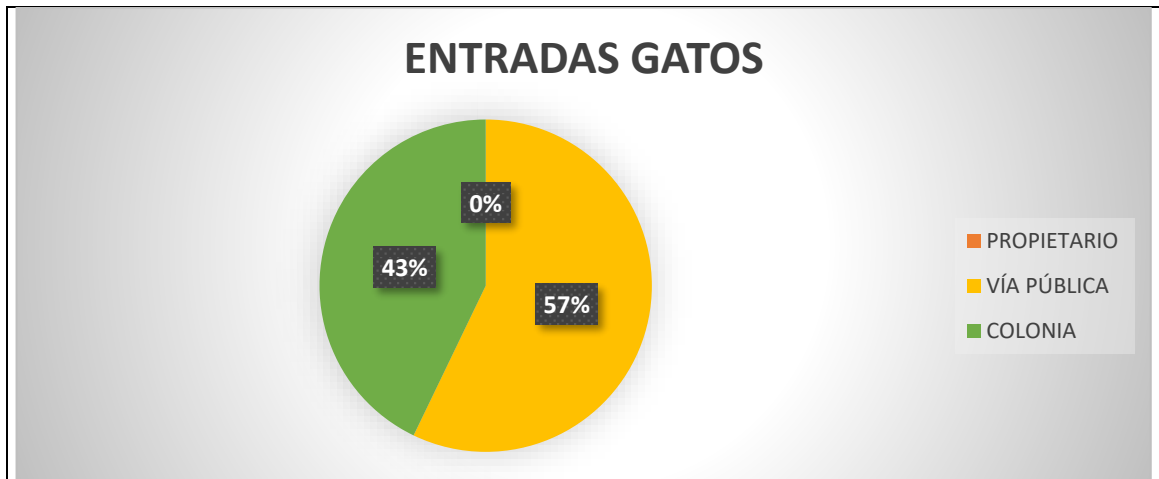

➤ **ENTRADAS Y SALIDAS CMPA DE MARZO 2024**

PERROS

Han entrado **19 perros**, 16 procedentes de vía pública, 3 entregados por su propietario.

Las salidas suman un total de **19 perros**: 7 perros han sido devueltos a sus propietarios y 12 perros han sido adoptados.

MUERTOS HOSPITALIZADOS	0
OTROS	0

A fecha de 01 de abril de 2024, hay 57 perros, de los cuales 18 son PPP.

GATOS

Del total de **7 gatos** que entraron en el CMPA, todos recogidos en vía pública.

TOTAL	7
PROPIETARIO	0
VÍA PÚBLICA	4
COLONIA	3

Ciudadana

Servicio de Salud

DEVUELTOS	0
MUERTOS EN EL CENTRO	1
COLONIA	0
MUERTOS HOSPITALIZADOS	0

A fecha 1 de abril de 2024 se albergan en las instalaciones un total de 25 gatos.