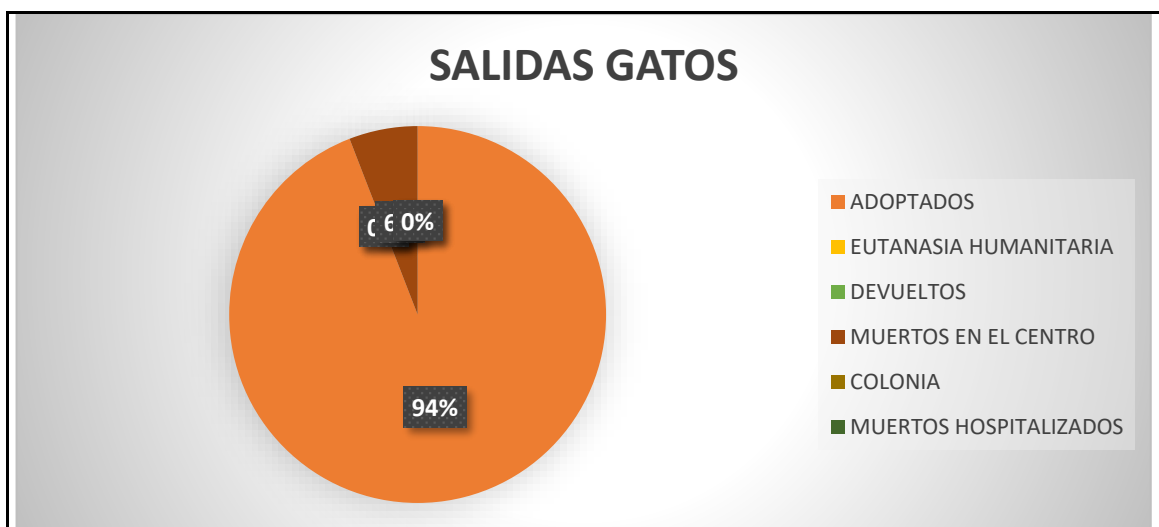

➤ **ENTRADAS Y SALIDAS CMPA DE MARZO 2024**

PERROS

Han entrado **19 perros**, 16 procedentes de vía pública, 3 entregados por su propietario.

Las salidas suman un total de **19 perros**: 7 perros han sido devueltos a sus propietarios y 12 perros han sido adoptados.

MUERTOS HOSPITALIZADOS	0
OTROS	0

A fecha de 01 de abril de 2024, hay 57 perros, de los cuales 18 son PPP.

GATOS

Del total de **7 gatos** que entraron en el CMPA, todos recogidos en vía pública.

TOTAL	7
PROPIETARIO	0
VÍA PÚBLICA	4
COLONIA	3

Las salidas suman un total de 17 **gatos**: 16 gatos han sido adoptados y uno muerto en el centro.

TOTAL	17
ADOPTADOS	16
EUTANASIA HUMANITARIA	0

Ayuntamiento de **Valladolid**

Área de Salud Pública y Seguridad