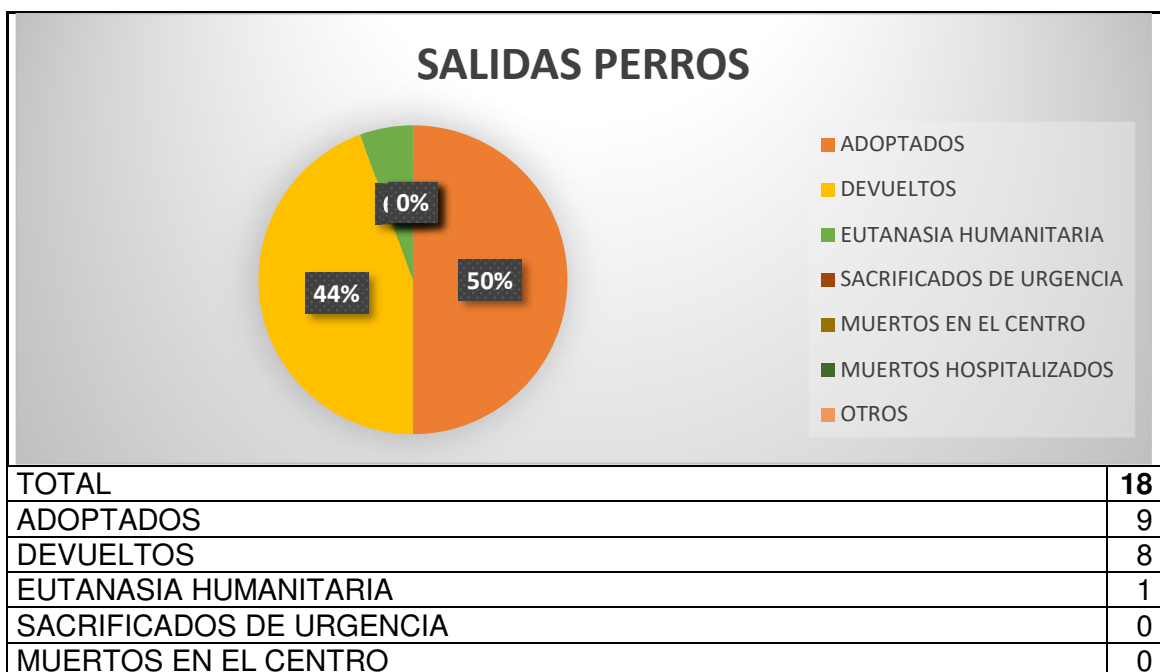

➤ **ENTRADAS Y SALIDAS CMPA DE ABRIL 2026**

PERROS

Han entrado **16 perros**, los 14 procedentes de vía pública como perdidos o abandonados y 2 procedentes de propietarios en situación de vulnerabilidad.

Las salidas suman un total de **18 perros**: 8 perros han sido devueltos a su propietario y 9 perros han sido adoptados y 1 ha recibido eutanasia humanitaria.

MUERTOS HOSPITALIZADOS	0
OTROS	0

A fecha de 01 de abril de 2026, hay 32 perros, de los cuales 14 son PPP.

GATOS

Del total de **46 gatos** que entraron en el CMPA, 8 recogidos en vía pública, 3 incautados, 33 entraron como colonia en Programa CER y 2 entregado por su propietario.

Las salidas suman un total de **43 gatos**: 8 gatos han sido adoptados, 32 devueltos a su colonia, 2 devueltos a su propietario y 1 eutanasia humanitaria.

Ayuntamiento de **Valladolid**

Área de Salud Pública y Seguridad

Ciudadana

Servicio de Salud

EUTANASIA HUMANITARIA	1
DEVUELTOS	2
MUERTOS EN EL CENTRO	0
COLONIA	32
MUERTOS HOSPITALIZADOS	0

A fecha 01 de mayo de 2026 se albergan en las instalaciones un total de 12 gatos.