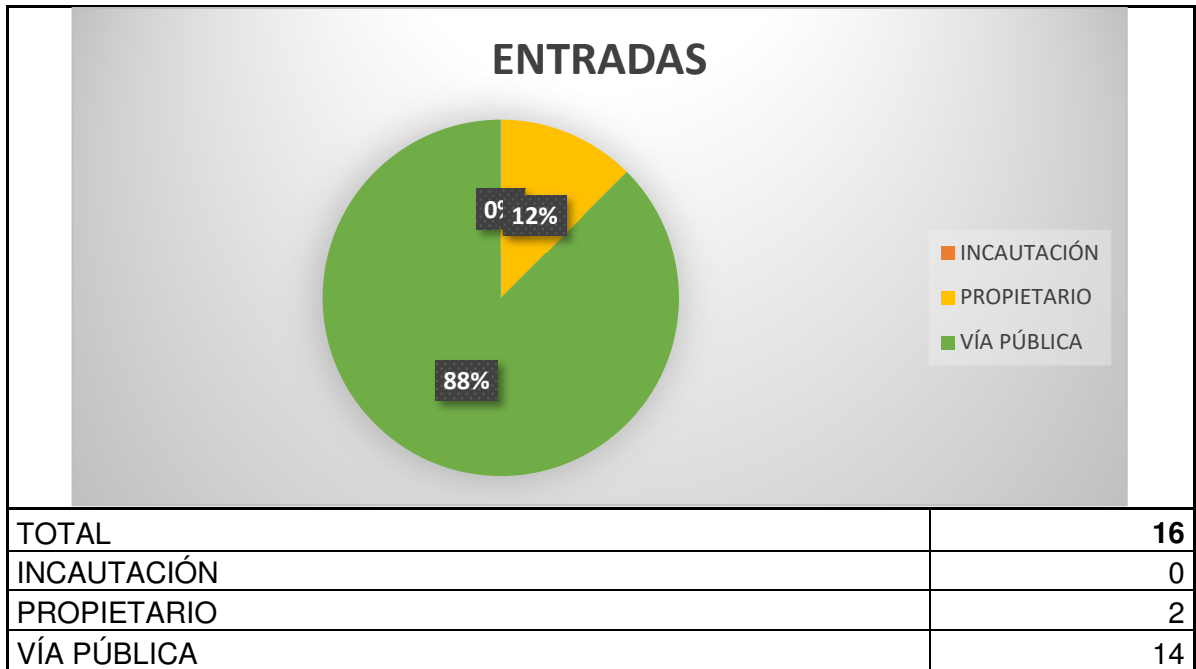

➤ **ENTRADAS Y SALIDAS CMPA DE ABRIL 2026**

PERROS

Han entrado **16 perros**, los 14 procedentes de vía pública como perdidos o abandonados y 2 procedentes de propietarios en situación de vulnerabilidad.

Las salidas suman un total de **18 perros**: 8 perros han sido devueltos a su propietario y 9 perros han sido adoptados y 1 ha recibido eutanasia humanitaria.

MUERTOS HOSPITALIZADOS	0
OTROS	0

A fecha de 01 de abril de 2026, hay 32 perros, de los cuales 14 son PPP.

GATOS

Del total de **46 gatos** que entraron en el CMPA, 8 recogidos en vía pública, 3 incautados, 33 entraron como colonia en Programa CER y 2 entregado por su propietario.

Las salidas suman un total de **43 gatos**: 8 gatos han sido adoptados, 32 devueltos a su colonia, 2 devueltos a su propietario y 1 eutanasia humanitaria.