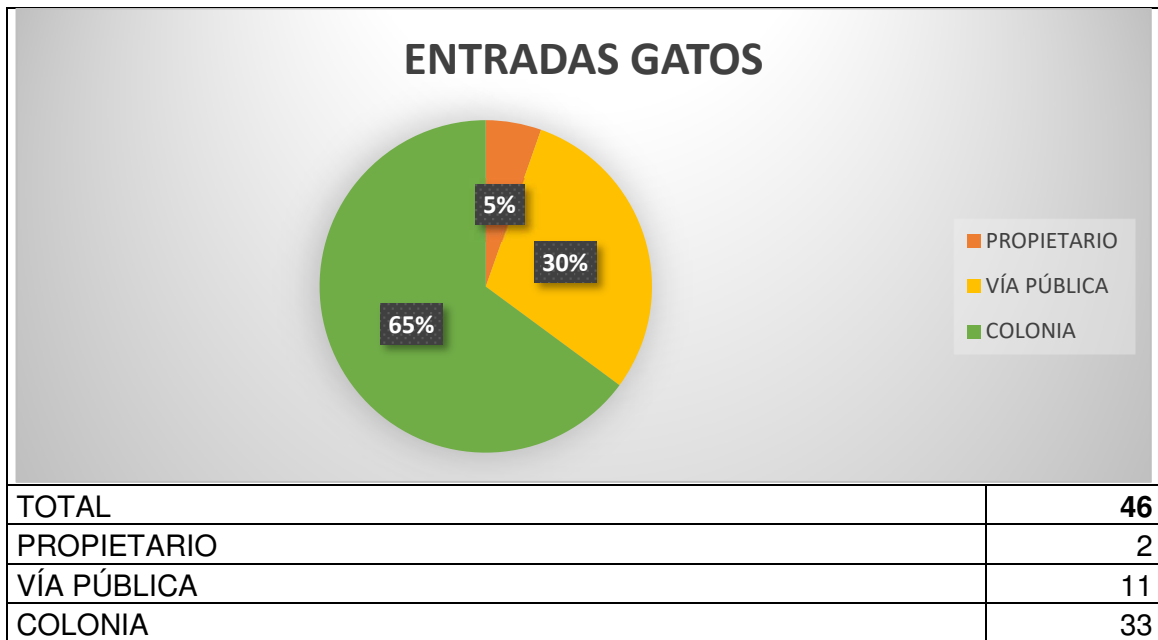

➤ **ENTRADAS Y SALIDAS CMPA DE ABRIL 2026**

PERROS

Han entrado **16 perros**, los 14 procedentes de vía pública como perdidos o abandonados y 2 procedentes de propietarios en situación de vulnerabilidad.

Las salidas suman un total de **18 perros**: 8 perros han sido devueltos a su propietario y 9 perros han sido adoptados y 1 ha recibido eutanasia humanitaria.

MUERTOS HOSPITALIZADOS	0
OTROS	0

A fecha de 01 de abril de 2026, hay 32 perros, de los cuales 14 son PPP.

GATOS

Del total de **46 gatos** que entraron en el CMPA, 8 recogidos en vía pública, 3 incautados, 33 entraron como colonia en Programa CER y 2 entregado por su propietario.

Las salidas suman un total de **43 gatos**: 8 gatos han sido adoptados, 32 devueltos a su colonia, 2 devueltos a su propietario y 1 eutanasia humanitaria.

Ayuntamiento de **Valladolid**

Área de Salud Pública y Seguridad

Ciudadana

Servicio de Salud

EUTANASIA HUMANITARIA	1
DEVUELTOS	2
MUERTOS EN EL CENTRO	0
COLONIA	32
MUERTOS HOSPITALIZADOS	0

A fecha 01 de mayo de 2026 se albergan en las instalaciones un total de 12 gatos.