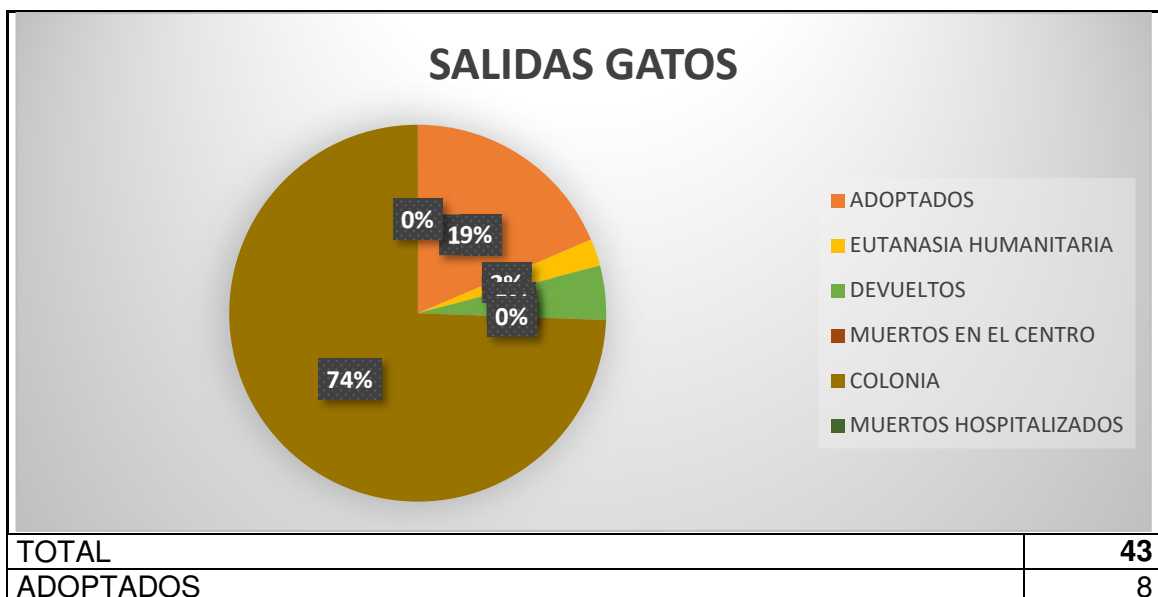

➤ **ENTRADAS Y SALIDAS CMPA DE ABRIL 2026**

PERROS

Han entrado **16 perros**, los 14 procedentes de vía pública como perdidos o abandonados y 2 procedentes de propietarios en situación de vulnerabilidad.

Las salidas suman un total de **18 perros**: 8 perros han sido devueltos a su propietario y 9 perros han sido adoptados y 1 ha recibido eutanasia humanitaria.

MUERTOS HOSPITALIZADOS	0
OTROS	0

A fecha de 01 de abril de 2026, hay 32 perros, de los cuales 14 son PPP.

GATOS

Del total de **46 gatos** que entraron en el CMPA, 8 recogidos en vía pública, 3 incautados, 33 entraron como colonia en Programa CER y 2 entregado por su propietario.

Las salidas suman un total de **43 gatos**: 8 gatos han sido adoptados, 32 devueltos a su colonia, 2 devueltos a su propietario y 1 eutanasia humanitaria.

Ayuntamiento de **Valladolid**

Área de Salud Pública y Seguridad

Ciudadana

Servicio de Salud

EUTANASIA HUMANITARIA	1
DEVUELTOS	2
MUERTOS EN EL CENTRO	0
COLONIA	32
MUERTOS HOSPITALIZADOS	0

A fecha 01 de mayo de 2026 se albergan en las instalaciones un total de 12 gatos.