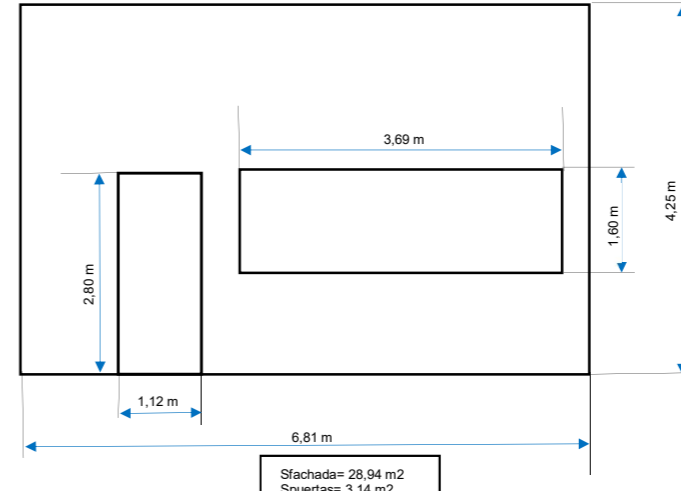

LA PEPITA BURGAR BAR

Sfachada= 28,94 m²
Puertas= 3,14 m²
Sventanas=5,90 m²