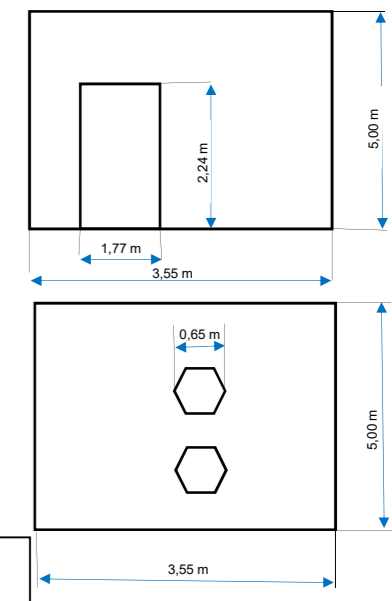

PAPUS

Sfachada= 35,50 m²
Puertas= 3,96 m²
Sventanas=2,19 m²