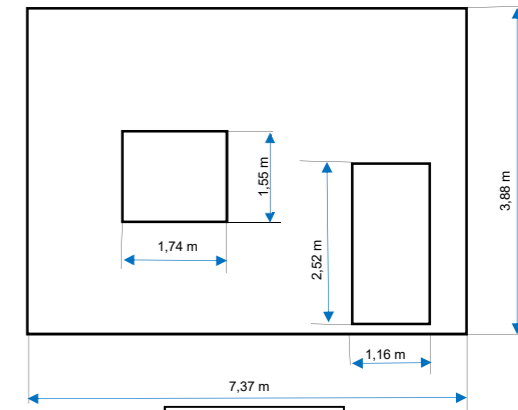

GASTROBAR PASION-1

Sfachada= 28,59 m²
Puertas=2,92 m²
Sventanas= 2,69 m²