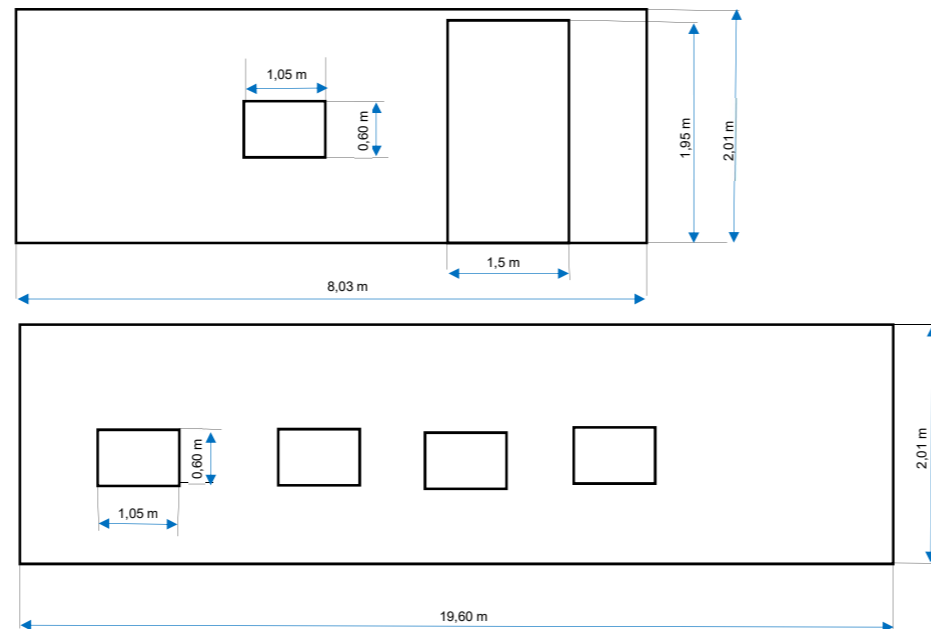

LE VINTAGE

Sfachada= 55,54 m²
Puertas= 3,15 m²
Sventanas=12,73m²