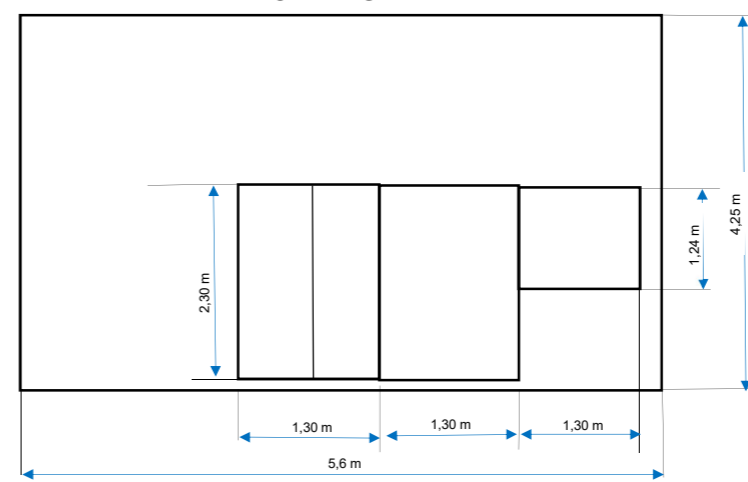

LOS ZAGALES

Sfachada= 23,80 m²
Puertas=2,99 m²
Sventanas=4,06 m²

PROYECTO
CROQUIS DIMENSIONES HUECOS ZAS N1 COCA