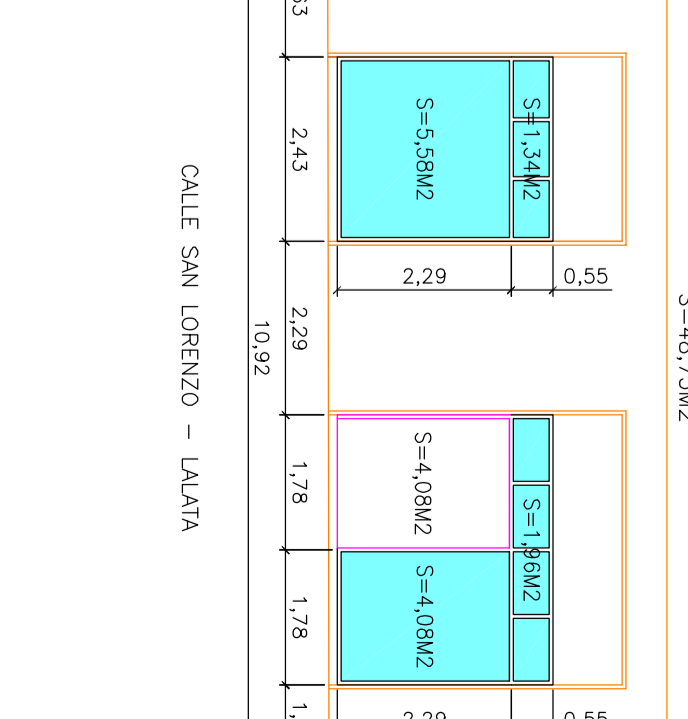

CERYO - C/ DE LOS MOLINOS

LA MINA - C/ CORREO