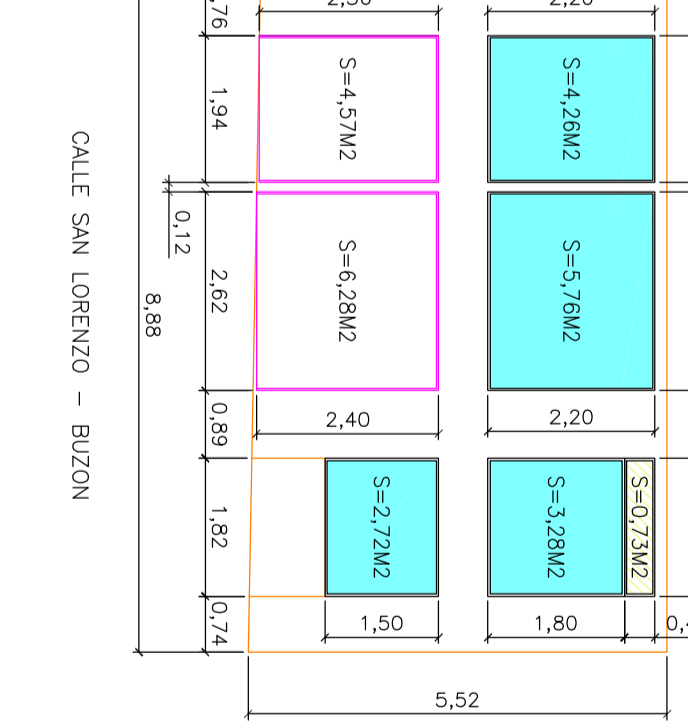

FADISPAN - PZ. DE PONIENTE