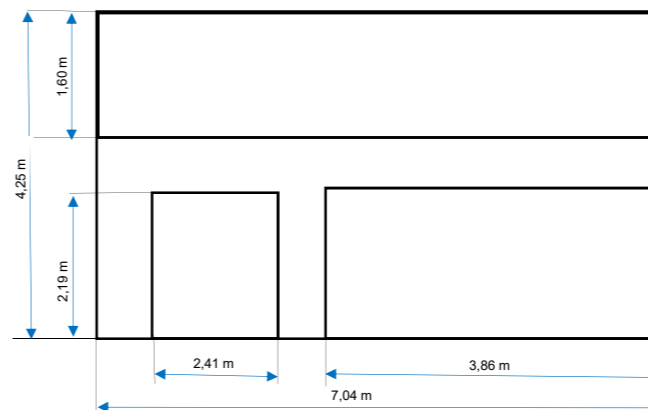

DISCOTECA DADA

Sfachada= 29,92 m²
Puertas=6,27 m²
Sventanas= 11,26 m²