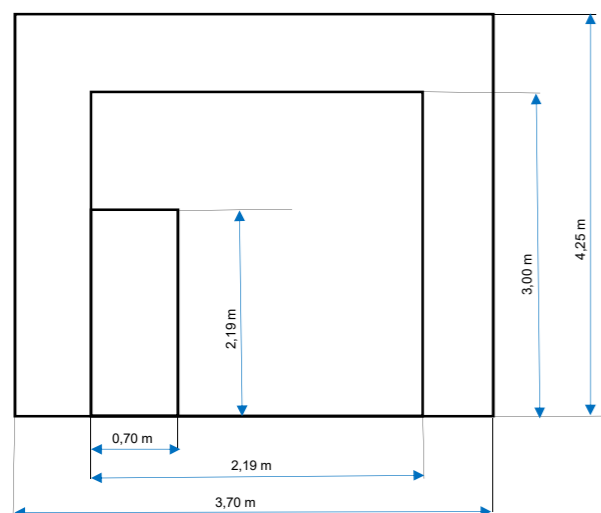

IPAN

Sfachada= 15,73 m²
Puertas=1,53 m²
Sventanas= 5,04 m²