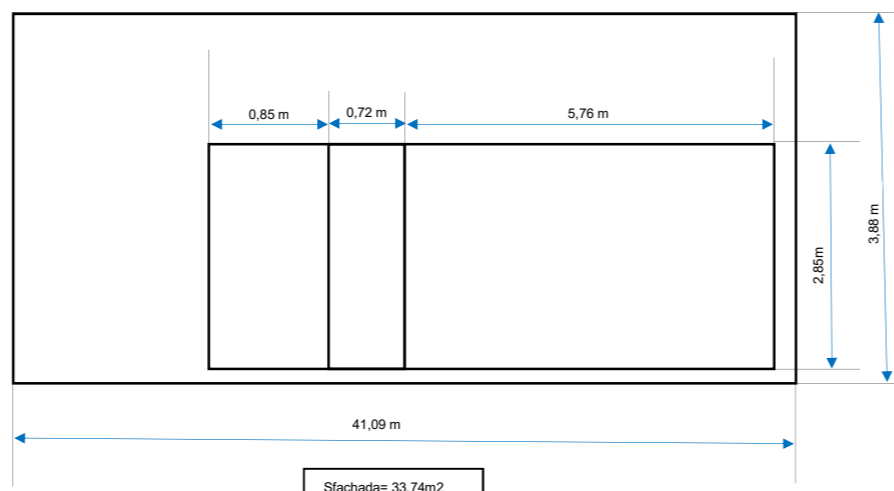

JIAPAN

Sfachada= 33,74m²
Puertas=2,05 m²
Sventanas=18,83 m²