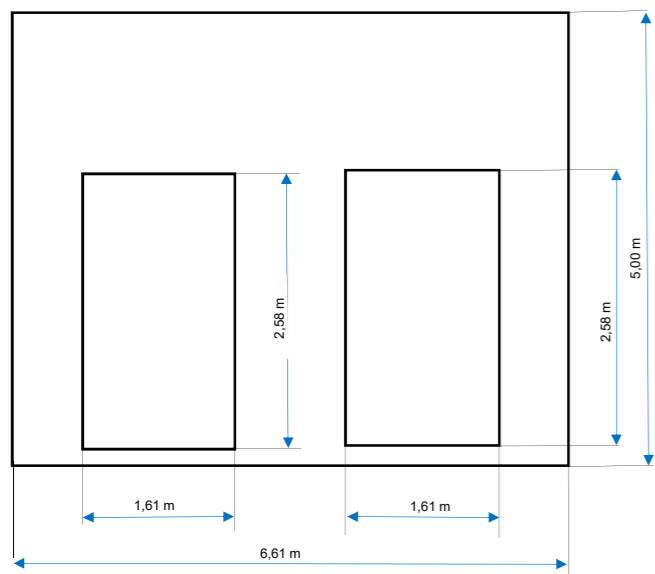

LA POLLERÍA

Sfachada= 33,06 m²
Puertas=1,53m²
Sventanas=8,30 m²