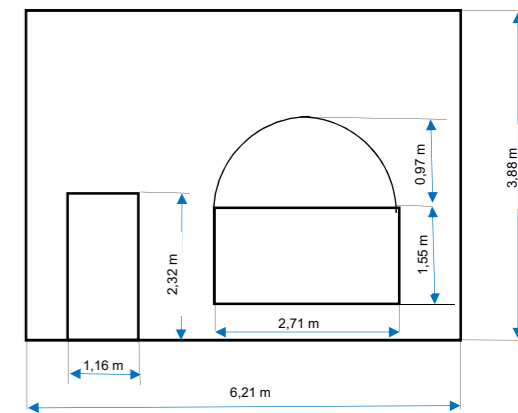

GASTROBAR PASION-2

Sfachada= 24,09 m²
Puertas=2,69 m²
Sventanas=5,68 m²