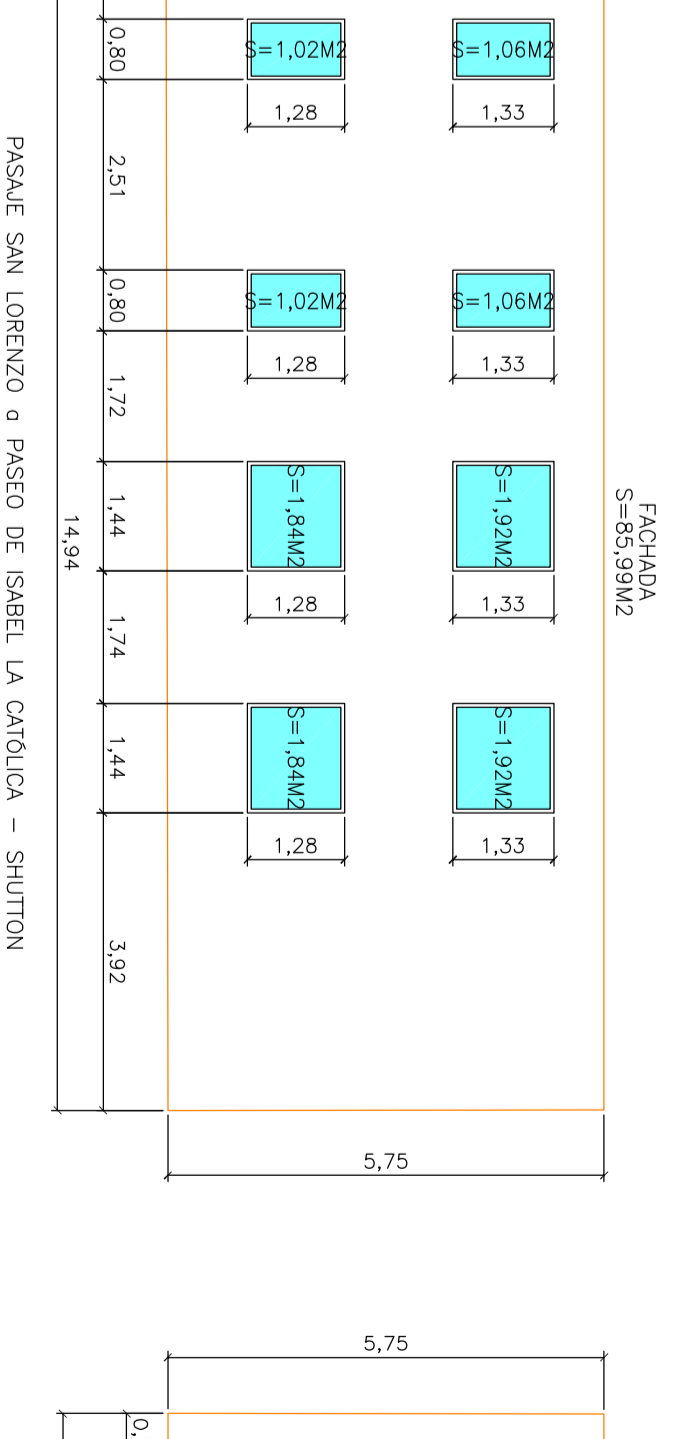

PASAJE SAN LORENZO con PSO. ISABEL LA CATOLICA - OHHM