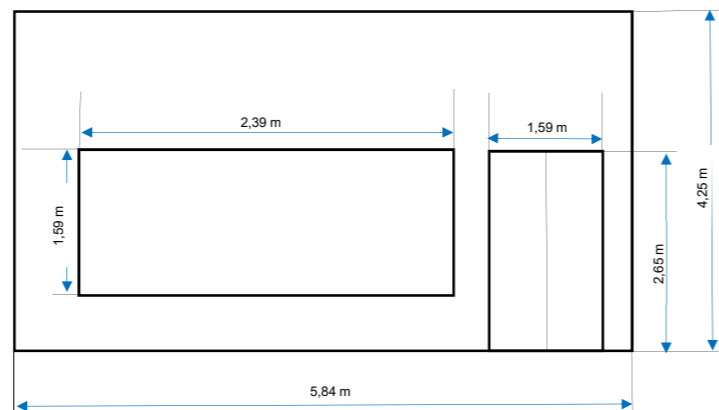

CUBERO

Sfachada= 24,82 m²
Puertas=4,21 m²
Sventanas=3,8 m²