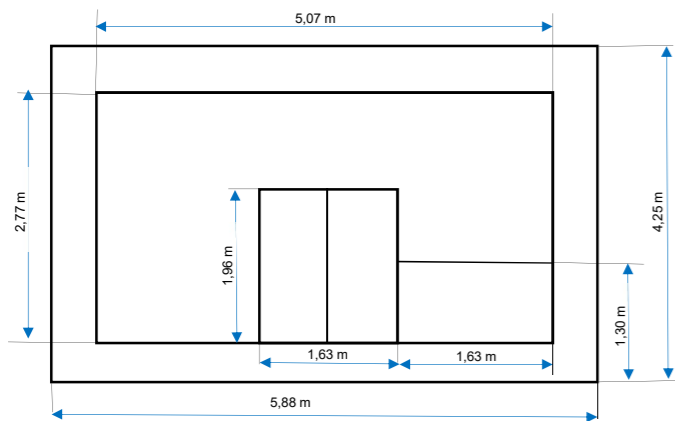

### CERVECERÍA LA MEJILLONERNA

Sfachada= 24,99 m<sup>2</sup>  
 Puertas= 3,19 m<sup>2</sup>  
 Sventanas= 8,73 m<sup>2</sup>