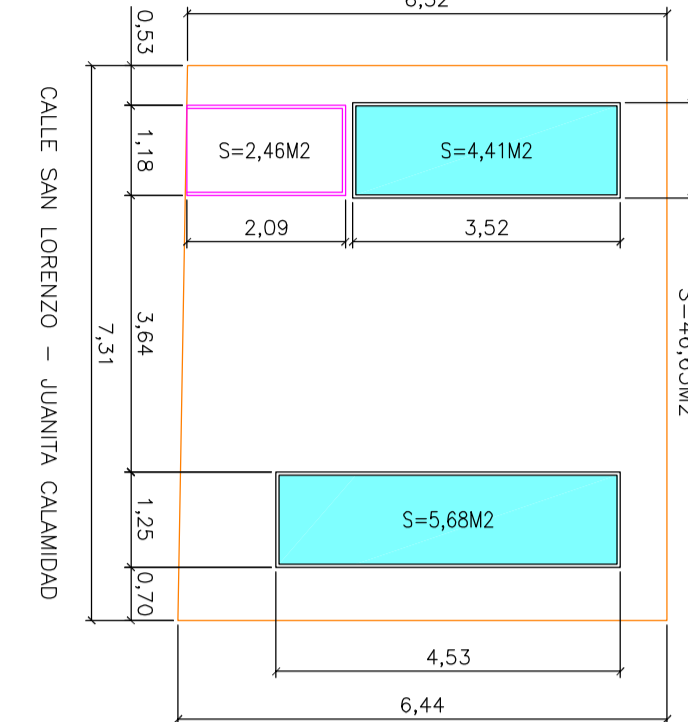

LA MENUDA - C/ SAN LORENZO