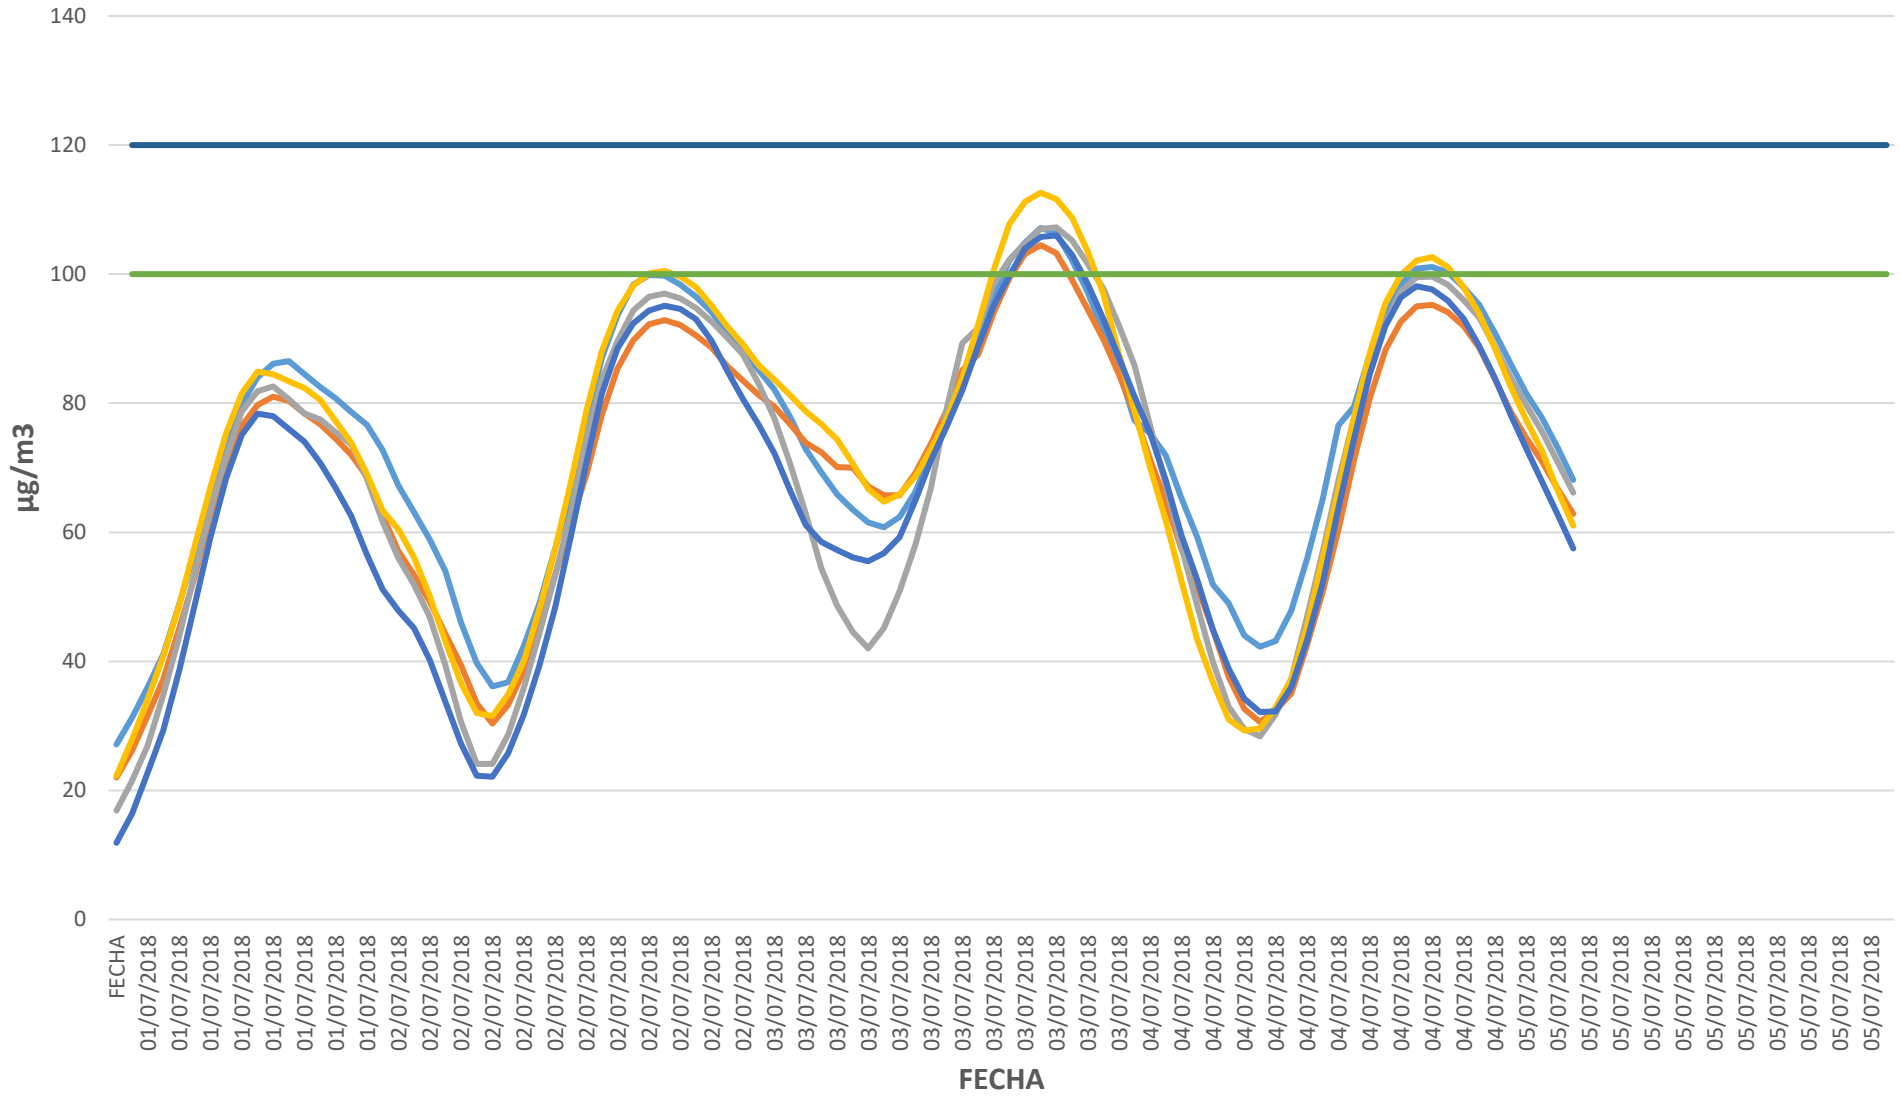

DATOS OCTO HORARIOS DE OZONO

— Vega Sicilia — Puente Poniente — Valladolid Sur — Michelin 1 — Michelin 2