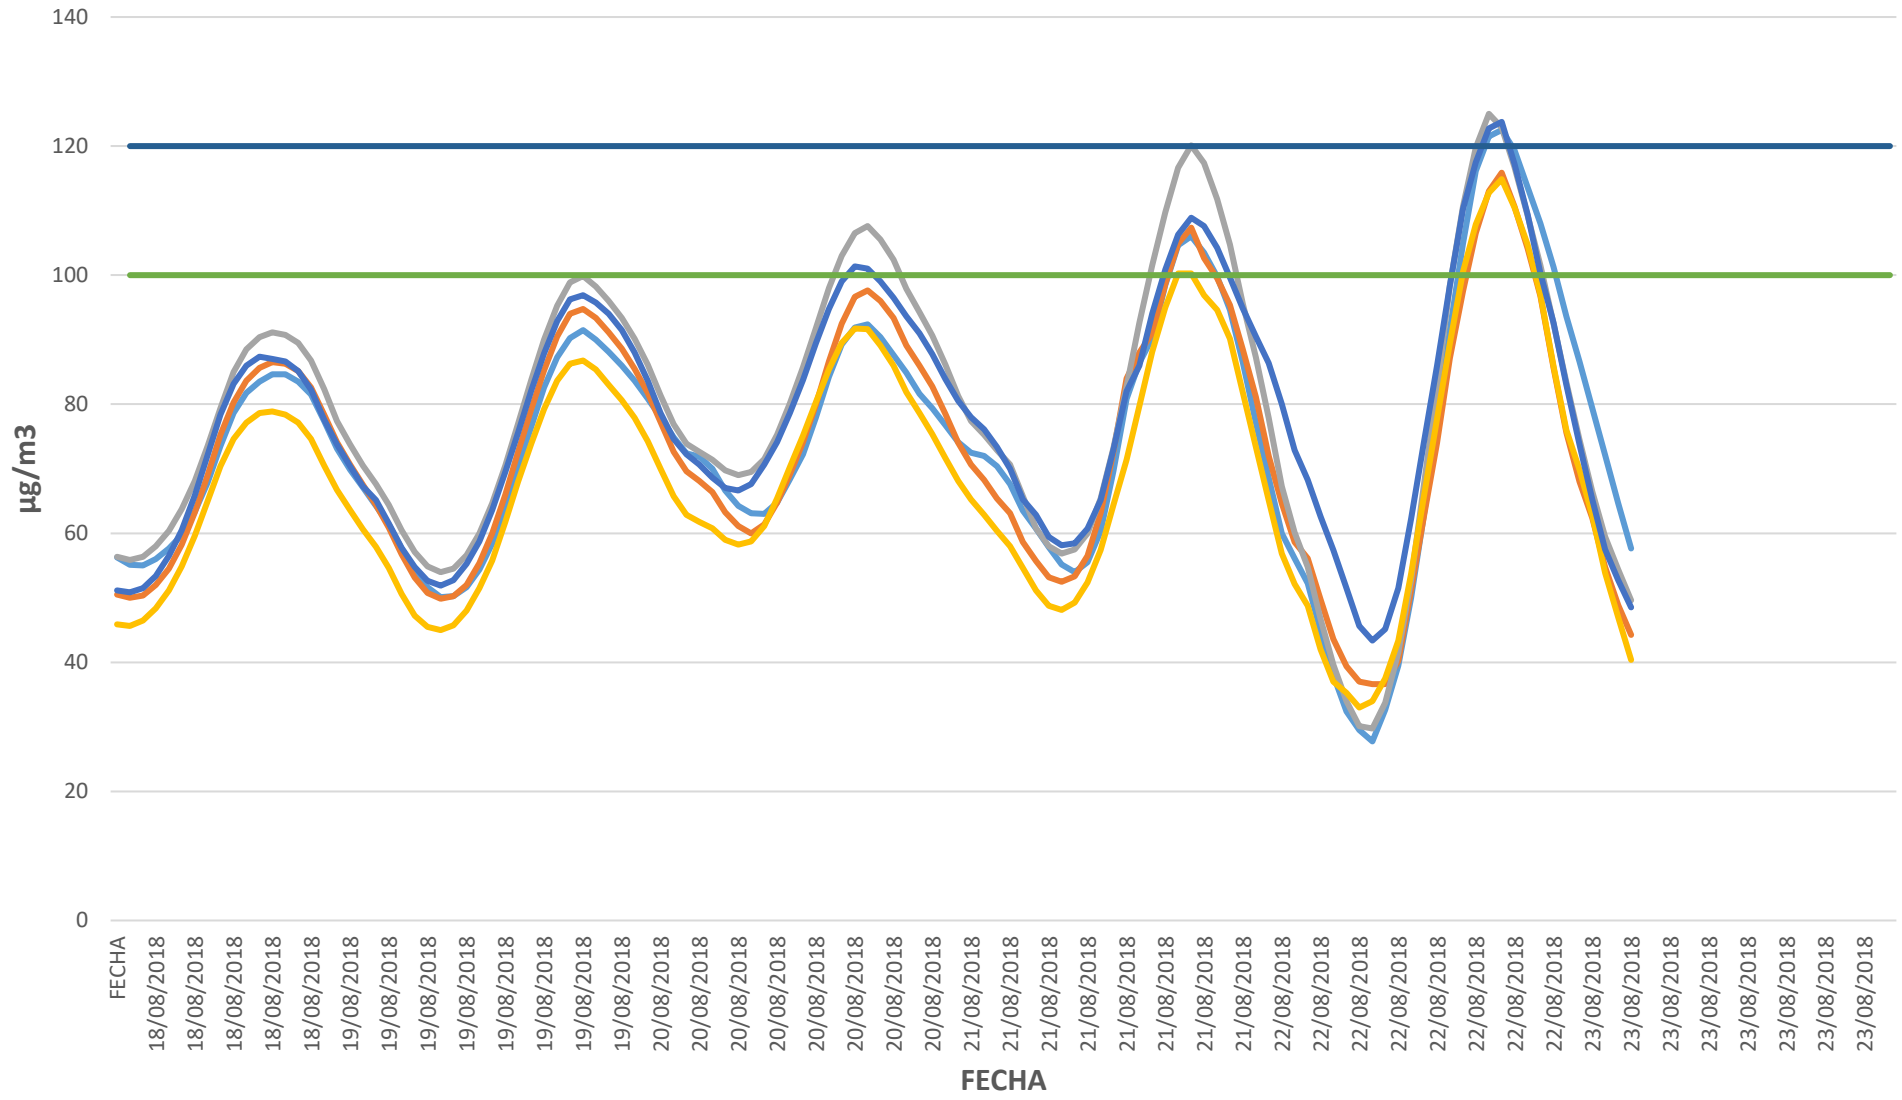

DATOS OCTO HORARIOS DE OZONO

— Vega Sicilia — Puente Poniente — Valladolid Sur — Michelin 1 — Michelin 2