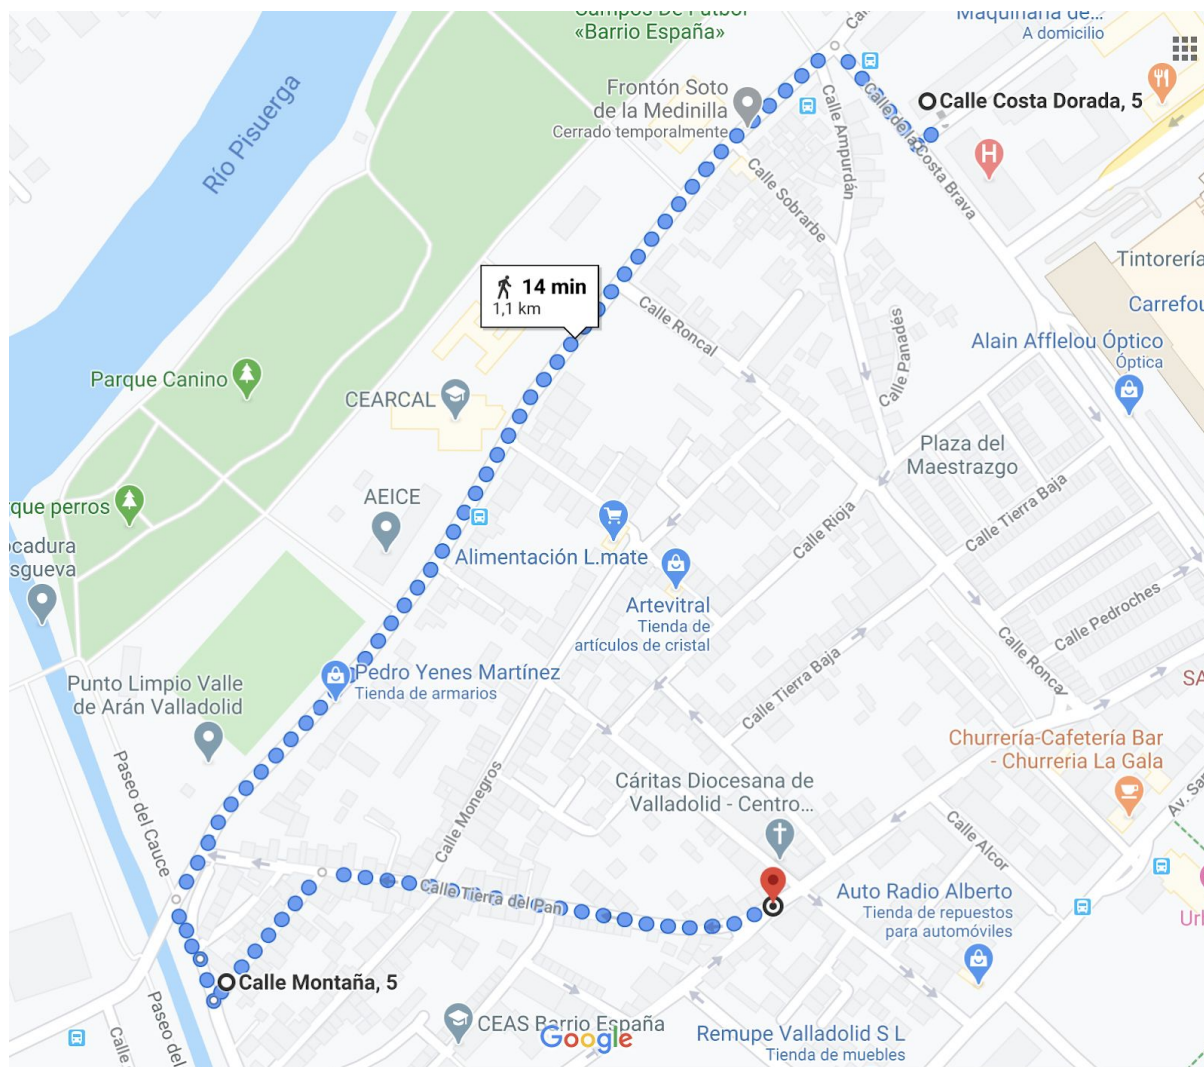

# RUTA DE MURALES

Distrito Vertical 2020

Zona Barrio España

# RECORRIDO

1. Calle Costa Dorada, 5
2. Calle Montaña, 5
3. Calle Serranía de Ronda esquina Tierra de Campos

## LOCALIZACIONES

Calle Costa Dorada, 5

Obra realizada por artista **HUei Yb**, Madrid

# Calle Montaña, 5

Obra realizada por artista **5 a dUf]rc**, Madrid