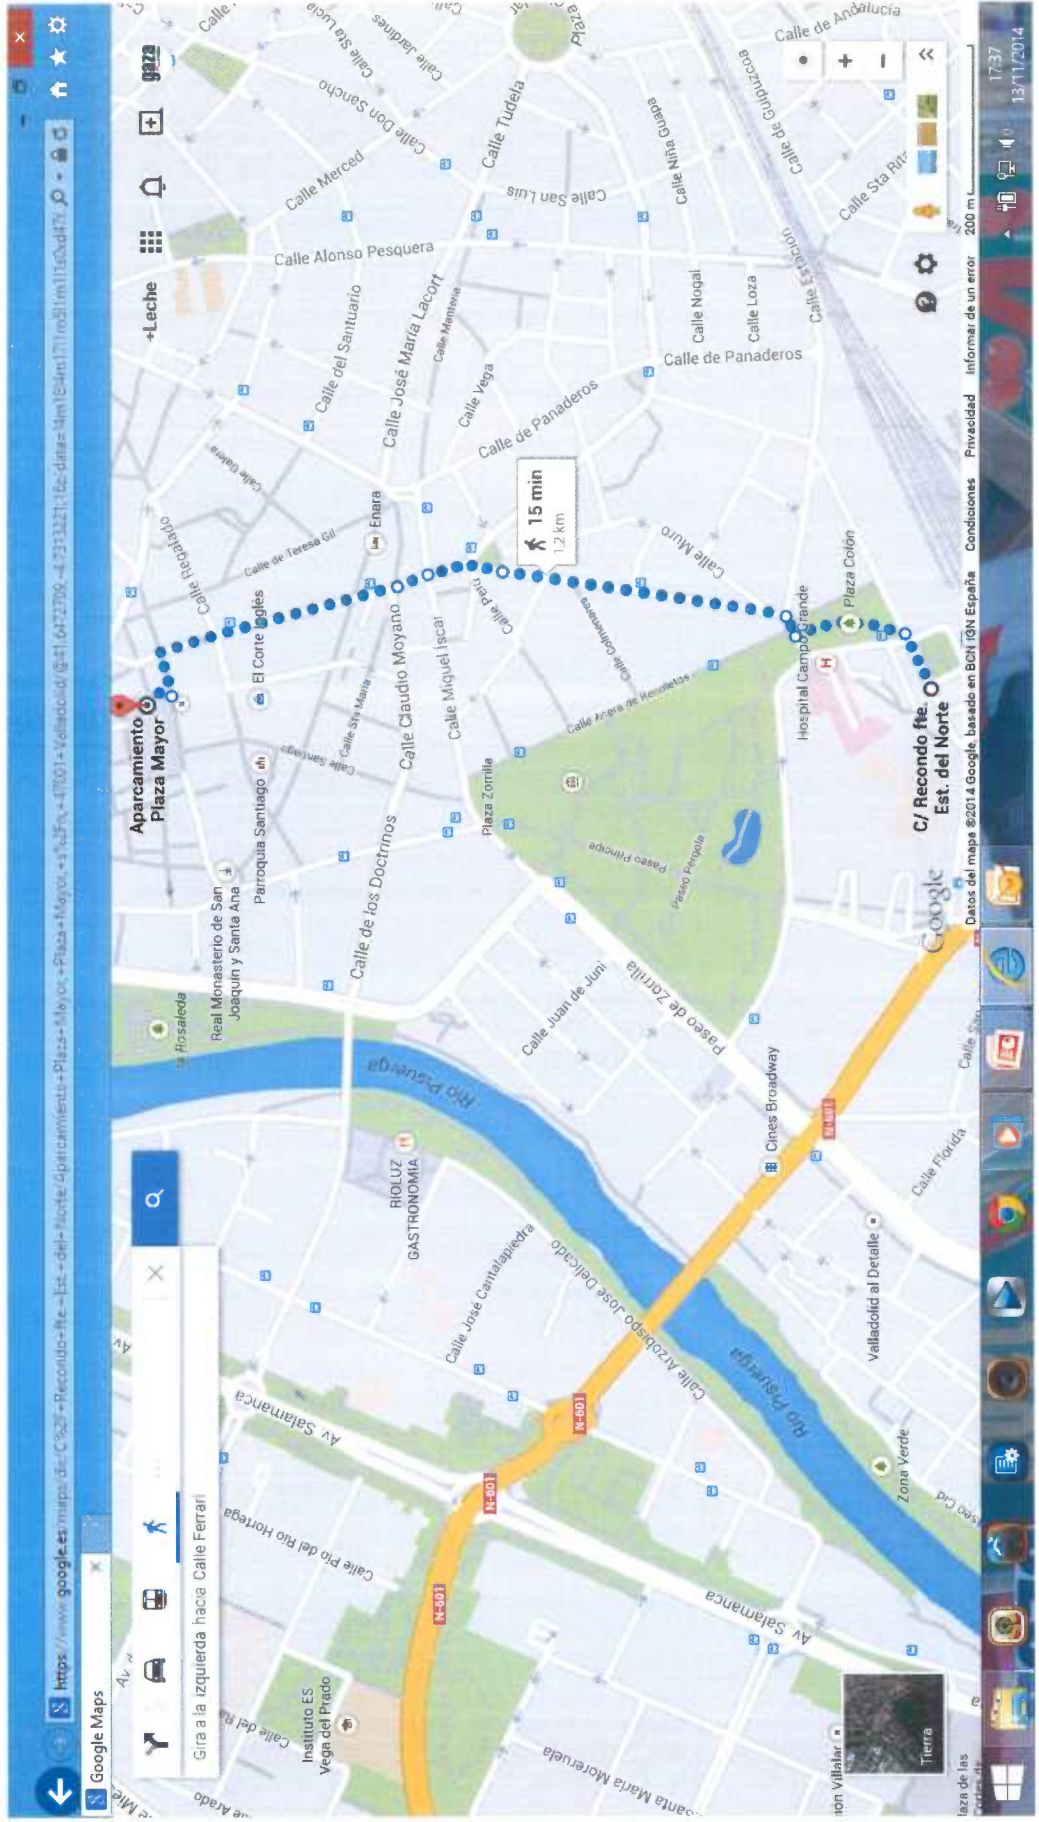

Desfile de Navidad

Recorrido Valladolid