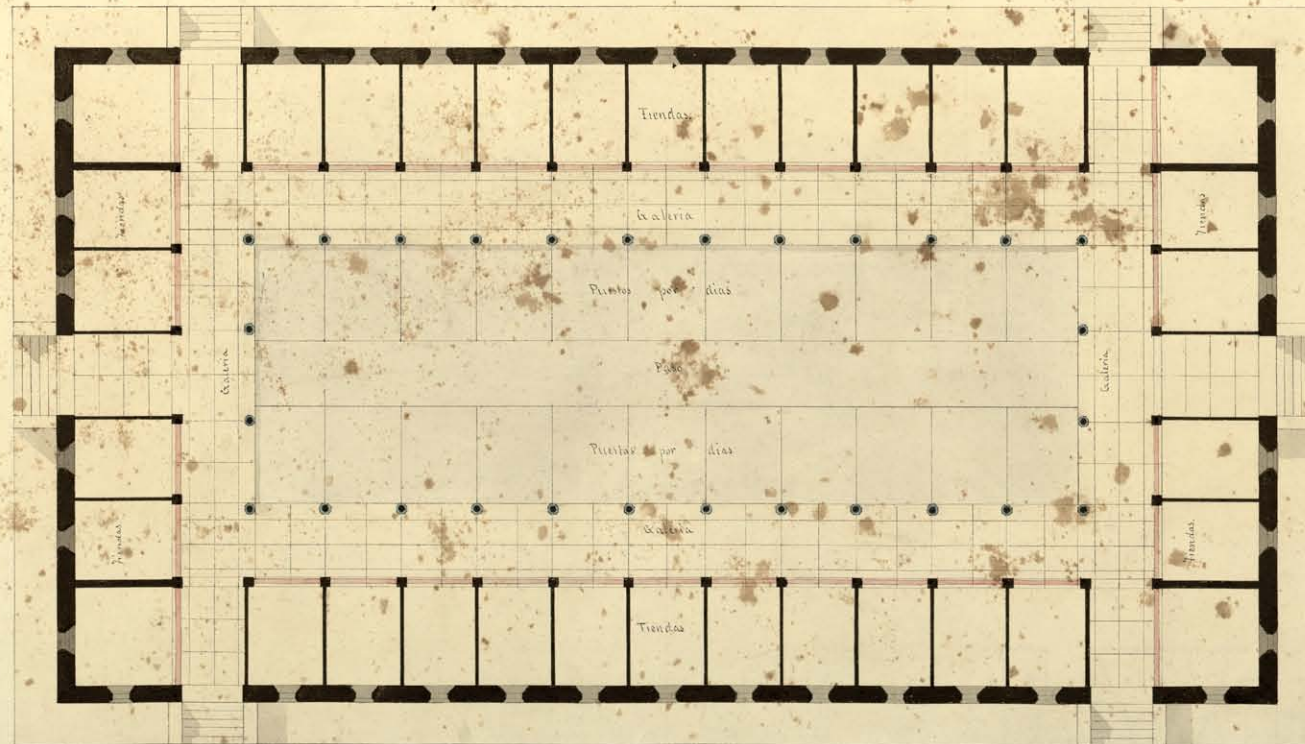

AMVA, Planos 126 - 2

Plano del Mercado de Portugalete de Jerónimo de la Gándara. Madrid, 23 de febrero de 1862.

Tinta y acuarela sobre papel, 460 x 690 mm.

Ayuntamiento de **Valladolid**

Archivo Municipal

SECCION LONGITUDINAL.

PLANTA. a la mitad de escala.

*Madrid 29 de Julio 1862*  
*Jerónimo de Sainza*

1 Metro  
2 Pies

Ayuntamiento de Valladolid  
Archivo Municipal