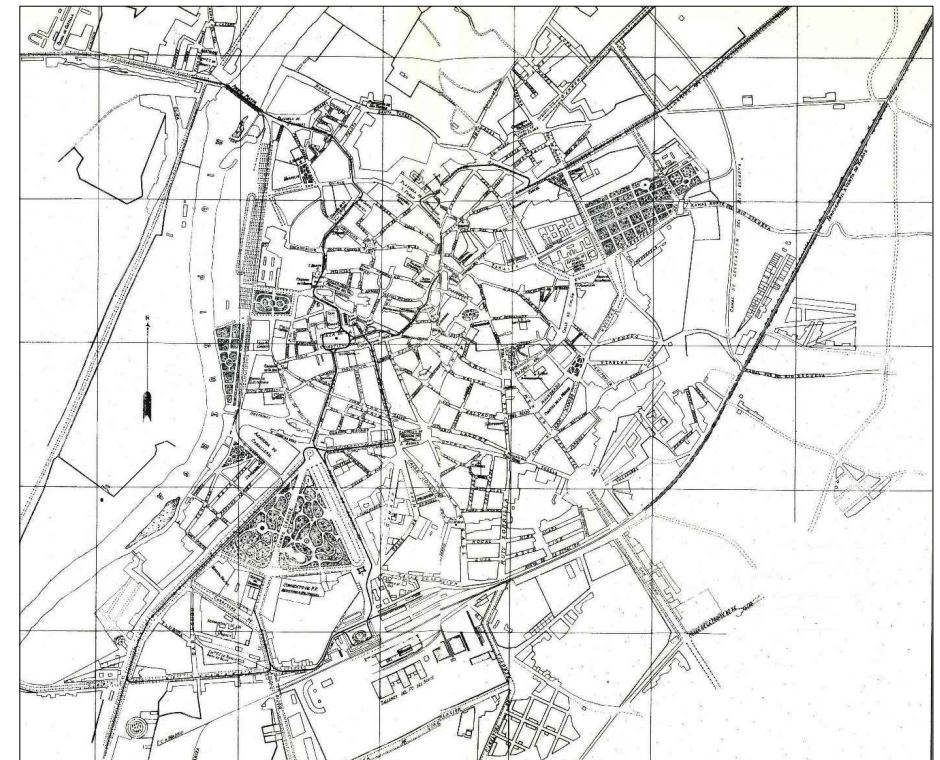

ALZADO ESTRIBO NORTE
Escala 1/50
Cotas en m

ALZADO ESTRIBO SUR
Escala 1/50
Cotas en m

MAPA DE RED FERROVIARIA DE EUROPA. BAJORRELIEVE EN CHAPA DE ACERO INOXIDABLE AISI 316 DE 20mm

PLANO DE VALLADOLID. BAJORRELIEVE EN CHAPA DE ACERO INOXIDABLE DE 20mm