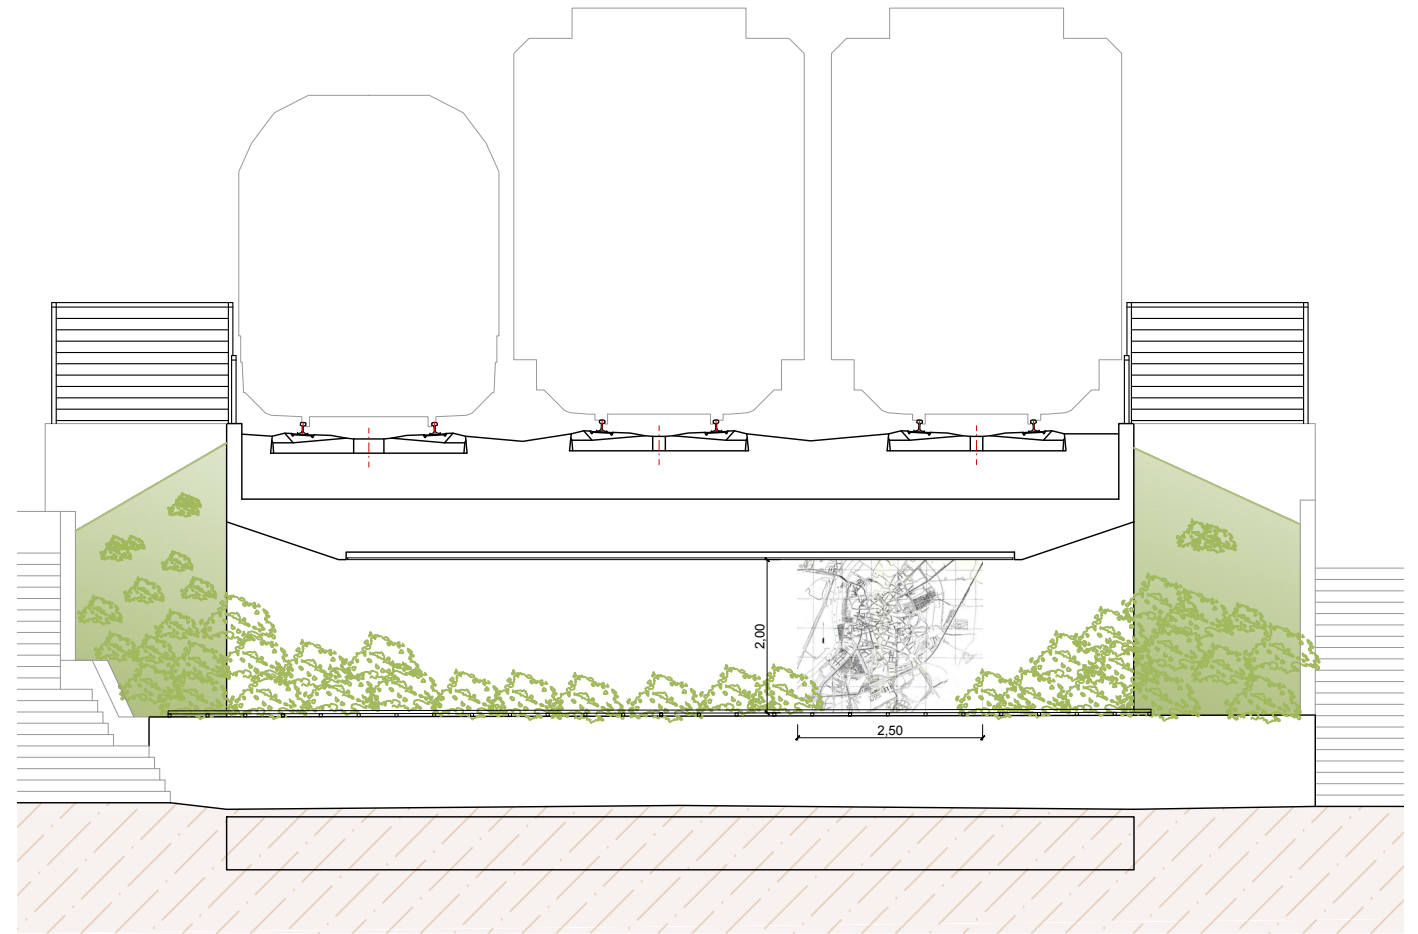

ALZADO ESTRIBO NORTE
Escala 1/50
Cotas en m

ALZADO ESTRIBO SUR
Escala 1/50
Cotas en m

MAPA DE RED FERROVIARIA DE EUROPA. BAJORRELIEVE EN CHAPA DE ACERO INOXIDABLE AISI 316 DE 20mm

PLANO DE VALLADOLID. BAJORRELIEVE EN CHAPA DE ACERO INOXIDABLE DE 20mm