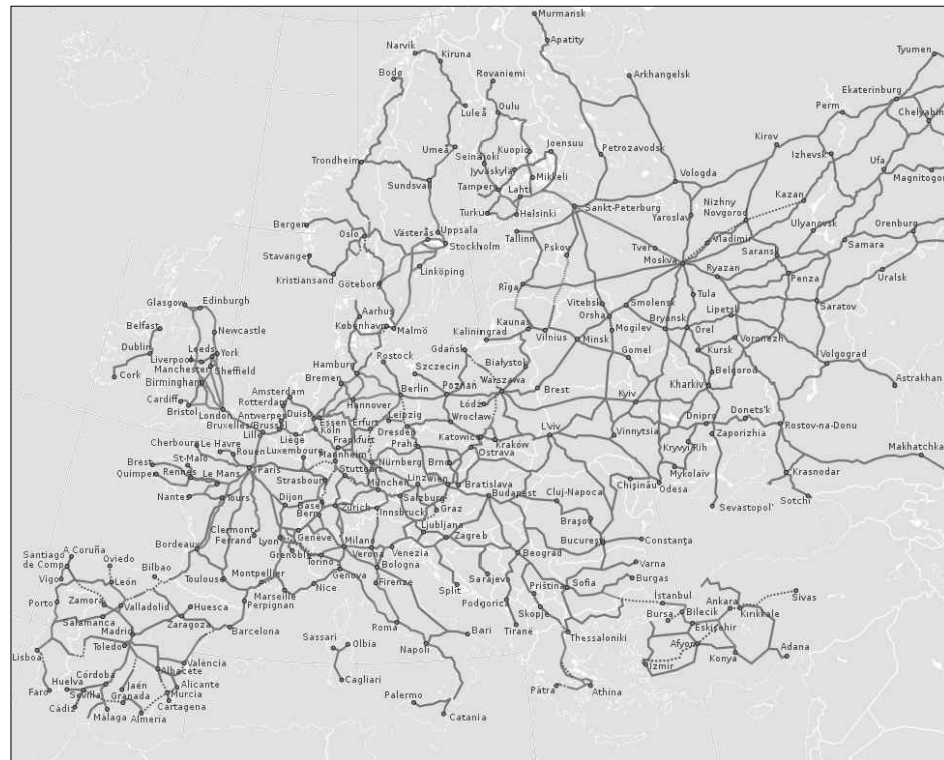

ALZADO ESTRIBO NORTE
Escala 1/50
Cotas en m

ALZADO ESTRIBO SUR
Escala 1/50
Cotas en m

MAPA DE RED FERROVIARIA DE EUROPA. BAJORRELIEVE EN CHAPA DE ACERO INOXIDABLE AISI 316 DE 20mm

PLANO DE VALLADOLID. BAJORRELIEVE EN CHAPA DE ACERO INOXIDABLE DE 20mm