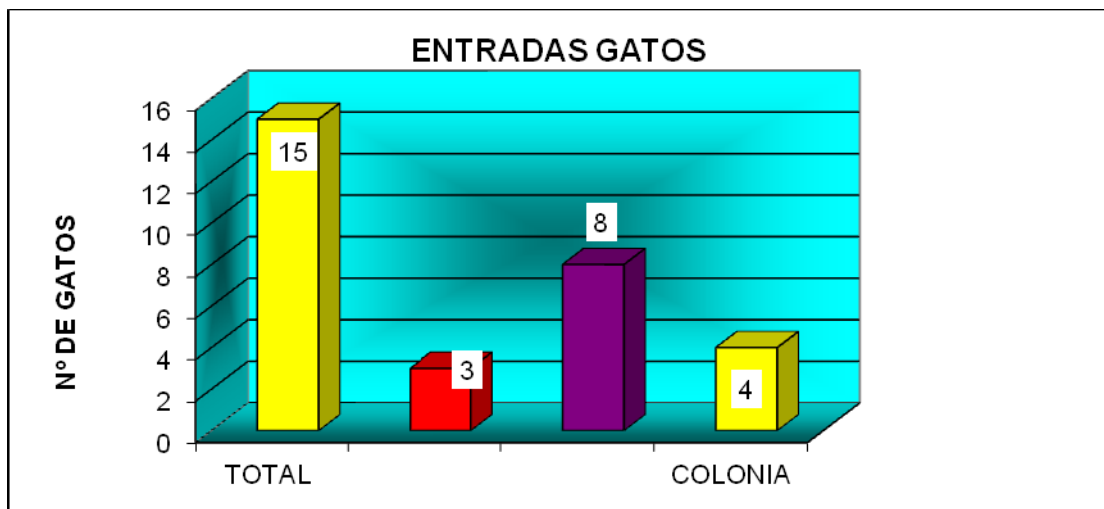

CENTRO MUNICIPAL DE PROTECCIÓN ANIMAL NOVIEMBRE 2020

PERROS

ENTRADAS	
TOTAL	26
PROPIETARIO	4
VÍA PÚBLICA	22

Han entrado 26 perros, 22 procedentes de vía pública y 4 entregados por su propietario.

Las salidas suman un total de 32 perros:

- 7 perros han sido devueltos a sus propietarios
- 24 perros han sido adoptados
- Una cachorrita (TÍMIDA) recogida en estado de caquecisia e hipotermia murió tras llevar una semana hospitalizada.

SALIDAS	
TOTAL	32
ADOPTADOS	24
DEVUELTOS	7
EUTANASIA HUMANITARIA	0
SACRIFICADOS DE URGENCIA	0
MUERTOS EN EL CENTRO	0
MUERTOS HOSPITALIZADOS	1
	0

A fecha de 03 de diciembre de 2020 hay 37 perros, de los cuales 16 son PPP, lo que representa un continuado aumento.

GATOS

ENTRADAS	
TOTAL	15
PROPIETARIO	3
VÍA PÚBLICA	8
COLONIA	4

Del total de 15 gatos que han entrado en el CMPA, 8 han sido recogidos en vía pública, 3 fueron entregados por su propietario y 4 son de colonia.