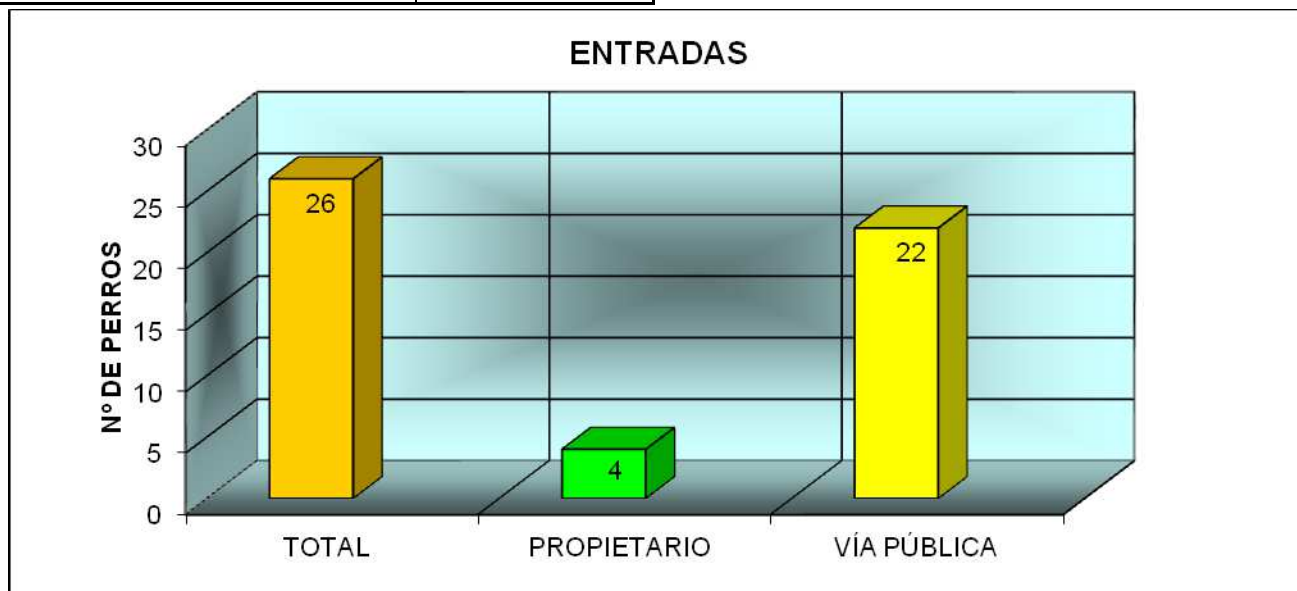

CENTRO MUNICIPAL DE PROTECCIÓN ANIMAL NOVIEMBRE 2020

PERROS

ENTRADAS	
TOTAL	26
PROPIETARIO	4
VÍA PÚBLICA	22

Han entrado 26 perros, 22 procedentes de vía pública y 4 entregados por su propietario.

Las salidas suman un total de 32 perros:

- 7 perros han sido devueltos a sus propietarios
- 24 perros han sido adoptados
- Una cachorrita (TÍMIDA) recogida en estado de caquecisia e hipotermia murió tras llevar una semana hospitalizada.

SALIDAS	
TOTAL	32
ADOPTADOS	24
DEVUELTOS	7
EUTANASIA HUMANITARIA	0
SACRIFICADOS DE URGENCIA	0
MUERTOS EN EL CENTRO	0
MUERTOS HOSPITALIZADOS	1
	0

A fecha de 03 de diciembre de 2020 hay 37 perros, de los cuales 16 son PPP, lo que representa un continuado aumento.

GATOS

ENTRADAS	
TOTAL	15
PROPIETARIO	3
VÍA PÚBLICA	8
COLONIA	4

Del total de 15 gatos que han entrado en el CMPA, 8 han sido recogidos en vía pública, 3 fueron entregados por su propietario y 4 son de colonia.