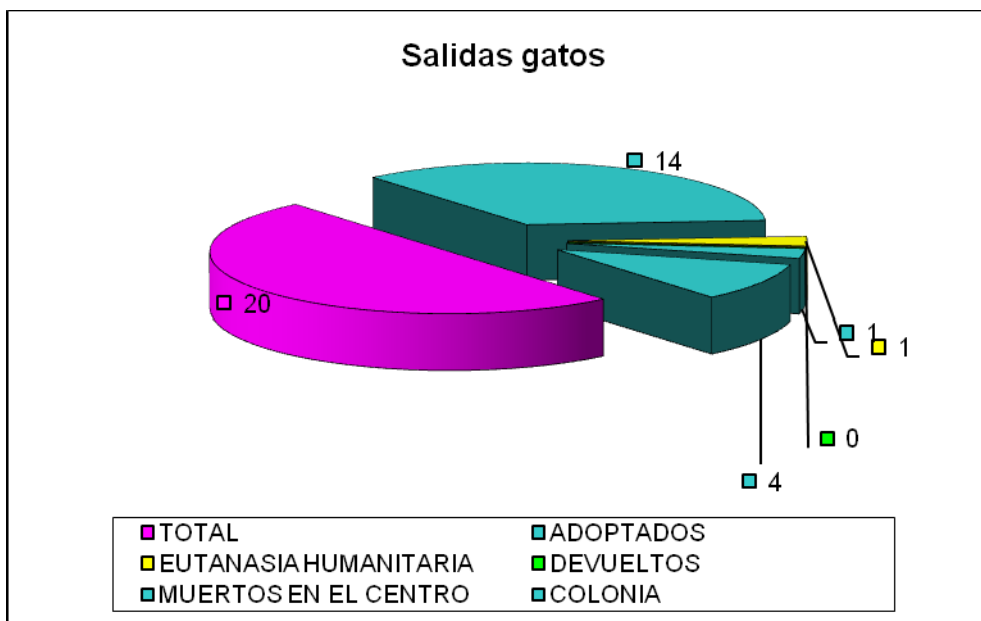

SALIDAS	
TOTAL	20
ADOPTADOS	14
EUTANASIA HUMANITARIA	1
DEVUELTOS	0
MUERTOS EN EL CENTRO	1
COLONIA	4
MUERTOS HOSPITALIZADO	0

A fecha de 03 de diciembre 2020 se albergan en las instalaciones un total de 14 gatos.