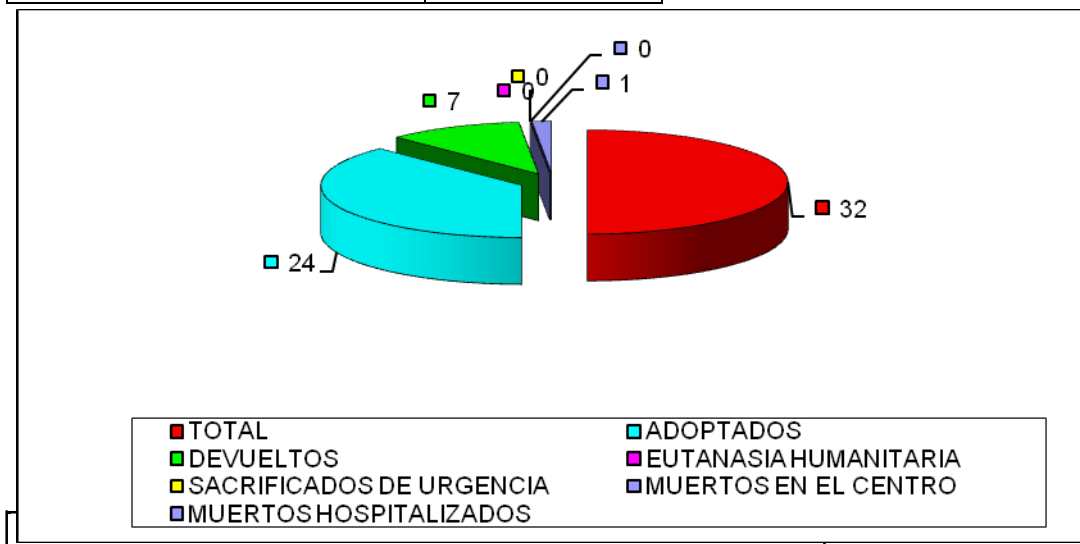

CENTRO MUNICIPAL DE PROTECCIÓN ANIMAL NOVIEMBRE 2020

PERROS

ENTRADAS	
TOTAL	26
PROPIETARIO	4
VÍA PÚBLICA	22

Han entrado 26 perros, 22 procedentes de vía pública y 4 entregados por su propietario.

Las salidas suman un total de 32 perros:

- 7 perros han sido devueltos a sus propietarios
- 24 perros han sido adoptados
- Una cachorrita (TÍMIDA) recogida en estado de caquecisia e hipotermia murió tras llevar una semana hospitalizada.

SALIDAS	
TOTAL	32
ADOPTADOS	24
DEVUELTOS	7
EUTANASIA HUMANITARIA	0
SACRIFICADOS DE URGENCIA	0
MUERTOS EN EL CENTRO	0
MUERTOS HOSPITALIZADOS	1
	0

A fecha de 03 de diciembre de 2020 hay 37 perros, de los cuales 16 son PPP, lo que representa un continuado aumento.

GATOS

ENTRADAS	
TOTAL	15
PROPIETARIO	3
VÍA PÚBLICA	8
COLONIA	4

Del total de 15 gatos que han entrado en el CMPA, 8 han sido recogidos en vía pública, 3 fueron entregados por su propietario y 4 son de colonia.