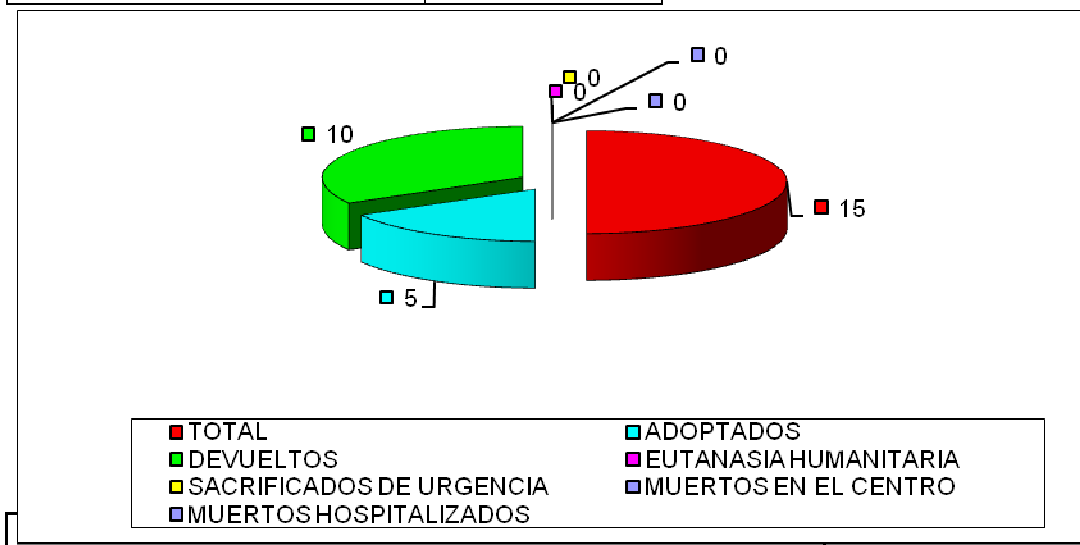

CENTRO MUNICIPAL DE PROTECCIÓN ANIMAL ENERO 2021

PERROS

ENTRADAS	
TOTAL	24
PROPIETARIO	3
VÍA PÚBLICA	21

Han entrado 24 perros, 21 procedentes de vía pública y 3 entregados por su propietario.

Las salidas suman un total de 15 perros:

- 10 perros han sido devueltos a sus propietarios
- 5 perros han sido adoptados(ARES, TROY, FINA RENO Y CASTEL).

SALIDAS	
TOTAL	15
ADOPTADOS	5
DEVUELTOS	10
EUTANASIA HUMANITARIA	0
SACRIFICADOS DE URGENCIA	0
MUERTOS EN EL CENTRO	0
MUERTOS HOSPITALIZADOS	0
	0

A fecha de 01 de febrero de 2021 hay 34 perros, de los cuales 14 son PPP, lo que representa un continuado aumento.

GATOS

ENTRADAS	
TOTAL	12
PROPIETARIO	0
VÍA PÚBLICA	8
COLONIA	4

Del total de 12 gatos que han entrado en el CMPA, 8 han sido recogidos en vía pública, y 4 son de colonia.