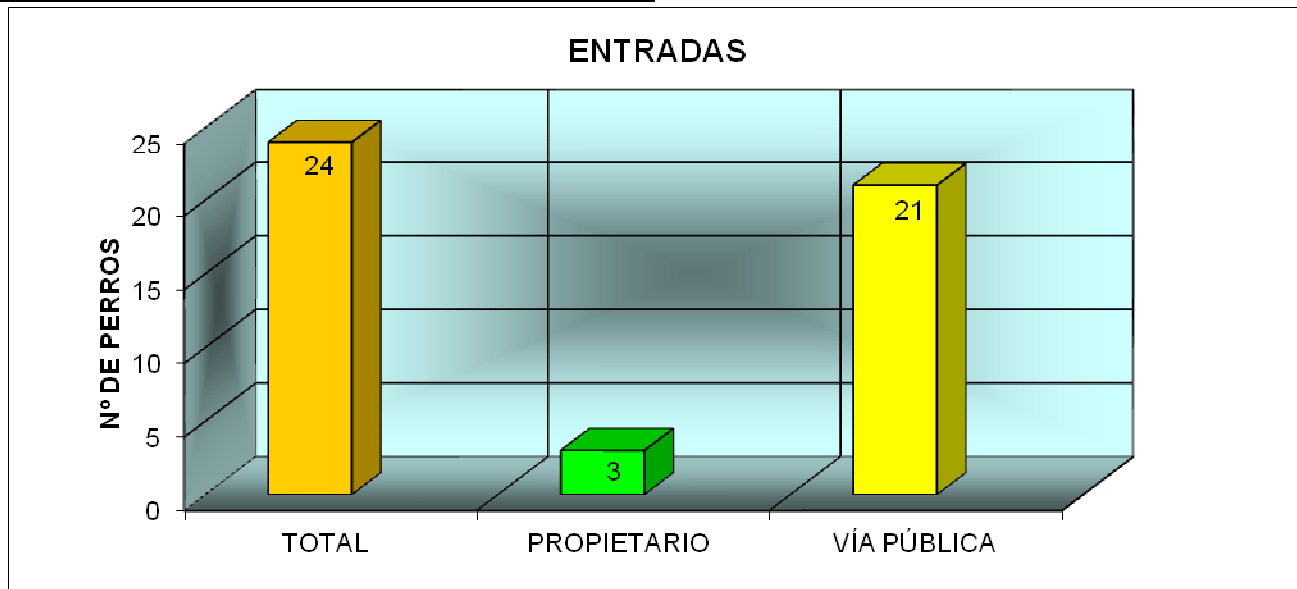

CENTRO MUNICIPAL DE PROTECCIÓN ANIMAL ENERO 2021

PERROS

ENTRADAS	
TOTAL	24
PROPIETARIO	3
VÍA PÚBLICA	21

Han entrado 24 perros, 21 procedentes de vía pública y 3 entregados por su propietario.

Las salidas suman un total de 15 perros:

- 10 perros han sido devueltos a sus propietarios
- 5 perros han sido adoptados(ARES, TROY, FINA RENO Y CASTEL).

SALIDAS	
TOTAL	15
ADOPTADOS	5
DEVUELTOS	10
EUTANASIA HUMANITARIA	0
SACRIFICADOS DE URGENCIA	0
MUERTOS EN EL CENTRO	0
MUERTOS HOSPITALIZADOS	0
	0

A fecha de 01 de febrero de 2021 hay 34 perros, de los cuales 14 son PPP, lo que representa un continuado aumento.

GATOS

ENTRADAS	
TOTAL	12
PROPIETARIO	0
VÍA PÚBLICA	8
COLONIA	4

Del total de 12 gatos que han entrado en el CMPA, 8 han sido recogidos en vía pública, y 4 son de colonia.