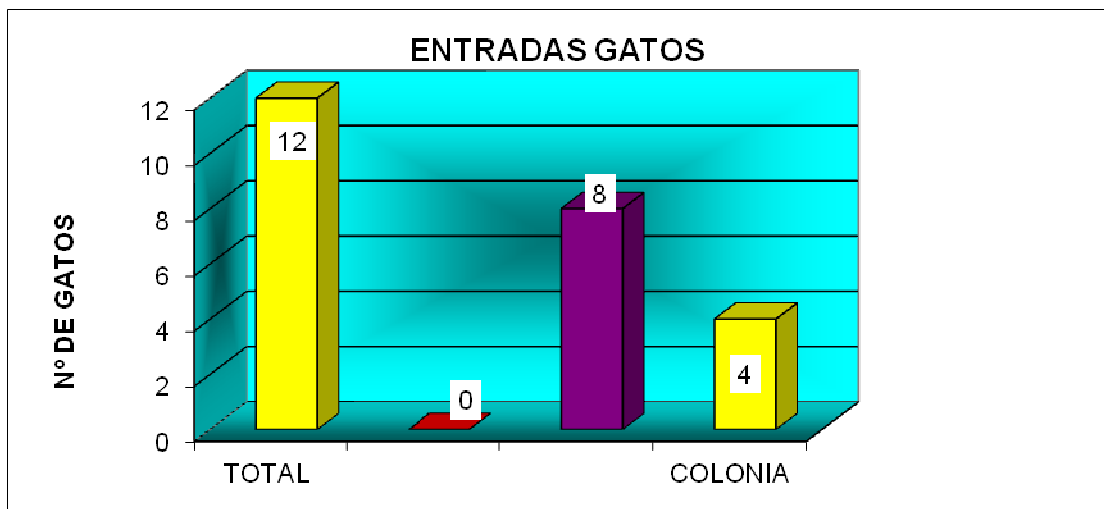

CENTRO MUNICIPAL DE PROTECCIÓN ANIMAL ENERO 2021

PERROS

ENTRADAS	
TOTAL	24
PROPIETARIO	3
VÍA PÚBLICA	21

Han entrado 24 perros, 21 procedentes de vía pública y 3 entregados por su propietario.

Las salidas suman un total de 15 perros:

- 10 perros han sido devueltos a sus propietarios
- 5 perros han sido adoptados(ARES, TROY, FINA RENO Y CASTEL).

SALIDAS	
TOTAL	15
ADOPTADOS	5
DEVUELTOS	10
EUTANASIA HUMANITARIA	0
SACRIFICADOS DE URGENCIA	0
MUERTOS EN EL CENTRO	0
MUERTOS HOSPITALIZADOS	0
	0

A fecha de 01 de febrero de 2021 hay 34 perros, de los cuales 14 son PPP, lo que representa un continuado aumento.

GATOS

ENTRADAS	
TOTAL	12
PROPIETARIO	0
VÍA PÚBLICA	8
COLONIA	4

Del total de 12 gatos que han entrado en el CMPA, 8 han sido recogidos en vía pública, y 4 son de colonia.