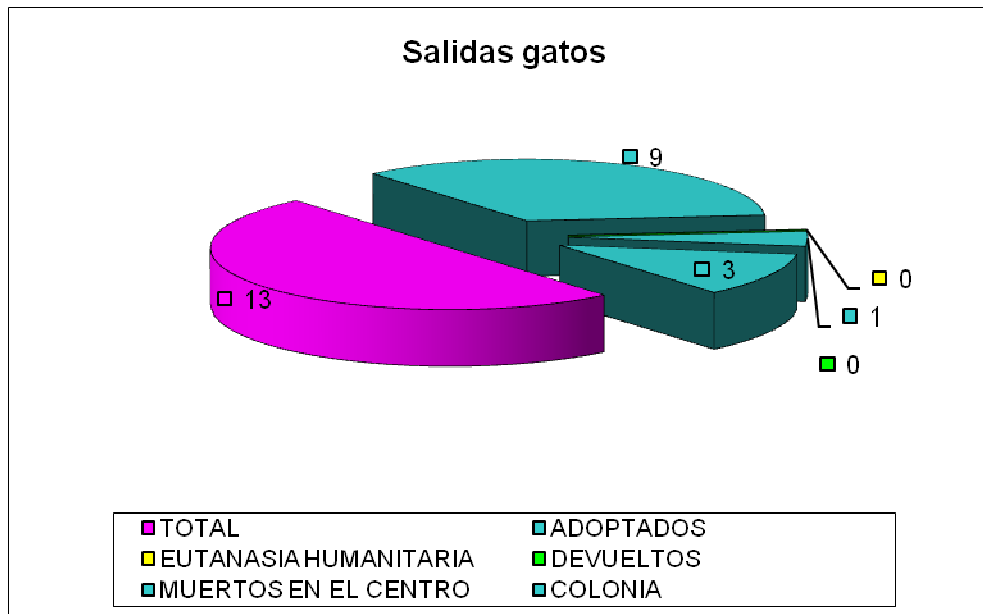

SALIDAS	
TOTAL	13
ADOPTADOS	9
EUTANASIA HUMANITARIA	0
DEVUELTOS	0
MUERTOS EN EL CENTRO	1
COLONIA	3
MUERTOS HOSPITALIZADO	0

A fecha de 1 de febrero 2021 se albergan en las instalaciones un total de 11 gatos.