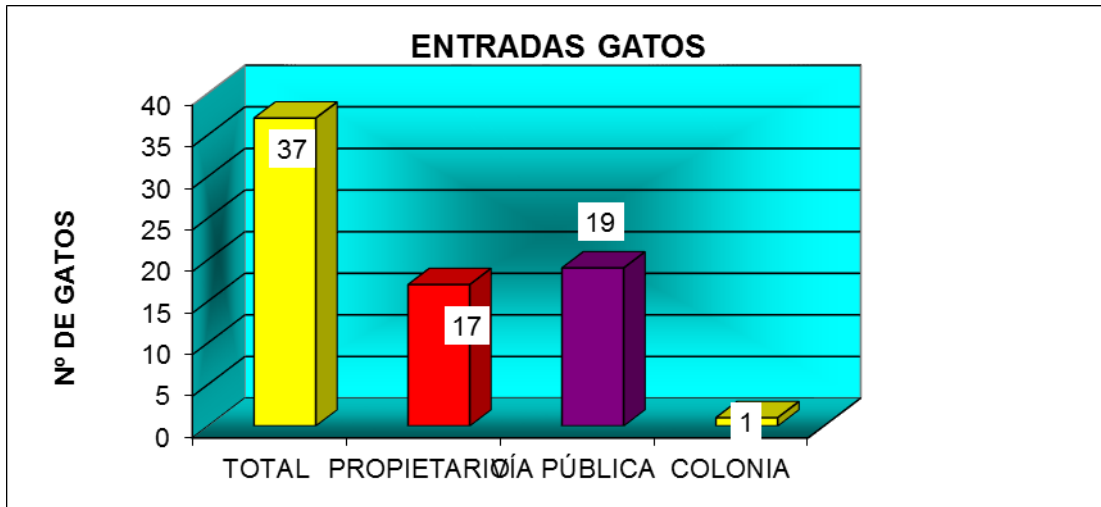

CENTRO MUNICIPAL DE PROTECCIÓN ANIMAL SEPTIEMBRE 2022

PERROS

ENTRADAS	
TOTAL	25
PROPIETARIO	2
VÍA PÚBLICA	23

Han entrado 25 perros, 23 procedentes de vía pública y 2 entregados por su propietario.

SALIDAS

SALIDAS	
TOTAL	16
ADOPTADOS	9
DEVUELTOS	6
EUTANASIA HUMANITARIA	1
SACRIFICADOS DE URGENCIA	0
MUERTOS EN EL CENTRO	0
MUERTOS HOSPITALIZADOS	0

Las salidas suman un total de 16 perros:

- 9 perros han sido devueltos a sus propietarios
- 6 perros han sido adoptados.

A fecha 3 de octubre de 2022 hay 51 perros, de los cuales 19 son PPP.

GATOS

ENTRADAS	
TOTAL	37
PROPIETARIO	17
VÍA PÚBLICA	19
COLONIA	1

Del total de 37 gatos que han entrado en el CMPA, 19 han sido recogidos en vía pública y 1 fue recogido de una colonia.