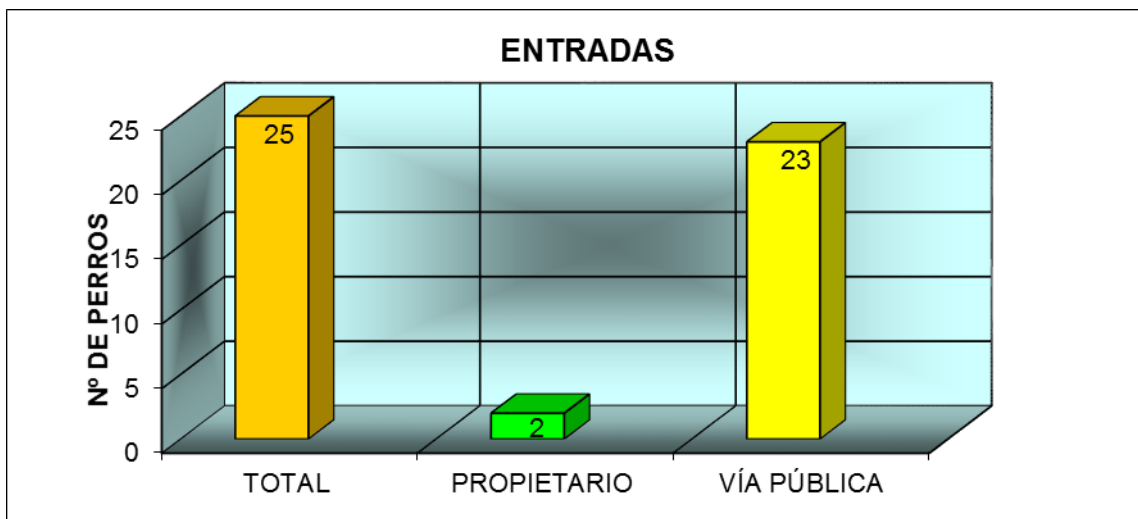

CENTRO MUNICIPAL DE PROTECCIÓN ANIMAL SEPTIEMBRE 2022

PERROS

ENTRADAS	
TOTAL	25
PROPIETARIO	2
VÍA PÚBLICA	23

Han entrado 25 perros, 23 procedentes de vía pública y 2 entregados por su propietario.

SALIDAS

SALIDAS	
TOTAL	16
ADOPTADOS	9
DEVUELTOS	6
EUTANASIA HUMANITARIA	1
SACRIFICADOS DE URGENCIA	0
MUERTOS EN EL CENTRO	0
MUERTOS HOSPITALIZADOS	0

Las salidas suman un total de 16 perros:

- 9 perros han sido devueltos a sus propietarios
- 6 perros han sido adoptados.

A fecha 3 de octubre de 2022 hay 51 perros, de los cuales 19 son PPP.

GATOS

ENTRADAS	
TOTAL	37
PROPIETARIO	17
VÍA PÚBLICA	19
COLONIA	1

Del total de 37 gatos que han entrado en el CMPA, 19 han sido recogidos en vía pública y 1 fue recogido de una colonia.