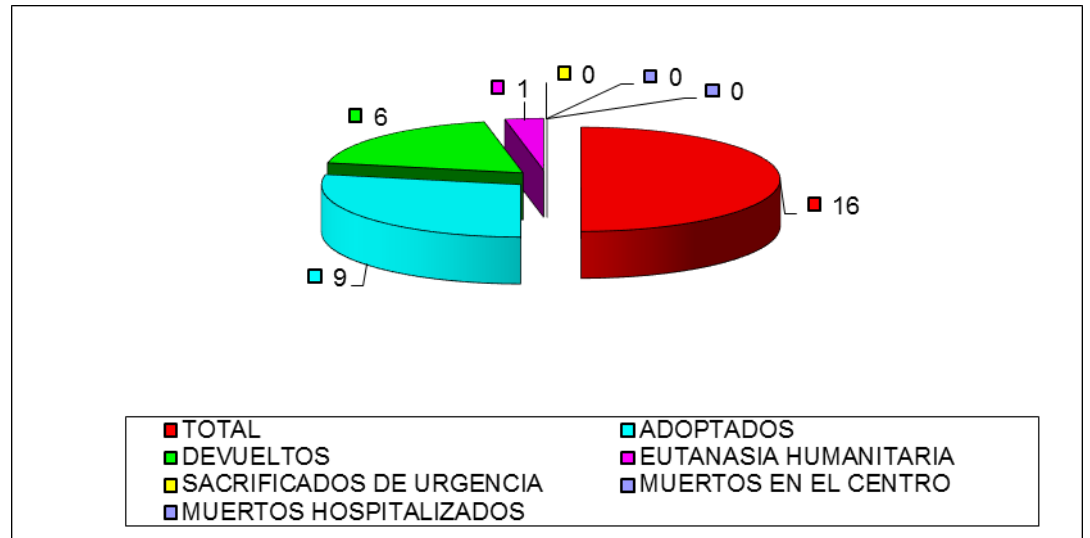

CENTRO MUNICIPAL DE PROTECCIÓN ANIMAL SEPTIEMBRE 2022

PERROS

ENTRADAS	
TOTAL	25
PROPIETARIO	2
VÍA PÚBLICA	23

Han entrado 25 perros, 23 procedentes de vía pública y 2 entregados por su propietario.

SALIDAS

SALIDAS	
TOTAL	16
ADOPTADOS	9
DEVUELTOS	6
EUTANASIA HUMANITARIA	1
SACRIFICADOS DE URGENCIA	0
MUERTOS EN EL CENTRO	0
MUERTOS HOSPITALIZADOS	0

Las salidas suman un total de 16 perros:

- 9 perros han sido devueltos a sus propietarios
- 6 perros han sido adoptados.

A fecha 3 de octubre de 2022 hay 51 perros, de los cuales 19 son PPP.

GATOS

ENTRADAS	
TOTAL	37
PROPIETARIO	17
VÍA PÚBLICA	19
COLONIA	1

Del total de 37 gatos que han entrado en el CMPA, 19 han sido recogidos en vía pública y 1 fue recogido de una colonia.