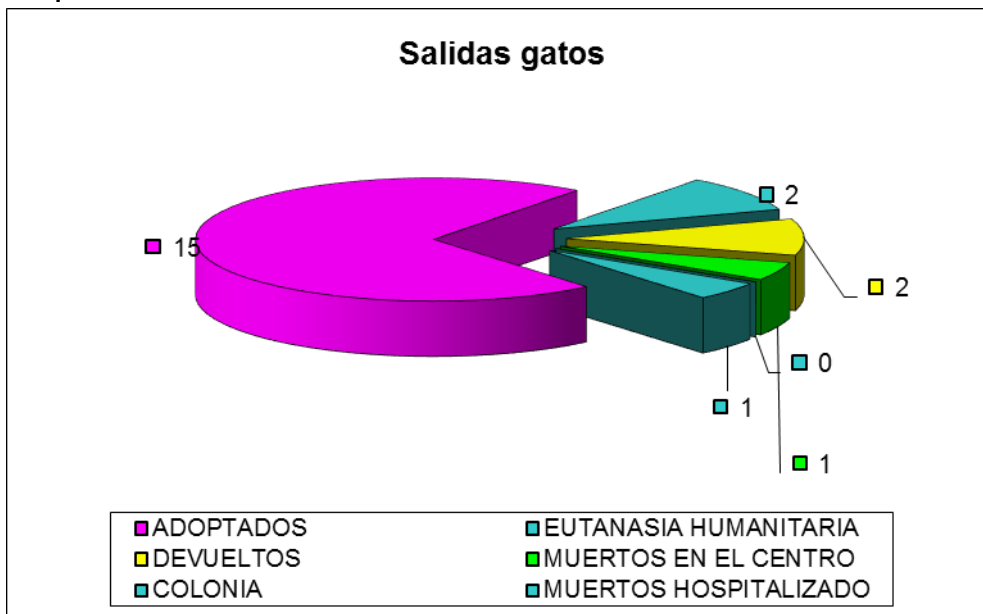

CENTRO MUNICIPAL DE PROTECCIÓN ANIMAL SEPTIEMBRE 2022

PERROS

ENTRADAS	
TOTAL	25
PROPIETARIO	2
VÍA PÚBLICA	23

Han entrado 25 perros, 23 procedentes de vía pública y 2 entregados por su propietario.

SALIDAS

SALIDAS	
TOTAL	16
ADOPTADOS	9
DEVUELTOS	6
EUTANASIA HUMANITARIA	1
SACRIFICADOS DE URGENCIA	0
MUERTOS EN EL CENTRO	0
MUERTOS HOSPITALIZADOS	0

Las salidas suman un total de 16 perros:

- 9 perros han sido devueltos a sus propietarios
- 6 perros han sido adoptados.

A fecha 3 de octubre de 2022 hay 51 perros, de los cuales 19 son PPP.

GATOS

ENTRADAS	
TOTAL	37
PROPIETARIO	17
VÍA PÚBLICA	19
COLONIA	1

Del total de 37 gatos que han entrado en el CMPA, 19 han sido recogidos en vía pública y 1 fue recogido de una colonia.

SALIDAS

Las salidas suman un total de 21 gatos:

- 15 gatos han sido adoptados para vivir con familias.
- 1 gatos han sido devueltos a su colonia.
- 2 gatos fueron eutanasiados humanitariamente por enfermedad terminal
- 2 gatos han sido devueltos a sus propietarios.
- 1 gato fallecieron a causa de enfermedad terminal