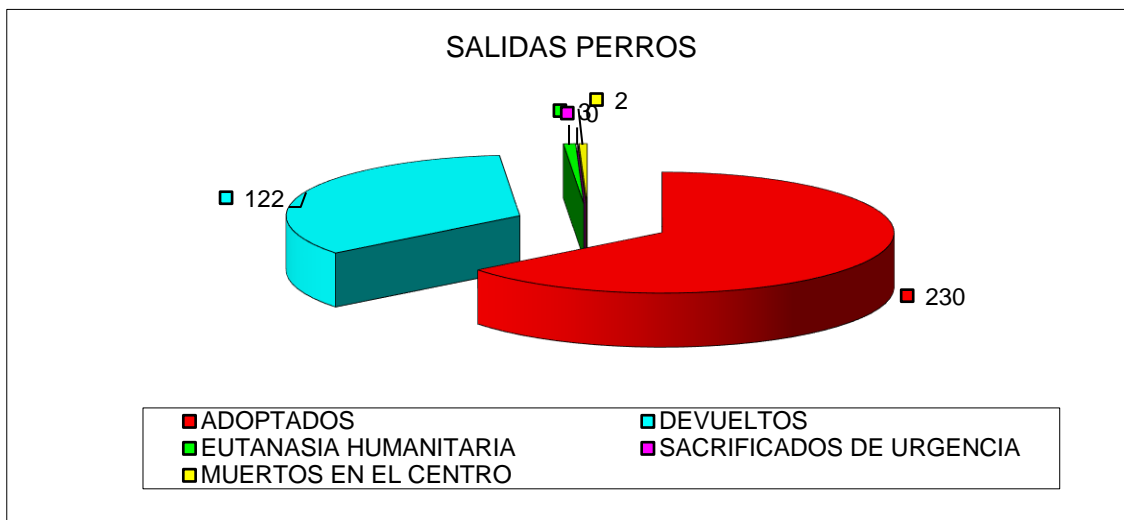

## ESTADISTICA DEL C.M.P.A. AÑO 2018

| ENTRADAS PERROS |     |
|-----------------|-----|
| TOTAL           | 362 |
| PROPIETARIO     | 94  |
| VIA PUBLICA     | 268 |

| SALIDAS PERROS           |     |
|--------------------------|-----|
| TOTAL                    | 357 |
| ADOPTADOS                | 230 |
| DEVUELTOS                | 122 |
| EUTANASIA HUMANITARIA    | 3   |
| SACRIFICADOS DE URGENCIA | 0   |
| MUERTOS EN EL CENTRO     | 2   |

| ENTRADAS    |     |
|-------------|-----|
| TOTAL       | 201 |
| PROPIETARIO | 25  |
| VIA PUBLICA | 170 |
| COLONIA     | 6   |

| SALIDAS GATOS         |     |
|-----------------------|-----|
| TOTAL                 | 169 |
| ADOPTADOS             | 97  |
| EUTANASIA HUMANITARIA | 11  |
| DEVUELTOS             | 17  |
| MUERTOS EN EL CENTRO  | 37  |
| COLONIA               | 6   |
| ESCAPE                | 1   |