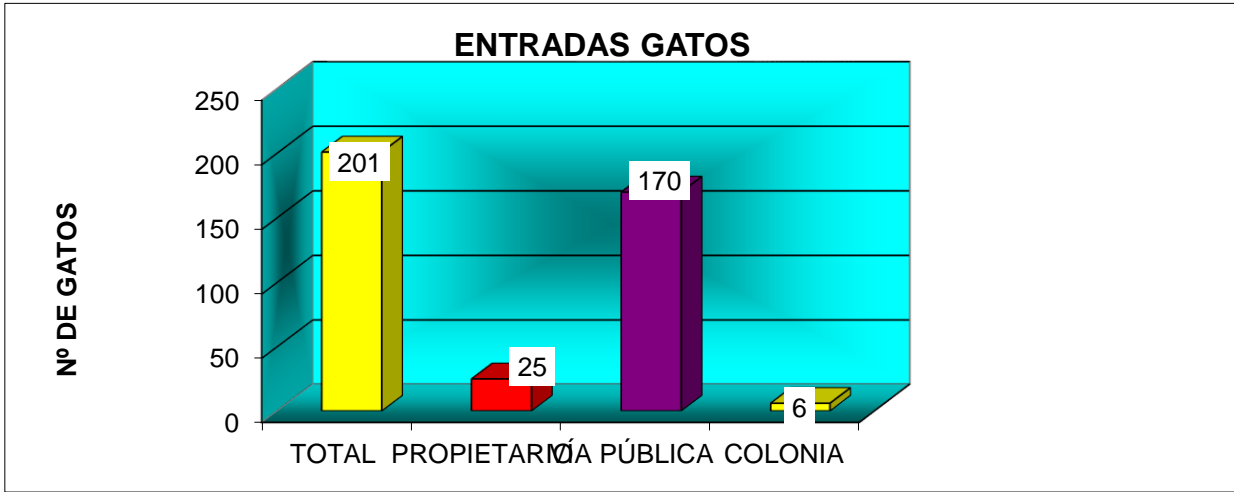

## ESTADISTICA DEL C.M.P.A. AÑO 2018

| ENTRADAS PERROS |     |
|-----------------|-----|
| TOTAL           | 362 |
| PROPIETARIO     | 94  |
| VIA PUBLICA     | 268 |

| SALIDAS PERROS           |     |
|--------------------------|-----|
| TOTAL                    | 357 |
| ADOPTADOS                | 230 |
| DEVUELTOS                | 122 |
| EUTANASIA HUMANITARIA    | 3   |
| SACRIFICADOS DE URGENCIA | 0   |
| MUERTOS EN EL CENTRO     | 2   |

| ENTRADAS    |     |
|-------------|-----|
| TOTAL       | 201 |
| PROPIETARIO | 25  |
| VIA PUBLICA | 170 |
| COLONIA     | 6   |

| SALIDAS GATOS         |     |
|-----------------------|-----|
| TOTAL                 | 169 |
| ADOPTADOS             | 97  |
| EUTANASIA HUMANITARIA | 11  |
| DEVUELTOS             | 17  |
| MUERTOS EN EL CENTRO  | 37  |
| COLONIA               | 6   |
| ESCAPE                | 1   |