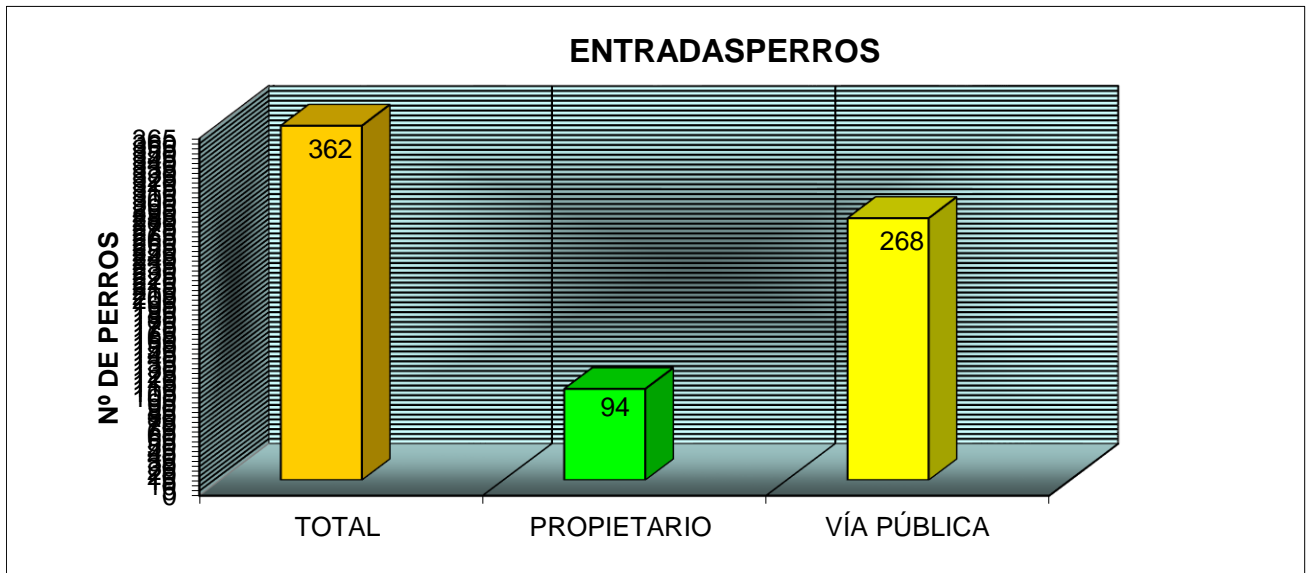

## ESTADISTICA DEL C.M.P.A. AÑO 2018

| ENTRADAS PERROS |     |
|-----------------|-----|
| TOTAL           | 362 |
| PROPIETARIO     | 94  |
| VIA PUBLICA     | 268 |

| SALIDAS PERROS           |     |
|--------------------------|-----|
| TOTAL                    | 357 |
| ADOPTADOS                | 230 |
| DEVUELTOS                | 122 |
| EUTANASIA HUMANITARIA    | 3   |
| SACRIFICADOS DE URGENCIA | 0   |
| MUERTOS EN EL CENTRO     | 2   |

| ENTRADAS    |     |
|-------------|-----|
| TOTAL       | 201 |
| PROPIETARIO | 25  |
| VIA PUBLICA | 170 |
| COLONIA     | 6   |

| SALIDAS GATOS         |     |
|-----------------------|-----|
| TOTAL                 | 169 |
| ADOPTADOS             | 97  |
| EUTANASIA HUMANITARIA | 11  |
| DEVUELTOS             | 17  |
| MUERTOS EN EL CENTRO  | 37  |
| COLONIA               | 6   |
| ESCAPE                | 1   |