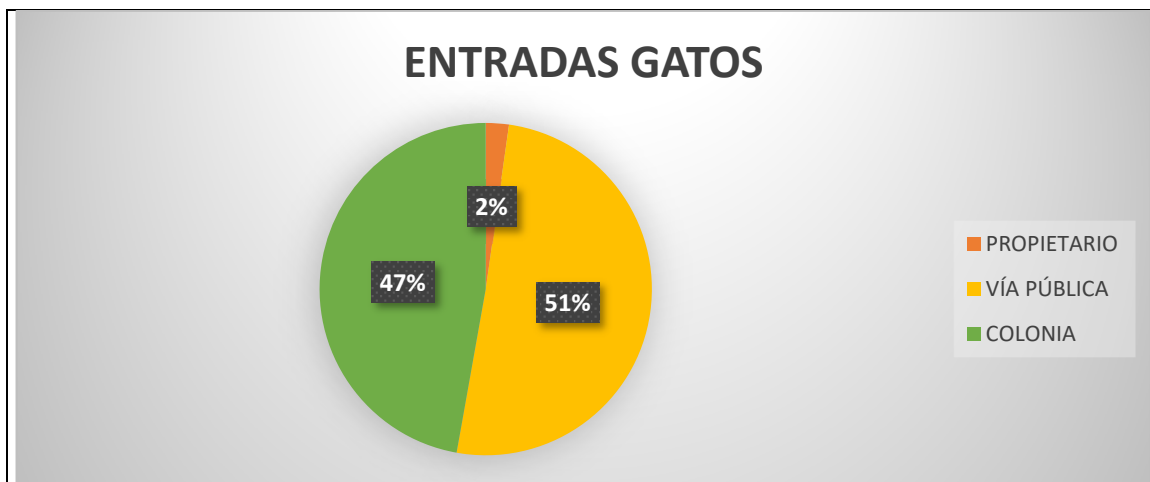

➤ **ENTRADAS Y SALIDAS CMPA DE JUNIO 2026**

PERRO

Han entrado **19 perros**, 14 procedentes de vía pública como perdidos o abandonados y 5 entregados por su propietario.

Las salidas suman un total de **17 perros**: 9 perros han sido devueltos a su propietario, 8 perros han sido adoptados.

OTROS

0

A fecha de 01 de julio de 2026, hay 36 perros, de los cuales 14 son PPP.

GATOS

Del total de **89 gatos** que entraron en el CMPA, 45 recogidos en vía pública y 42 entraron como colonia en Programa CER, 2 entregados por su propietario.