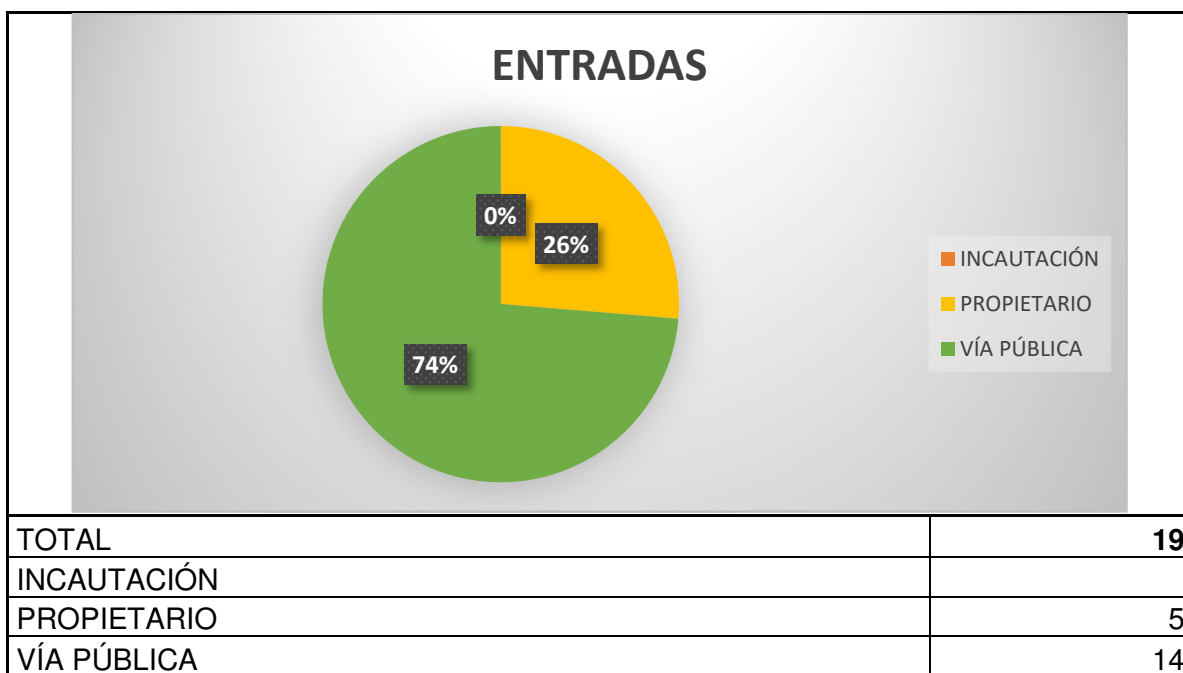

➤ **ENTRADAS Y SALIDAS CMPA DE JUNIO 2026**

PERRO

Han entrado **19 perros**, 14 procedentes de vía pública como perdidos o abandonados y 5 entregados por su propietario.

Las salidas suman un total de **17 perros**: 9 perros han sido devueltos a su propietario, 8 perros han sido adoptados.

OTROS

0

A fecha de 01 de julio de 2026, hay 36 perros, de los cuales 14 son PPP.

GATOS

Del total de **89 gatos** que entraron en el CMPA, 45 recogidos en vía pública y 42 entraron como colonia en Programa CER, 2 entregados por su propietario.

TOTAL	89
PROPIETARIO	2
VÍA PÚBLICA	45
COLONIA	42

Las salidas suman un total de **65 gatos**: 30 gatos han sido adoptados y 35 devueltos a su colonia.

TOTAL	70
ADOPTADOS	24

Ayuntamiento de **Valladolid**

Área de Salud Pública y Seguridad