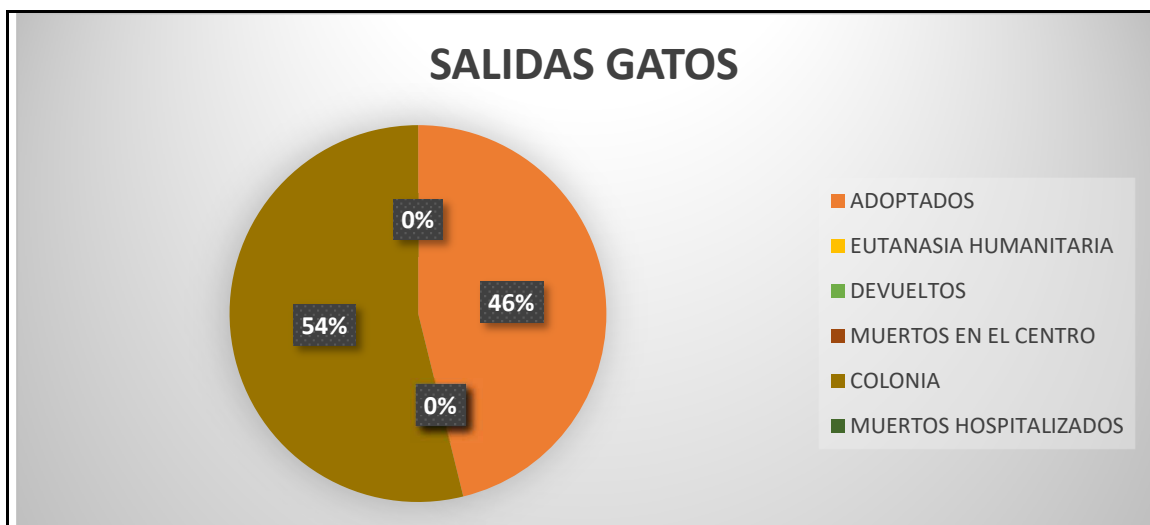

➤ **ENTRADAS Y SALIDAS CMPA DE JUNIO 2026**

PERRO

Han entrado **19 perros**, 14 procedentes de vía pública como perdidos o abandonados y 5 entregados por su propietario.

Las salidas suman un total de **17 perros**: 9 perros han sido devueltos a su propietario, 8 perros han sido adoptados.

OTROS

0

A fecha de 01 de julio de 2026, hay 36 perros, de los cuales 14 son PPP.

GATOS

Del total de **89 gatos** que entraron en el CMPA, 45 recogidos en vía pública y 42 entraron como colonia en Programa CER, 2 entregados por su propietario.

TOTAL	89
PROPIETARIO	2
VÍA PÚBLICA	45
COLONIA	42

Las salidas suman un total de **65 gatos**: 30 gatos han sido adoptados y 35 devueltos a su colonia.

TOTAL	70
ADOPTADOS	24

Ayuntamiento de **Valladolid**

Área de Salud Pública y Seguridad