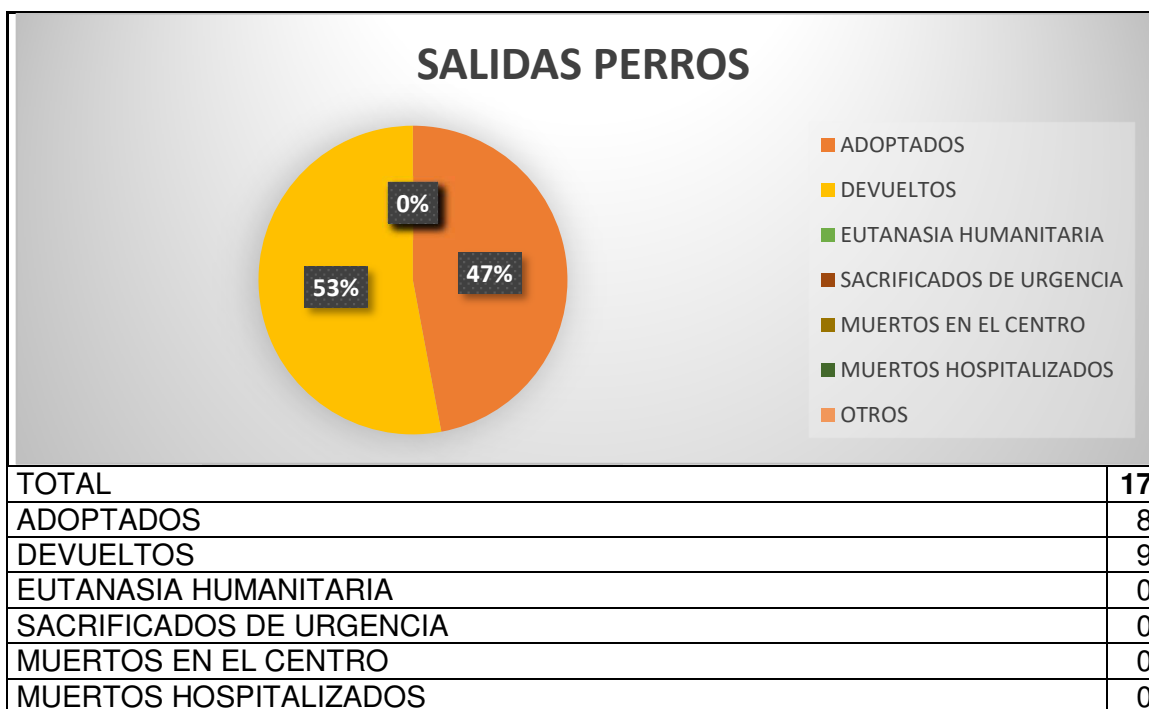

➤ **ENTRADAS Y SALIDAS CMPA DE JUNIO 2026**

PERRO

Han entrado **19 perros**, 14 procedentes de vía pública como perdidos o abandonados y 5 entregados por su propietario.

Las salidas suman un total de **17 perros**: 9 perros han sido devueltos a su propietario, 8 perros han sido adoptados.

OTROS

0

A fecha de 01 de julio de 2026, hay 36 perros, de los cuales 14 son PPP.

GATOS

Del total de **89 gatos** que entraron en el CMPA, 45 recogidos en vía pública y 42 entraron como colonia en Programa CER, 2 entregados por su propietario.

TOTAL	89
PROPIETARIO	2
VÍA PÚBLICA	45
COLONIA	42

Las salidas suman un total de **65 gatos**: 30 gatos han sido adoptados y 35 devueltos a su colonia.

TOTAL	70
ADOPTADOS	24

Ayuntamiento de **Valladolid**

Área de Salud Pública y Seguridad

Ciudadana

Servicio de Salud

EUTANASIA HUMANITARIA	1
DEVUELTOS	0
MUERTOS EN EL CENTRO	0
COLONIA	42
MUERTOS HOSPITALIZADOS	0

A fecha 01 de julio de 2026 se albergan en las instalaciones un total de 36 gatos.
3 gatos lactantes permanecen en acogida hasta la tramitación de su adopción.