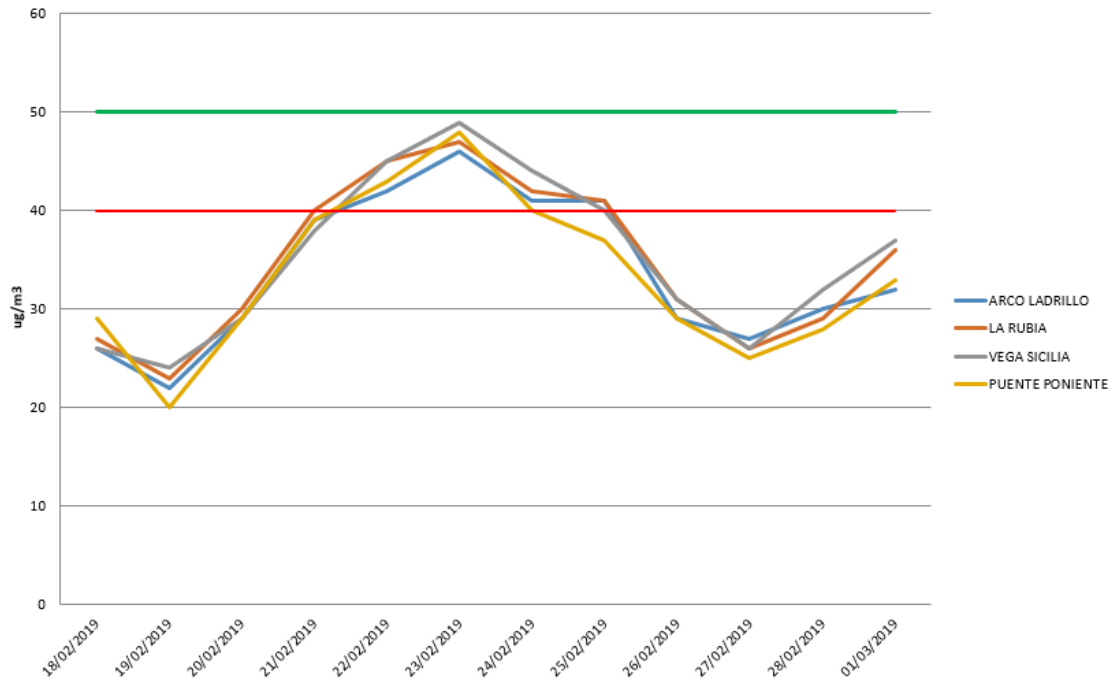

Evolución

**EVOLUCIÓN DIARIA DE PARTICULAS PM10**

**EVOLUCIÓN DIARIA DE PARTICULAS PM2.5**

Tablas de datos

PM10

FECHA	ARCO LADRILLO (ug/m3)	LA RUBIA (ug/m3)	VEGA SICILIA (ug/m3)	PUENTE PONIENTE (ug/m3)
18/02/2019	26	27	26	29
19/02/2019	22	23	24	20
20/02/2019	29	30	29	29
21/02/2019	39	40	38	39
22/02/2019	42	45	45	43
23/02/2019	46	47	49	48
24/02/2019	41	42	44	40
25/02/2019	41	41	40	37
26/02/2019	29	31	31	29
27/02/2019	27	26	26	25
28/02/2019	30	29	32	28
01/03/2019	32	36	37	33

PM2,5

FECHA	ARCO LADRILLO (ug/m3)	LA RUBIA (ug/m3)	VEGA SICILIA (ug/m3)	PUENTE PONIENTE (ug/m3)
18/02/2019	19	19	18	16
19/02/2019	20	19	17	11
20/02/2019	22	23	24	17
21/02/2019	24	25	19	18
22/02/2019	24	31	29	21
23/02/2019	26	32	28	28
24/02/2019	26	30	29	25
25/02/2019	29	33	30	28
26/02/2019	21	26	26	22
27/02/2019	22	23	24	20
28/02/2019	23	24	21	21
01/03/2019	24	29	25	23