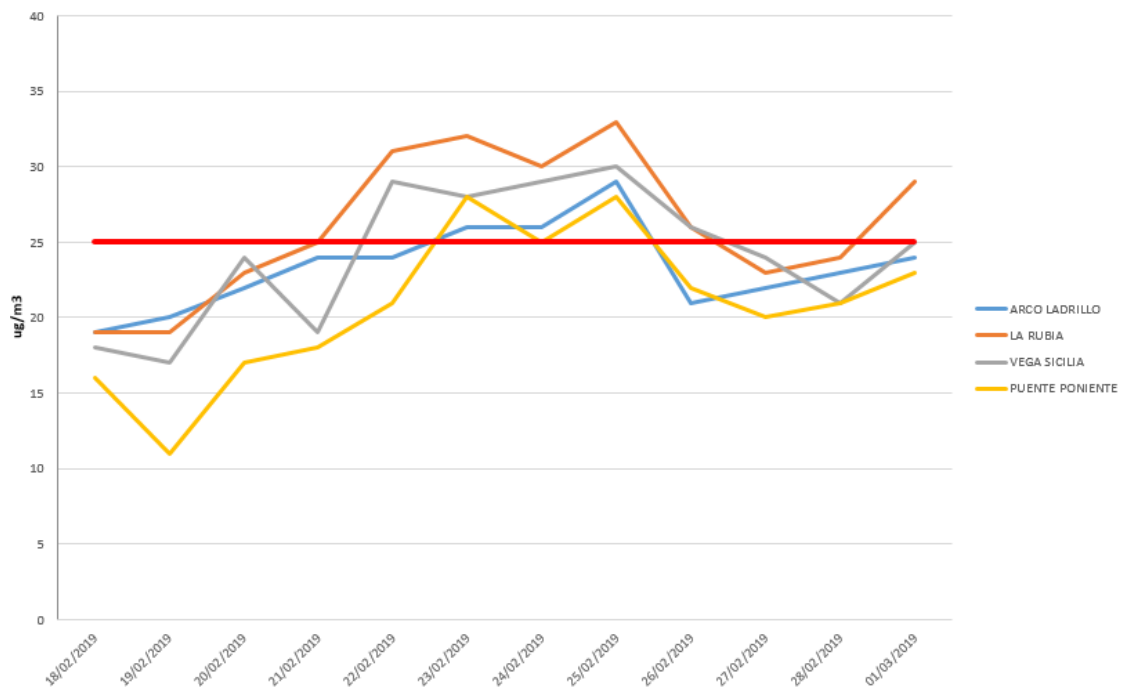

Evolución

**EVOLUCIÓN DIARIA DE PARTICULAS PM10**

**EVOLUCIÓN DIARIA DE PARTICULAS PM2.5**

Tablas de datos

PM10

FECHA	ARCO LADRILLO (ug/m3)	LA RUBIA (ug/m3)	VEGA SICILIA (ug/m3)	PUENTE PONIENTE (ug/m3)
18/02/2019	26	27	26	29
19/02/2019	22	23	24	20
20/02/2019	29	30	29	29
21/02/2019	39	40	38	39
22/02/2019	42	45	45	43
23/02/2019	46	47	49	48
24/02/2019	41	42	44	40
25/02/2019	41	41	40	37
26/02/2019	29	31	31	29
27/02/2019	27	26	26	25
28/02/2019	30	29	32	28
01/03/2019	32	36	37	33

PM2,5

FECHA	ARCO LADRILLO (ug/m3)	LA RUBIA (ug/m3)	VEGA SICILIA (ug/m3)	PUENTE PONIENTE (ug/m3)
18/02/2019	19	19	18	16
19/02/2019	20	19	17	11
20/02/2019	22	23	24	17
21/02/2019	24	25	19	18
22/02/2019	24	31	29	21
23/02/2019	26	32	28	28
24/02/2019	26	30	29	25
25/02/2019	29	33	30	28
26/02/2019	21	26	26	22
27/02/2019	22	23	24	20
28/02/2019	23	24	21	21
01/03/2019	24	29	25	23