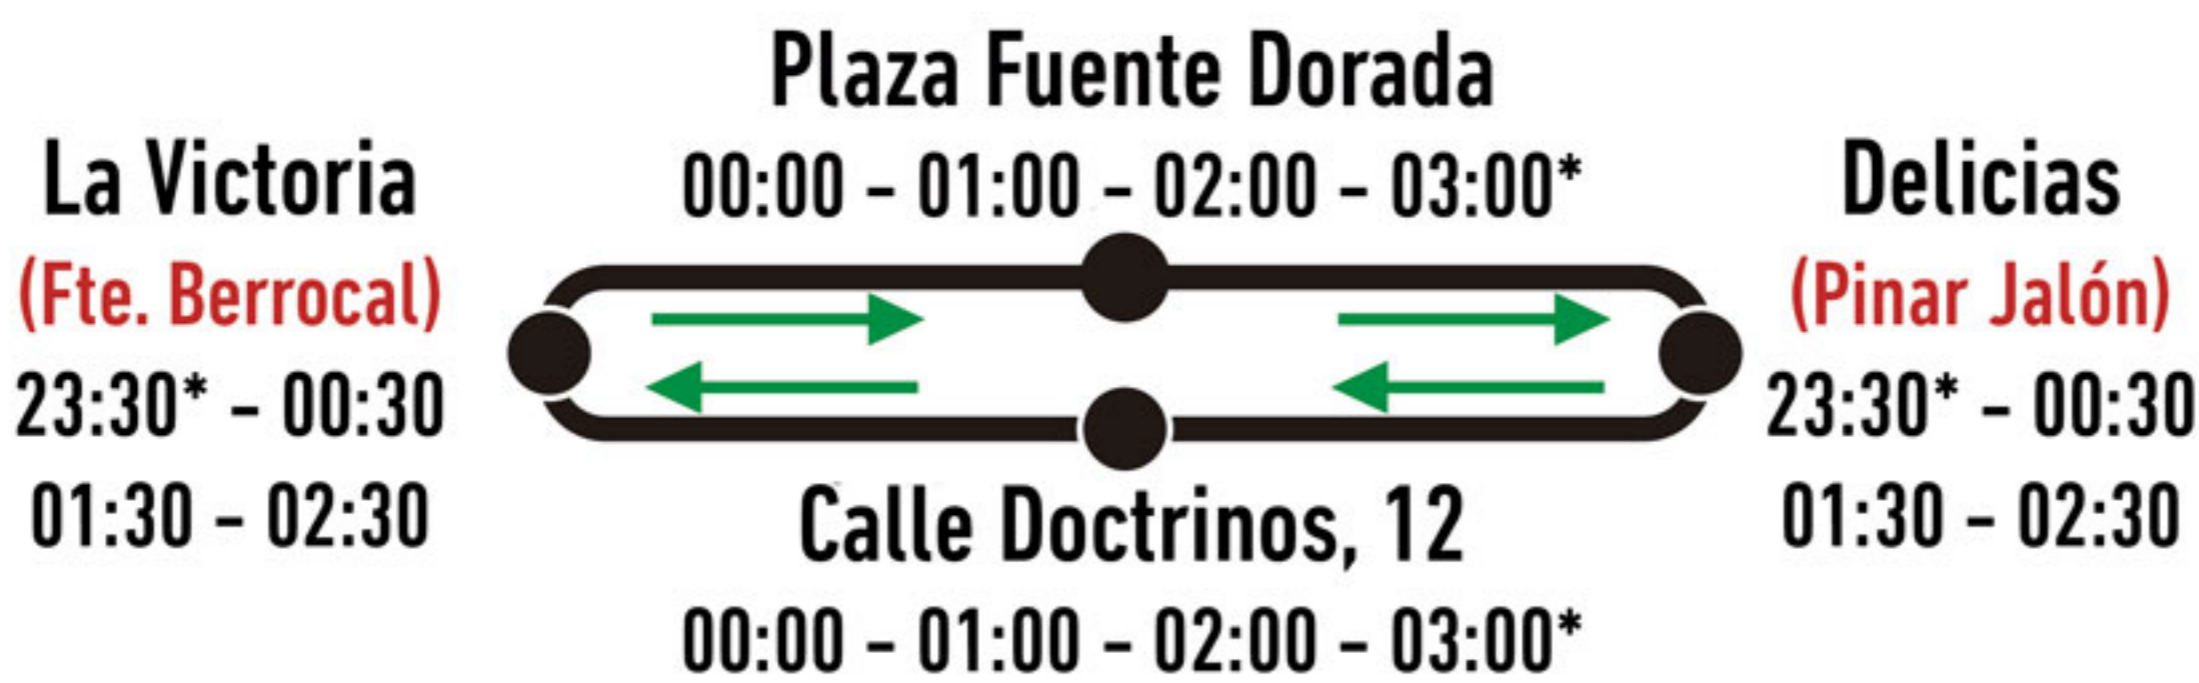

# Esta noche **SERVICIO BÚHO** habitual

## #HastaLas3enBUS

# B1

Salida de La Overuela a las 23:15 horas. El servicio de las 3:00 horas continúa a La Overuela

Salida de Fuente Berrocal a las 23:15 h. y de Pinar de Jalón a las 23:25 h.  
El servicio de las 3:00 horas continúa a Fuente Berrocal y Pinar de Jalón respectivamente

# B3

Salida de Puente Duero 23:00 h., Entrepinos 23:15 h. y Puente Simancas 23:20 h.  
El servicio de las 3:00 horas continúa a Puente Simancas, Entrepinos y Puente Duero