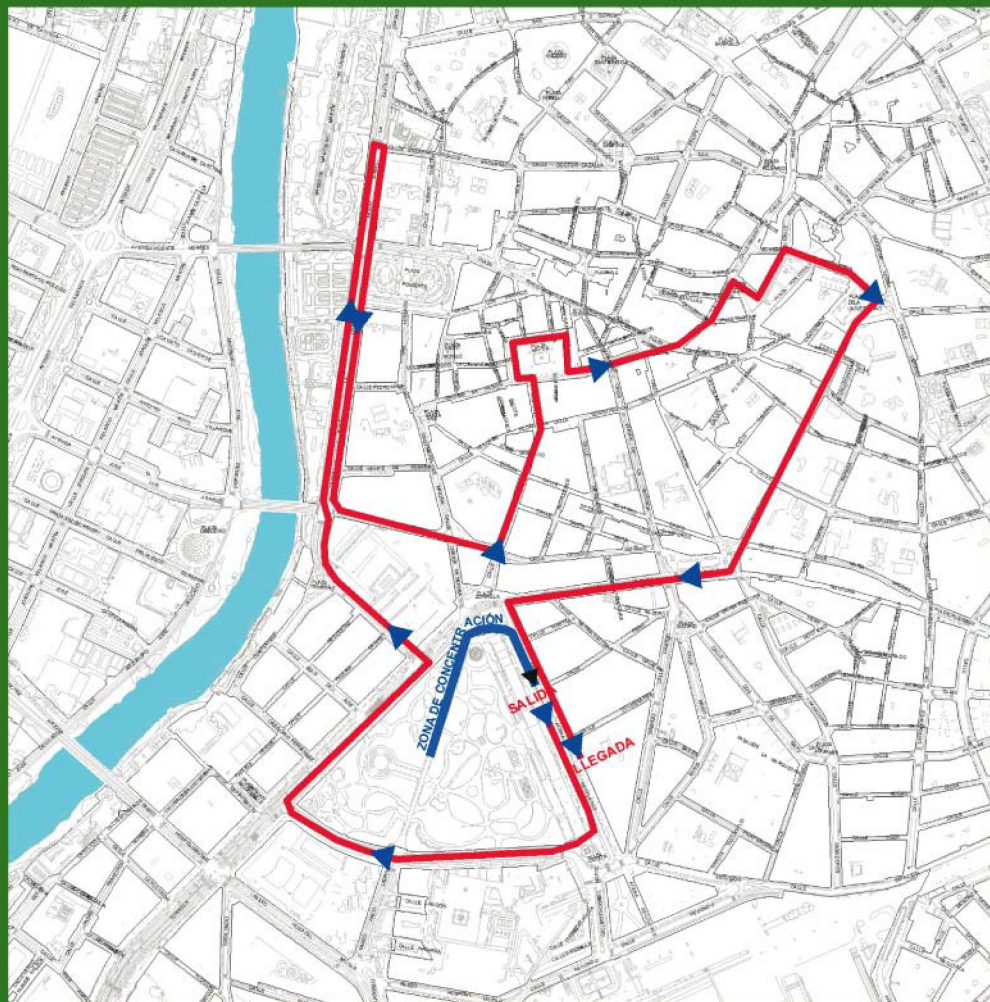

**Salida:** A las 10:30 h, de las pistas deportivas de Campo Grande (zona de concentración marcada en azul).  
**Llegada:** carril bus, Acera de Recoletos.

Asociación Española  
Contra el Cáncer - Valladolid