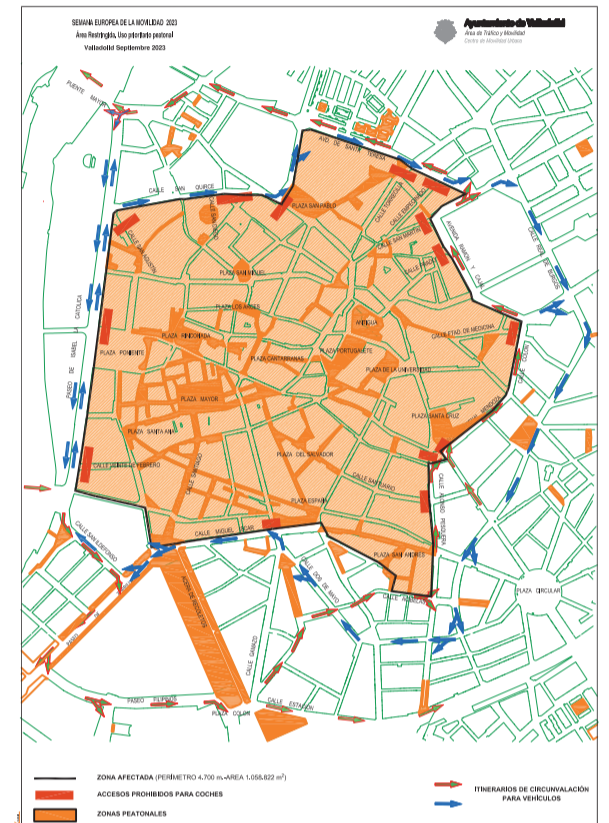

Programa de Actividades

11:00h. Recorrido en bici "Con la bicicleta nos encontramos".

Para personas mayores. Duración aproximada de 2h. y recorrido de 15 kms.

Lugar: Plaza de Zorrilla. Organiza: Concejalía de Personas Mayores, Familia y Servicios Sociales.

12:00h a 14:00h. Ruta en bici promovida por la Universidad de Valladolid.

Recorriendo sus principales edificios y el casco histórico de Valladolid. Se realizará un acompañamiento y aprendizaje para ir en bici hasta los centros de la Universidad.

Información e inscripciones en: <https://eventos.uva.es/102665/detail/ruta-ciclista-en-la-universidad-de-valladolid.html>

Organiza: Oficina de Calidad Ambiental y Sostenibilidad de la UVA.

17:00h. Exhibición de Medios de Policía Municipal.

Drones, vehículos eléctricos, radar, etc. Lugar: Plaza de Portugalete. Organiza: Policía Municipal.

Parque Infantil de Tráfico con la Policía Municipal.

Niñas y niños de 7 a 12 años. Lugar: Plaza de Portugalete. Organiza: DGT, Michelin y Policía Municipal.

Proyección y charla sobre Movilidad y Seguridad Vial.

Lugar: Plaza de Portugalete. Organiza: Policía Municipal.

Marcha cicloturista de concienciación sobre movilidad segura con acompañamiento de la Unidad Ciclista de la Policía Municipal.

Lugar: Plaza de Portugalete. Organiza: Policía Municipal con la colaboración de la Jefatura Provincial de Tráfico de Valladolid, Michelin y AESLEME (Asociación para el Estudio de la Lesión Medular Espinal).

18:00h a 21:00h. Hinchables y juegos infantiles.

Lugar: Calle San Benito (Frente Mercado del Val). Organiza: Experiencias WOW.

20:00h a 22:00h. ¡Muévete y baila!

Dinámicas de baile dirigido y baile libre en pareja en diferentes espacios y estilos:

Estilo TANGO. Lugar: Pza. Marcos Fernández (Parquesol) Coordina: Vallisoletango.

Estilo SWING. Pza. Alberto Fernández (Rondilla) Coordina: Lindy Monkeys Swing.

Estilo LATINOS. Pza. de la Fuente Dorada (Centro). Coordina: Baila Salsa Valladolid.

23:00h. AESLEME Informa de las causas y consecuencias de accidentes de tráfico en los dispositivos estáticos de control de alcoholemia.

Organiza: Policía Municipal.

www.valladolid.es

www.mobilityweek.eu

Organiza:

Colaboran: