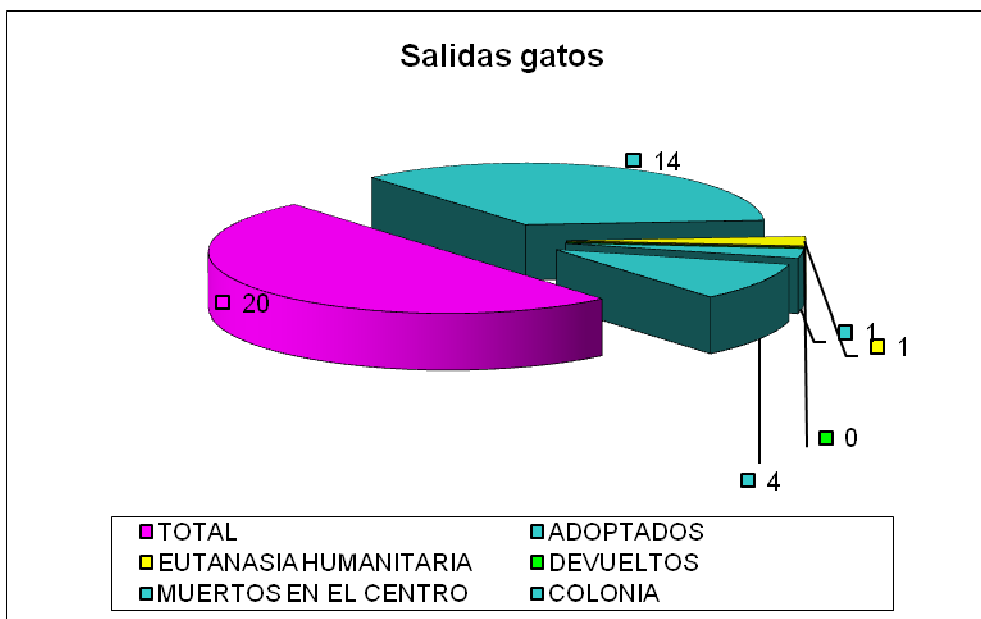

<b>SALIDAS</b>	
TOTAL	<b>32</b>
ADOPTADOS	24
DEVUELTOS	7
EUTANASIA HUMANITARIA	0
SACRIFICADOS DE URGENCIA	0
MUERTOS EN EL CENTRO	0
MUERTOS HOSPITALIZADOS	1
	0

A fecha de 03 de diciembre de 2020 hay 37 perros, de los cuales 16 son PPP, lo que representa un continuado aumento.

## GATOS

ENTRADAS	
TOTAL	15
PROPIETARIO	3
VÍA PÚBLICA	8
COLONIA	4

Del total de 15 gatos que han entrado en el CMPA, 8 han sido recogidos en vía pública, 3 fueron entregados por su propietario y 4 son de colonia.

Las salidas suman un total de 20 gatos:

- 14 gatos han sido adoptados para vivir con familias.
- 4 gatos de colonia volvieron a la misma.
- 1 gatito llegó con caquecisia . Murió en el centro.
- 1 gato se recogió atropellado, con insuficiencia respiratoria y se procedió a eutanasia humanitaria.

<b>SALIDAS</b>	
TOTAL	20
ADOPTADOS	14
EUTANASIA HUMANITARIA	1
DEVUELTOS	0
MUERTOS EN EL CENTRO	1
COLONIA	4
MUERTOS HOSPITALIZADO	0

A fecha de 03 de diciembre 2020 se albergan en las instalaciones un total de 14 gatos.