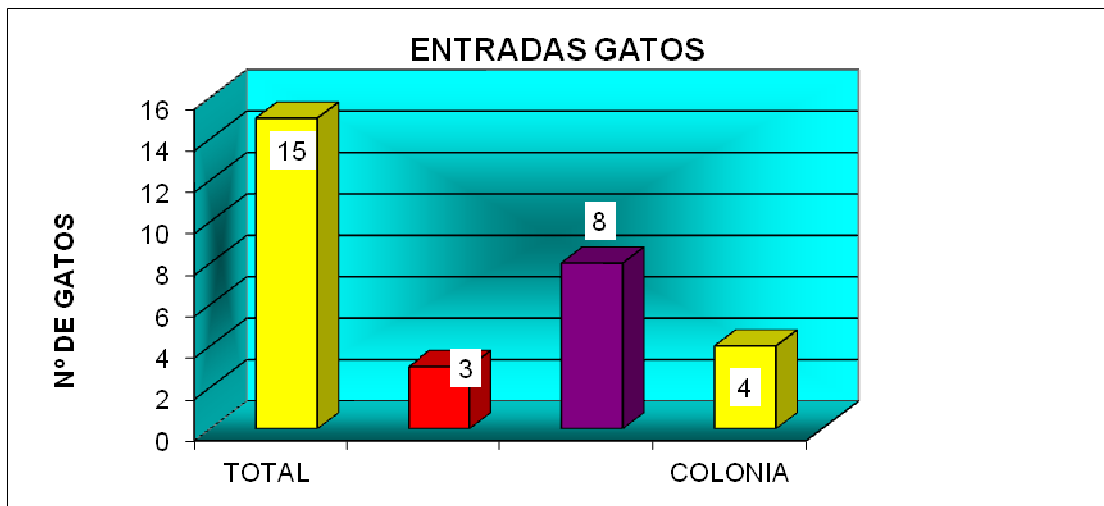

**CENTRO MUNICIPAL DE PROTECCIÓN ANIMAL NOVIEMBRE 2020**

**PERROS**

<b>ENTRADAS</b>	
TOTAL	<b>26</b>
PROPIETARIO	4
VÍA PÚBLICA	22

Han entrado 26 perros, 22 procedentes de vía pública y 4 entregados por su propietario.

Las salidas suman un total de 32 perros:

- 7 perros han sido devueltos a sus propietarios
- 24 perros han sido adoptados
- Una cachorrita recogida en estado de caquecisia e hipotermia murió tras llevar una semana hospitalizada.

<b>SALIDAS</b>	
TOTAL	<b>32</b>
ADOPTADOS	24
DEVUELTOS	7
EUTANASIA HUMANITARIA	0
SACRIFICADOS DE URGENCIA	0
MUERTOS EN EL CENTRO	0
MUERTOS HOSPITALIZADOS	1
	0

A fecha de 03 de diciembre de 2020 hay 37 perros, de los cuales 16 son PPP, lo que representa un continuado aumento.

## GATOS

ENTRADAS	
TOTAL	15
PROPIETARIO	3
VÍA PÚBLICA	8
COLONIA	4

Del total de 15 gatos que han entrado en el CMPA, 8 han sido recogidos en vía pública, 3 fueron entregados por su propietario y 4 son de colonia.