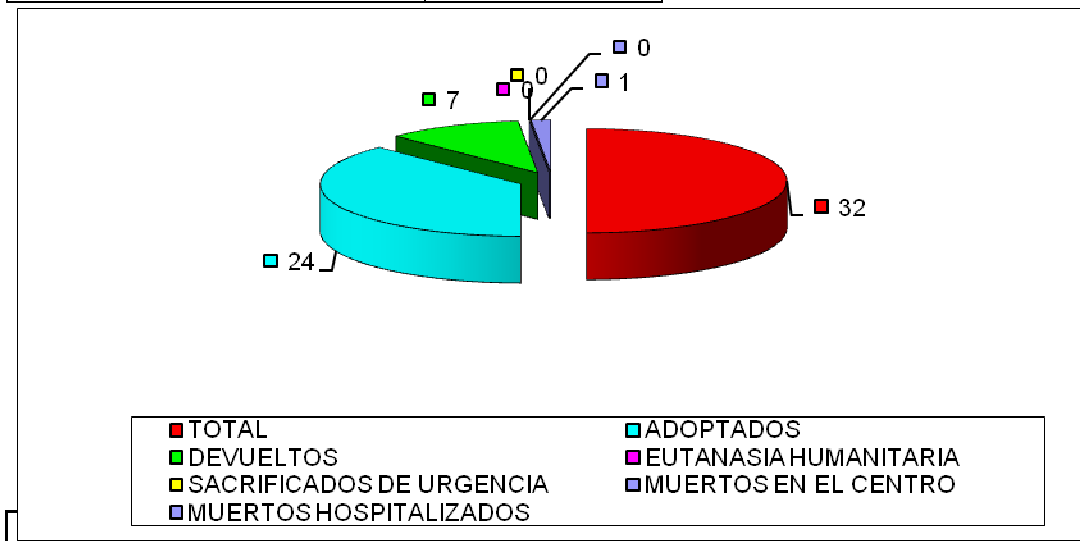

**CENTRO MUNICIPAL DE PROTECCIÓN ANIMAL NOVIEMBRE 2020**

**PERROS**

<b>ENTRADAS</b>	
TOTAL	<b>26</b>
PROPIETARIO	4
VÍA PÚBLICA	22

Han entrado 26 perros, 22 procedentes de vía pública y 4 entregados por su propietario.

Las salidas suman un total de 32 perros:

- 7 perros han sido devueltos a sus propietarios
- 24 perros han sido adoptados
- Una cachorrita recogida en estado de caquecisia e hipotermia murió tras llevar una semana hospitalizada.

<b>SALIDAS</b>	
TOTAL	<b>32</b>
ADOPTADOS	24
DEVUELTOS	7
EUTANASIA HUMANITARIA	0
SACRIFICADOS DE URGENCIA	0
MUERTOS EN EL CENTRO	0
MUERTOS HOSPITALIZADOS	1
	0

A fecha de 03 de diciembre de 2020 hay 37 perros, de los cuales 16 son PPP, lo que representa un continuado aumento.