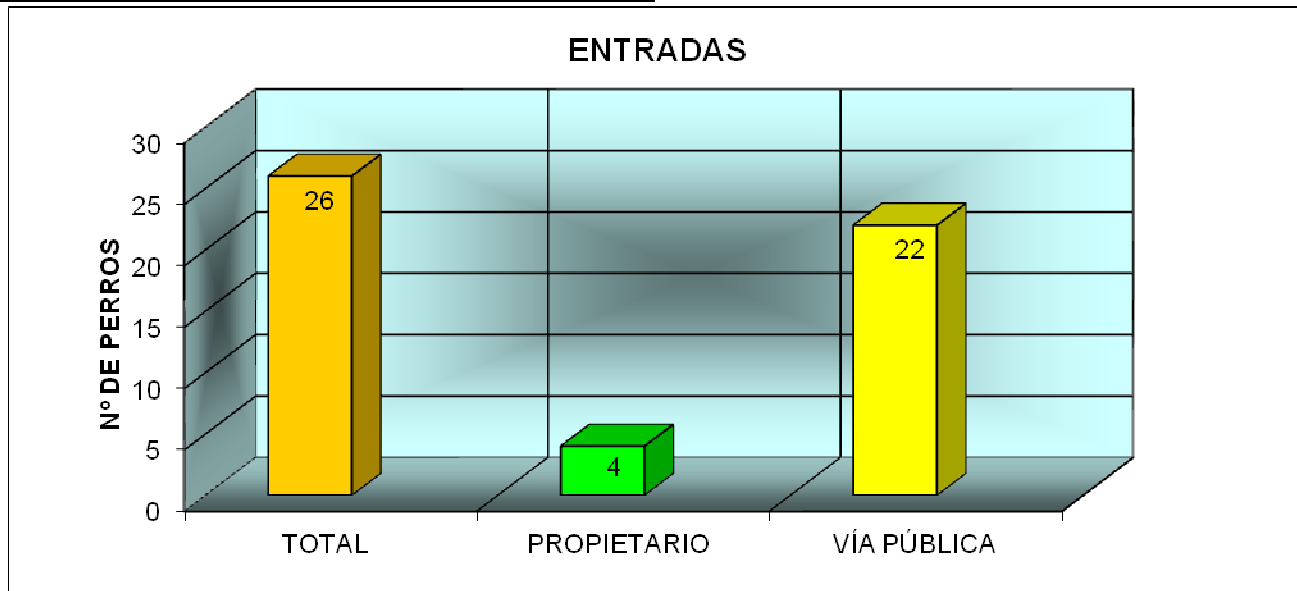

**CENTRO MUNICIPAL DE PROTECCIÓN ANIMAL NOVIEMBRE 2020**

**PERROS**

<b>ENTRADAS</b>	
TOTAL	<b>26</b>
PROPIETARIO	4
VÍA PÚBLICA	22

Han entrado 26 perros, 22 procedentes de vía pública y 4 entregados por su propietario.

Las salidas suman un total de 32 perros:

- 7 perros han sido devueltos a sus propietarios
- 24 perros han sido adoptados
- Una cachorrita recogida en estado de caquecisia e hipotermia murió tras llevar una semana hospitalizada.

<b>SALIDAS</b>	
TOTAL	<b>32</b>
ADOPTADOS	24
DEVUELTOS	7
EUTANASIA HUMANITARIA	0
SACRIFICADOS DE URGENCIA	0
MUERTOS EN EL CENTRO	0
MUERTOS HOSPITALIZADOS	1
	0

A fecha de 03 de diciembre de 2020 hay 37 perros, de los cuales 16 son PPP, lo que representa un continuado aumento.