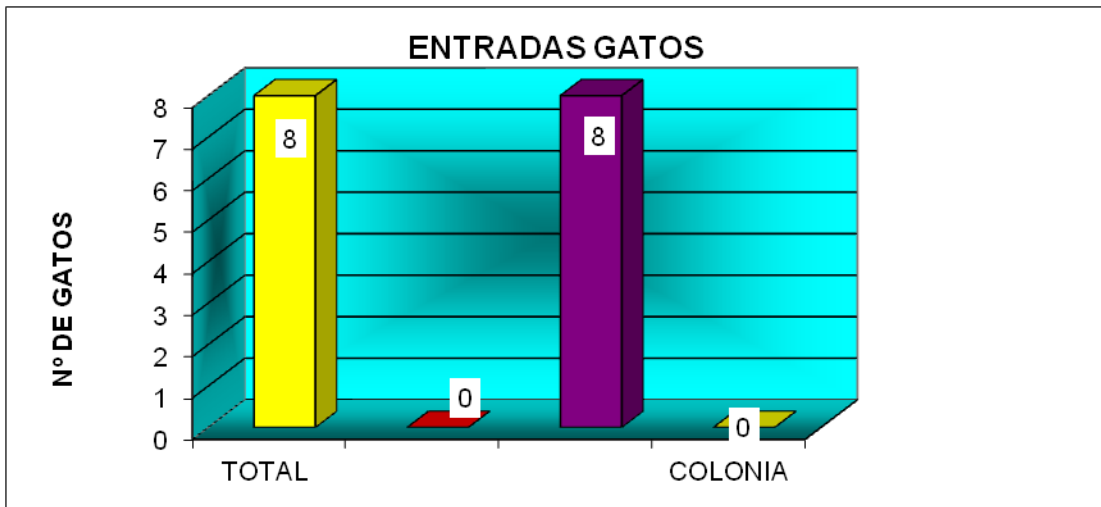

**CENTRO MUNICIPAL DE PROTECCIÓN ANIMAL MAYO 2020**

**PERROS**

ENTRADAS	
TOTAL	11
PROPIETARIO	2
VÍA PÚBLICA	9

Han entrado 11 perros. Las salidas suman un total de 32 perros (de los cuales 27 han sido preadoptados y 5 devueltos a su propietario).

<b>SALIDAS</b>	
TOTAL	<b>32</b>
ADOPTADOS	27
DEVUELTOS	5
EUTANASIA HUMANITARIA	0
SACRIFICADOS DE URGENCIA	0
MUERTOS EN EL CENTRO	0
MUERTOS HOSPITALIZADOS	0

A fecha de 29 de mayo de 2020 hay 93 perros, de los cuales 17 son PPP, lo que representa un continuado aumento.

## **GATOS**

ENTRADAS	
TOTAL	8
PROPIETARIO	0
VÍA PÚBLICA	8
COLONIA	0

Del total de 8 gatos que han entrado en el CMPA, 8 de ellos fueron animales recogidos en la calle. Han salido 8 gatos, 7 preadoptados y uno de ellos, lactante, murió en ingreso hospitalario.