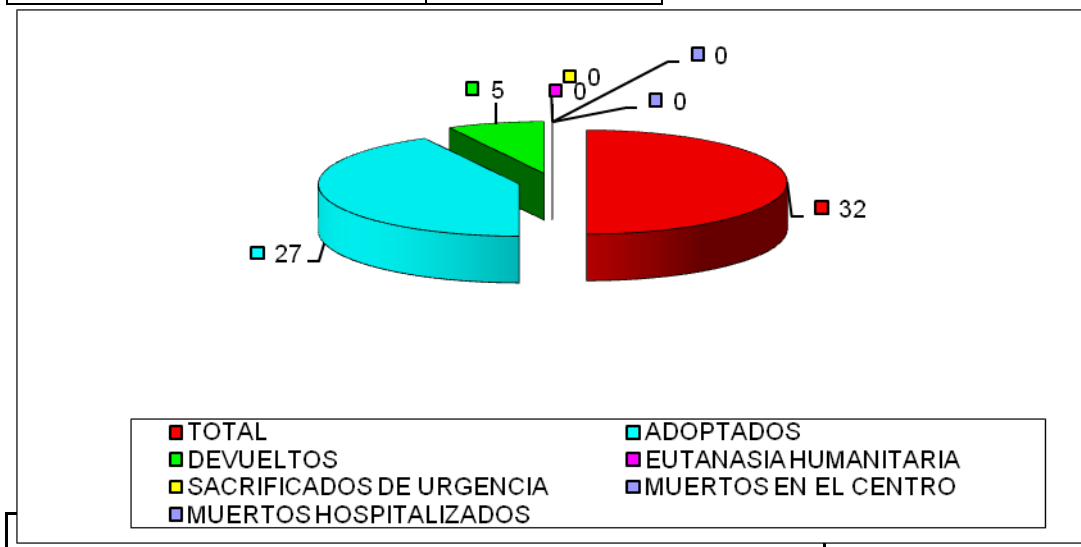

**CENTRO MUNICIPAL DE PROTECCIÓN ANIMAL MAYO 2020**

**PERROS**

ENTRADAS	
TOTAL	11
PROPIETARIO	2
VÍA PÚBLICA	9

Han entrado 11 perros. Las salidas suman un total de 32 perros (de los cuales 27 han sido preadoptados y 5 devueltos a su propietario).

<b>SALIDAS</b>	
TOTAL	<b>32</b>
ADOPTADOS	27
DEVUELTOS	5
EUTANASIA HUMANITARIA	0
SACRIFICADOS DE URGENCIA	0
MUERTOS EN EL CENTRO	0
MUERTOS HOSPITALIZADOS	0

A fecha de 29 de mayo de 2020 hay 93 perros, de los cuales 17 son PPP, lo que representa un continuado aumento.

## **GATOS**

ENTRADAS	
TOTAL	8
PROPIETARIO	0
VÍA PÚBLICA	8
COLONIA	0

Del total de 8 gatos que han entrado en el CMPA, 8 de ellos fueron animales recogidos en la calle. Han salido 8 gatos, 7 preadoptados y uno de ellos, lactante, murió en ingreso hospitalario.