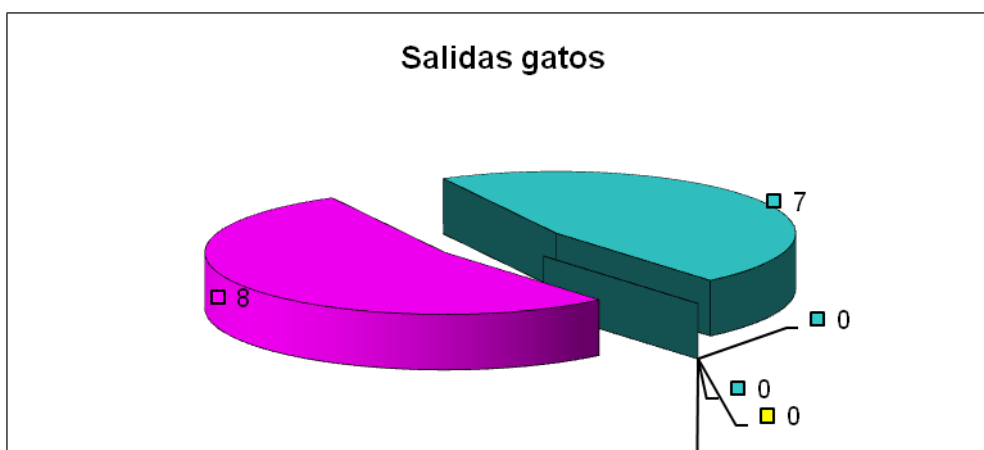

## **GATOS**

ENTRADAS	
TOTAL	8
PROPIETARIO	0
VÍA PÚBLICA	8
COLONIA	0

Del total de 8 gatos que han entrado en el CMPA, 8 de ellos fueron animales recogidos en la calle. Han salido 8 gatos, 7 preadoptados y uno de ellos, lactante, murió en ingreso hospitalario.

SALIDAS	
TOTAL	8
ADOPTADOS	7
EUTANASIA HUMANITARIA	0
DEVUELTOS	0
MUERTOS EN EL CENTRO	0
COLONIA	0
MUERTOS HOSPITALIZADO	1

Siguen en el CMPA los 3 gatos recogidos de un inmueble de la calle Murillo que iba a ser demolido y que están pendientes de ser reubicados