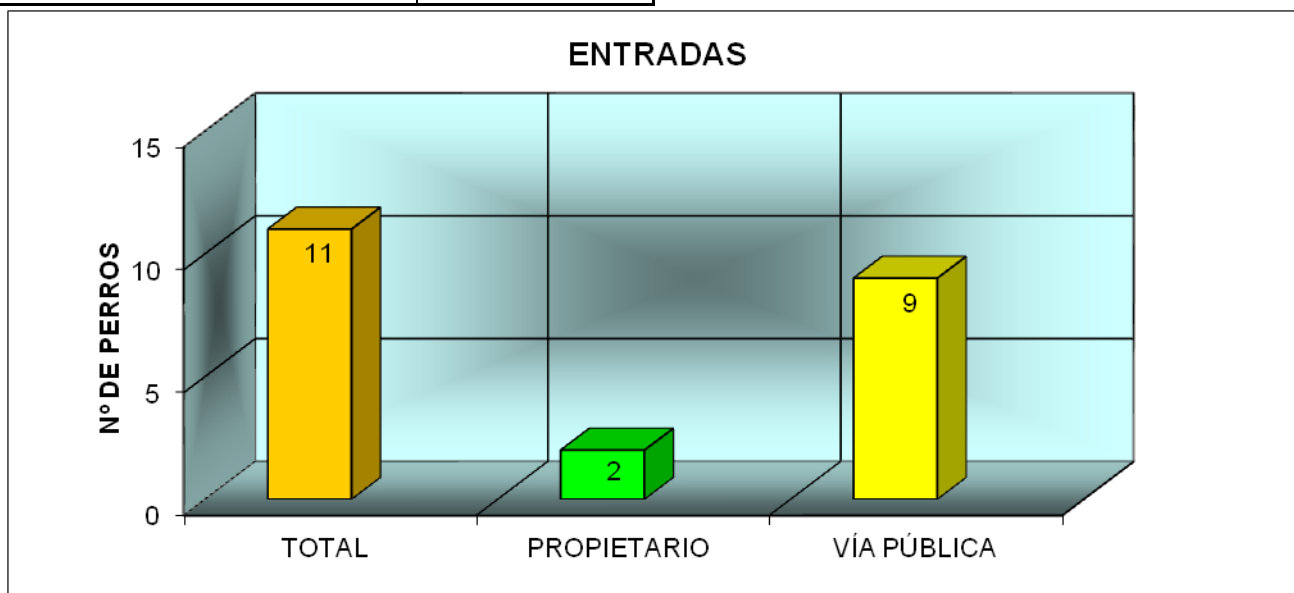

**CENTRO MUNICIPAL DE PROTECCIÓN ANIMAL MAYO 2020**

**PERROS**

ENTRADAS	
TOTAL	11
PROPIETARIO	2
VÍA PÚBLICA	9

Han entrado 11 perros. Las salidas suman un total de 32 perros (de los cuales 27 han sido preadoptados y 5 devueltos a su propietario).

<b>SALIDAS</b>	
TOTAL	<b>32</b>
ADOPTADOS	27
DEVUELTOS	5
EUTANASIA HUMANITARIA	0
SACRIFICADOS DE URGENCIA	0
MUERTOS EN EL CENTRO	0
MUERTOS HOSPITALIZADOS	0

A fecha de 29 de mayo de 2020 hay 93 perros, de los cuales 17 son PPP, lo que representa un continuado aumento.

## **GATOS**

ENTRADAS	
TOTAL	8
PROPIETARIO	0
VÍA PÚBLICA	8
COLONIA	0

Del total de 8 gatos que han entrado en el CMPA, 8 de ellos fueron animales recogidos en la calle. Han salido 8 gatos, 7 preadoptados y uno de ellos, lactante, murió en ingreso hospitalario.