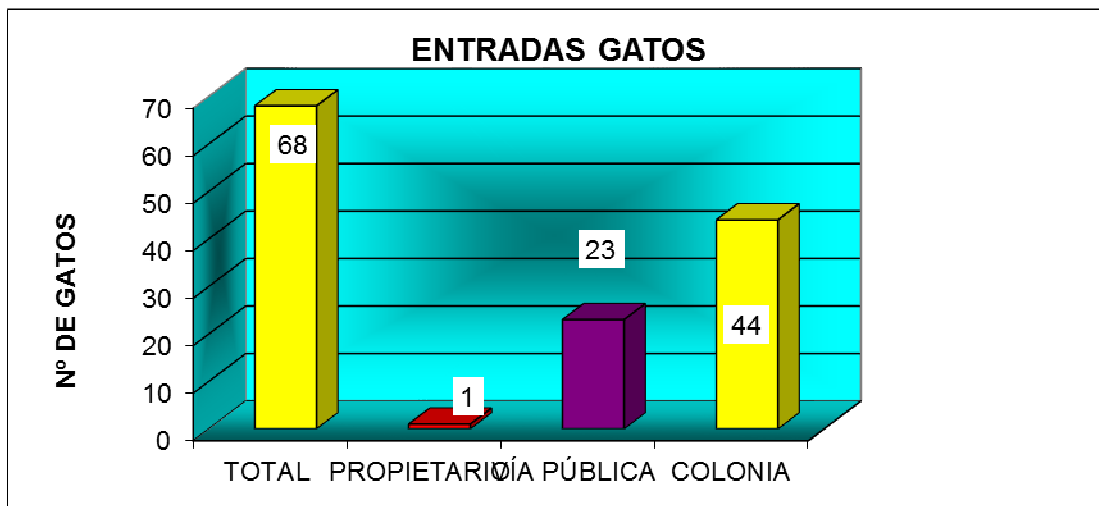

CENTRO MUNICIPAL DE PROTECCIÓN ANIMAL JUNIO 2021

PERROS

ENTRADAS	
TOTAL	16
PROPIETARIO	0
VÍA PÚBLICA	16

Han entrado 16 perros, 16 procedentes de vía pública (10 de ellos retenidos por actuación policial e inspección veterinaria) y ninguno entregado por su propietario.

Las salidas suman un total de 21 perros:

- 13 perros han sido devueltos a sus propietarios
- 8 perros han sido adoptados.

SALIDAS	
TOTAL	21
ADOPTADOS	8
DEVUELTOS	13
EUTANASIA HUMANITARIA	0
SACRIFICADOS DE URGENCIA	0
MUERTOS EN EL CENTRO	0
MUERTOS HOSPITALIZADOS	0
	0

A fecha de 2 de Julio de 2021 hay 21 perros, de los cuales 14 son PPP, lo que representa una bajada en el número de animales.

GATOS

ENTRADAS	
TOTAL	68
PROPIETARIO	1
VÍA PÚBLICA	23
COLONIA	44

Del total de 68 gatos que han entrado en el CMPA, 23 han sido recogidos en vía pública y 44 son de colonia.