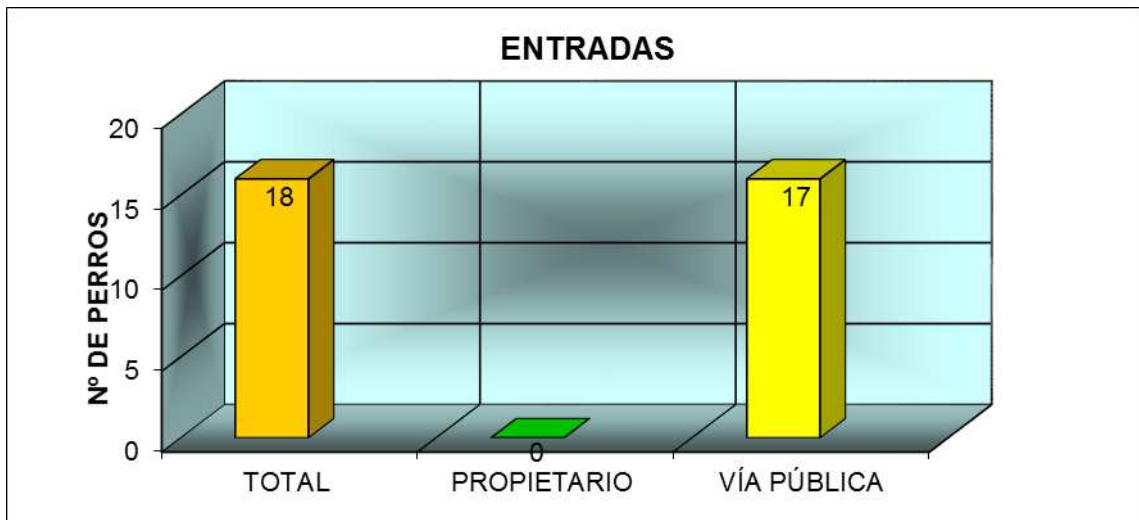

CENTRO MUNICIPAL DE PROTECCIÓN ANIMAL JUNIO 2021

PERROS

ENTRADAS	
TOTAL	16
PROPIETARIO	0
VÍA PÚBLICA	16

Han entrado 16 perros, 16 procedentes de vía pública (10 de ellos retenidos por actuación policial e inspección veterinaria) y ninguno entregado por su propietario.

Las salidas suman un total de 21 perros:

- 13 perros han sido devueltos a sus propietarios
- 8 perros han sido adoptados.

SALIDAS	
TOTAL	21
ADOPTADOS	8
DEVUELTOS	13
EUTANASIA HUMANITARIA	0
SACRIFICADOS DE URGENCIA	0
MUERTOS EN EL CENTRO	0
MUERTOS HOSPITALIZADOS	0
	0

A fecha de 2 de Julio de 2021 hay 21 perros, de los cuales 14 son PPP, lo que representa una bajada en el número de animales.

GATOS

ENTRADAS	
TOTAL	68
PROPIETARIO	1
VÍA PÚBLICA	23
COLONIA	44

Del total de 68 gatos que han entrado en el CMPA, 23 han sido recogidos en vía pública y 44 son de colonia.