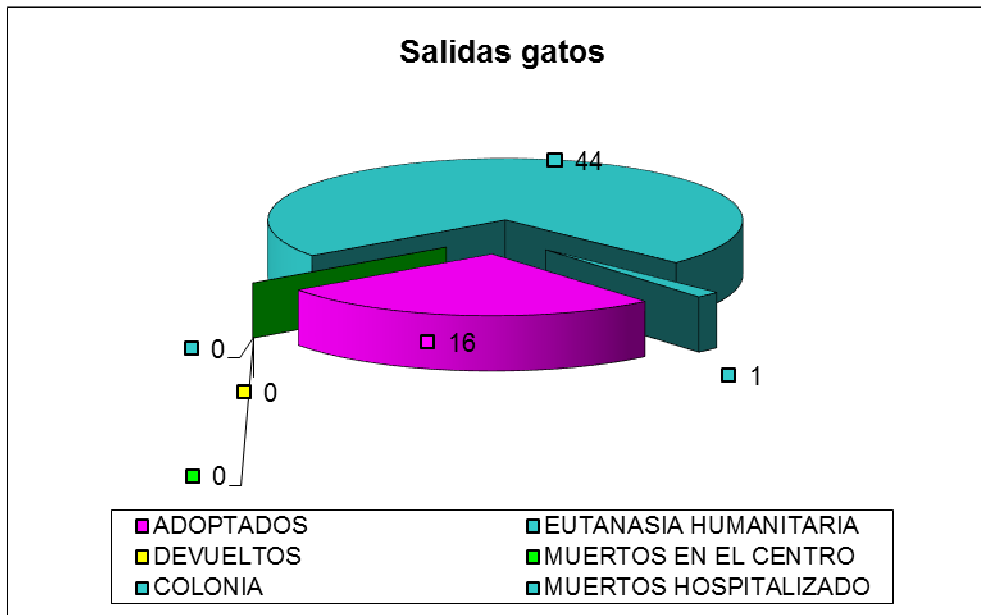

CENTRO MUNICIPAL DE PROTECCIÓN ANIMAL JUNIO 2021

PERROS

ENTRADAS	
TOTAL	16
PROPIETARIO	0
VÍA PÚBLICA	16

Han entrado 16 perros, 16 procedentes de vía pública (10 de ellos retenidos por actuación policial e inspección veterinaria) y ninguno entregado por su propietario.

Las salidas suman un total de 21 perros:

- 13 perros han sido devueltos a sus propietarios
- 8 perros han sido adoptados.

SALIDAS	
TOTAL	21
ADOPTADOS	8
DEVUELTOS	13
EUTANASIA HUMANITARIA	0
SACRIFICADOS DE URGENCIA	0
MUERTOS EN EL CENTRO	0
MUERTOS HOSPITALIZADOS	0
	0

A fecha de 2 de Julio de 2021 hay 21 perros, de los cuales 14 son PPP, lo que representa una bajada en el número de animales.

GATOS

ENTRADAS	
TOTAL	68
PROPIETARIO	1
VÍA PÚBLICA	23
COLONIA	44

Del total de 68 gatos que han entrado en el CMPA, 23 han sido recogidos en vía pública y 44 son de colonia.

Las salidas suman un total de 61 gatos:

- 16 gatos han sido adoptados para vivir con familias.
- 1 gato murió mientras se encontraba hospitalizado.
- 44 gatos de colonia volvieron a la misma.

SALIDAS	
TOTAL	61
ADOPTADOS	16
EUTANASIA HUMANITARIA	0
DEVUELTOS	0
MUERTOS EN EL CENTRO	0
COLONIA	44
MUERTOS HOSPITALIZADO	1