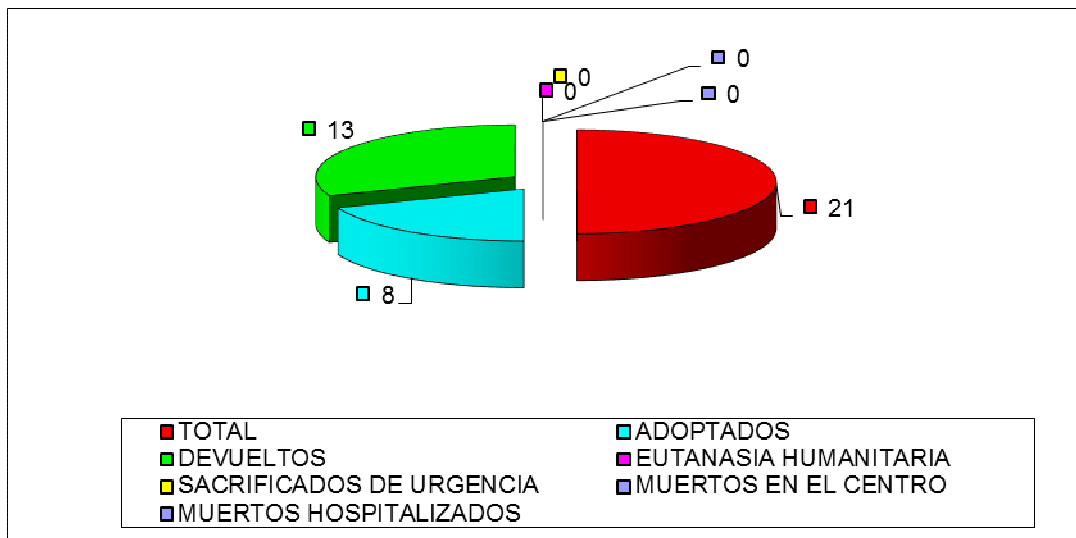

CENTRO MUNICIPAL DE PROTECCIÓN ANIMAL JUNIO 2021

PERROS

ENTRADAS	
TOTAL	16
PROPIETARIO	0
VÍA PÚBLICA	16

Han entrado 16 perros, 16 procedentes de vía pública (10 de ellos retenidos por actuación policial e inspección veterinaria) y ninguno entregado por su propietario.

Las salidas suman un total de 21 perros:

- 13 perros han sido devueltos a sus propietarios
- 8 perros han sido adoptados.

SALIDAS	
TOTAL	21
ADOPTADOS	8
DEVUELTOS	13
EUTANASIA HUMANITARIA	0
SACRIFICADOS DE URGENCIA	0
MUERTOS EN EL CENTRO	0
MUERTOS HOSPITALIZADOS	0
	0

A fecha de 2 de Julio de 2021 hay 21 perros, de los cuales 14 son PPP, lo que representa una bajada en el número de animales.

GATOS

ENTRADAS	
TOTAL	68
PROPIETARIO	1
VÍA PÚBLICA	23
COLONIA	44

Del total de 68 gatos que han entrado en el CMPA, 23 han sido recogidos en vía pública y 44 son de colonia.