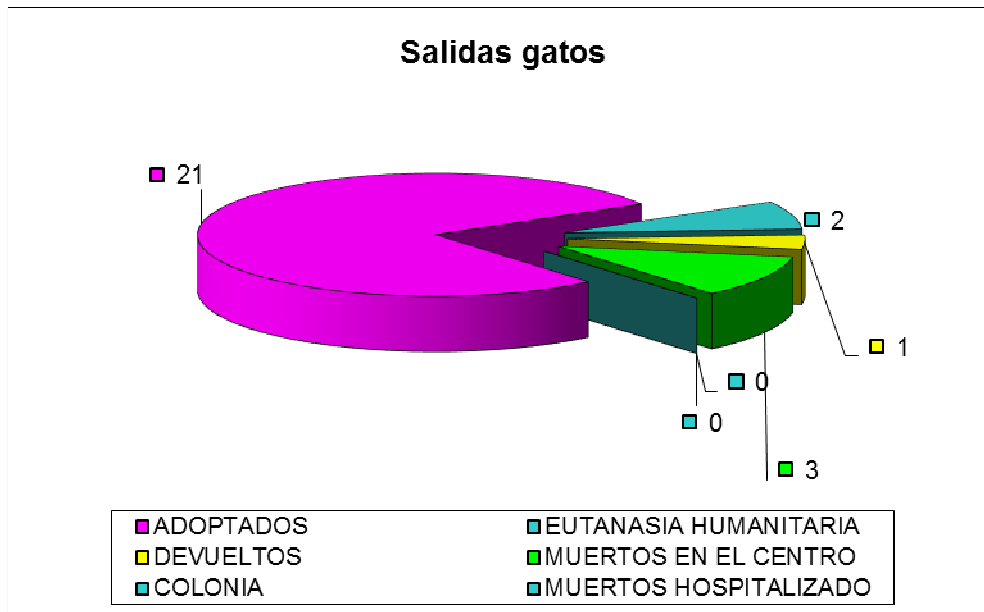

A fecha 1 de Enero de 2022 se albergan en las instalaciones un total de 23 gatos.