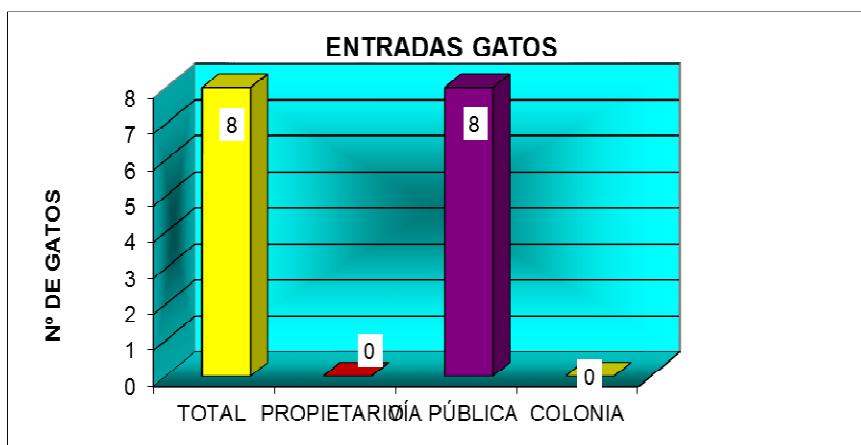

CENTRO MUNICIPAL DE PROTECCIÓN ANIMAL DICIEMBRE 2021

PERROS

ENTRADAS	
TOTAL	32
PROPIETARIO	5
VÍA PÚBLICA	27

Han entrado 32 perros, 27 procedentes de vía pública y 5 entregados por su propietario.

Las salidas suman un total de 18 perros:

- 12 perros han sido devueltos a sus propietarios
- 4 perros han sido adoptados.
- 1 perro falleció como consecuencia de la complicación de una enfermedad
- 1 perro fue robado del Centro

SALIDAS	
TOTAL	18
ADOPTADOS	4
DEVUELTOS	12
EUTANASIA HUMANITARIA	0
SACRIFICADOS DE URGENCIA	0
MUERTOS EN EL CENTRO	1
MUERTOS HOSPITALIZADOS	0
OTROS	1

A fecha de 01 de Enero de 2022 hay 42 perros, de los cuales 17 son PPP, lo que representa un gran porcentaje en el número de animales.

GATOS

ENTRADAS	
TOTAL	8
PROPIETARIO	0
VÍA PÚBLICA	8
COLONIA	0

Del total de 8 gatos que han entrado en el CMPA, 8 han sido recogidos en vía pública.