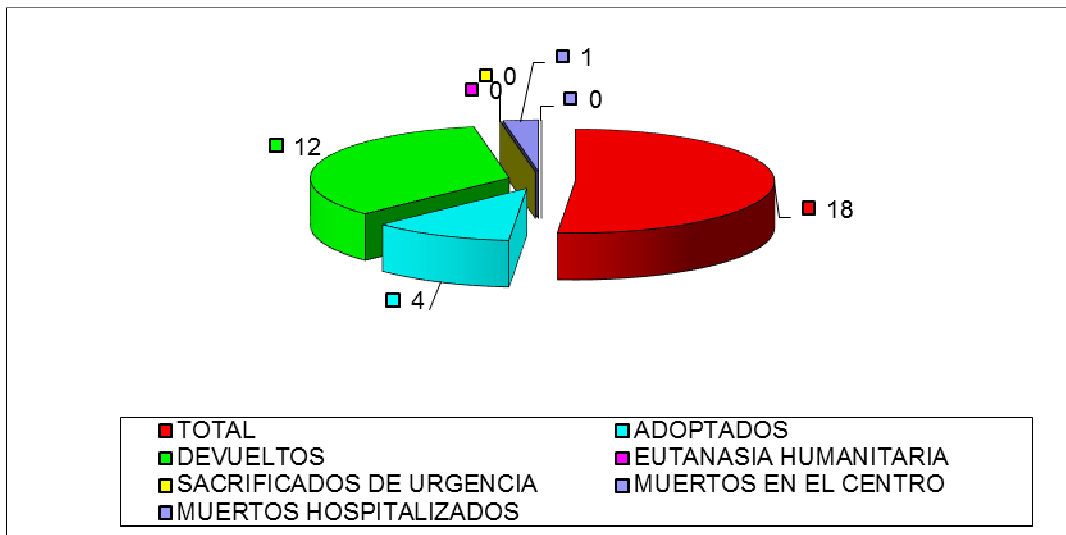

CENTRO MUNICIPAL DE PROTECCIÓN ANIMAL DICIEMBRE 2021

PERROS

ENTRADAS	
TOTAL	32
PROPIETARIO	5
VÍA PÚBLICA	27

Han entrado 32 perros, 27 procedentes de vía pública y 5 entregados por su propietario.

Las salidas suman un total de 18 perros:

- 12 perros han sido devueltos a sus propietarios
- 4 perros han sido adoptados.
- 1 perro falleció como consecuencia de la complicación de una enfermedad
- 1 perro fue robado del Centro

SALIDAS	
TOTAL	18
ADOPTADOS	4
DEVUELTOS	12
EUTANASIA HUMANITARIA	0
SACRIFICADOS DE URGENCIA	0
MUERTOS EN EL CENTRO	1
MUERTOS HOSPITALIZADOS	0
OTROS	1

A fecha de 01 de Enero de 2022 hay 42 perros, de los cuales 17 son PPP, lo que representa un gran porcentaje en el número de animales.

GATOS

ENTRADAS	
TOTAL	8
PROPIETARIO	0
VÍA PÚBLICA	8
COLONIA	0

Del total de 8 gatos que han entrado en el CMPA, 8 han sido recogidos en vía pública.