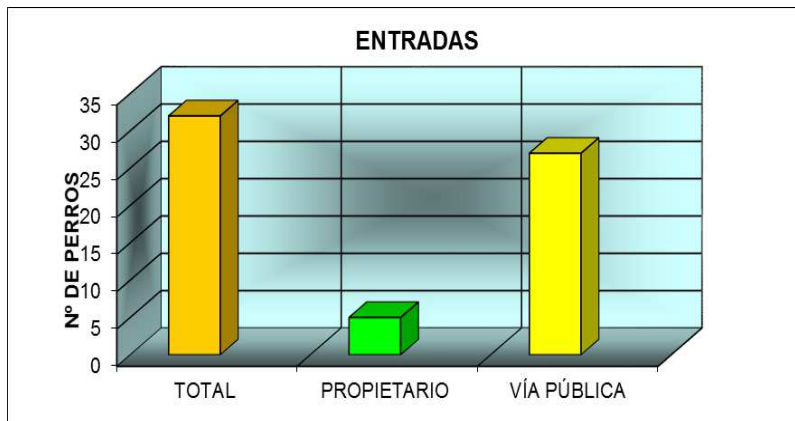

CENTRO MUNICIPAL DE PROTECCIÓN ANIMAL DICIEMBRE 2021

PERROS

ENTRADAS	
TOTAL	32
PROPIETARIO	5
VÍA PÚBLICA	27

Han entrado 32 perros, 27 procedentes de vía pública y 5 entregados por su propietario.

Las salidas suman un total de 18 perros:

- 12 perros han sido devueltos a sus propietarios
- 4 perros han sido adoptados.
- 1 perro falleció como consecuencia de la complicación de una enfermedad
- 1 perro fue robado del Centro

SALIDAS	
TOTAL	18
ADOPTADOS	4
DEVUELTOS	12
EUTANASIA HUMANITARIA	0
SACRIFICADOS DE URGENCIA	0
MUERTOS EN EL CENTRO	1
MUERTOS HOSPITALIZADOS	0
OTROS	1

A fecha de 01 de Enero de 2022 hay 42 perros, de los cuales 17 son PPP, lo que representa un gran porcentaje en el número de animales.

GATOS

ENTRADAS	
TOTAL	8
PROPIETARIO	0
VÍA PÚBLICA	8
COLONIA	0

Del total de 8 gatos que han entrado en el CMPA, 8 han sido recogidos en vía pública.