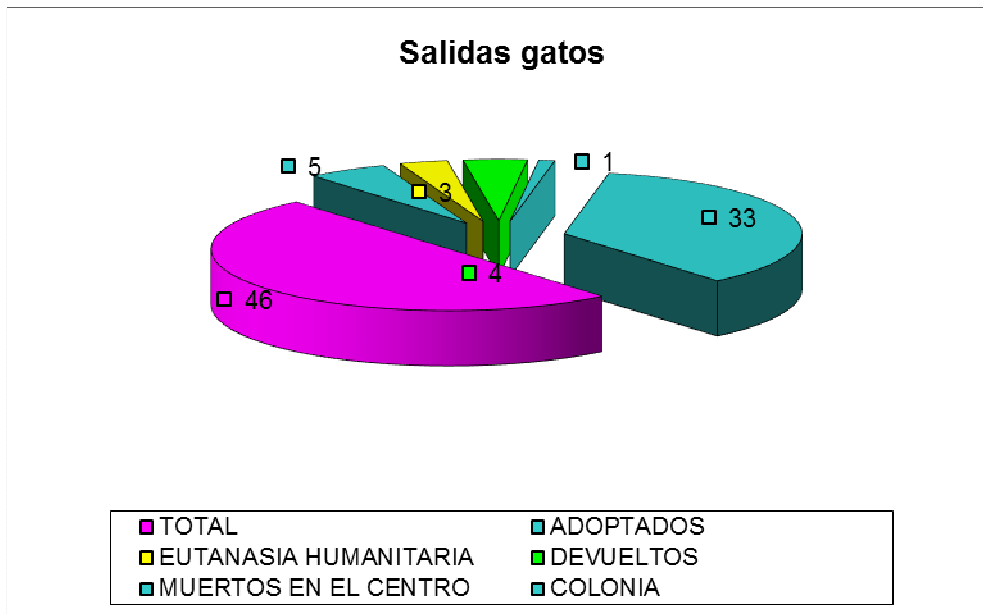

CENTRO MUNICIPAL DE PROTECCIÓN ANIMAL MAYO 2022

PERROS

ENTRADAS	
TOTAL	25
PROPIETARIO	5
VÍA PÚBLICA	20

Han entrado 25 perros, 20 procedentes de vía pública y 5 entregados por su propietario.

SALIDAS

SALIDAS	
TOTAL	17
ADOPTADOS	6
DEVUELTOS	11
EUTANASIA HUMANITARIA	0
SACRIFICADOS DE URGENCIA	0
MUERTOS EN EL CENTRO	0
MUERTOS HOSPITALIZADOS	0

Las salidas suman un total de 17 perros:

- 11 perros han sido devueltos a sus propietarios
- 6 perros han sido adoptados.

A fecha de 01 de Junio de 2022 hay 42 perros, de los cuales 17 son PPP.

GATOS

ENTRADAS	
TOTAL	55
PROPIETARIO	0
VÍA PÚBLICA	21
COLONIA	34

Del total de 55 gatos que han entrado en el CMPA, 21 han sido recogidos en vía pública y 34 fueron esterilizados como parte del programa CER.

SALIDAS

Las salidas suman un total de 46 gatos:

- 5 gatos han sido adoptados para vivir con familias.
- 33 gatos han sido devueltos a su colonia.
- 3 gatos fueron eutanasiados humanitariamente por enfermedad terminal
- 4 gatos ha sido devuelto a sus propietarios.
- 1 gato falleció a causa de enfermedad terminal

SALIDAS	
TOTAL	46
ADOPTADOS	5
EUTANASIA HUMANITARIA	3
DEVUELTOS	4
MUERTOS EN EL CENTRO	1
COLONIA	33
MUERTOS HOSPITALIZADO	0

A fecha de 1 de Junio 2022 se albergan en las instalaciones un total de 22 gatos.