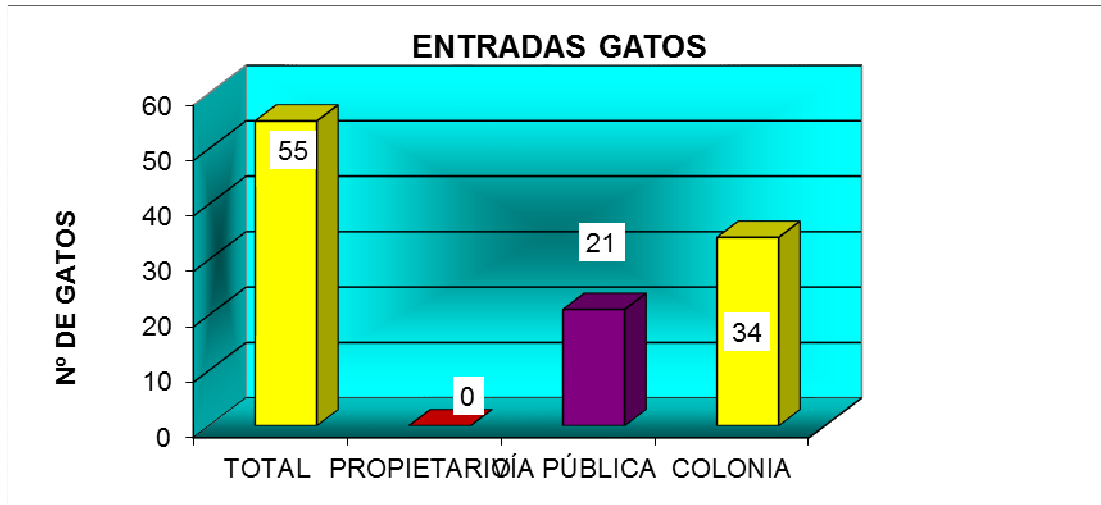

CENTRO MUNICIPAL DE PROTECCIÓN ANIMAL MAYO 2022

PERROS

ENTRADAS	
TOTAL	25
PROPIETARIO	5
VÍA PÚBLICA	20

Han entrado 25 perros, 20 procedentes de vía pública y 5 entregados por su propietario.

SALIDAS

SALIDAS	
TOTAL	17
ADOPTADOS	6
DEVUELTOS	11
EUTANASIA HUMANITARIA	0
SACRIFICADOS DE URGENCIA	0
MUERTOS EN EL CENTRO	0
MUERTOS HOSPITALIZADOS	0

Las salidas suman un total de 17 perros:

- 11 perros han sido devueltos a sus propietarios
- 6 perros han sido adoptados.

A fecha de 01 de Junio de 2022 hay 42 perros, de los cuales 17 son PPP.

GATOS

ENTRADAS	
TOTAL	55
PROPIETARIO	0
VÍA PÚBLICA	21
COLONIA	34

Del total de 55 gatos que han entrado en el CMPA, 21 han sido recogidos en vía pública y 34 fueron esterilizados como parte del programa CER.

SALIDAS

Las salidas suman un total de 46 gatos:

- 5 gatos han sido adoptados para vivir con familias.
- 33 gatos han sido devueltos a su colonia.
- 3 gatos fueron eutanasiados humanitariamente por enfermedad terminal
- 4 gatos ha sido devuelto a sus propietarios.
- 1 gato falleció a causa de enfermedad terminal