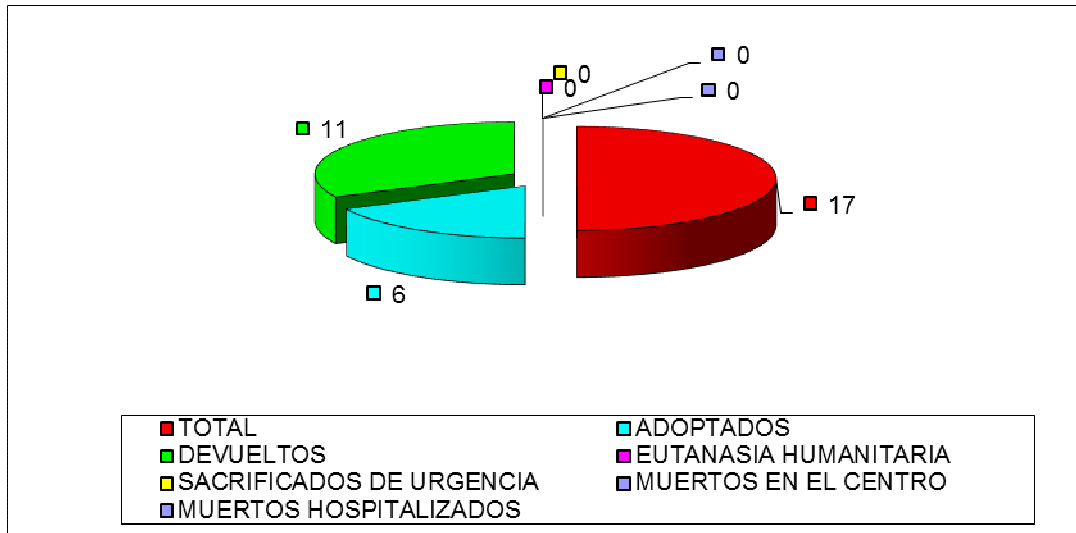

CENTRO MUNICIPAL DE PROTECCIÓN ANIMAL MAYO 2022

PERROS

ENTRADAS	
TOTAL	25
PROPIETARIO	5
VÍA PÚBLICA	20

Han entrado 25 perros, 20 procedentes de vía pública y 5 entregados por su propietario.

SALIDAS

SALIDAS	
TOTAL	17
ADOPTADOS	6
DEVUELTOS	11
EUTANASIA HUMANITARIA	0
SACRIFICADOS DE URGENCIA	0
MUERTOS EN EL CENTRO	0
MUERTOS HOSPITALIZADOS	0

Las salidas suman un total de 17 perros:

- 11 perros han sido devueltos a sus propietarios
- 6 perros han sido adoptados.

A fecha de 01 de Junio de 2022 hay 42 perros, de los cuales 17 son PPP.

GATOS

ENTRADAS	
TOTAL	55
PROPIETARIO	0
VÍA PÚBLICA	21
COLONIA	34

Del total de 55 gatos que han entrado en el CMPA, 21 han sido recogidos en vía pública y 34 fueron esterilizados como parte del programa CER.

SALIDAS

Las salidas suman un total de 46 gatos:

- 5 gatos han sido adoptados para vivir con familias.
- 33 gatos han sido devueltos a su colonia.
- 3 gatos fueron eutanasiados humanitariamente por enfermedad terminal
- 4 gatos ha sido devuelto a sus propietarios.
- 1 gato falleció a causa de enfermedad terminal