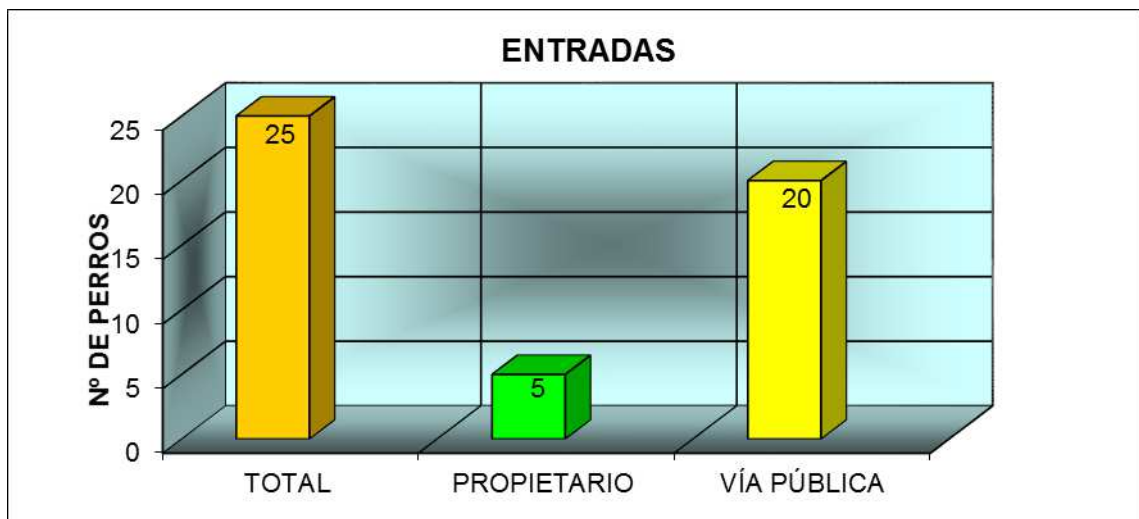

CENTRO MUNICIPAL DE PROTECCIÓN ANIMAL MAYO 2022

PERROS

ENTRADAS	
TOTAL	25
PROPIETARIO	5
VÍA PÚBLICA	20

Han entrado 25 perros, 20 procedentes de vía pública y 5 entregados por su propietario.

SALIDAS

SALIDAS	
TOTAL	17
ADOPTADOS	6
DEVUELTOS	11
EUTANASIA HUMANITARIA	0
SACRIFICADOS DE URGENCIA	0
MUERTOS EN EL CENTRO	0
MUERTOS HOSPITALIZADOS	0

Las salidas suman un total de 17 perros:

- 11 perros han sido devueltos a sus propietarios
- 6 perros han sido adoptados.

A fecha de 01 de Junio de 2022 hay 42 perros, de los cuales 17 son PPP.

GATOS

ENTRADAS	
TOTAL	55
PROPIETARIO	0
VÍA PÚBLICA	21
COLONIA	34

Del total de 55 gatos que han entrado en el CMPA, 21 han sido recogidos en vía pública y 34 fueron esterilizados como parte del programa CER.

SALIDAS

Las salidas suman un total de 46 gatos:

- 5 gatos han sido adoptados para vivir con familias.
- 33 gatos han sido devueltos a su colonia.
- 3 gatos fueron eutanasiados humanitariamente por enfermedad terminal
- 4 gatos ha sido devuelto a sus propietarios.
- 1 gato falleció a causa de enfermedad terminal